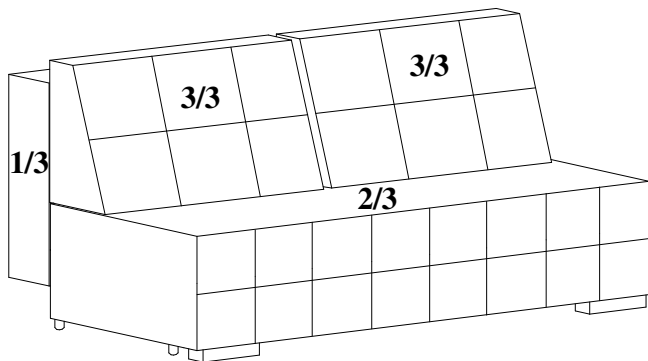

Sofa LILI

30-40 min

Nie zawiera

 x1 szt.	 A M6x50 x6 szt.	 B M6x20 x6 szt.	 C 5x60 x9 szt.	 D x4 szt.	 E x2 szt.	 F x3 szt.
--	--	---	---	---	---	---

I

II

III

IV

Środkowy zawias mocowany dodatkowo wkrętem w pokazanym miejscu