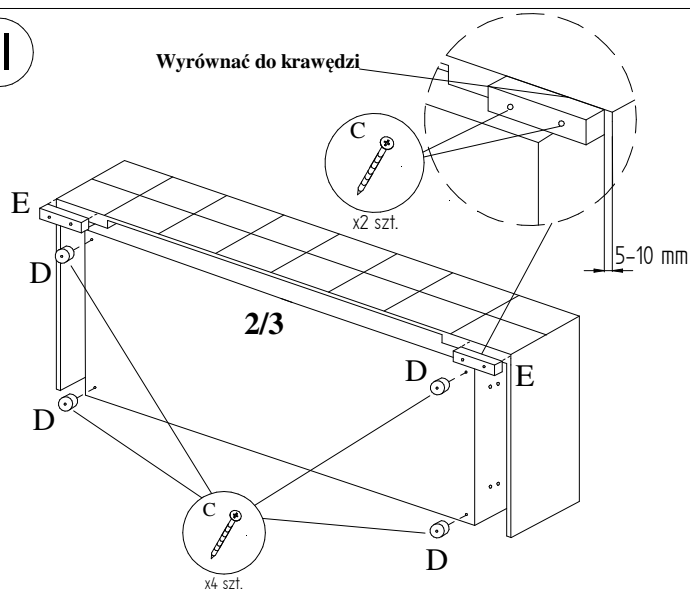

Sofa LILI

30-40 min

Nie zawiera

 x1 szt.	 A M6x50 x6 szt.	 B M6x20 x6 szt.	 C 5x60 x9 szt.	 D x4 szt.	 E x2 szt.	 F x3 szt.
--	--	---	---	---	---	---

I

II

III

IV

Środkowy zawias mocowany dodatkowo wkrętem w pokazanym miejscu