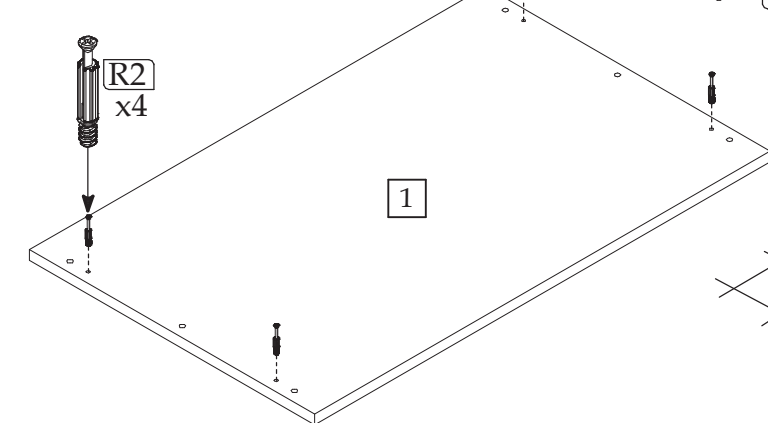

BIURKO TIREN

70 min

Element symbol	Measurements				Code	Paket
	1	2	3	4		
1	800	500	16	1	1003	1/1
2	739	490	16	1	1002	1/1
3	739	490	16	1	1038	1/1
4	748	150	16	1	1074	1/1
5	723	350	16	1	N/A	1/1

▶ 1

▶ 2

▶ 3

▶ 4