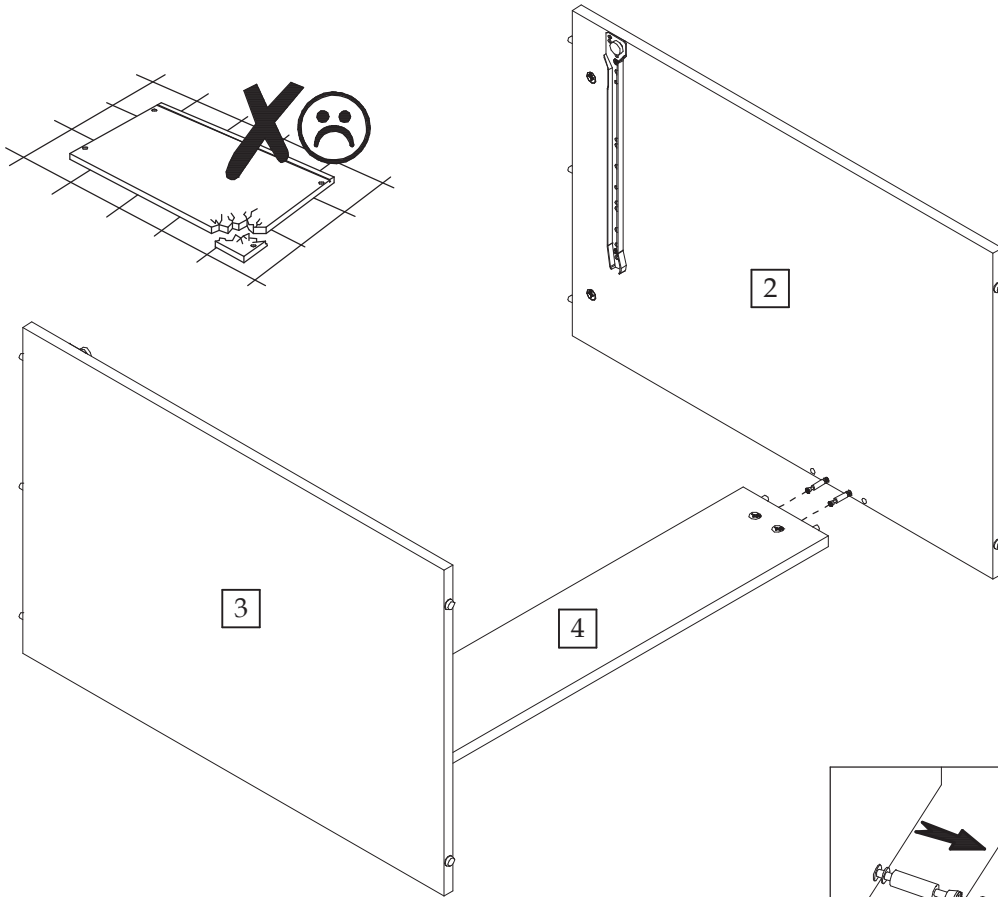

BIURKO TIREN

70 min

Element symbol	Measurements				Code	Paket
	1	2	3	4		
1	800	500	16	1	1003	1/1
2	739	490	16	1	1002	1/1
3	739	490	16	1	1038	1/1
4	748	150	16	1	1074	1/1
5	723	350	16	1	N/A	1/1

▶ 1

▶ 2

▶ 3

▶ 4