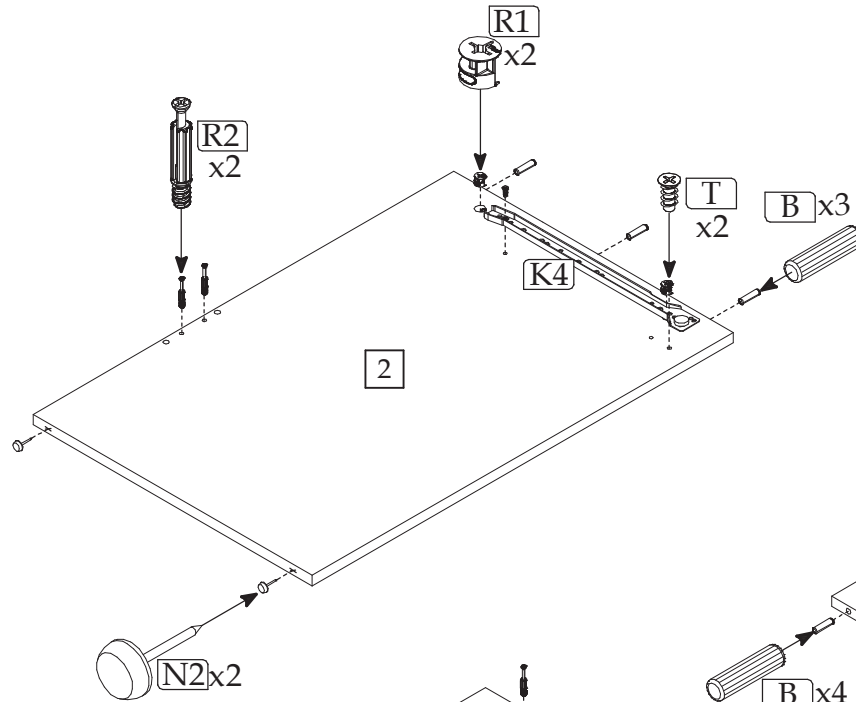

BIURKO TIREN

70 min

Element symbol	Measurements				Code	Paket
	1	2	3	4		
1	800	500	16	1	1003	1/1
2	739	490	16	1	1002	1/1
3	739	490	16	1	1038	1/1
4	748	150	16	1	1074	1/1
5	723	350	16	1	N/A	1/1

▶ 1

▶ 2

▶ 3

▶ 4