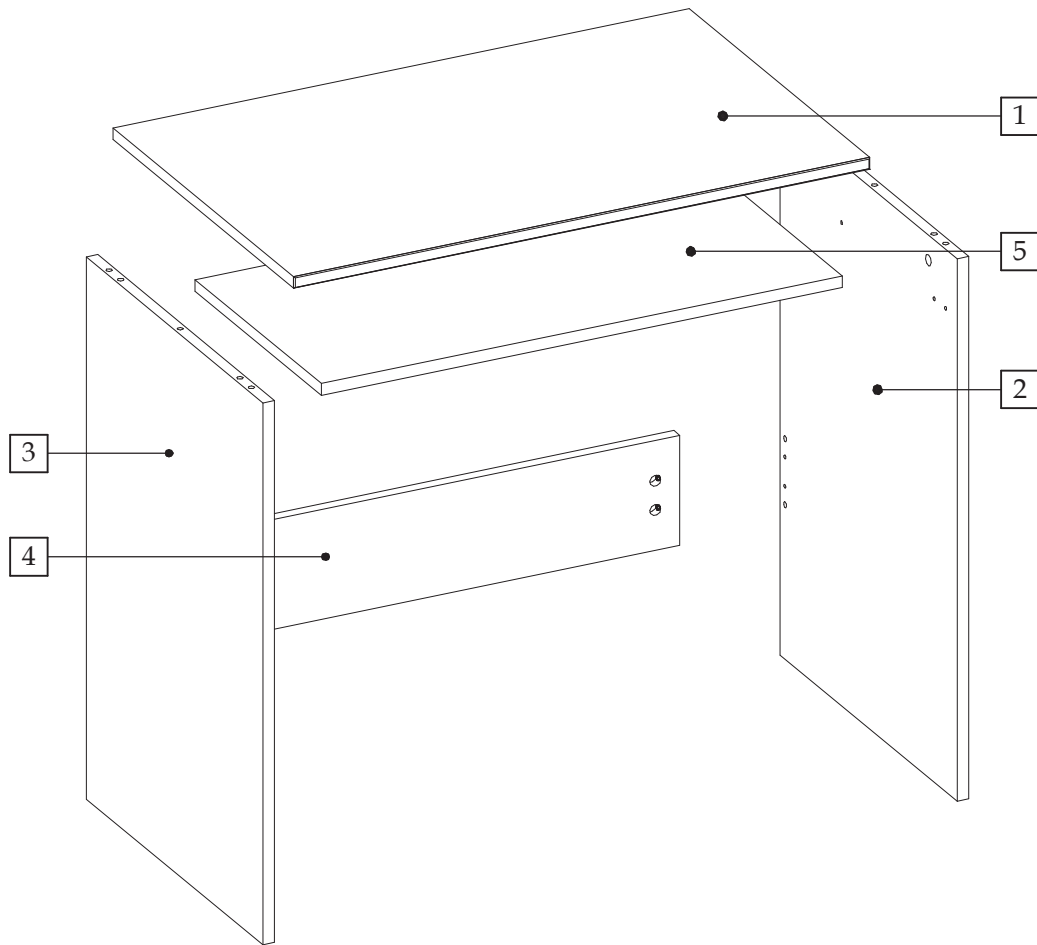

BIURKO TIREN

70 min

Element symbol	Measurements				Code	Paket
	1	2	3	4		
1	800	500	16	1	1003	1/1
2	739	490	16	1	1002	1/1
3	739	490	16	1	1038	1/1
4	748	150	16	1	1074	1/1
5	723	350	16	1	N/A	1/1

▶ 1

▶ 2

▶ 3

▶ 4