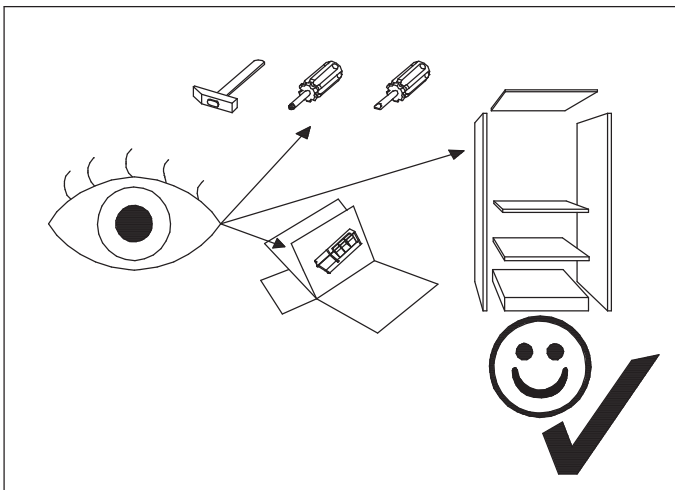

BIURKO TIREN

70 min

Element symbol	Measurements				Code	Paket
	1	2	3	4		
1	800	500	16	1	1003	1/1
2	739	490	16	1	1002	1/1
3	739	490	16	1	1038	1/1
4	748	150	16	1	1074	1/1
5	723	350	16	1	N/A	1/1

▶ 1

▶ 2

▶ 3

▶ 4