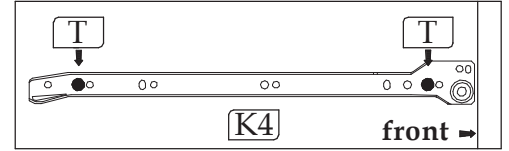

BIURKO TIREN

70 min

Element symbol	Measurements				Code	Paket
	1	2	3	4		
1	800	500	16	1	1003	1/1
2	739	490	16	1	1002	1/1
3	739	490	16	1	1038	1/1
4	748	150	16	1	1074	1/1
5	723	350	16	1	N/A	1/1

▶ 1

▶ 2

▶ 3

▶ 4