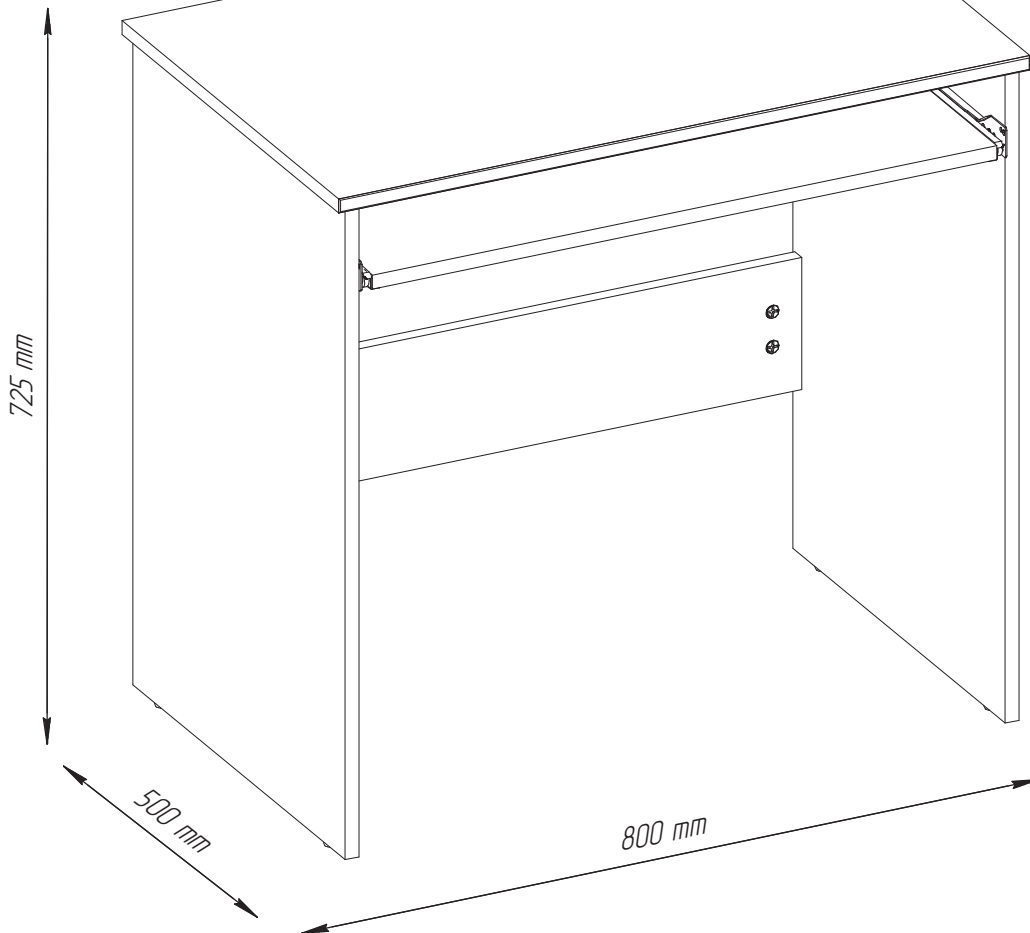

BIURKO TIREN

70 min

Element symbol	Measurements				Code	Paket
	1	2	3	4		
1	800	500	16	1	1003	1/1
2	739	490	16	1	1002	1/1
3	739	490	16	1	1038	1/1
4	748	150	16	1	1074	1/1
5	723	350	16	1	N/A	1/1

▶ 1

▶ 2

▶ 3

▶ 4