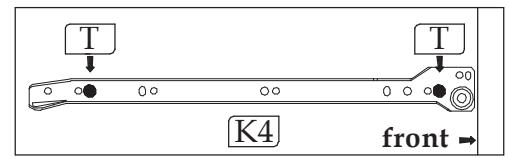

BIURKO TIREN

70 min

Element symbol	Measurements				Code	Paket
	1	2	3	4		
1	800	500	16	1	1003	1/1
2	739	490	16	1	1002	1/1
3	739	490	16	1	1038	1/1
4	748	150	16	1	1074	1/1
5	723	350	16	1	N/A	1/1

▶ 1

▶ 2

▶ 3

▶ 4