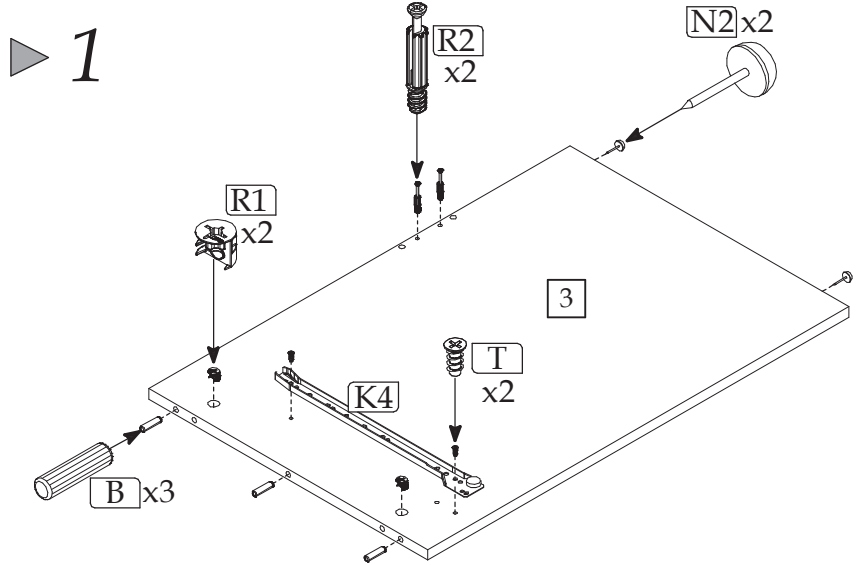

BIURKO TIREN

70 min

Element symbol	Measurements				Code	Paket
	1	2	3	4		
1	800	500	16	1	1003	1/1
2	739	490	16	1	1002	1/1
3	739	490	16	1	1038	1/1
4	748	150	16	1	1074	1/1
5	723	350	16	1	N/A	1/1

▶ 1

▶ 2

▶ 3

▶ 4