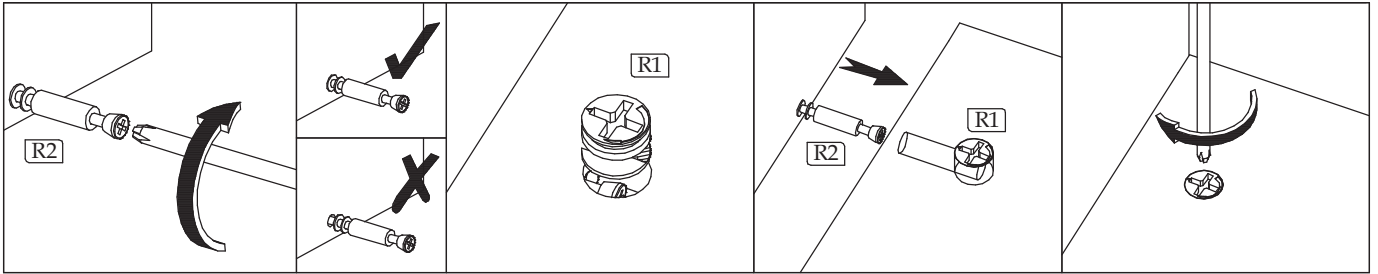

BIURKO TIREN

70 min

Element symbol	Measurements				Code	Paket
	1	2	3	4		
1	800	500	16	1	1003	1/1
2	739	490	16	1	1002	1/1
3	739	490	16	1	1038	1/1
4	748	150	16	1	1074	1/1
5	723	350	16	1	N/A	1/1

▶ 1

▶ 2

▶ 3

▶ 4