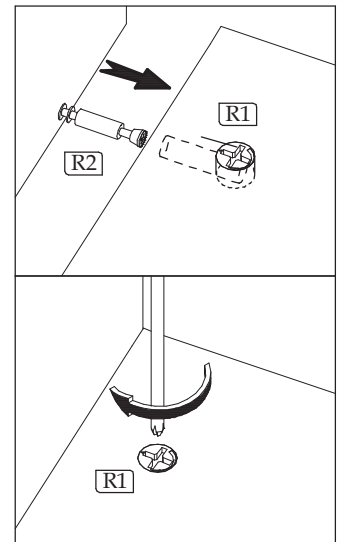

BIURKO TIREN

70 min

Element symbol	Measurements				Code	Paket
	1	2	3	4		
1	800	500	16	1	1003	1/1
2	739	490	16	1	1002	1/1
3	739	490	16	1	1038	1/1
4	748	150	16	1	1074	1/1
5	723	350	16	1	N/A	1/1

▶ 1

▶ 2

▶ 3

▶ 4