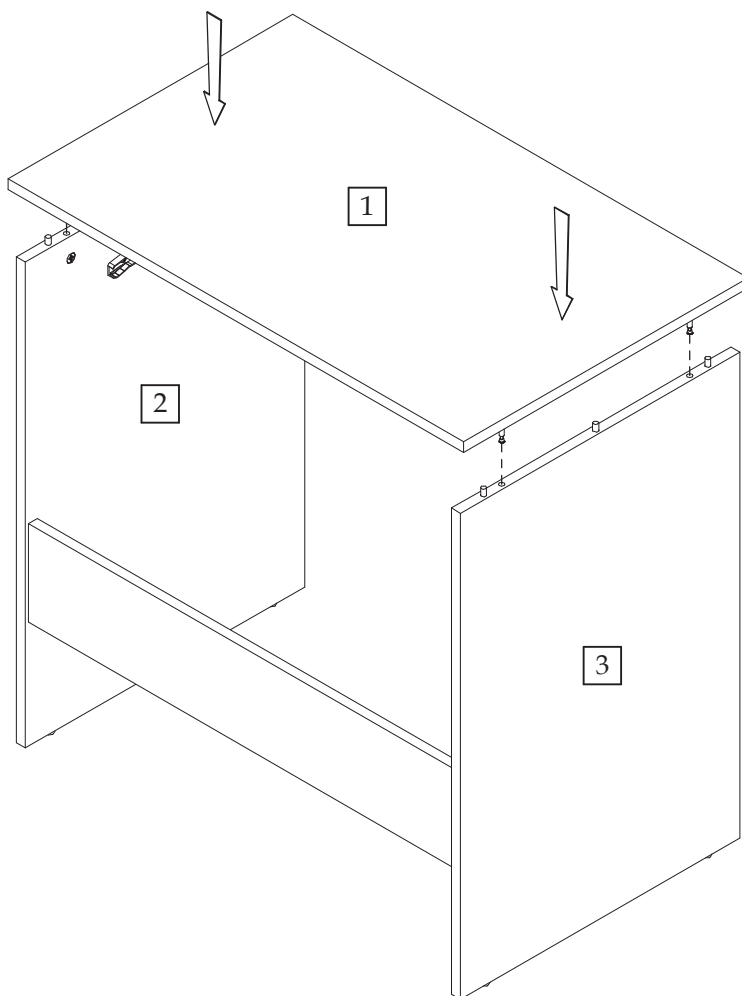

BIURKO TIREN

70 min

Element symbol	Measurements				Code	Paket
	1	2	3	4		
1	800	500	16	1	1003	1/1
2	739	490	16	1	1002	1/1
3	739	490	16	1	1038	1/1
4	748	150	16	1	1074	1/1
5	723	350	16	1	N/A	1/1

▶ 1

▶ 2

▶ 3

▶ 4