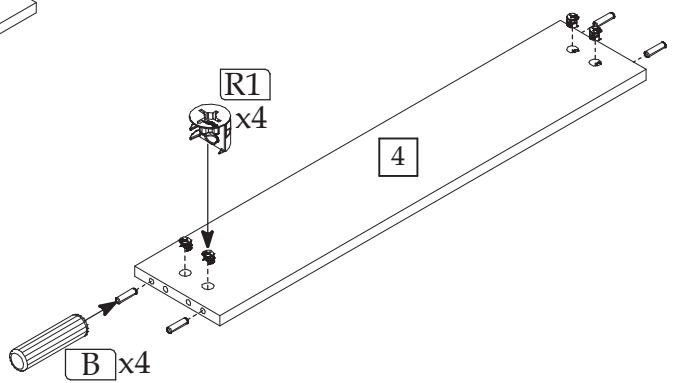

BIURKO TIREN

70 min

Element symbol	Measurements				Code	Paket
	1	2	3	4		
1	800	500	16	1	1003	1/1
2	739	490	16	1	1002	1/1
3	739	490	16	1	1038	1/1
4	748	150	16	1	1074	1/1
5	723	350	16	1	N/A	1/1

▶ 1

▶ 2

▶ 3

▶ 4