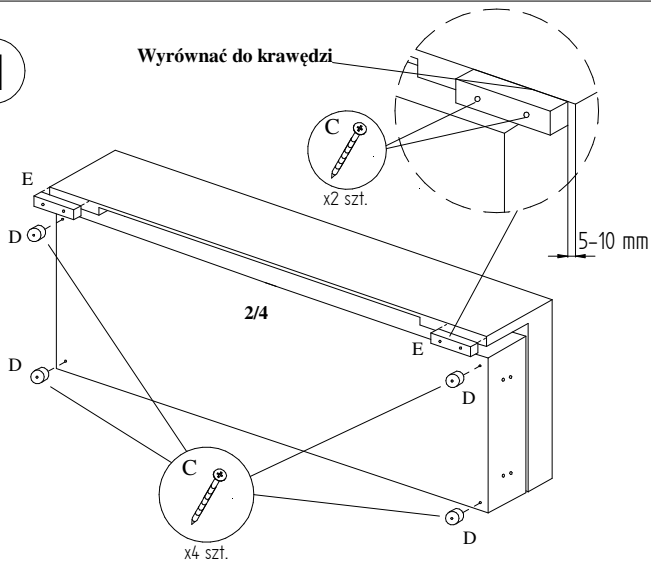

MELI

30-40 min

Nie zawiera

	A 	B 	C 	D 	E 	F 	G1 	G2 	H 	I
x1 szt.	M6x50 x4 szt.	M6x20 x20 szt.	5x60 x18 szt.	x10 szt.	x4 szt.	x2 szt.	x4 kpl.	x4 kpl.	M6x30 x2 szt.	M6x40 x4 szt.

I opcja: narożnik lewostronny

II opcja: narożnik prawostronny

I

II

Wyrównać do krawędzi

III

IV

V

VI