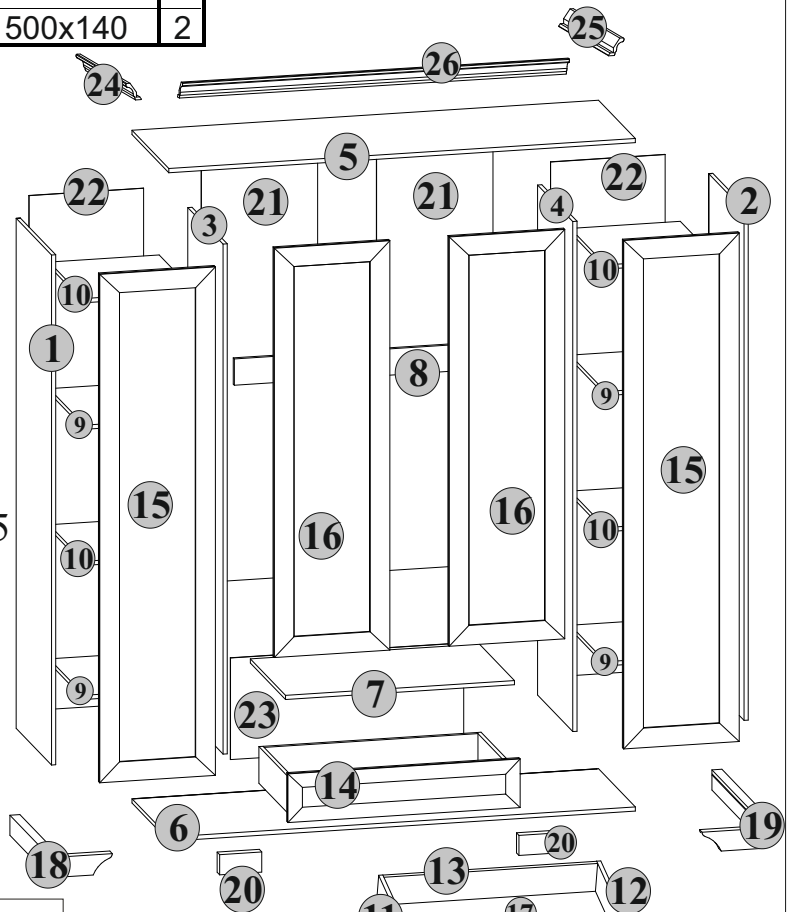

“Iris”

SZAFA 4D2S Wardrobe 4D2S

number	Measurements	Pcs.
1	1951x540	1
2	1951x540	1
3	1951x537	1
4	1951x537	1
5	1776x562	1
6	1776x562	1
7	872x537	1
8	872x100	1
9	419x536	4
10	418x536	4
11	500x140	2

12	500x140	2
13	814x140	2
14	186x884	2
15	1945x440	2
16	1566x440	1
17	824x494	2
18	582x238x77	1
19	582x238x77	1
20	160x77	2
21	1581x443	2
22	1970x436	2
23	389x888	1
24	555x	1
25	555x	1
27	1847x	1
28	1560x	1
29	868x	1

I

x8

2

2

3

3

4

4