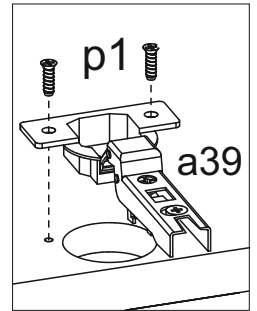

“Iris”

SZAFA 4D2S Wardrobe 4D2S

number	Measurements	Pcs.
1	1951x540	1
2	1951x540	1
3	1951x537	1
4	1951x537	1
5	1776x562	1
6	1776x562	1
7	872x537	1
8	872x100	1
9	419x536	4
10	418x536	4
11	500x140	2

12	500x140	2
13	814x140	2
14	186x884	2
15	1945x440	2
16	1566x440	1
17	824x494	2
18	582x238x77	1
19	582x238x77	1
20	160x77	2
21	1581x443	2
22	1970x436	2
23	389x888	1
24	555x	1
25	555x	1
27	1847x	1
28	1560x	1
29	868x	1

I

x8

2

2

3

3

4

4