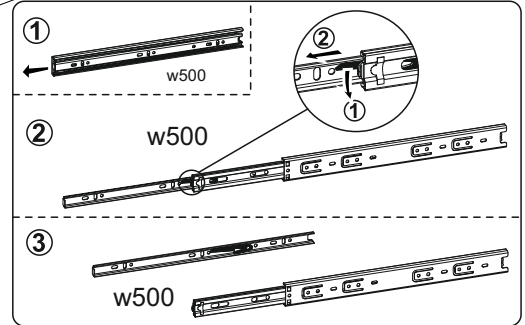

“Iris”

SZAFA 4D2S Wardrobe 4D2S

number	Measurements	Pcs.
1	1951x540	1
2	1951x540	1
3	1951x537	1
4	1951x537	1
5	1776x562	1
6	1776x562	1
7	872x537	1
8	872x100	1
9	419x536	4
10	418x536	4
11	500x140	2

12	500x140	2
13	814x140	2
14	186x884	2
15	1945x440	2
16	1566x440	1
17	824x494	2
18	582x238x77	1
19	582x238x77	1
20	160x77	2
21	1581x443	2
22	1970x436	2
23	389x888	1
24	555x	1
25	555x	1
27	1847x	1
28	1560x	1
29	868x	1

I

x8

2

2

3

3

4

4