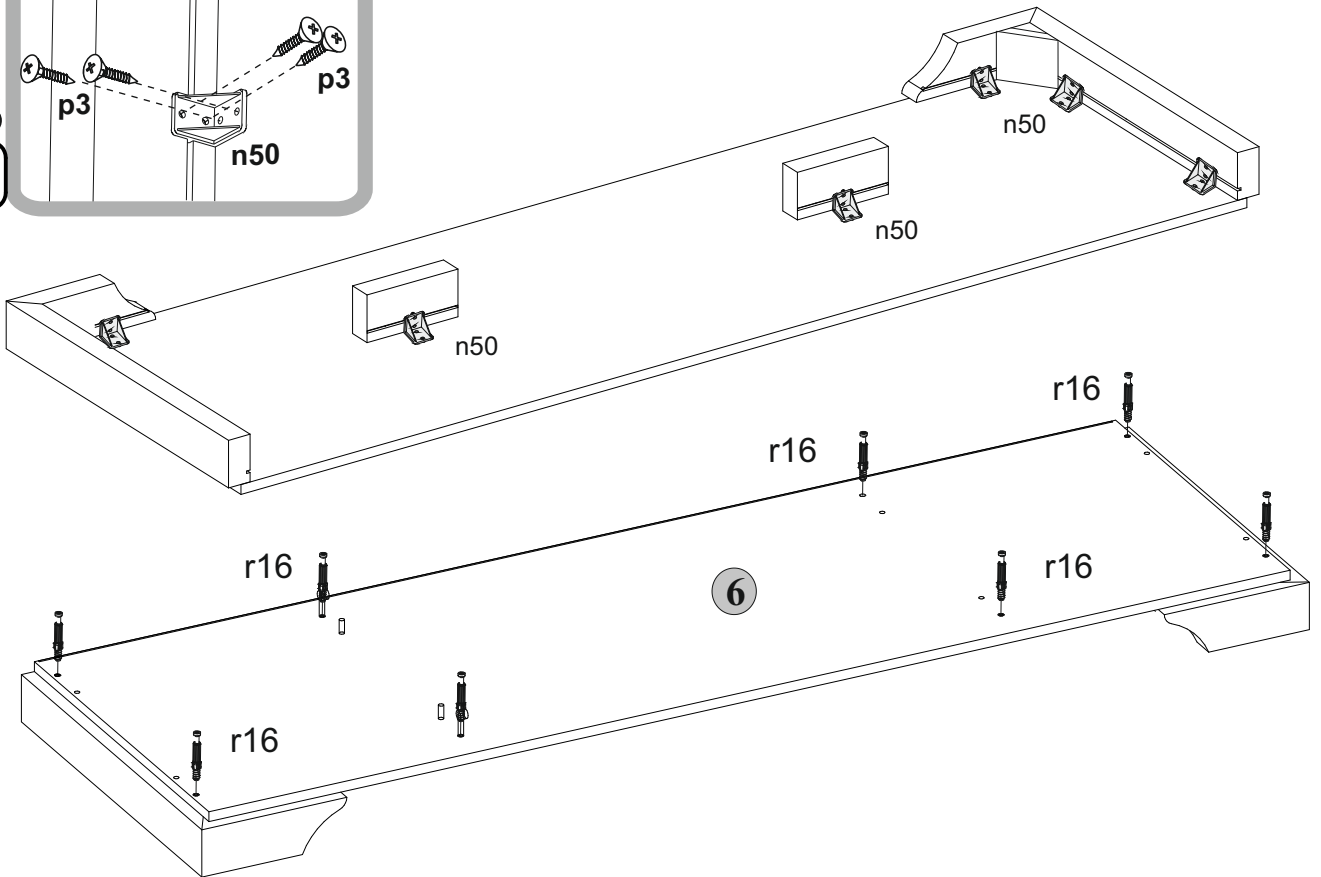

“Iris”

SZAFA 4D2S Wardrobe 4D2S

number	Measurements	Pcs.
1	1951x540	1
2	1951x540	1
3	1951x537	1
4	1951x537	1
5	1776x562	1
6	1776x562	1
7	872x537	1
8	872x100	1
9	419x536	4
10	418x536	4
11	500x140	2

12	500x140	2
13	814x140	2
14	186x884	2
15	1945x440	2
16	1566x440	1
17	824x494	2
18	582x238x77	1
19	582x238x77	1
20	160x77	2
21	1581x443	2
22	1970x436	2
23	389x888	1
24	555x	1
25	555x	1
27	1847x	1
28	1560x	1
29	868x	1

I

x8

2

2

3

3

4

4