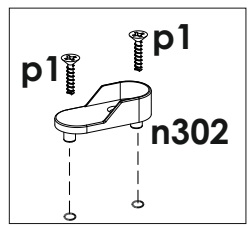

“Iris”

SZAFA 4D2S Wardrobe 4D2S

number	Measurements	Pcs.
1	1951x540	1
2	1951x540	1
3	1951x537	1
4	1951x537	1
5	1776x562	1
6	1776x562	1
7	872x537	1
8	872x100	1
9	419x536	4
10	418x536	4
11	500x140	2

12	500x140	2
13	814x140	2
14	186x884	2
15	1945x440	2
16	1566x440	1
17	824x494	2
18	582x238x77	1
19	582x238x77	1
20	160x77	2
21	1581x443	2
22	1970x436	2
23	389x888	1
24	555x	1
25	555x	1
27	1847x	1
28	1560x	1
29	868x	1

I

x8

2

2

3

3

4

4