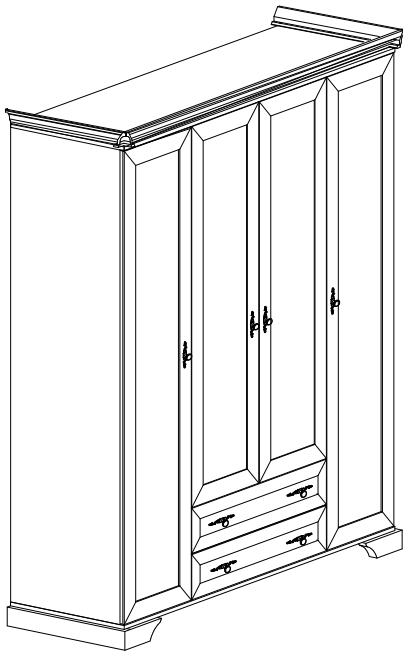

“Iris”

SZAFA 4D2S Wardrobe 4D2S

number	Measurements	Pcs.
1	1951x540	1
2	1951x540	1
3	1951x537	1
4	1951x537	1
5	1776x562	1
6	1776x562	1
7	872x537	1
8	872x100	1
9	419x536	4
10	418x536	4
11	500x140	2

12	500x140	2
13	814x140	2
14	186x884	2
15	1945x440	2
16	1566x440	1
17	824x494	2
18	582x238x77	1
19	582x238x77	1
20	160x77	2
21	1581x443	2
22	1970x436	2
23	389x888	1
24	555x	1
25	555x	1
27	1847x	1
28	1560x	1
29	868x	1