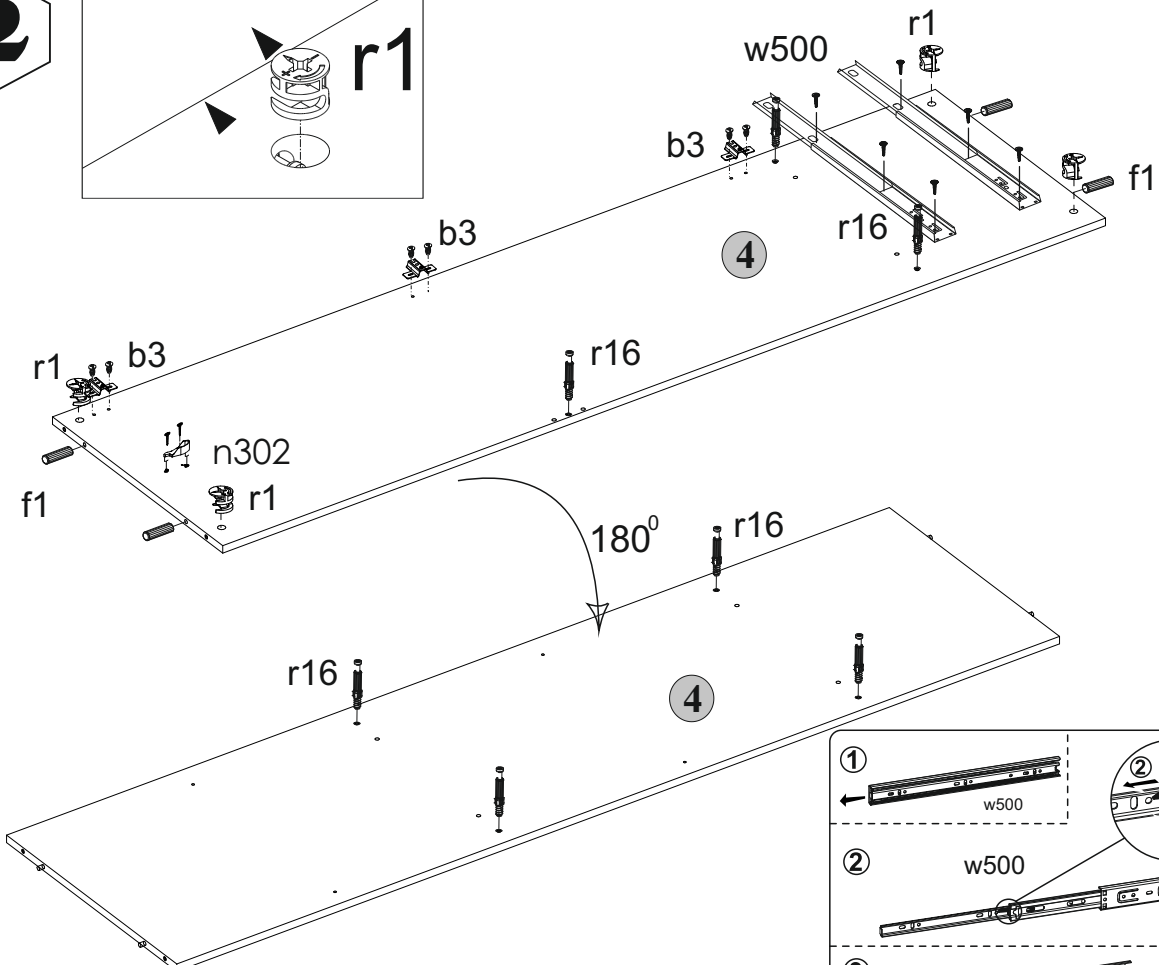

“Iris”

SZAFA 4D2S Wardrobe 4D2S

number	Measurements	Pcs.
1	1951x540	1
2	1951x540	1
3	1951x537	1
4	1951x537	1
5	1776x562	1
6	1776x562	1
7	872x537	1
8	872x100	1
9	419x536	4
10	418x536	4
11	500x140	2

12	500x140	2
13	814x140	2
14	186x884	2
15	1945x440	2
16	1566x440	1
17	824x494	2
18	582x238x77	1
19	582x238x77	1
20	160x77	2
21	1581x443	2
22	1970x436	2
23	389x888	1
24	555x	1
25	555x	1
27	1847x	1
28	1560x	1
29	868x	1

I

x8

2

2

3

3

4

4

5

5

6

7

6

8

9

7