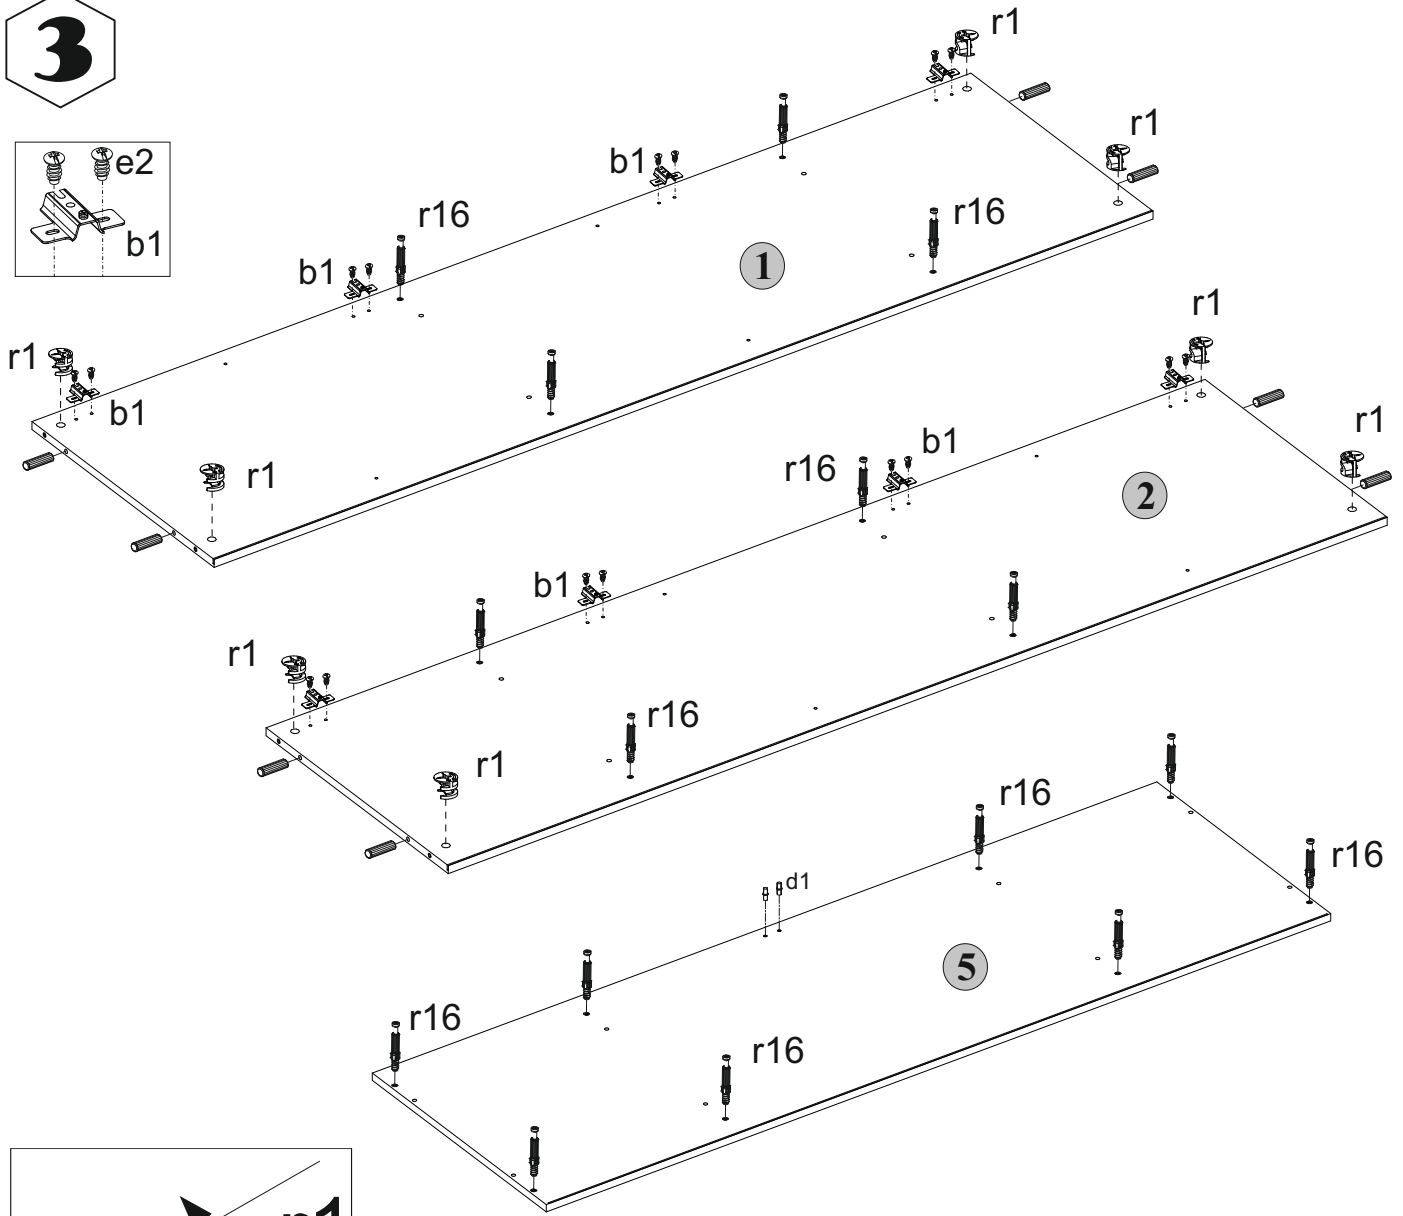

“Iris”

SZAFA 4D2S Wardrobe 4D2S

number	Measurements	Pcs.
1	1951x540	1
2	1951x540	1
3	1951x537	1
4	1951x537	1
5	1776x562	1
6	1776x562	1
7	872x537	1
8	872x100	1
9	419x536	4
10	418x536	4
11	500x140	2

12	500x140	2
13	814x140	2
14	186x884	2
15	1945x440	2
16	1566x440	1
17	824x494	2
18	582x238x77	1
19	582x238x77	1
20	160x77	2
21	1581x443	2
22	1970x436	2
23	389x888	1
24	555x	1
25	555x	1
27	1847x	1
28	1560x	1
29	868x	1

I

x8

2

2

3

3

4

4

5

5

6

7

6

8

9

7