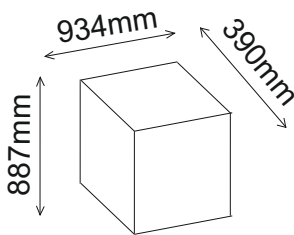

“Iris”

KOMODA 2D2S Chest of 2D2Drw

| number | Measurements | Pcs. |
|--------|--------------|------|
| 1 | 762x348 | 1 |
| 2 | 762x348 | 1 |
| 3 | 181x345 | 1 |
| 4 | 914x385 | 1 |
| 5 | 890x370 | 1 |
| 6 | 856x106 | 1 |
| 7 | 855x340 | 1 |
| 8 | 340x140 | 2 |
| 9 | 340x140 | 2 |
| 10 | 362x140 | 2 |
| 11 | 567x440 | 1 |

| | | |
|----|------------|---|
| 12 | 567x440 | 1 |
| 13 | 440x186 | 2 |
| 14 | 372x334 | 2 |
| 15 | 781x436 | 2 |
| 16 | 390x238x77 | 1 |
| 17 | 390x238x77 | 1 |
| 20 | 762x | 1 |

| | | | |
|----------------|-----------------------------|----------------------------|-----------------------------|
| 1x i9 | 1x φ3.5x16 mm p4 | 2x φ4x25 mm j8 | 32x φ3.5x13 mm p1 |
| 6x n50 | 20x r16 | 4x φ5x17 mm d1 | 20x φ15 #16 r1 |
| 2x w300 | 24x φ3.5x16 mm p3 | 4x c65 | 20x s2 |
| 1x z1 | 19x φ8x30 mm f1 | 8x φ6.3x13 mm e2 | 4x b1 |
| | 9x 7x50 e1 | 50x l1 | 4x a2 |
| | 9x s1 | 2x φ4x20 mm j1 | |