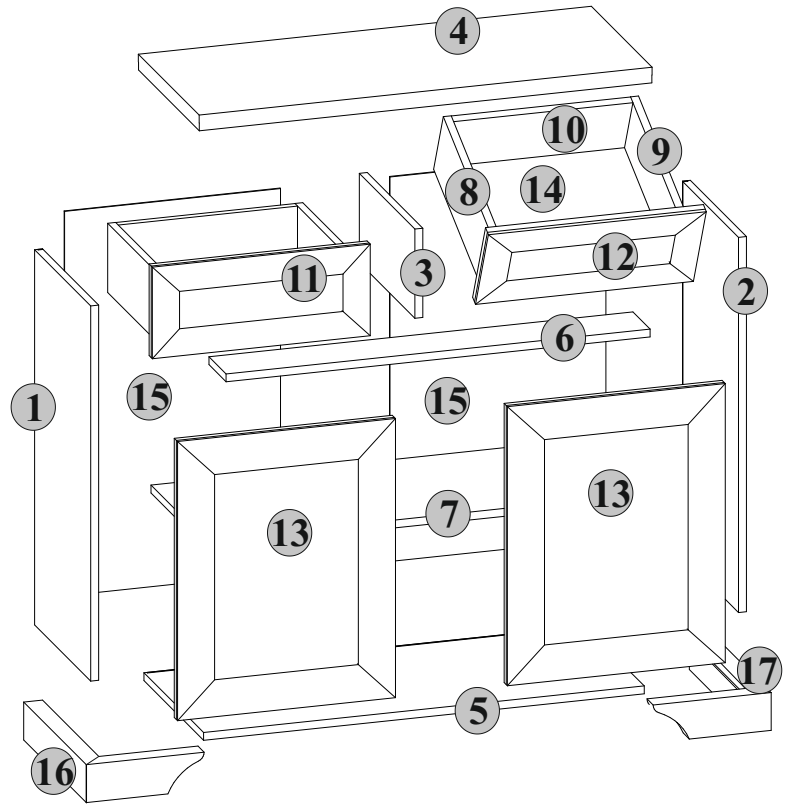

“Iris”

KOMODA 2D2S Chest of 2D2Drw

| number | Measurements | Pcs. |
|--------|--------------|------|
| 1 | 762x348 | 1 |
| 2 | 762x348 | 1 |
| 3 | 181x345 | 1 |
| 4 | 914x385 | 1 |
| 5 | 890x370 | 1 |
| 6 | 856x106 | 1 |
| 7 | 855x340 | 1 |
| 8 | 340x140 | 2 |
| 9 | 340x140 | 2 |
| 10 | 362x140 | 2 |
| 11 | 567x440 | 1 |

| | | |
|----|------------|---|
| 12 | 567x440 | 1 |
| 13 | 440x186 | 2 |
| 14 | 372x334 | 2 |
| 15 | 781x436 | 2 |
| 16 | 390x238x77 | 1 |
| 17 | 390x238x77 | 1 |
| 20 | 762x | 1 |

| | | | |
|----------------|-----------------------------|----------------------------|-----------------------------|
| 1x i9 | 1x φ3.5x16 mm p4 | 2x φ4x25 mm j8 | 32x φ3.5x13 mm p1 |
| 6x n50 | 20x r16 | 4x φ5x17 mm d1 | 20x φ15 #16 r1 |
| 2x w300 | 24x φ3.5x16 mm p3 | 4x c65 | 20x s2 |
| 1x z1 | 19x φ8x30 mm f1 | 8x φ6.3x13 mm e2 | 4x b1 |
| | 9x 7x50 e1 | 50x l1 | 4x a2 |
| | 9x s1 | 2x φ4x20 mm j1 | |