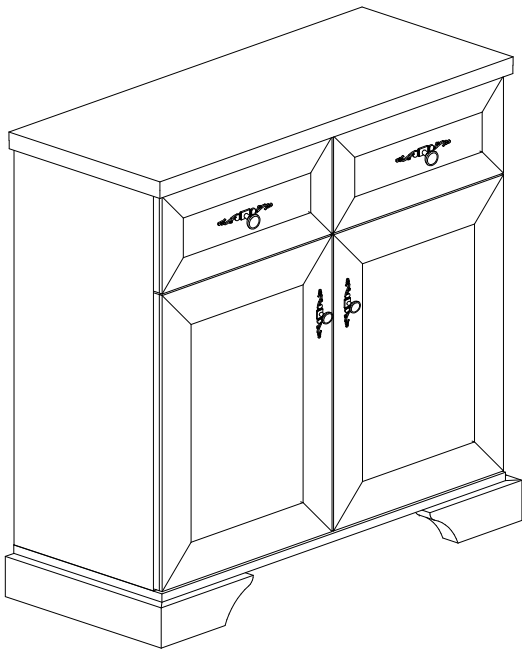

“Iris”

KOMODA 2D2S Chest of 2D2Drw

| number | Measurements | Pcs. |
|--------|--------------|------|
| 1 | 762x348 | 1 |
| 2 | 762x348 | 1 |
| 3 | 181x345 | 1 |
| 4 | 914x385 | 1 |
| 5 | 890x370 | 1 |
| 6 | 856x106 | 1 |
| 7 | 855x340 | 1 |
| 8 | 340x140 | 2 |
| 9 | 340x140 | 2 |
| 10 | 362x140 | 2 |
| 11 | 567x440 | 1 |

| | | |
|----|------------|---|
| 12 | 567x440 | 1 |
| 13 | 440x186 | 2 |
| 14 | 372x334 | 2 |
| 15 | 781x436 | 2 |
| 16 | 390x238x77 | 1 |
| 17 | 390x238x77 | 1 |
| 20 | 762x | 1 |

| | | | |
|----------------|-----------------------------|----------------------------|-----------------------------|
| 1x i9 | 1x φ3.5x16 mm p4 | 2x φ4x25 mm j8 | 32x φ3.5x13 mm p1 |
| 6x n50 | 20x r16 | 4x φ5x17 mm d1 | 20x φ15 #16 r1 |
| 2x w300 | 24x φ3.5x16 mm p3 | 4x c65 | 20x s2 |
| 1x z1 | 19x φ8x30 mm f1 | 8x φ6.3x13 mm e2 | 4x b1 |
| | 9x 7x50 e1 | 50x l1 | 4x a2 |
| | 9x s1 | 2x φ4x20 mm j1 | |