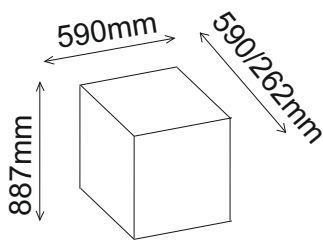

“Iris”

KOMODA NAROŽNA 1D1S Chest corner

number	Measurements	Pcs.
1	762x240	1
2	762x240	1
3	762x199	1
4	762x76	1
5	180x304	1
6	180x304	1
7	180x432	1
8	300x140	1
9	300x140	1
10	374x140	1
11	578x578	1
12	566x566	1
13	186x440	1
14	567x440	1
15	545x545	1
16	384x294	1
17	781x218	4
18	263x174x77	1
19	263x174x77	1
22	160x77	1
23	762x	2

L/P

7x n50	8x 7x50 e1				
6x φ5x17 mm d1	16x φ3.5x13 mm p1	8x s1	1x φ4x20 mm j1	60x l1	2x b3
1x w300	28x φ3.5x16 mm p3	2x c65	1x φ4x25 mm j8	4x φ6.3x13 mm e2	2x a10
1x z1	30x φ8x30 mm f1	18x φ15 #16 r1	18x r16	18x s2	