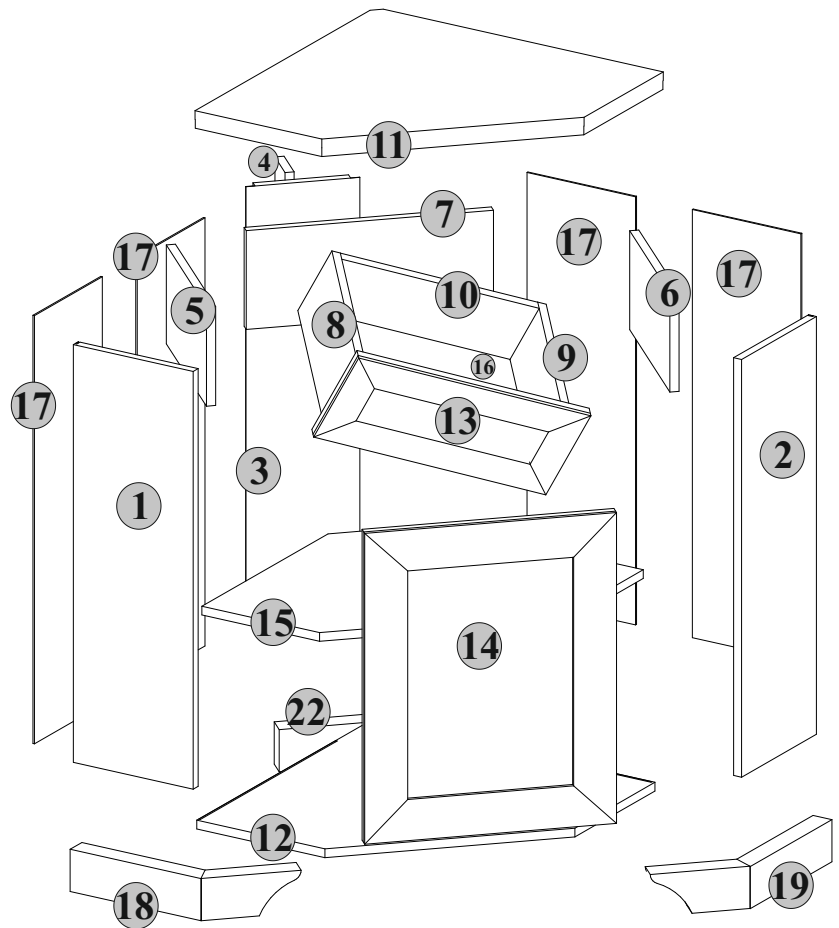

“Iris”

KOMODA NAROŽNA 1D1S Chest corner

number	Measurements	Pcs.
1	762x240	1
2	762x240	1
3	762x199	1
4	762x76	1
5	180x304	1
6	180x304	1
7	180x432	1
8	300x140	1
9	300x140	1
10	374x140	1
11	578x578	1
12	566x566	1
13	186x440	1
14	567x440	1
15	545x545	1
16	384x294	1
17	781x218	4
18	263x174x77	1
19	263x174x77	1
22	160x77	1
23	762x	2

L/P

7x n50	8x 7x50 e1				
6x φ5x17 mm d1	16x φ3.5x13 mm p1	8x s1	1x φ4x20 mm j1	60x l1	2x b3
1x w300	28x φ3.5x16 mm p3	2x c65	1x φ4x25 mm j8	4x φ6.3x13 mm e2	2x a10
1x z1	30x φ8x30 mm f1	18x φ15 #16 r1	18x r16	18x s2	