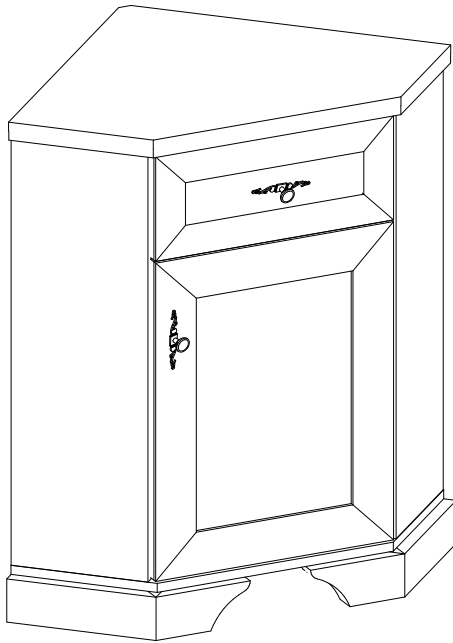

“Iris”

KOMODA NAROŽNA 1D1S Chest corner

number	Measurements	Pcs.
1	762x240	1
2	762x240	1
3	762x199	1
4	762x76	1
5	180x304	1
6	180x304	1
7	180x432	1
8	300x140	1
9	300x140	1
10	374x140	1
11	578x578	1
12	566x566	1
13	186x440	1
14	567x440	1
15	545x545	1
16	384x294	1
17	781x218	4
18	263x174x77	1
19	263x174x77	1
22	160x77	1
23	762x	2

L/P

7x n50	8x 7x50 e1				
6x φ5x17 mm d1	16x φ3.5x13 mm p1	8x s1	1x φ4x20 mm j1	60x l1	2x b3
1x w300	28x φ3.5x16 mm p3	2x c65	1x φ4x25 mm j8	4x φ6.3x13 mm e2	2x a10
1x z1	30x φ8x30 mm f1	18x φ15 #16 r1	18x r16	18x s2	