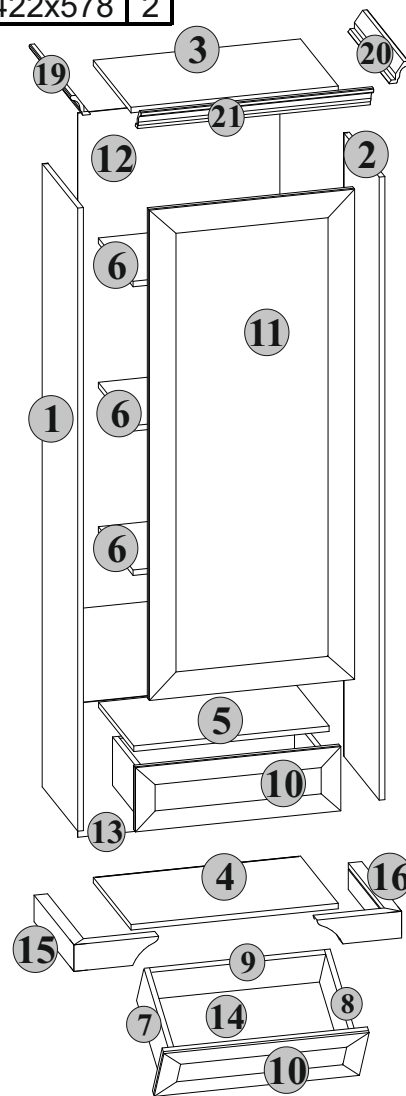

## WITRYNA 1W2S Showcase 1W2Drw

L/P

| number | Measurements | Pcs. |
|--------|--------------|------|
| 1      | 1807x348     | 1    |
| 2      | 1807x348     | 1    |
| 3      | 584x370      | 1    |
| 4      | 584x370      | 1    |
| 5      | 550x345      | 1    |
| 6      | 549x340      | 3    |
| 7      | 340x140      | 2    |
| 8      | 340x140      | 2    |
| 9      | 492x140      | 2    |
| 10     | 186x578      | 2    |
| 11     | 1422x578     | 2    |

|    |            |   |
|----|------------|---|
| 12 | 1437x569   | 1 |
| 13 | 389x569    | 1 |
| 14 | 502x334    | 2 |
| 15 | 390x238x77 | 1 |
| 16 | 390x238x77 | 1 |
| 19 | 403x       | 1 |
| 20 | 403x       | 1 |
| 21 | 641x       | 1 |