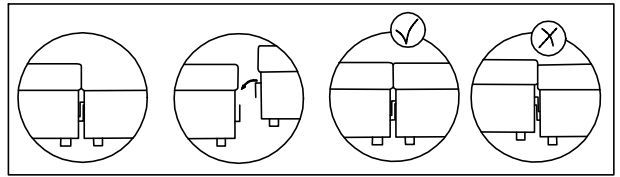

ISTRUZIONI DI MONTAGGIO  
MANUALE DI ISTRUZIONI

FR

NOTICE DE MONTAGE  
MANUEL INSTRUCTIONS

SK

MONTÁŽNY NÁVOD  
NÁVOD NA POUŽITIE

HU

SZERELÉSI ÚTMUTATÁS  
KEZELÉSI UTASÍTÁS

CZ

MONTÁŽNÍ NÁVOD  
NÁVOD K POUŽITÍ

<b>(A)</b> 	<b>(B)</b>  M6 x 25	<b>(C)</b> 	<b>(D)</b> 	<b>(E)</b> 	<b>(N)</b> 
x 4	x 12	x 1	x 9	x 5	x 5

4

Service – Assistenza – Dienstverlening – Serwis – Servis – Szerviz – Služby – Сервисная служба

.....

(E)

.....

(N)

ø10 x 50 x 3

.....