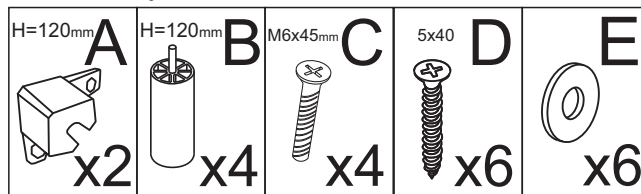

INSTRUKCJA MONTAŻU  
ASSEMBLING INSTRUCTIONS

**SOLIS SOFA**

**2022/10/03**

Elementy w zestawie:

**!**  
Proszę zapoznać się  
z instrukcją  
przed rozpoczęciem  
montażu.

Before starting refer  
to the assembling  
instruction.

H=120mm <b>A</b>  x2	H=120mm <b>B</b>  x4	M6x45mm <b>C</b>  x4	5x40 <b>D</b>  x6	<b>E</b>  x6
---	---	--	---	---