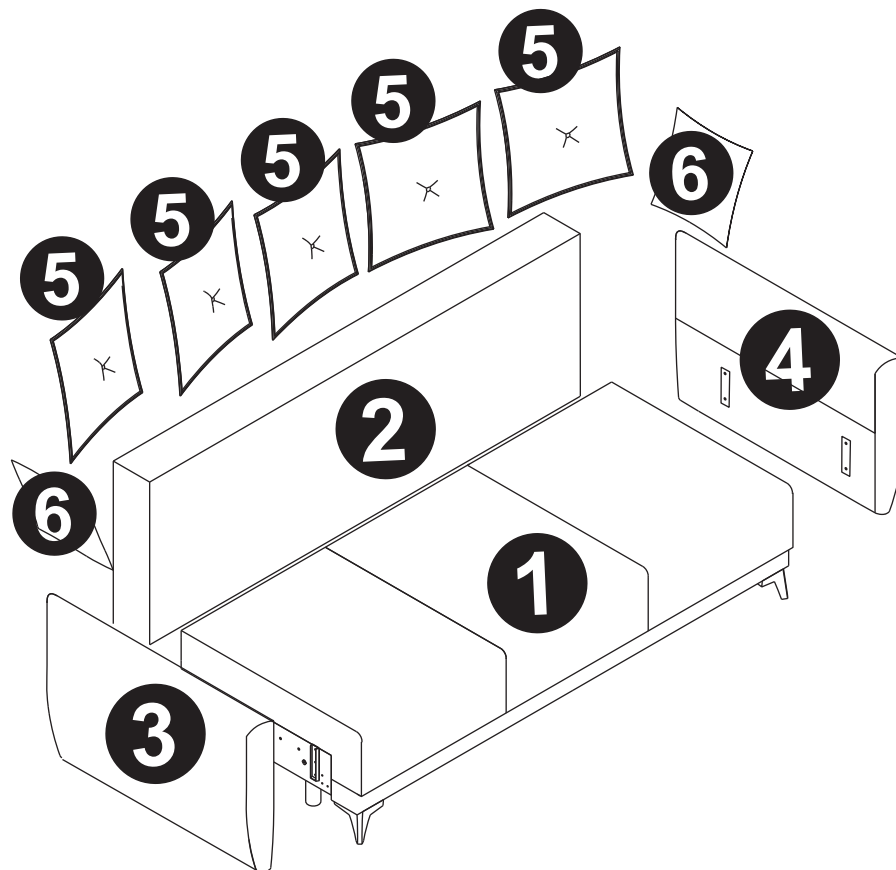

INSTRUKCJA MONTAŻU  
ASSEMBLING INSTRUCTIONS

**SOLIS SOFA**

**2022/10/03**

Elementy w zestawie:

**!**  
Proszę zapoznać się  
z instrukcją  
przed rozpoczęciem  
montażu.

Before starting refer  
to the assembling  
instruction.

H=120mm <b>A</b>  x2	H=120mm <b>B</b>  x4	M6x45mm <b>C</b>  x4	5x40 <b>D</b>  x6	<b>E</b>  x6
---	---	--	---	---