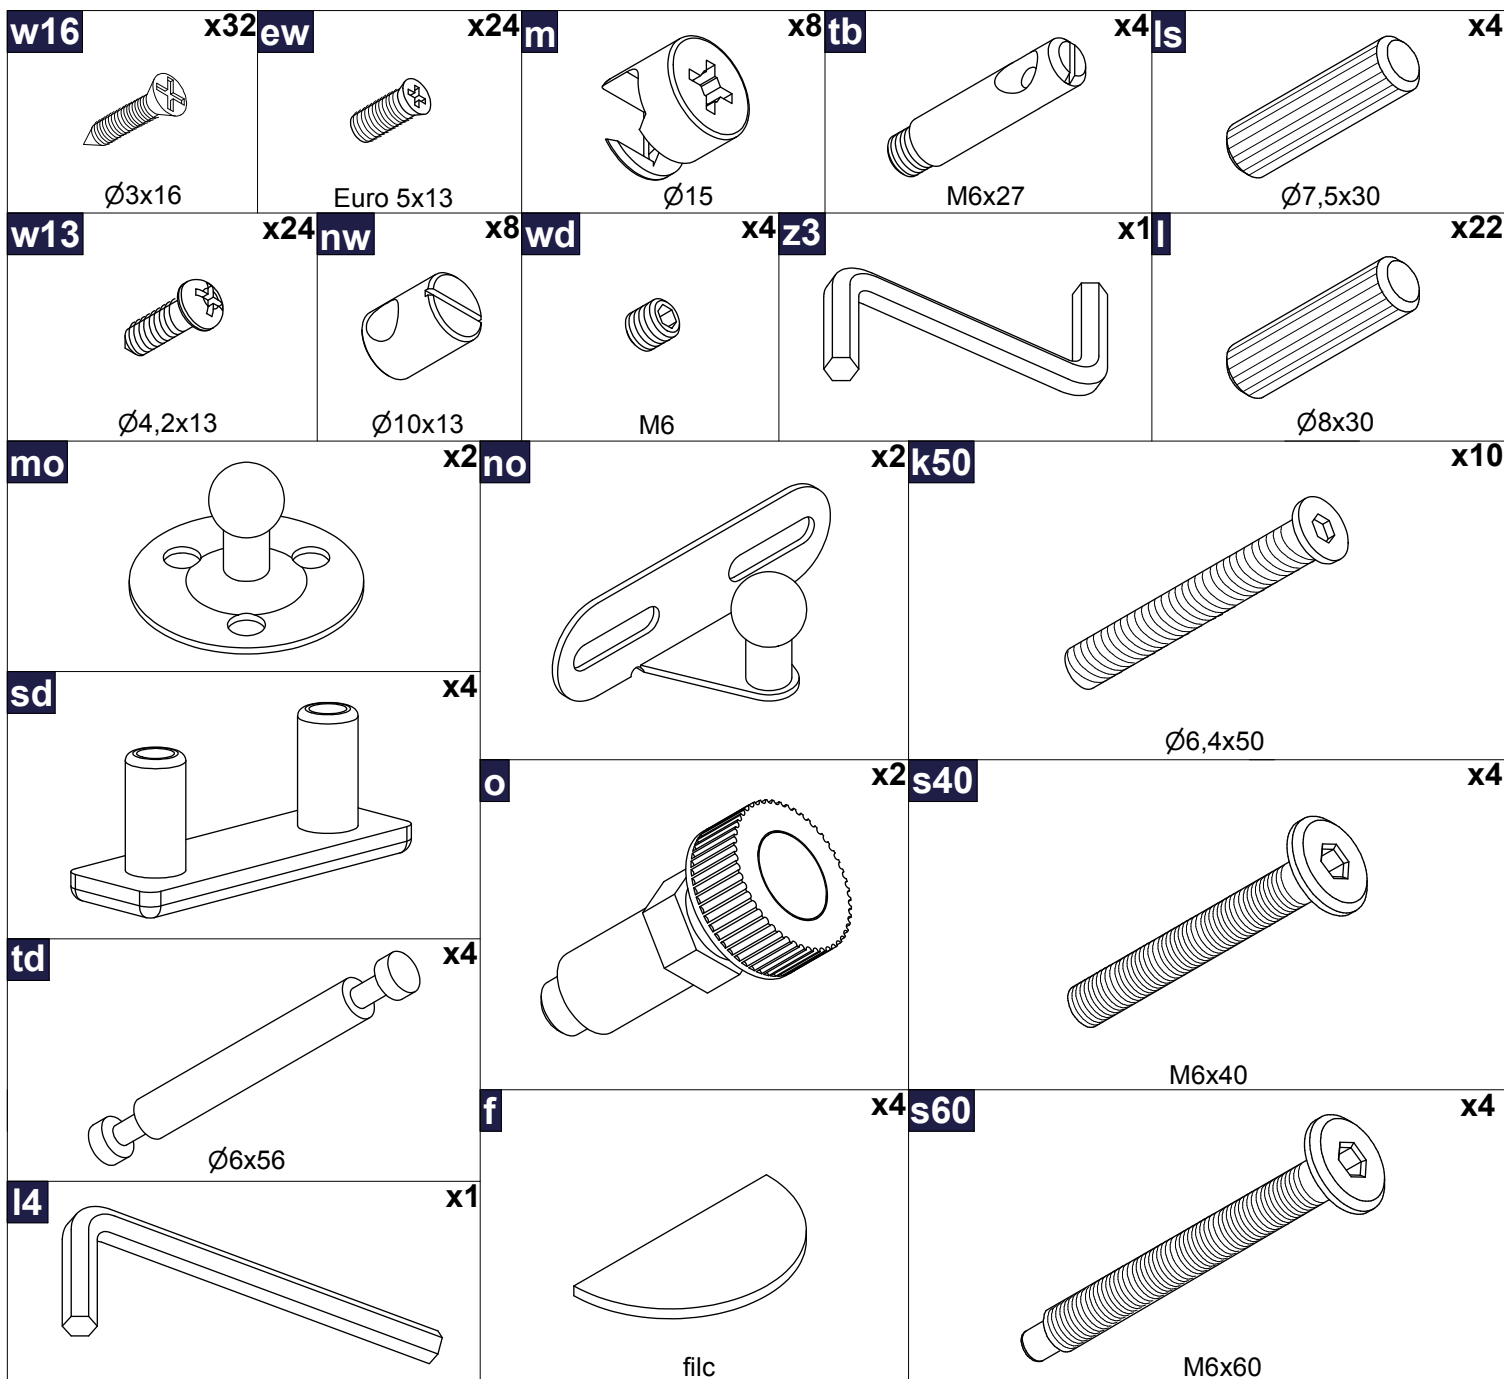

Hubertus DESIGN

HUBERTUS DESIGN sp. z o.o.
ul. Srokowiecka 22 | 41-100 Siemianowice Śląskie

(D) Montageanleitung	(GB) Assembly instructions
(NL) Handleiding voor de montage	(PL) Instrukcja montażu
(TR) Montaj talimatı	(RU) Инструкция по монтажу
(RO) Instrucțiunile de asamblare	(CZ) Montážní návod
(IT) Istruzioni per il montaggio	(FR) Instructions de montage
(SK) Montážny návod	(HU) Szerelési útmutató

MATERA LUX

08 - 03/2022