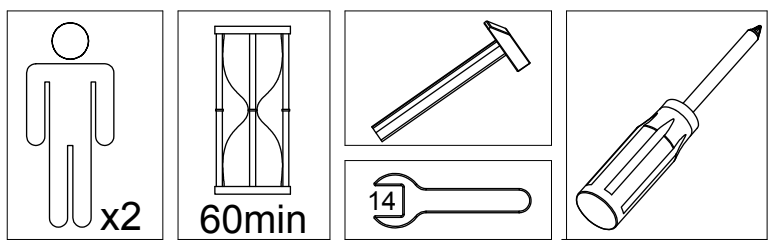

Hubertus DESIGN

HUBERTUS DESIGN sp. z o.o.
ul. Srokowiecka 22 | 41-100 Siemianowice Śląskie

(D) Montageanleitung	(GB) Assembly instructions
(NL) Handleiding voor de montage	(PL) Instrukcja montażu
(TR) Montaj talimatı	(RU) Инструкция по монтажу
(RO) Instrucțiunile de asamblare	(CZ) Montážní návod
(IT) Istruzioni per il montaggio	(FR) Instructions de montage
(SK) Montážny návod	(HU) Szerelési útmutató

MATERA LUX

08 - 03/2022