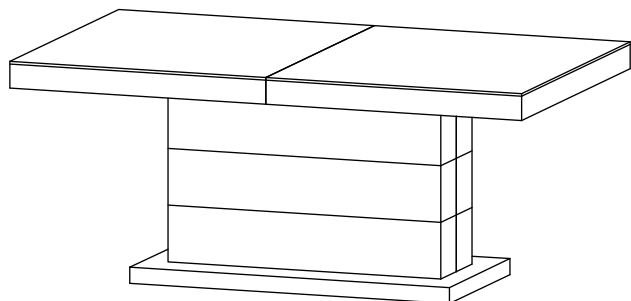

Hubertus DESIGN

HUBERTUS DESIGN sp. z o.o.
ul. Srokowiecka 22 | 41-100 Siemianowice Śląskie

(D) Montageanleitung	(GB) Assembly instructions
(NL) Handleiding voor de montage	(PL) Instrukcja montażu
(TR) Montaj talimatı	(RU) Инструкция по монтажу
(RO) Instrucțiunile de asamblare	(CZ) Montážní návod
(IT) Istruzioni per il montaggio	(FR) Instructions de montage
(SK) Montážny návod	(HU) Szerelési útmutató

MATERA LUX

08 - 03/2022