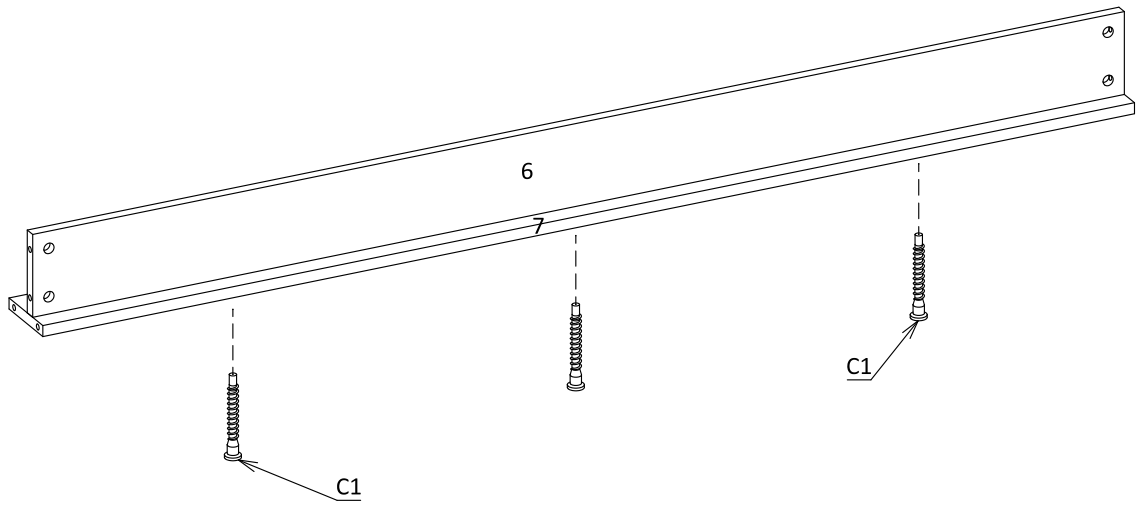

ŁÓŻKO MALTA

No	T(mm)	L(mm)	W(mm)	Stc.
1	16	1646	881	1
2	16	2010	250	2
3	16	1646	250	1
4	16	1646	90	1
5	16	881	70	4
6	16	1612	120	3
7	16	1612	100	1
8	16	1612	70	1
9	16	1612	140	1
10	3	903	806	4
11	16	850	100	2

S3 M6x25 8	GL GLUE, LEIM LEPIDLO, LİM	K2 8 X 50 8			
T2 7	T 3	D5 4 X 30 3	D3 4 X 25 6	N 2	Q 8
K1 8 X 35 57	M1 16	M2 16	I1 12	I1 4	C1 16

I

II

III

IV

V

VI

VII