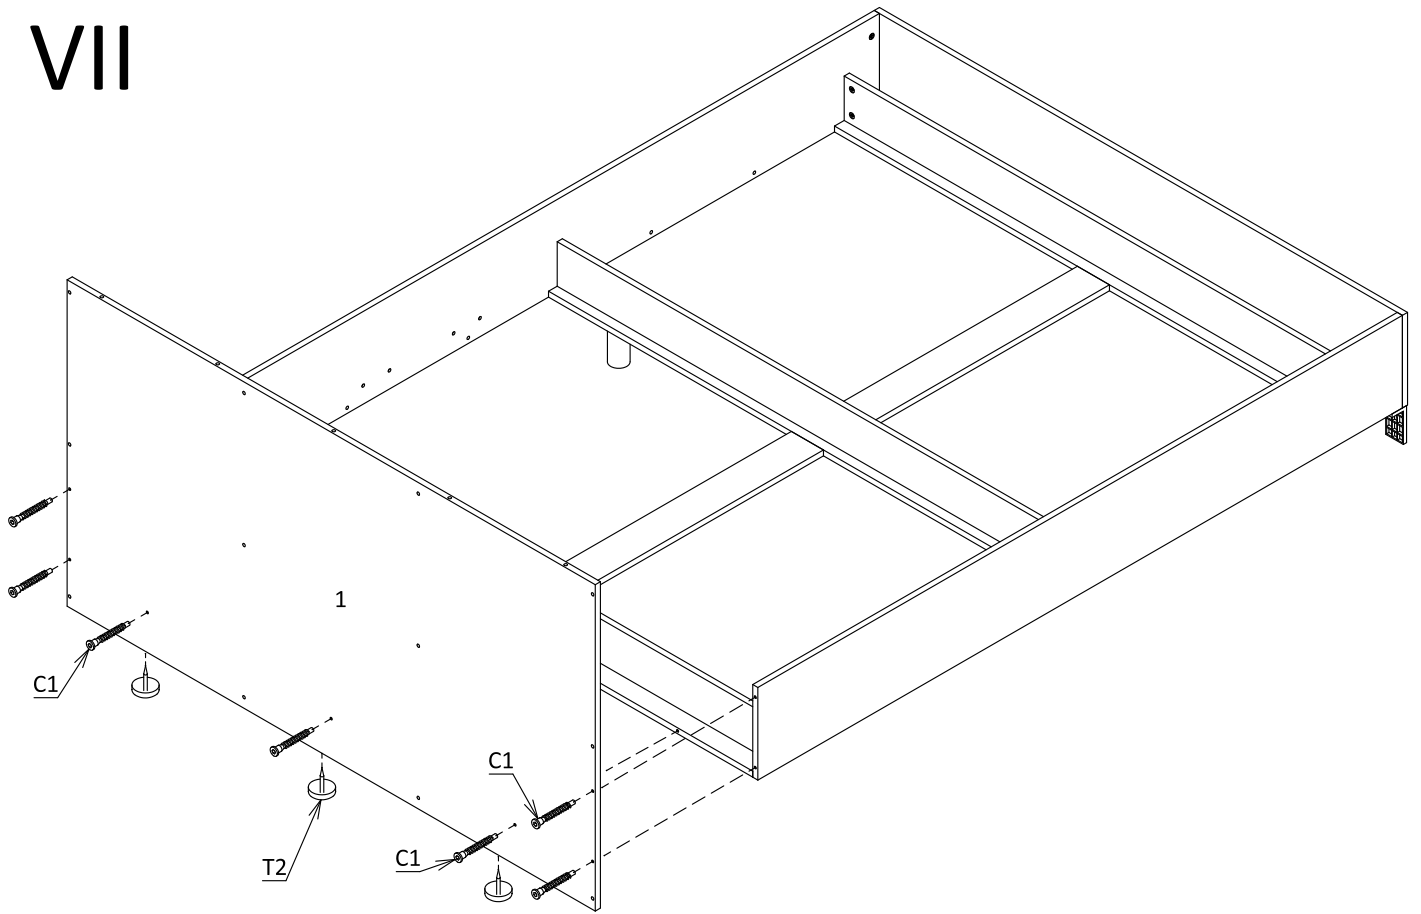

ŁÓŻKO MALTA

No	T(mm)	L(mm)	W(mm)	Stc.
1	16	1646	881	1
2	16	2010	250	2
3	16	1646	250	1
4	16	1646	90	1
5	16	881	70	4
6	16	1612	120	3
7	16	1612	100	1
8	16	1612	70	1
9	16	1612	140	1
10	3	903	806	4
11	16	850	100	2

S3 M6x25 8	GL GLUE, LEIM LEPIDLO, LİM	K2 8 X 50 8			
T2 7	T 3	D5 4 X 30 3	D3 4 X 25 6	N 2	Q 8
K1 8 X 35 57	M1 16	M2 16	I1 12	I1 4	C1 16

I

II

III

IV

V

VI

VII