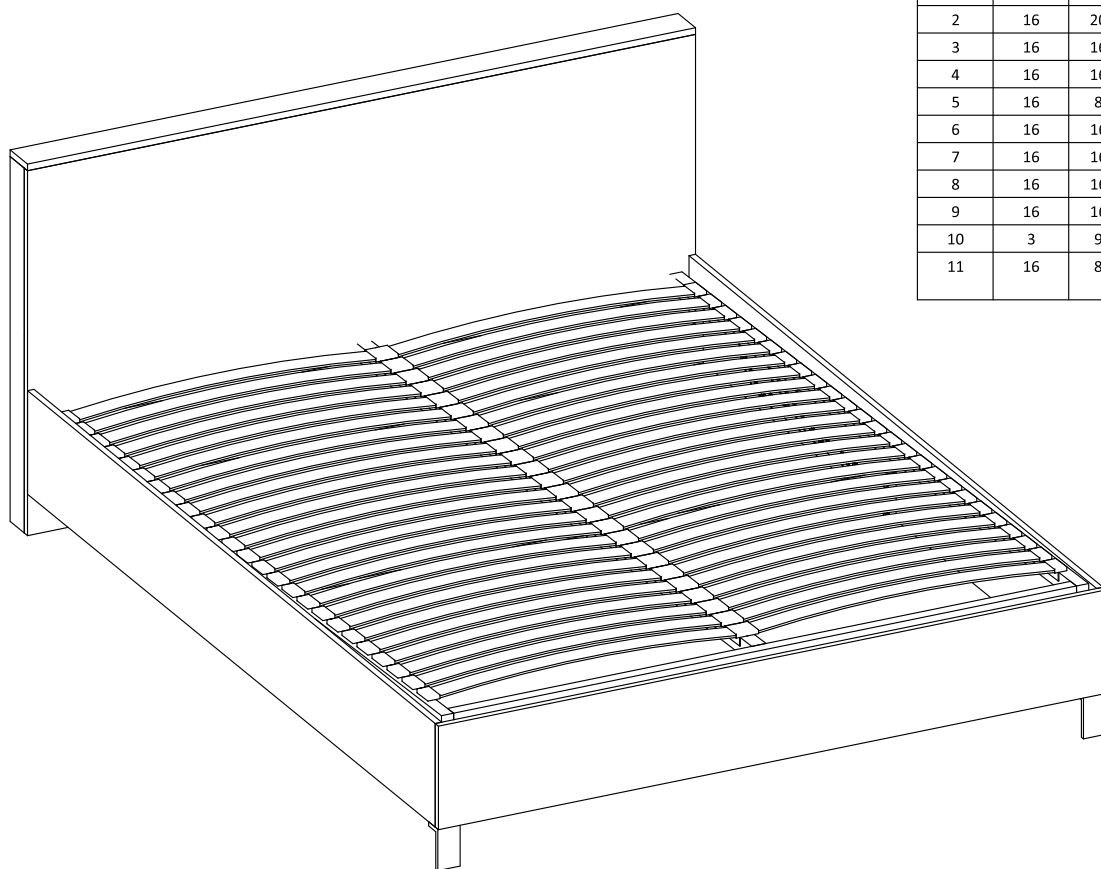

ŁÓŻKO MALTA

No	T(mm)	L(mm)	W(mm)	Stc.
1	16	1646	881	1
2	16	2010	250	2
3	16	1646	250	1
4	16	1646	90	1
5	16	881	70	4
6	16	1612	120	3
7	16	1612	100	1
8	16	1612	70	1
9	16	1612	140	1
10	3	903	806	4
11	16	850	100	2

S3 M6x25 8	GL GLUE, LEIM LEPIDLO, LİM	K2 8 X 50 8			
T2 7	T 3	D5 4 X 30 3	D3 4 X 25 6	N 2	Q 8
K1 8 X 35 57	M1 16	M2 16	I1 12	I1 4	C1 16

I

II

III

IV

V

VI

VII