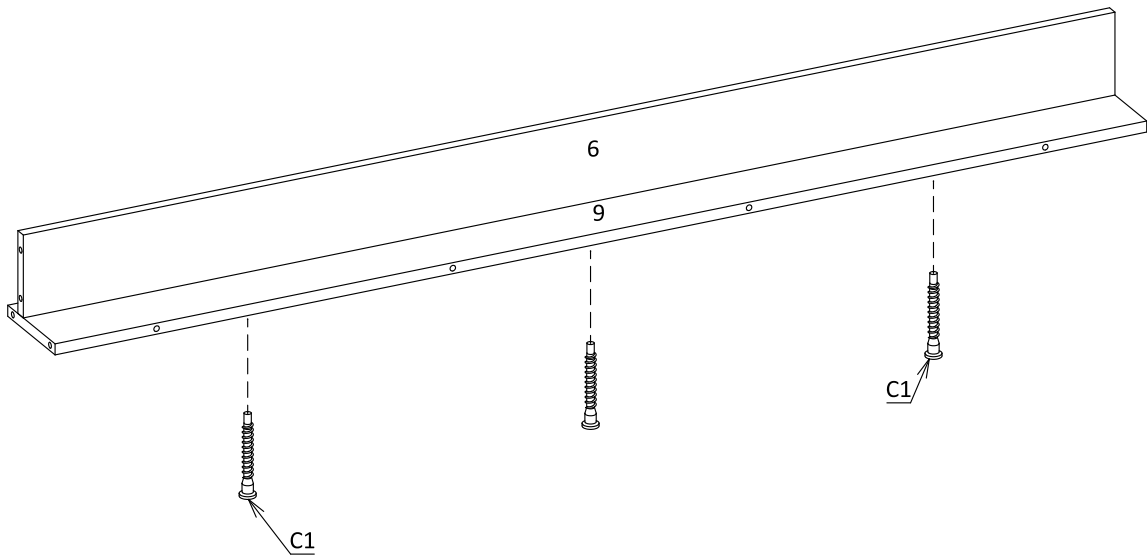

ŁÓŻKO MALTA

No	T(mm)	L(mm)	W(mm)	Stc.
1	16	1646	881	1
2	16	2010	250	2
3	16	1646	250	1
4	16	1646	90	1
5	16	881	70	4
6	16	1612	120	3
7	16	1612	100	1
8	16	1612	70	1
9	16	1612	140	1
10	3	903	806	4
11	16	850	100	2

S3 M6x25 8	GL GLUE, LEIM LEPIDLO, LİM	K2 8 X 50 8			
T2 7	T 3	D5 4 X 30 3	D3 4 X 25 6	N 2	Q 8
K1 8 X 35 57	M1 16	M2 16	I1 12	I1 4	C1 16

I

II

III

IV

V

VI

VII