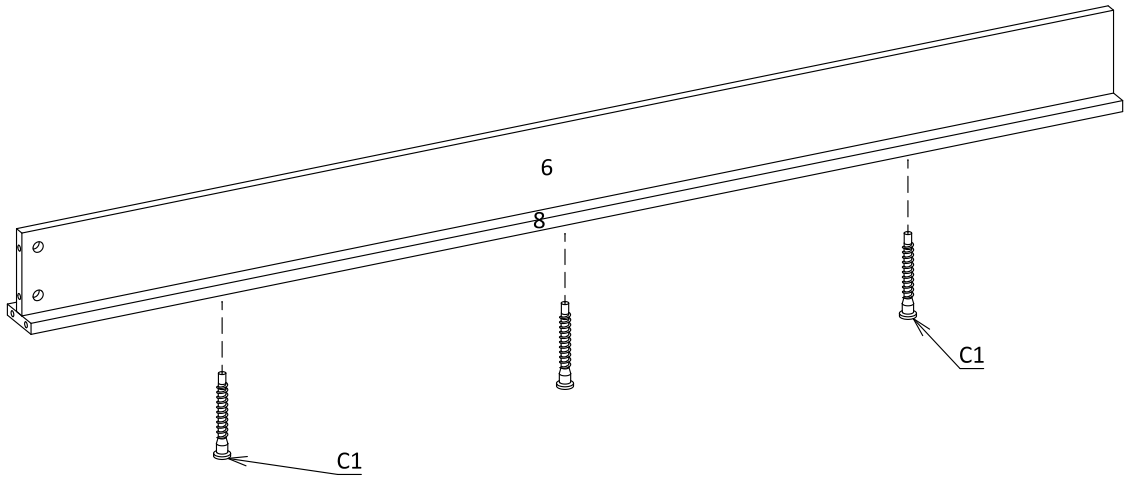

ŁÓŻKO MALTA

No	T(mm)	L(mm)	W(mm)	Stc.
1	16	1646	881	1
2	16	2010	250	2
3	16	1646	250	1
4	16	1646	90	1
5	16	881	70	4
6	16	1612	120	3
7	16	1612	100	1
8	16	1612	70	1
9	16	1612	140	1
10	3	903	806	4
11	16	850	100	2

S3 M6x25 8	GL GLUE, LEIM LEPIDLO, LİM	K2 8 X 50 8			
T2 7	T 3	D5 4 X 30 3	D3 4 X 25 6	N 2	Q 8
K1 8 X 35 57	M1 16	M2 16	I1 12	I1 4	C1 16

I

II

III

IV

V

VI

VII