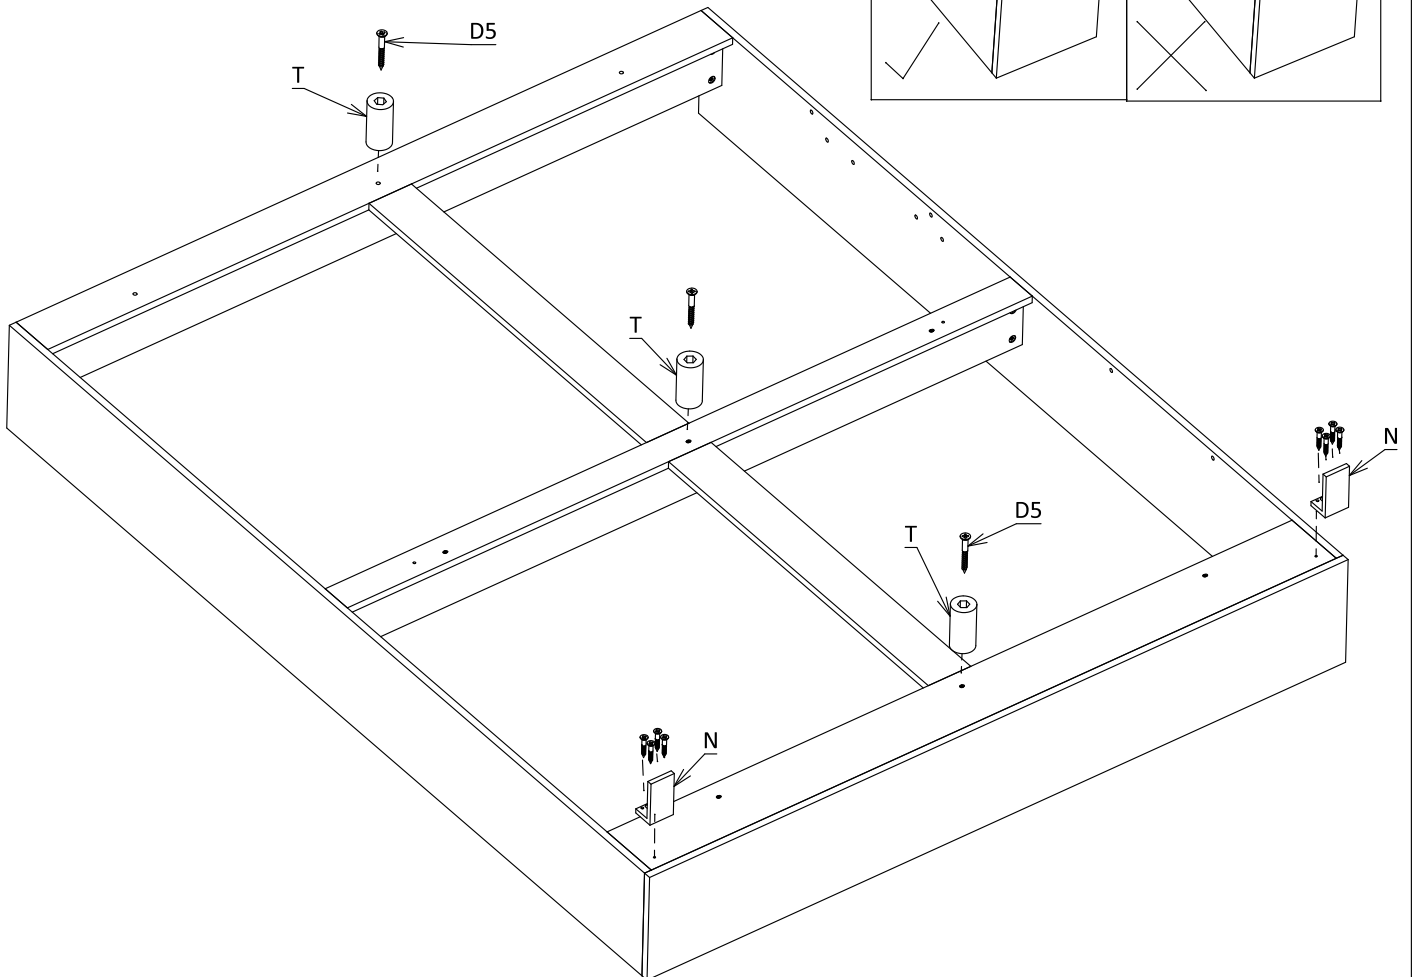

ŁÓŻKO MALTA

No	T(mm)	L(mm)	W(mm)	Stc.
1	16	1646	881	1
2	16	2010	250	2
3	16	1646	250	1
4	16	1646	90	1
5	16	881	70	4
6	16	1612	120	3
7	16	1612	100	1
8	16	1612	70	1
9	16	1612	140	1
10	3	903	806	4
11	16	850	100	2

S3 M6x25 8	GL GLUE, LEIM LEPIDLO, LİM	K2 8 X 50 8			
T2 7	T 3	D5 4 X 30 3	D3 4 X 25 6	N 2	Q 8
K1 8 X 35 57	M1 16	M2 16	I1 12	I1 4	C1 16

I

II

III

IV

V

VI

VII