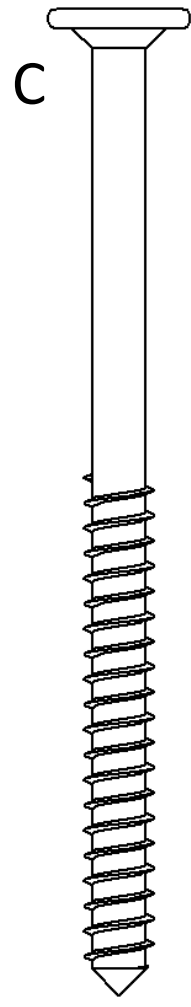

ŁÓŻECZKO TIPI

Ø10 x 40

Ø6 x 60

Ø6 x 90

14 x

1 x

NR	Ilość w meblu	Dł. [mm]	Szer. [mm]	Gr. [mm]
1	4	1680	60	22
2	2	1650	100	24
3	2	800	100	24
4	1	1650	45	45

OSTRZEŻENIE WS. USZKODZEŃ

Aby uniknąć rys, ten mebel powinien być montowany, składany na miękkim podłożu, np. dywanie.

OGÓLNE INSTRUKCJE DOTYCZĄCE MEBLI Z DREWNA ORAZ MATERIAŁÓW DREWNOPOCHODNYCH: MELAMINA, LAMINAT, OKLEINA

Do czyszczenia należy używać wilgotnej ściereczki. Używać wyłącznie wody lub delikatnego detergentu. Wycierać do sucha ściereczką..

MAKSYMALNE OBIĄŻENIE ŁÓŻKA 150 kg

1

A $\varnothing 10 \times 40$
4 x

B $\varnothing 7 \times 60$
2 x

D
2 x

E
1 x

2

A $\varnothing 10 \times 40$
4 x

B $\varnothing 7 \times 60$
2 x

D
2 x

3

Ø7 x 90

2 x

1 x

2 x

4