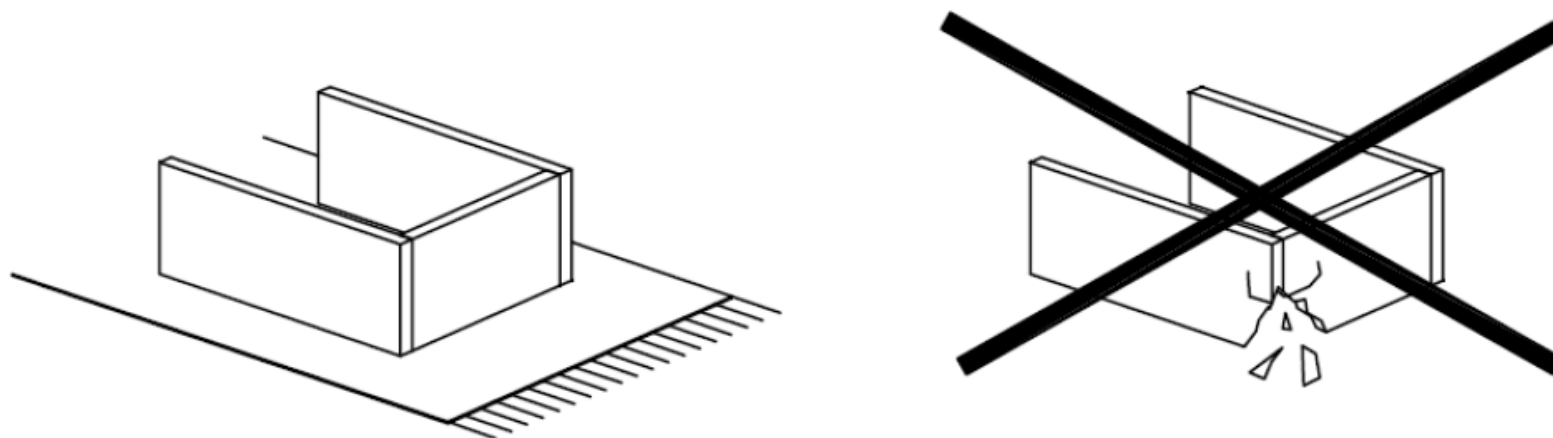

OSTRZEŻENIE WS. USZKODZEŃ

Aby uniknąć rys, ten mebel powinien być montowany, składany na miękkim podłożu, np. dywanie.