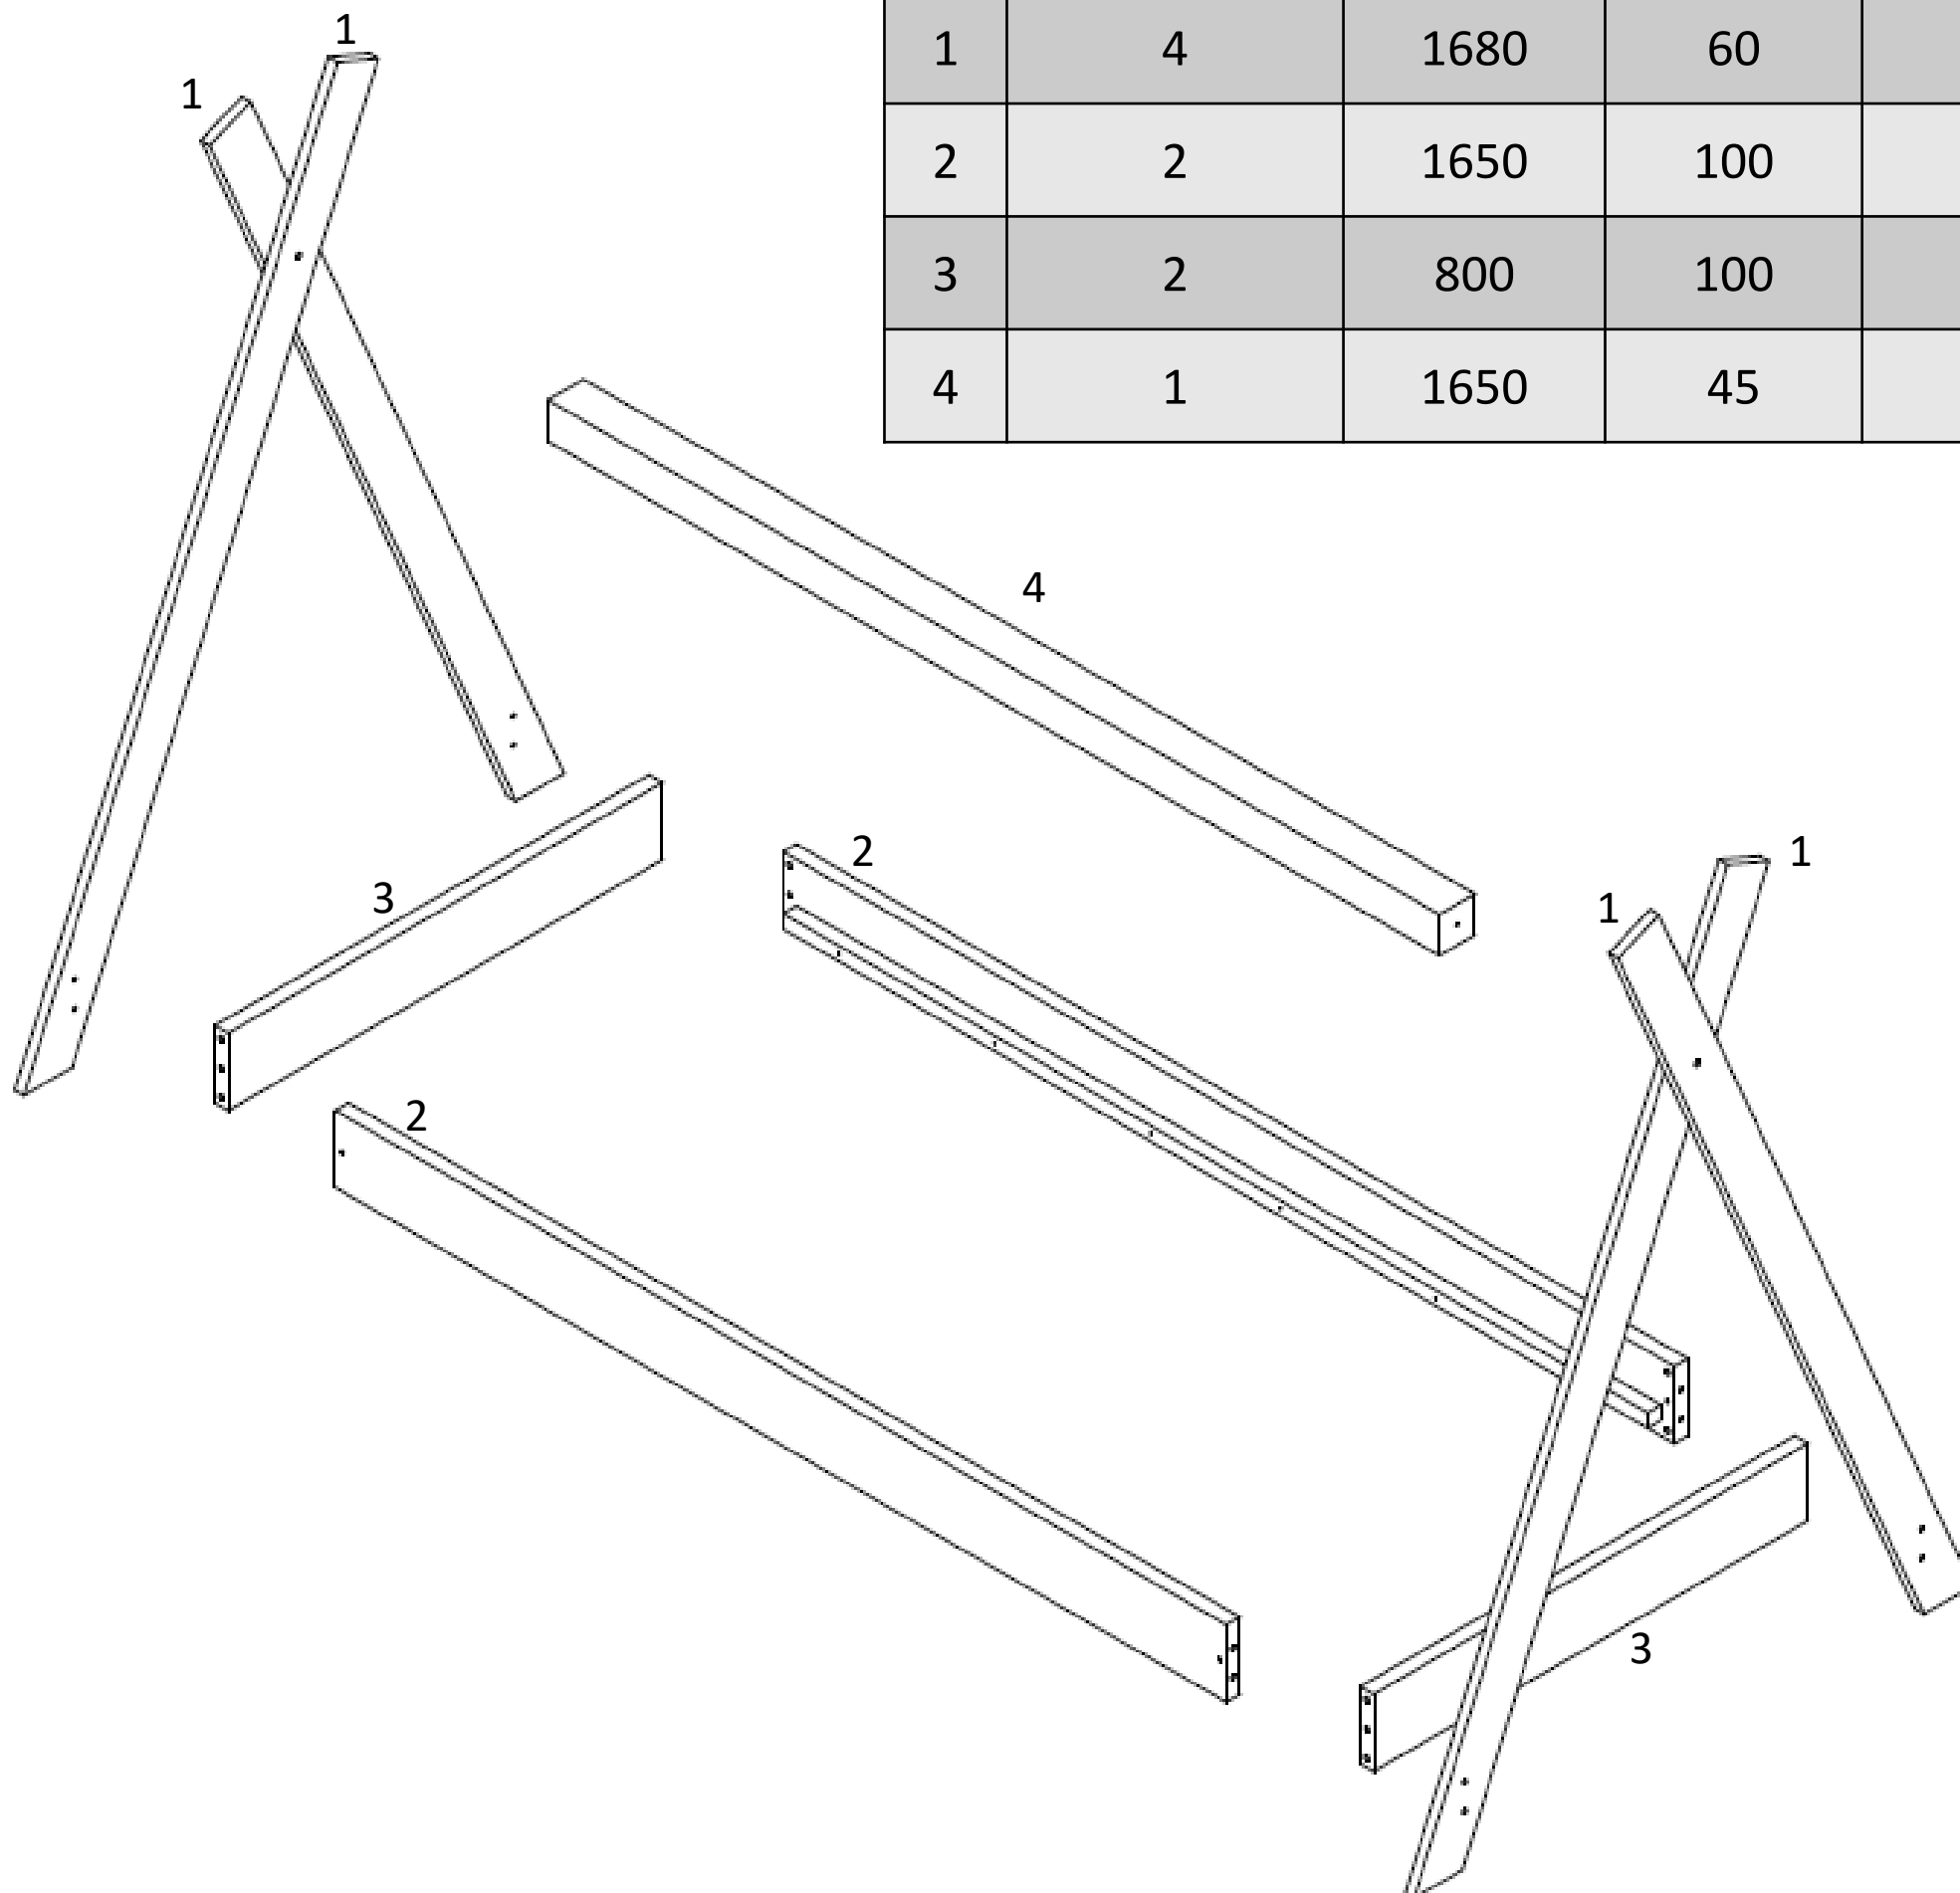

ŁÓŻECZKO TIPI

Ø10 x 40

Ø6 x 60

Ø6 x 90

14 x

1 x

NR	Ilość w meblu	Dł. [mm]	Szer. [mm]	Gr. [mm]
1	4	1680	60	22
2	2	1650	100	24
3	2	800	100	24
4	1	1650	45	45

OSTRZEŻENIE WS. USZKODZEŃ

B $\varnothing 7 \times 60$
2 x

D
2 x

3

Ø7 x 90

2 x

1 x

2 x

4