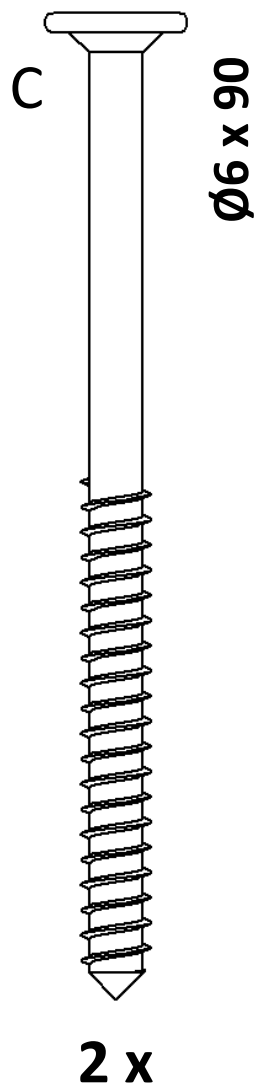

ŁÓŻECZKO TIPI

Ø10 x 40

Ø6 x 60

Ø6 x 90

14 x

1 x

NR	Ilość w meblu	Dł. [mm]	Szer. [mm]	Gr. [mm]
1	4	1680	60	22
2	2	1650	100	24
3	2	800	100	24
4	1	1650	45	45

OSTRZEŻENIE WS. USZKODZEŃ

B $\varnothing 7 \times 60$
2 x

D
2 x

3

Ø7 x 90

2 x

1 x

2 x

4