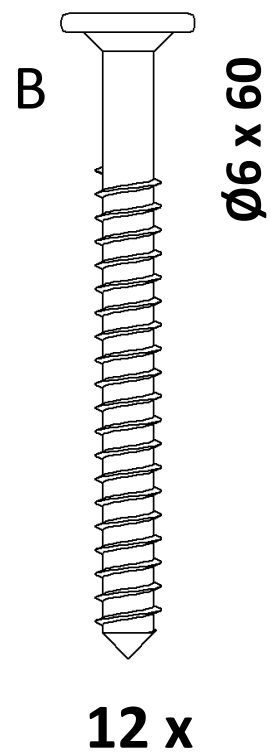

ŁÓŻECZKO TIPI

Ø10 x 40

Ø6 x 60

Ø6 x 90

14 x

1 x

NR	Ilość w meblu	Dł. [mm]	Szer. [mm]	Gr. [mm]
1	4	1680	60	22
2	2	1650	100	24
3	2	800	100	24
4	1	1650	45	45

OSTRZEŻENIE WS. USZKODZEŃ

B $\varnothing 7 \times 60$
2 x

D
2 x

3

Ø7 x 90

2 x

1 x

2 x

4