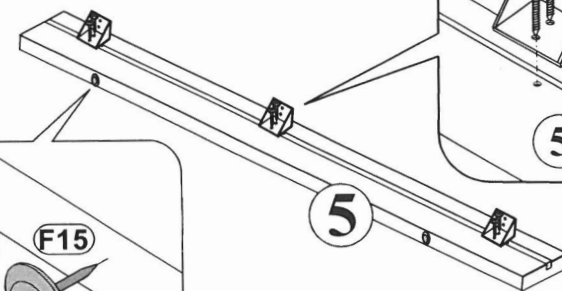

Maksymalne obciążenie półek w kg:

Stärke/Gr. Länge/Dł. mm	Spanplatte/Płyta		
	15	18	22
0<400			
401<600	40	40	40
601<800	24		
801<1000	15	30	

1

2

3

4

a=b

5