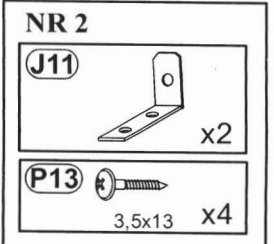

Maksymalne obciążenie półek w kg:

Stärke/Gr. Länge/Dł. mm	Spanplatte/Płyta		
	15	18	22
0<400			
401<600	40	40	40
601<800	24		
801<1000	15	30	

1

2

3

4

a=b

5