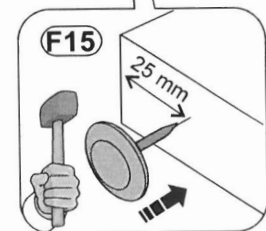

Maksymalne obciążenie półek w kg:

Stärke/Gr. Länge/Dł. mm	Spanplatte/Płyta		
	15	18	22
0<400			
401<600	40	40	40
601<800	24		
801<1000	15	30	

1

2

3

4

a=b

5