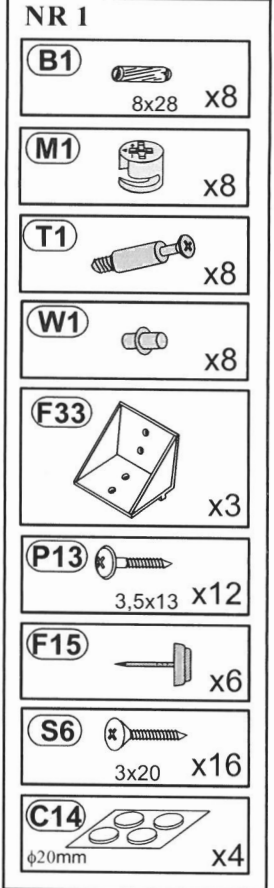

Modellname:
Nazwa modelu:

Opti

Modellreihe:
Numer modelu: **9X -- OP 30**

Type:
Typ:

Blatt Nr
Strona **1** von: **4**
z:

Pflegehinweis!

Bitte nur mit einem Staubtuch oder einem feuchten Lappen reinigen.

KEINE scheuernde Putzmittel verwenden!

Maksymalne obciążenie półek w kg:

Stärke/Gr. Länge/Dł. mm	Spanplatte/Płyta		
	15	18	22
0<400			
401<600	40	40	40
601<800	24		
801<1000	15	30	

1

2

3

4

a=b

5