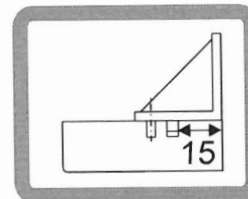

Wskazówka dotycząca pielęgnacji!

Proszę czyścić tylko suchą lub lekko wilgotną szmatką do kurzu. Nie używać żadnych środków szorstkich!

MONTAGEANLEITUNG

INSTRUKCJA MONTAŻOWA

2 Personen
2 Osoby

Max. zulässige Belastungen
von Einlegeböden in kg:

Maksymalne obciążenie półek w kg:

Stärke/Gr. Länge/Dł. mm	Spanplatte/Płyta		
	15	18	22
0<400			
401<600	40	40	40
601<800	24		
801<1000	15	30	

1

2

3

4

a=b

5