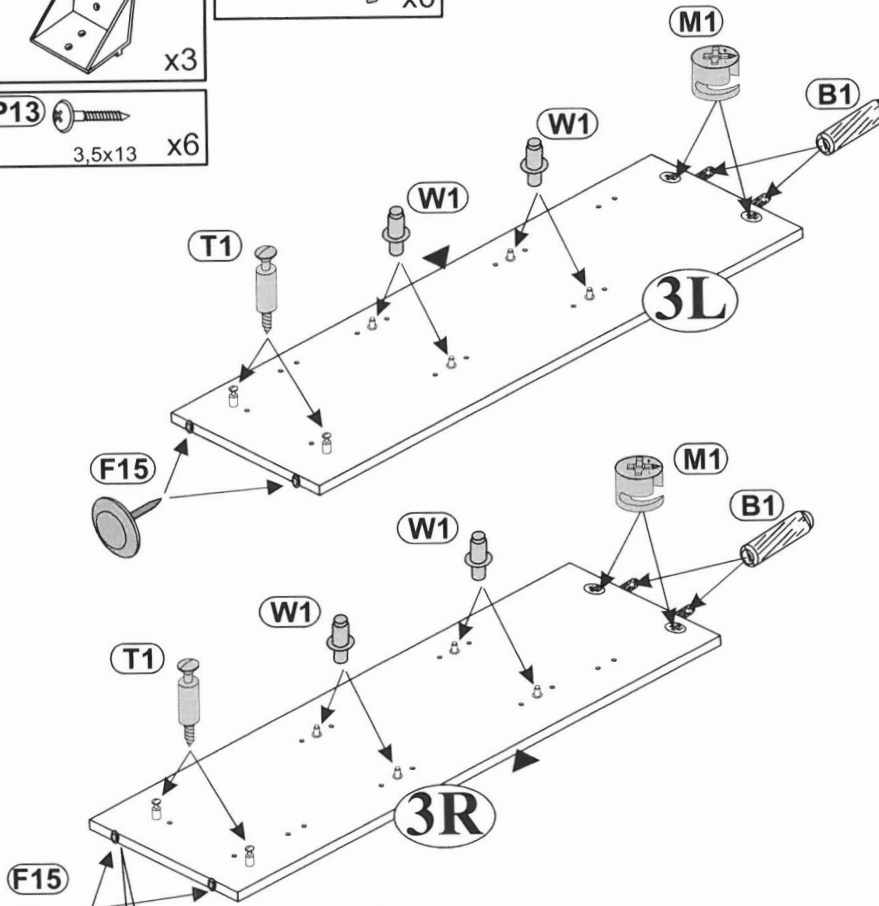

Modellname:
Nazwa modelu:

Opti

Modellreihe:
Numer modelu: **9X -- OP 30**

Type:
Typ:

Blatt Nr
Strona **1** von: **4**
z:

Pflegehinweis!

Bitte nur mit einem Staubtuch oder einem feuchten Lappen reinigen.

KEINE scheuernde Putzmittel verwenden!

Wskazówka dotycząca pielęgnacji!

Proszę czyścić tylko suchą lub lekko wilgotną szmatką do kurzu. Nie używać żadnych środków szorstkich!

MONTAGEANLEITUNG

INSTRUKCJA MONTAŻOWA

2 Personen
2 Osoby

Max. zulässige Belastungen
von Einlegeböden in kg:

Maksymalne obciążenie półek w kg:

Stärke/Gr. Länge/Dł. mm	Spanplatte/Płyta		
	15	18	22
0<400			
401<600	40	40	40
601<800	24		
801<1000	15	30	

1

2

3

4

a=b

5