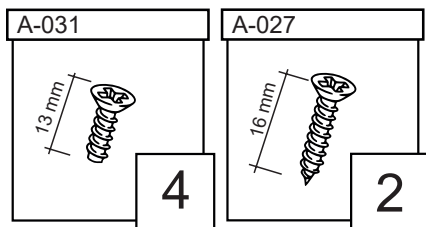

 agata

ADBOX

WIESZAK NA SPODNIĘ

ZESTAWIENIE AKCESORIÓW NIEZBĘDNYCH DO MONTAŻU

Podczas montażu prosimy postępować zgodnie z instrukcją.

2

3

4

Wkręty o oznaczeniu A-027 pełnią funkcję stabilizującą i wkręca się je za pomocą wkrętarki w nienawiercone miejsce.

5