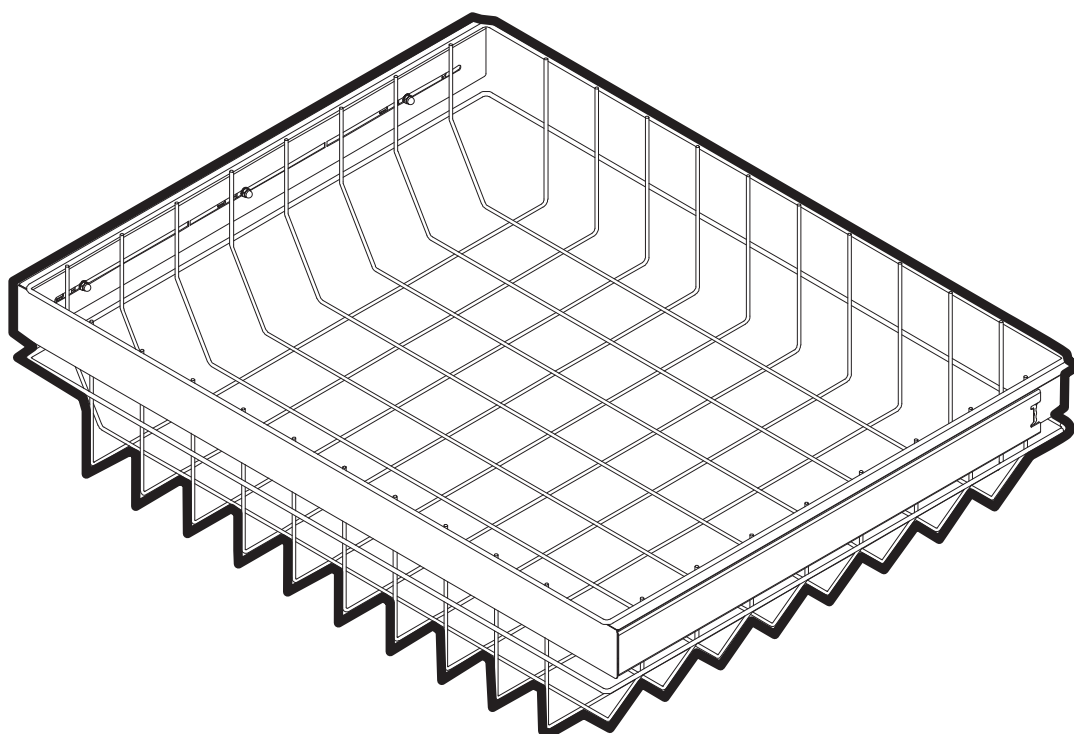

 agata

ADBOX

KOSZ DRUCIANY

ZESTAWIENIE AKCESORIÓW NIEZBĘDNYCH DO MONTAŻU

Podczas montażu prosimy postępować zgodnie z instrukcją.

1

2

3

4

Wkręty o oznaczeniu A-027 pełnią funkcję stabilizującą i wkręca się je za pomocą wkrętarki w nienawiercone miejsce.

5