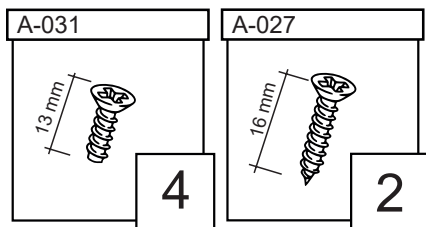

 agata

ADBOX

KOSZ DRUCIANY

ZESTAWIENIE AKCESORIÓW NIEZBĘDNYCH DO MONTAŻU

Podczas montażu prosimy postępować zgodnie z instrukcją.

1

2

3

4

Wkręty o oznaczeniu A-027 pełnią funkcję stabilizującą i wkręca się je za pomocą wkrętarki w nienawiercone miejsce.

5