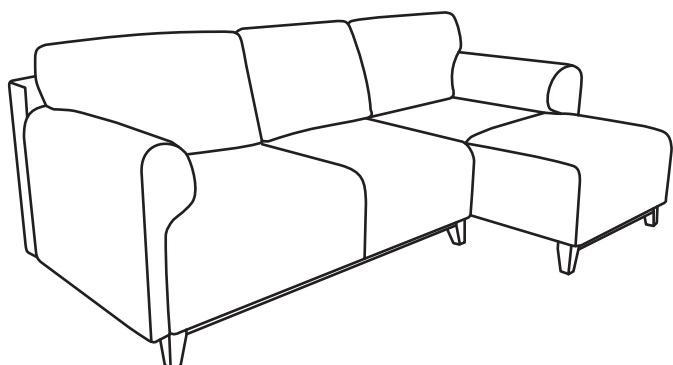

**LAOS NAROŻNIK Z FUNKCJA**
**2023/06/01**

## Elementy w zestawie:

H=120mm	M6x35mm	M6x45mm	6x90	5x45	8x22	G	M6x50mm
 <b>A</b>	 <b>B</b>	 <b>C</b>	 <b>D</b>	 <b>E</b>	 <b>F</b>	 <b>G</b>	 <b>H</b>
x6	x4	x4	x2	x9	x12	x10	x8

**!**  
 Proszę zapoznać się z instrukcją przed rozpoczęciem montażu.