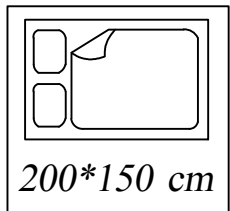

agata

Instrukcja montażu
Assembling instructions

40 min

2 Pers.

*200*150 cm*

x1

BETTA