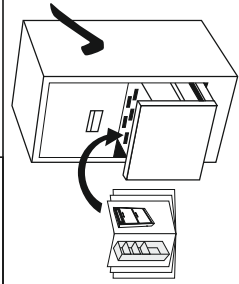

# Instalation manual

NORTON: POL\_130

Element symbol	Dimensions		Code	Package
1	200	1270	1 K-102	1/1
2	1268	204 16\32	1 K-302	1/1

1x		2x		6x		2x	
5x		2x		4x		2x	