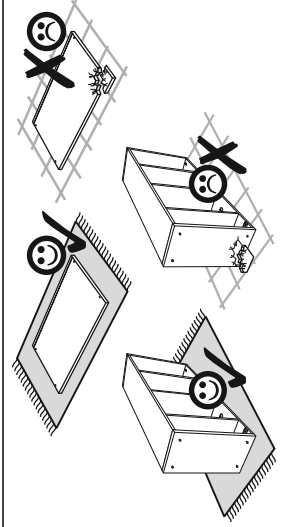

# Instalation manual

NORTON: POL\_130

Element symbol	Dimensions		Code	Package
1	200	1270	1 K-102	1/1
2	1268	204 16\32	1 K-302	1/1

1x		2x		6x		2x	
5x		2x		4x		2x	