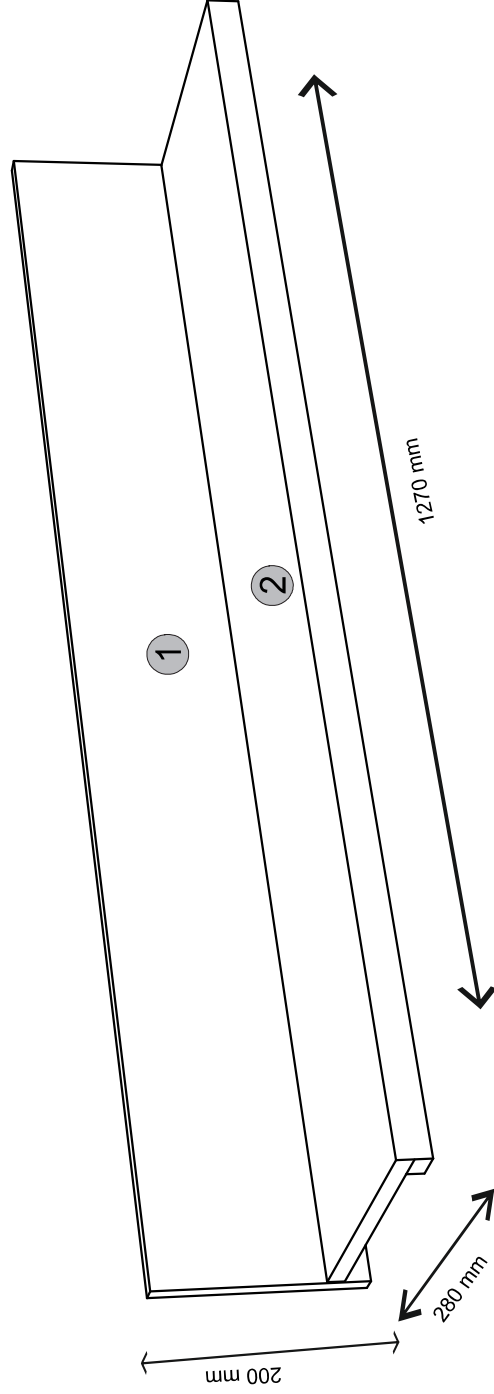

# Instalation manual

NORTON: POL\_130

Element symbol	Dimensions		Code	Package
1	200	1270	1 K-102	1/1
2	1268	204 16\32	1 K-302	1/1

1x		2x		6x		2x	
5x		2x		4x		2x	