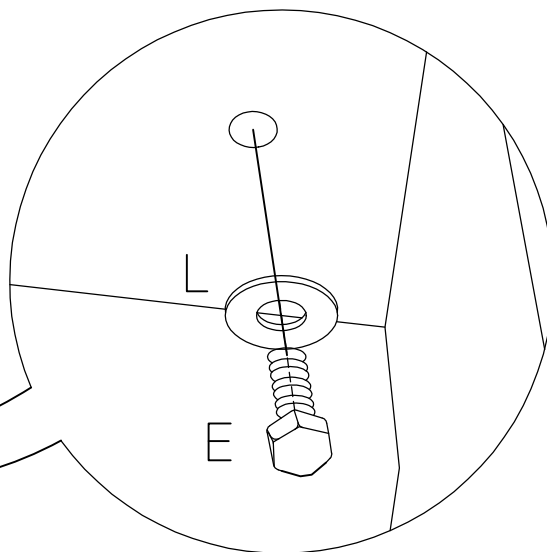

INSTRUKCJA MONTAŻU  
ASSEMBLING INSTRUCTIONS

!  
Proszę zapoznać się  
z instrukcją  
przed rozpoczęciem  
montażu.

Narożnik

Before starting refer  
to the assembling  
instruction.

STELLA

Elementy w zestawie

A	B	C	D	E	F	L	G	K
biały x 6	czarne x 6	4x50 x 6	5x35 x 6	M8x60 x 2	x 12	M8x22 x 2	M6*45 x 4	M6*20 x 2

1) 1.1).

A	B	C	D	F
biały x 2	czarne x 4	4x50 x 4	5x35 x 2	x 6

1.2)

1.3).

2)

 G M6*45 x4	 K M6*20 x2
---	---

3)

A	B	C	D	F	E	L
						
biały x 1	czarne x 1	4x50 x 1	5x35 x 1	x 2	M8x60 x 2	M8x22 x 2

4)

5)

A	B	C	D	F
				
biały x 2	czarne x 2	4x50 x 2	5x35 x 2	x 4

6)

7)