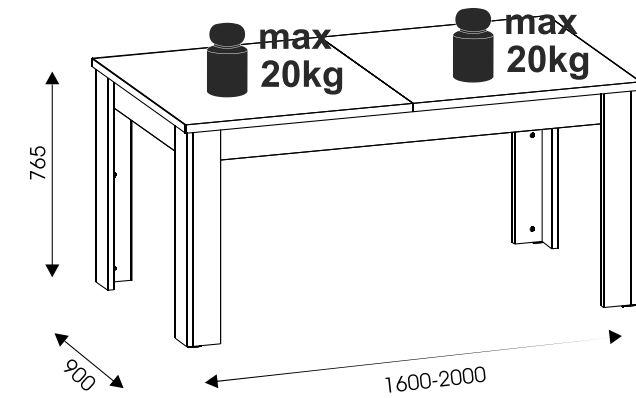

# MODELL: ST04

9	736x96	3/3
8	736x96	3/3
7	736x118	3/3
6	736x118	3/3
5	804x110	2/3
4	836x110	2/3
3	1504x110	2/3
2	900x400	1/3
1	900x800	1/3

16x #20/836 ZN1	6x KU1	4x H1	8x 4x13 WP2	34x 5x11 E1
4x S2	18x 8x30 K1	8x 6,4x50 K5	1x K20	20x #15/15 M1
			20x DU232T T1	16x #8 PZ1
				16x 7x28 K6
				1x #850 PS1