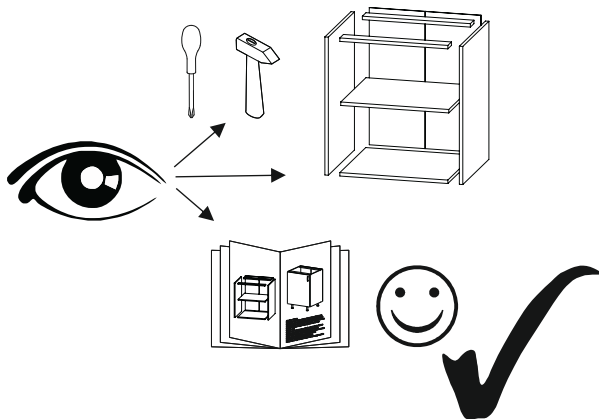

# BPMI-1F

$\phi$  5 mm  
 $\phi$  10mm

30 min

Fabryka Mebli Rawa Sp. z o.o.  
 ul. Księżę Domki 41, 96-200 Rawa Mazowiecka  
 tel. +48 695 221 929  
 mail: sekretariat@rawafm.pl  
<https://rawafm.pl>

Wyprodukowano w POLSCE  
 Manufactured in POLAND  
 Vyroben v POLSKU  
 Vyrobeno v POLSKU

## BPMI/30-1F

	DLUGOŚĆ LENGTH LÄNGE LONGEUR	SZEROKOŚĆ WIDTH BREITE LARGEUR	GRUBOŚĆ THICKNESS STÄRKE GROSSEUR	ILOŚĆ QUANTITY ANZAHL QUANTITÉ	KOD CODE CODE CODE	PACZKA BOX SCHACHTEL BOÏTE
1	1094	296	18	1		
2	G30/72			1		
3	GO-30/36			1		