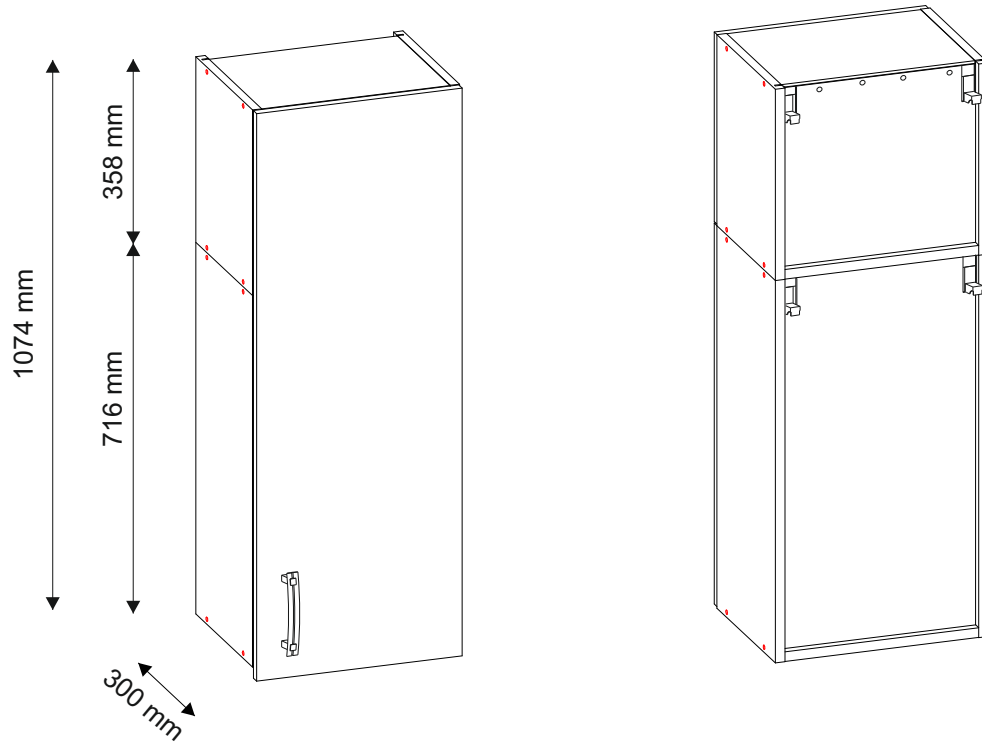

BPMI-1F

ϕ 5 mm
 ϕ 10mm

30 min