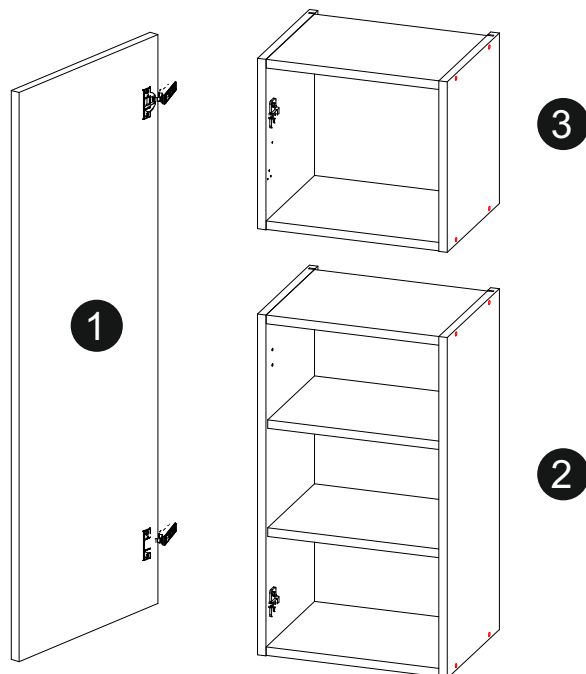

## BPMI/30-1F

	DLUGOŚĆ LENGTH LÄNGE LONGEUR	SZEROKOŚĆ WIDTH BREITE LARGEUR	GRUBOŚĆ THICKNESS STÄRKE GROSSEUR	ILOŚĆ QUANTITY ANZAHL QUANTITÉ	KOD CODE CODE CODE	PACZKA BOX SCHACHTEL BOÏTE
1	1094	296	18	1		
2	G30/72			1		
3	GO-30/36			1		

## BPMI/50-1F

	DLUGOŚĆ LENGTH LÄNGE LONGEUR	SZEROKOŚĆ WIDTH BREITE LARGEUR	GRUBOŚĆ THICKNESS STÄRKE GROSSEUR	ILOŚĆ QUANTITY ANZAHL QUANTITÉ	KOD CODE CODE CODE	PACZKA BOX SCHACHTEL BOÏTE
1	1094	496	18	1		
2	G50/72			1		
3	GO-50/36			1		