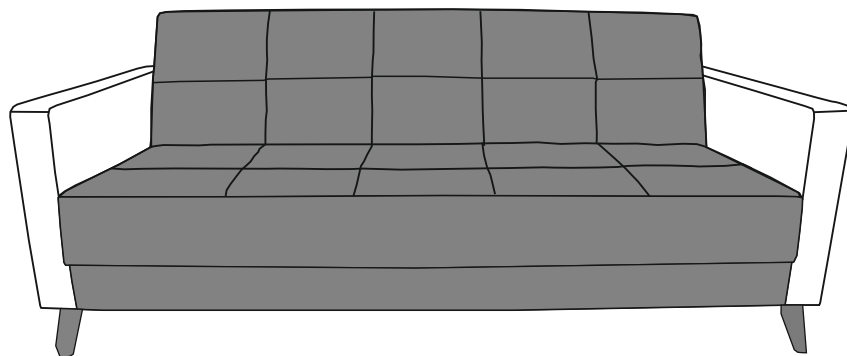

 **agata**

PEAK
sofa

1/2

PACZKA 1/2 PEAK SOFA 3 DL Z FUNKCJĄ
TKANINA JASMINE 96 / BUK NATURALNY

2019/10

Waga brutto:
55 [kg]
Wymiary paczki:
192 x 35 x 120 cm

Tkanina: JASMINE 96
Kolor: szary
Odbiorca: Agata Meble

2505-002-038-400-0001

1/2 P_695489

PACZKA 1/2 PEAK WERSALKA TKANINA
JASMINE96/BUK NATURALNY

(01)02011006954899

 **agata**

PEAK
sofa

2/2

PACZKA 2/2 PEAK SOFA 3 DL Z FUNKCJĄ
TKANINA JASMINE 96 / BUK NATURALNY

2019/10

Waga brutto:
15 [kg]
Wymiary paczki:
83 x 26 x 50 cm

Tkanina: JASMINE 96
Kolor: szary
Odbiorca: Agata Meble

2505-002-038-400-0001

2/2 P_695490

PACZKA 2/2 PEAK WERSALKA TKANINA
JASMINE96/BUK NATURALNY

PIPING
sofa

1/2

PACZKA 2/2 PIPING SOFA Z FUNKCJĄ
TKANINA JASMINE 90+100

2019/10

Waga brutto:
80 [kg]
Wymiary paczki:
200 x 65 x 83 cm

Tkanina: JASMINE 90+100

Kolor: szary

Odbiorca: Agata Meble