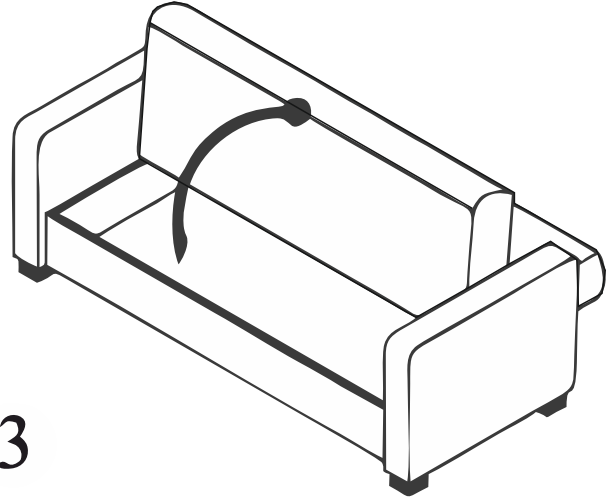

III.

IV.

V.

2

3

4

5

 **agata**

PIPING
sofa

1/2

PACZKA 2/2 PIPING SOFA Z FUNKCJĄ
TKANINA JASMINE 90+100

2019/10

Waga brutto:
80 [kg]
Wymiary paczki:
200 x 65 x 83 cm

Tkanina: JASMINE 90+100

Kolor: szary

Odbiorca: Agata Meble