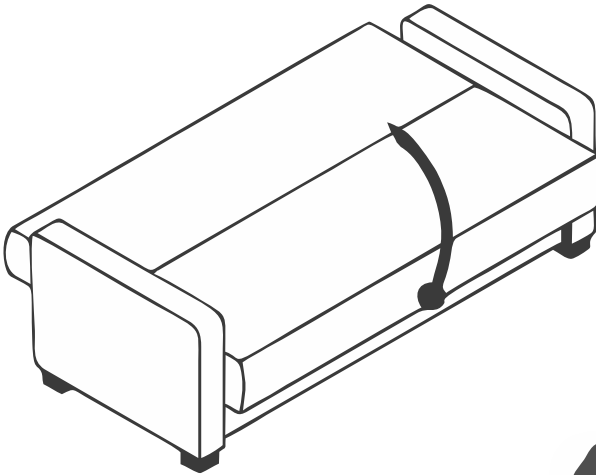

III.

IV.

V.

2

3

4

5

 **agata**

PIPING
sofa

1/2

PACZKA 2/2 PIPING SOFA Z FUNKCJĄ
TKANINA JASMINE 90+100

2019/10

Waga brutto:
80 [kg]
Wymiary paczki:
200 x 65 x 83 cm

Tkanina: JASMINE 90+100

Kolor: szary

Odbiorca: Agata Meble