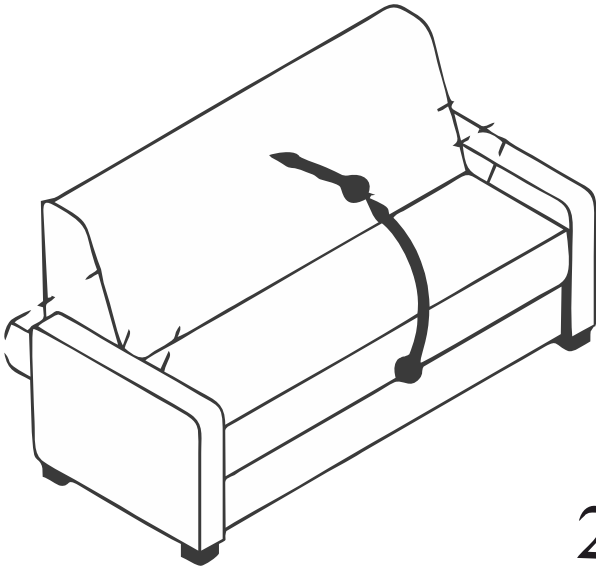

III.

IV.

V.

2

3

4

5

 **agata**

PIPING
sofa

1/2

PACZKA 2/2 PIPING SOFA Z FUNKCJĄ
TKANINA JASMINE 90+100

2019/10

Waga brutto:
80 [kg]
Wymiary paczki:
200 x 65 x 83 cm

Tkanina: JASMINE 90+100

Kolor: szary

Odbiorca: Agata Meble