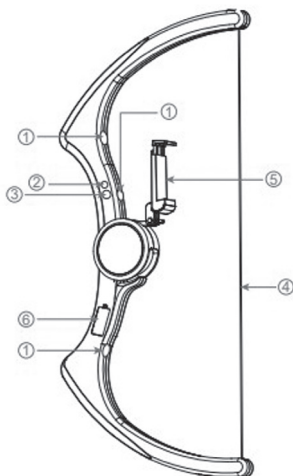

OPIS ŁUKU

1. Przycisk folderu
2. Włączanie / wyłączenie zasilania
3. Sterowanie joystickiem, ruch przedni i tylny
4. Ciężarówka
5. Uchwyt na telefon komórkowy
6. 2xBateria AAA

SPECYFIKACJA PRODUKTU

Input power: DC3V 2xAAA
Wireless Charger operating frequency:
2.4 GHz -2.48 GHz
Size: 64x28.7x4.1CM
Product Weight: 505g
Bluetooth: 4.0
Material: ABS plastic+metal+chip
Transmission distance: r=6m

Zeskanuj kod QR powyżej, aby pobrać:
zgodny z systemem Android
wersja 4.4.4 i nowsze, ios7.0 i nowsze