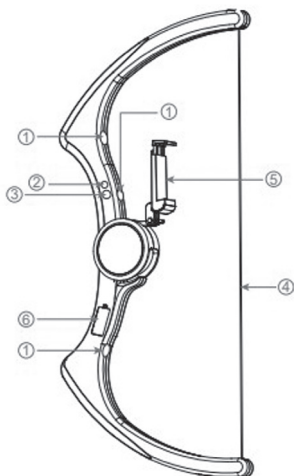

DESCRIERE

1. Buton dosar
2. Pornește/oprește
3. Comenzi Joystick misoare față/spate
4. Coardă arc
5. Dispozitiv fixare telefon
6. Baterii 2xAAA

SPECIFICAȚII PRODUS

Putere intrare: DC3V 2xAAA
Frecvență Operare Încărcător Wireless:
2.4 GHz -2.48 GHz
dimensiuni: 64x28.7x4.1CM
greutate: 505g
Bluetooth: 4.0
Material: ABS plastic+metal+chip
Distanță transmisiune: r=6m

Scanează codul QR pentru a descărca versiuni
compatibile cu versiuni Android 4.4.4
sau mai noi, IOS 7.0 sau mai noi