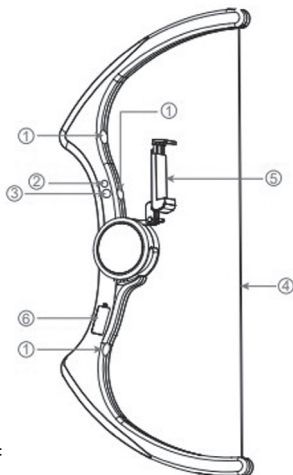

OUTLINE

1. Pulsante cartella
2. Accensione / spegnimento
3. Comando joystick, movimento anteriore e posteriore
4. Bowstring
5. Porta cellulare
6. Batteria 2x AAA

SPECIFICA DEL PRODOTTO

Potenza in ingresso: DC3V 2x AAA
Frequenza di funzionamento del caricabatterie wireless: 2,4 GHz -2,48 GHz
Dimensioni: 64x28.7x4.1CM
Peso del prodotto: 505 g
Bluetooth: 4.0
Materiale: plastica ABS + metallo + chip
Distanza di trasmissione: r = 6m

Scansiona il codice QR qui sopra per il download:
compatibile con Android versione 4.4.4
e successive, iOS7.0 e successive