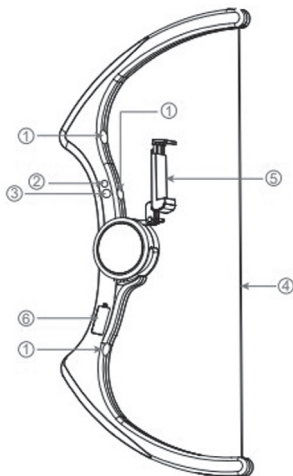

BESCHREIBUNG DES BOGENS

1. Ordner-Schaltfläche
2. Ein- / Ausschalten der Stromversorgung
3. Joystick-Steuerung, Vorwärts- und Rückwärtsbewegung
4. Schnur
5. Handyhalter
6. 2xAAA Batterie

PRODUKTSPEZIFIKATION

Eingangsleistung: DC3V 2xAAA
Betriebsfrequenz des kabellosen Ladegerätes:
2,4 GHz - 2,48 GHz
Größe: 64 x 28,7 x 4,1 CM
Produktgewicht: 505g
Bluetooth: 4.0
Material: ABS-Kunststoff + Metall + Chip
Übertragungsdistanz: $r = 6m$

Scannen Sie den obigen QR-Code zum
Herunterladen: kompatibel mit Android
Version 4.4.4 und höher, ios7.0 und neuer