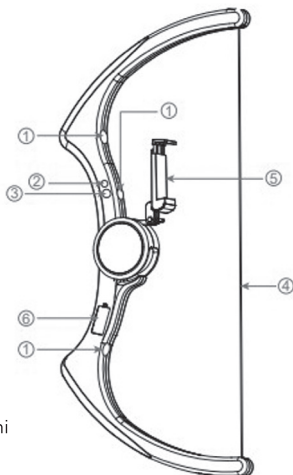

2,4 GHz -2,48 GHz

Veľkosť: 64x28.7x4.1CM

Hmotnosť produktu: 505g

Bluetooth: 4.0

Materiál: ABS plast + kov + čip

Vzdialenosť vysielania: r = 6m

Skenovanie QR kódu na prevzatie: kompatibilný s verziou Android 4.4.4 a novšími, ios7.0 a novšími

DE BETRIEBSANLEITUNG DES AR BOW-GERÄTS

1. Scannen Sie bei der ersten Verwendung den QR-Code zum Herunterladen Anwendung [AR cher] (Sie können die Anwendung auch aus dem App Store oder Google Play Store herunterladen)
 2. Öffnen Sie die Batterieabdeckung und installieren Sie 2 AAA-Batterien (nicht im Lieferumfang enthalten),
Schließen Sie dann die Batterieabdeckung (Hinweis: Entfernen Sie die Batterie wenn Sie das Produkt längere Zeit nicht benutzen).
 3. Aktivieren Sie die Bluetooth-Funktion auf Ihrem Smartphone und öffnen Sie die Anwendung [AR cher]. (nicht den Bogen aus dem Bluetooth-Menü stabilisieren)
 4. Halten Sie nach dem Eingeben der Anwendung die Ein / Aus-Taste für 3 Sekunden gedrückt, um das AR BOW-Gerät einzuschalten (die Paarung des Bogens wird durch das Bogensymbol im unteren Bereich der Anwendung und den Übergang zur Spielauswahl angezeigt)
 5. Ziehen Sie nach dem Pairing den geöffneten Smartphone-Halter oben heraus
AR Beugen Sie und legen Sie das Telefon sicher in den Halter.
 6. Wählen Sie das Spiel auf Ihrem Smartphone aus, indem Sie auf dem Telefonbildschirm auf das ausgewählte Spiel tippen.
 7. Nach dem Spiel oder auf ein anderes Smartphone wechseln, halten Sie gedrückt Ein / Aus-Taste für 3 Sekunden, um das Gerät auszuschalten.
 8. Joystick-Funktionen: Richtung (vorwärts, rückwärts, links und rechts)
Schlüsselfunktionen: schießen, neu laden und zoomen.
- HINWEIS: Produkte sind nicht für Kinder unter 3 Jahren vorgesehen

BESCHREIBUNG DES BOGENS

1. Ordner-Schaltfläche
2. Ein- / Ausschalten der Stromversorgung
3. Joystick-Steuerung, Vorwärts- und Rückwärtsbewegung
4. Schnur
5. Handyhalter
6. 2xAAA Batterie

PRODUKTSPEZIFIKATION