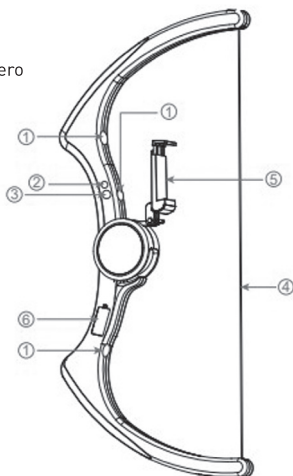

Funciones clave: disparar, recargar y ampliar.

NOTA: los productos no están destinados a niños menores de 3 años.

ESQUEMA

1. Botones

2. Encendido / apagado

3. Control con joystick, movimiento frontal y trasero

4. Cuerda de Arco

5. Soporte para teléfono móvil

6. 2x batería AAA

ESPECIFICACIONES PRODUCTO

Potencia de entrada: DC3V 2x AAA

Frecuencia de funcionamiento del cargador inalámbrico: 2,4 GHz -2,48 GHz

Tamaño: 64x28.7x4.1CM

Peso del producto: 505g

Bluetooth: 4.0

Material: plástico ABS + metal + chip

Distancia de transmisión: r = 6m

Escanee el código QR arriba para descargar: compatible con la versión de Android 4.4.4 y posterior, ios7.0 y posterior.