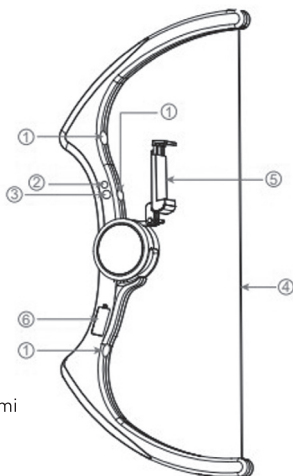

DESCRIERE

1. Buton dosar
2. Pornește/oprește
3. Comenzi Joystick misoare față/spate
4. Coardă arc
5. Dispozitiv fixare telefon
6. Baterii 2xAAA

SPECIFICAȚII PRODUS

Putere intrare: DC3V 2xAAA
Frecvență Operare Încărcător Wireless:
2.4 GHz -2.48 GHz
dimensiuni: 64x28.7x4.1CM
greutate: 505g
Bluetooth: 4.0
Material: ABS plastic+metal+chip
Distanță transmisiune: r=6m

Scanează codul QR pentru a descărca versiuni
compatibile cu versiuni Android 4.4.4
sau mai noi, IOS 7.0 sau mai noi

CZ PROVOZ ZAŘÍZENÍ AR BOW

1. Při prvním použití naskenujte kód QR ke stažení Aplikace (AR cher) (můžete také stáhnout aplikaci z App Store nebo Store Google Play)
 2. Otevřete kryt baterie a nainstalujte 2 baterie AAA (nejsou součástí dodávky) potom zavřete kryt baterie (poznámka: vyjměte baterii pokud výrobek delší dobu nepoužíváte).
 3. Aktivujte funkci Bluetooth na smartphonu a otevřete aplikaci (AR cher) - (Nepárujte luk z úvrně menu Bluetooth)
 4. Po otevření aplikace podržte stisknuté tlačítko zapnutí/vypnutí na 3 sekundy pro zapnutí zařízení AR BOW (párování luku je signalizováno ikonou luku ve spodní části aplikace a přechodem na výběr hry)
 5. Po spárování vytáhněte otevřený držák pro smartphone na vrchí části AR Bow a umístěte telefon bezpečně do držáku.
 6. Vyberte hru na smartphonu klepnutím na vybranou hru na obrazovce telefonu.
 7. Po ukončení hry nebo přesunutí na jiný smartphone podržte stisknuté tlačítko zapnutí/vypnutí na 3 sekundy pro vypnutí zařízení.
 8. Funkce joysticku: Směr (dopředu, dozadu, vlevo a vpravo)
Funkce kláves: střelba, nabití, přiblížení
- POZNÁMKA: Výrobek není určený pro děti do 3 let

DESCRIERE

1. Tlačítko složky
2. On/off
3. Ovládání joysticku, pohyb vpřed a vzad
4. Tětiva
5. Držák mobilního telefonu
6. 2xAAA baterie

SPECIFIKACE PRODUKTU

Vstupní výkon: DC3V 2xAAA
Provozní frekvence bezdrátové nabíječky:
2,4 GHz -2,48 GHz
Velikost: 64x28.7x4.1CM
Hmotnost produktu: 505g
Bluetooth: 4.0
Materiál: ABS plast + kov + čip
Vzdálenost vysílání: r = 6m