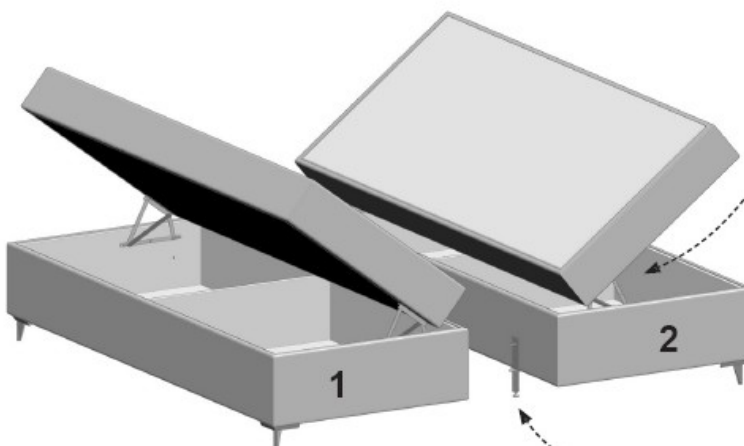

MEGAN

20230202

30 min

HDPE

LDPE

1/2

MEGAN

20230202