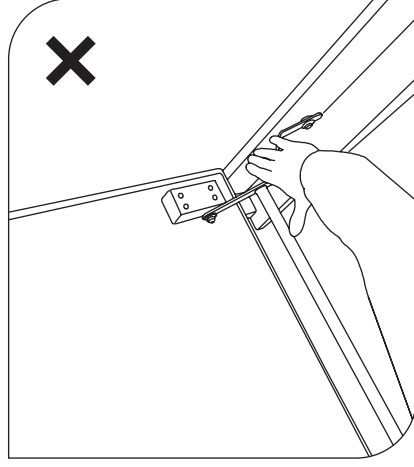

Uwaga - Upozornění - Achtung - Attention - Caution - Figyelem
Attenzione - Opgelet - Atentje - Upozornenie - Dikkat

Producent - Produzent - Üretici - Producteur - Výrobce -
Termelő - Producer - Produttore - Producător - Productor
MEBLE LASKI KACZOROWSKA SP.K.
Laski, ul. Kępińska 21, 63-620 Trzczinica
meble-laski@meble-laski.com.pl