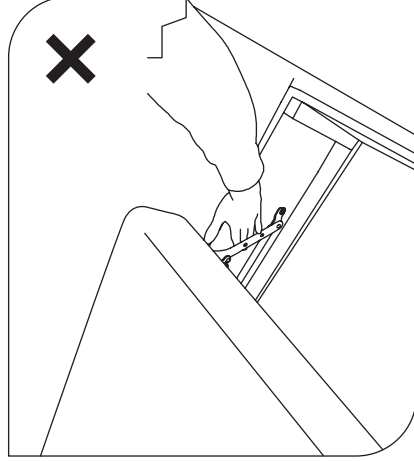

Uwaga - Upozornění - Achtung - Attention - Caution - Figyelem
Attenzione - Opgelet - Atentje - Upozornenie - Dikkat

Producent - Produzent - Üretici - Producteur - Výrobce -
Termelő - Producer - Produttore - Producător - Productor
MEBLE LASKI KACZOROWSKA SP.K.
Laski, ul. Kępińska 21, 63-620 Trzczinica
meble-laski@meble-laski.com.pl