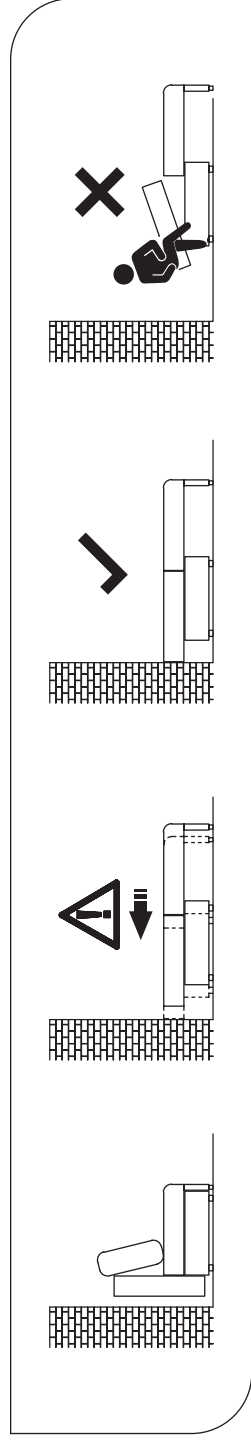

Uwaga - Upozornění - Achtung - Attention - Caution - Figyelem
Attenzione - Opgelet - Atentje - Upozornenie - Dikkat

Producent - Produzent - Üretici - Producteur - Výrobce -
Termelő - Producer - Produttore - Producător - Productor
MEBLE LASKI KACZOROWSKA SP.K.
Laski, ul. Kępińska 21, 63-620 Trzczinica
meble-laski@meble-laski.com.pl