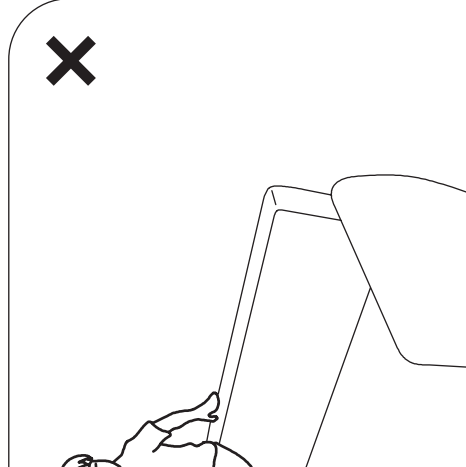

Uwaga - Upozornění - Achtung - Attention - Caution - Figyelem
Attenzione - Opgelet - Atentje - Upozornenie - Dikkat

Producent - Produzent - Üretici - Producteur - Výrobce -
Termelő - Producer - Produttore - Producător - Productor
MEBLE LASKI KACZOROWSKA SP.K.
Laski, ul. Kępińska 21, 63-620 Trzczinica
meble-laski@meble-laski.com.pl