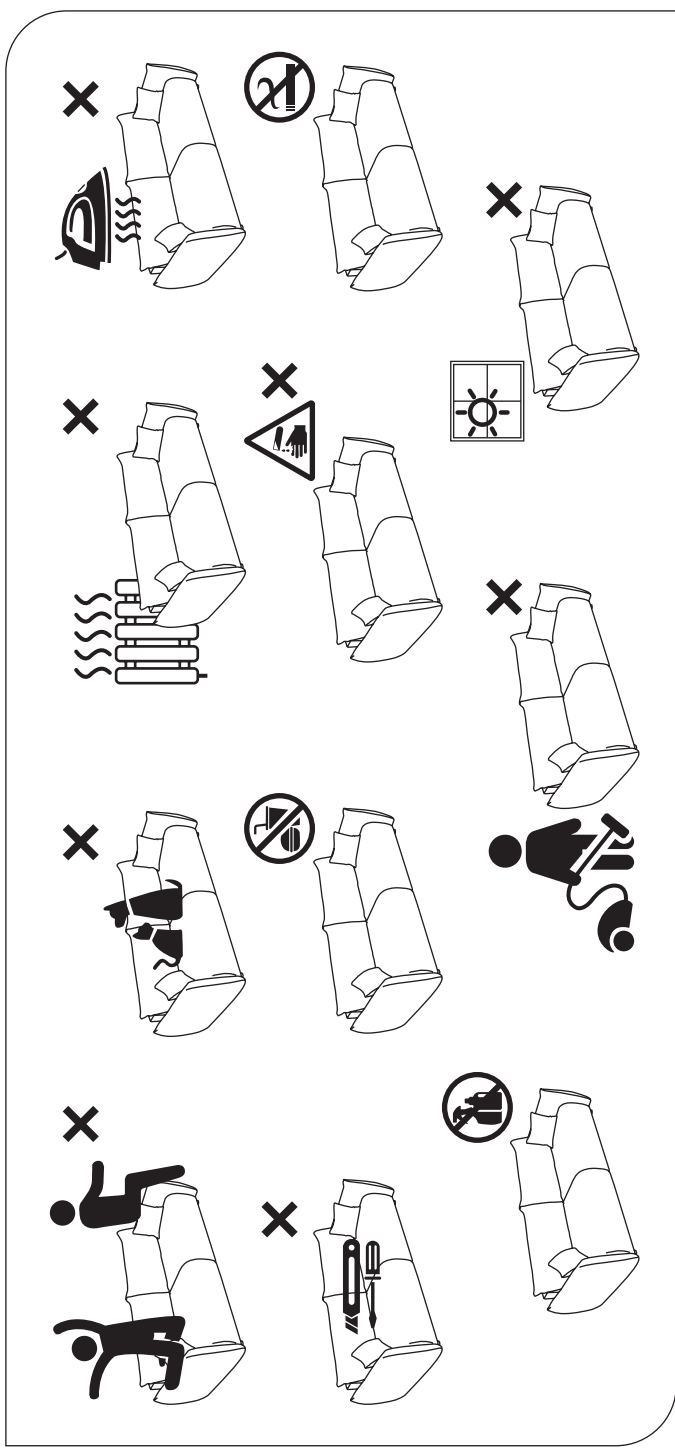

Uwaga - Upozorniní - Achtung - Attention - Caution - Figyelem
Attenzione - Opgelet - Atenție - Upozornenie - Dikkat

Producent - Produzent - Üretici - Producteur - Výrobce -
Termelő - Producer - Producitore - Producător - Productor
MEBLE LASKI KACZOROWSKA SP.K.
Laski, ul. Kępińska 21, 63-620 Trzcinica
meble-laski@meble-laski.com.pl