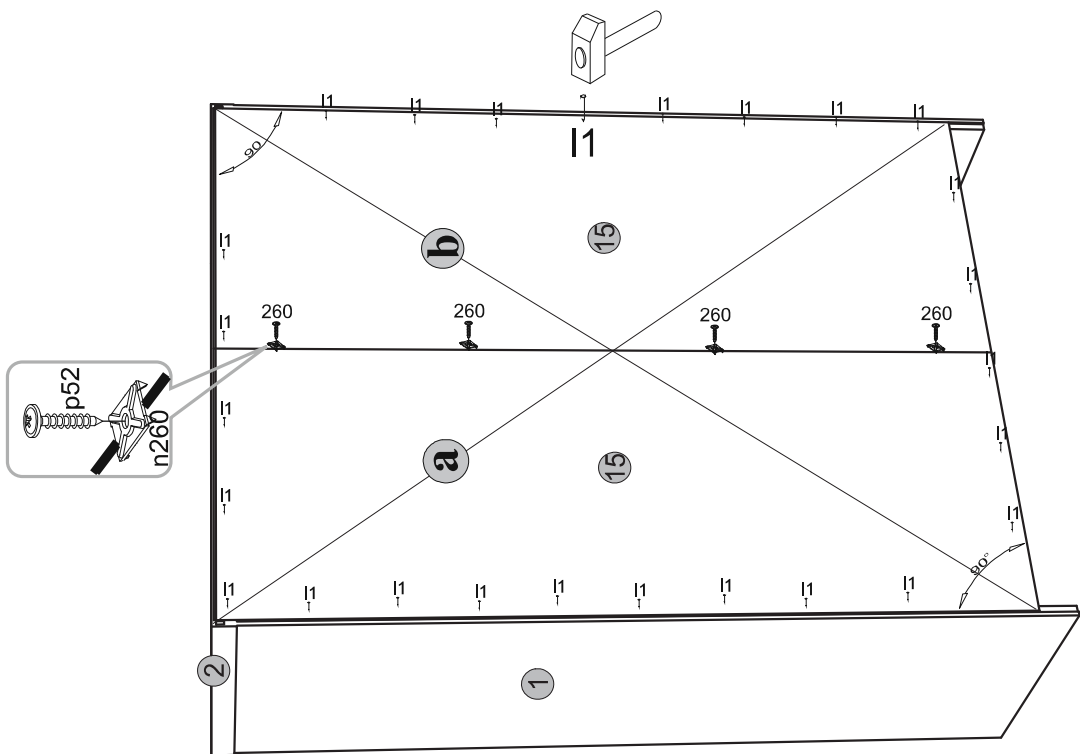

Instalation manual

LAHTI: KOM_1D5S_80

Element symbol	Dimensions			Code	Package
	1108	395	16		
1	1108	395	16	L-105	1/1
2	830	400	16/32/32	L-202	1/1
3	350	110	16	L-502	1/1
4	390	60	16	L-405	1/1
5	350	110	16	L-501	1/1
6	390	60	16	L-406	1/1
7	796	60	16	L-407	1/1
8	796	60	16	L-408	1/1
9	333	110	16	L-504	1/1
10	796	371	16	L-303	1/1
11	390	365	16	L-304	1/1
12	347	348	3	L-605	1/1
13	1048	371	16	L-106	1/1
14	1108	395	16	L-107	1/1
15	1073	408	3	L-604	1/1
16	1006	392	16	L-004	2/2
17	390	170	16	L-005	2/2

! a=b

11

12