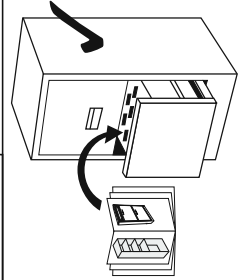

Instalation manual

LAHTI: KOM_1D5S_80

Element symbol	Dimensions			Code	Package
	1108	395	16		
1	1108	395	16	L-105	1/1
2	830	400	16/32/32	L-202	1/1
3	350	110	16	L-502	1/1
4	390	60	16	L-405	1/1
5	350	110	16	L-501	1/1
6	390	60	16	L-406	1/1
7	796	60	16	L-407	1/1
8	796	60	16	L-408	1/1
9	333	110	16	L-504	1/1
10	796	371	16	L-303	1/1
11	390	365	16	L-304	1/1
12	347	348	3	L-605	1/1
13	1048	371	16	L-106	1/1
14	1108	395	16	L-107	1/1
15	1073	408	3	L-604	1/1
16	1006	392	16	L-004	2/2
17	390	170	16	L-005	2/2