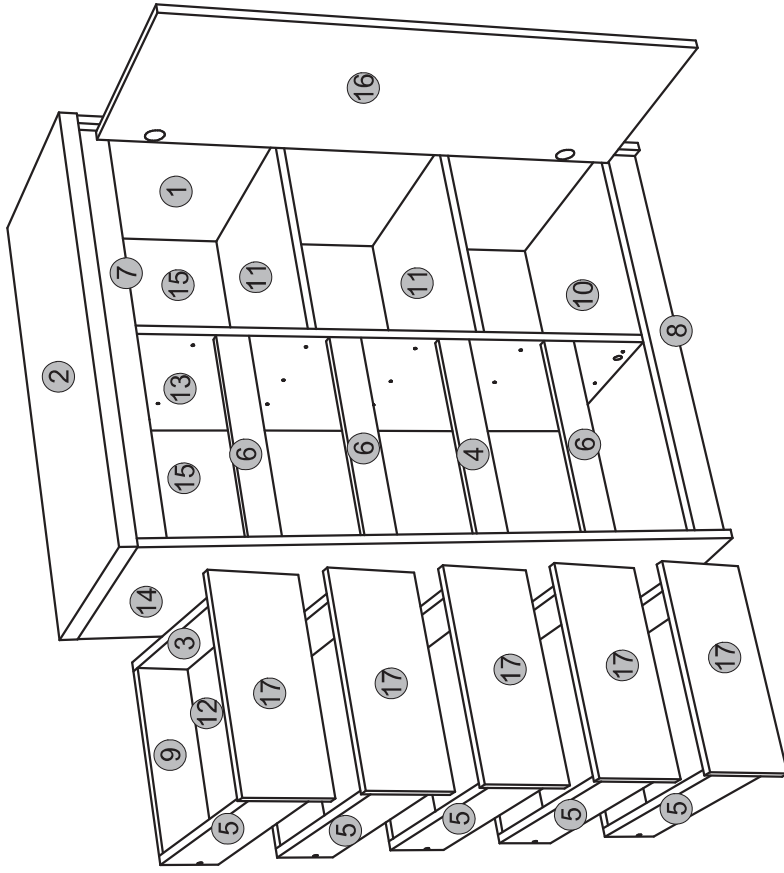

Instalation manual

LAHTI: KOM_1D5S_80

Element symbol	Dimensions			Code	Package
	1108	395	16		
1	1108	395	16	L-105	1/1
2	830	400	16/32/32	L-202	1/1
3	350	110	16	L-502	1/1
4	390	60	16	L-405	1/1
5	350	110	16	L-501	1/1
6	390	60	16	L-406	1/1
7	796	60	16	L-407	1/1
8	796	60	16	L-408	1/1
9	333	110	16	L-504	1/1
10	796	371	16	L-303	1/1
11	390	365	16	L-304	1/1
12	347	348	3	L-605	1/1
13	1048	371	16	L-106	1/1
14	1108	395	16	L-107	1/1
15	1073	408	3	L-604	1/1
16	1006	392	16	L-004	2/2
17	390	170	16	L-005	2/2

3

4

1

2

7

8

5

6