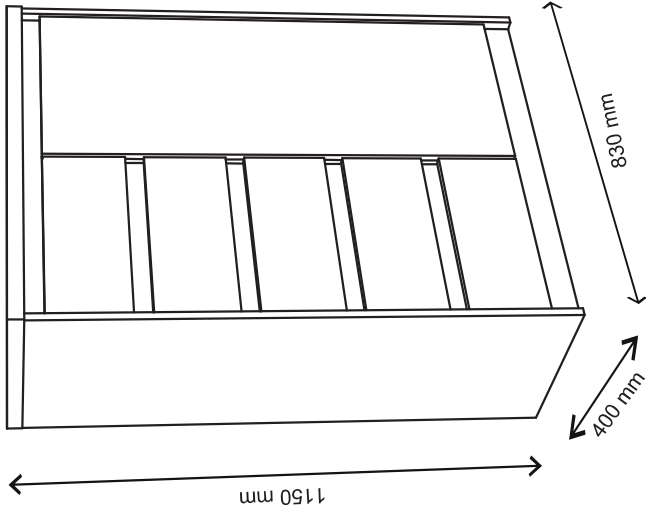

Instalation manual

LAHTI: KOM_1D5S_80

Element symbol	Dimensions			Code	Package
	1108	395	16		
1	1108	395	16	L-105	1/1
2	830	400	16/32/32	L-202	1/1
3	350	110	16	L-502	1/1
4	390	60	16	L-405	1/1
5	350	110	16	L-501	1/1
6	390	60	16	L-406	1/1
7	796	60	16	L-407	1/1
8	796	60	16	L-408	1/1
9	333	110	16	L-504	1/1
10	796	371	16	L-303	1/1
11	390	365	16	L-304	1/1
12	347	348	3	L-605	1/1
13	1048	371	16	L-106	1/1
14	1108	395	16	L-107	1/1
15	1073	408	3	L-604	1/1
16	1006	392	16	L-004	2/2
17	390	170	16	L-005	2/2