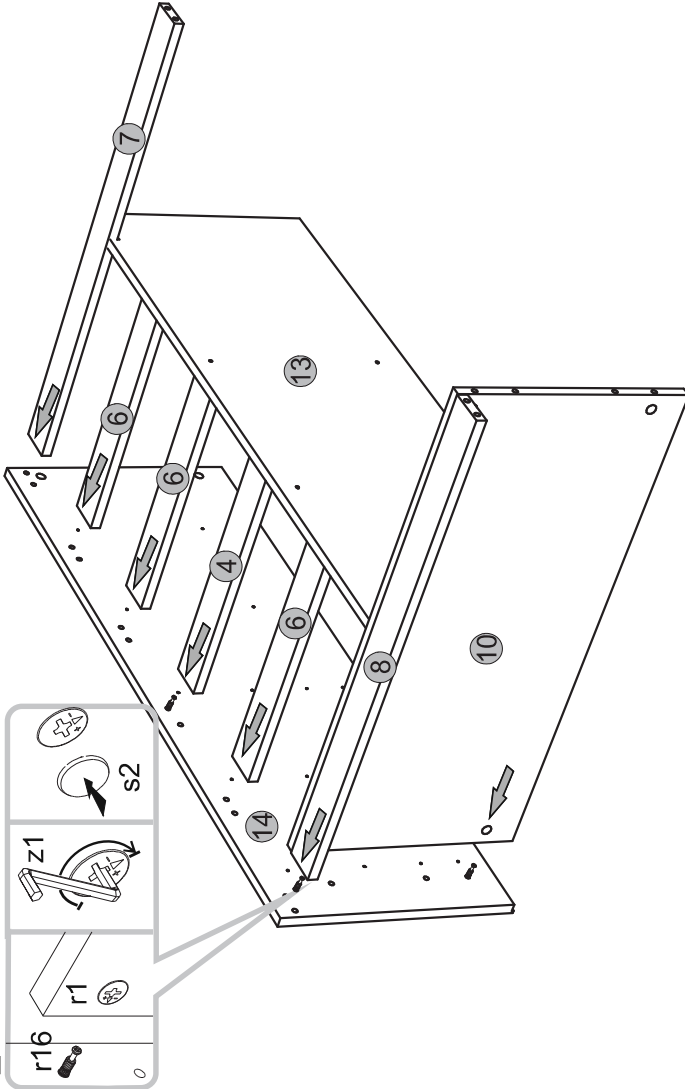

Instalation manual

LAHTI: KOM_1D5S_80

Element symbol	Dimensions			Code	Package
	1108	395	16		
1	1108	395	16	L-105	1/1
2	830	400	16/32/32	L-202	1/1
3	350	110	16	L-502	1/1
4	390	60	16	L-405	1/1
5	350	110	16	L-501	1/1
6	390	60	16	L-406	1/1
7	796	60	16	L-407	1/1
8	796	60	16	L-408	1/1
9	333	110	16	L-504	1/1
10	796	371	16	L-303	1/1
11	390	365	16	L-304	1/1
12	347	348	3	L-605	1/1
13	1048	371	16	L-106	1/1
14	1108	395	16	L-107	1/1
15	1073	408	3	L-604	1/1
16	1006	392	16	L-004	2/2
17	390	170	16	L-005	2/2

3

4

1

2

7

8

5

6

! a=b

11

12