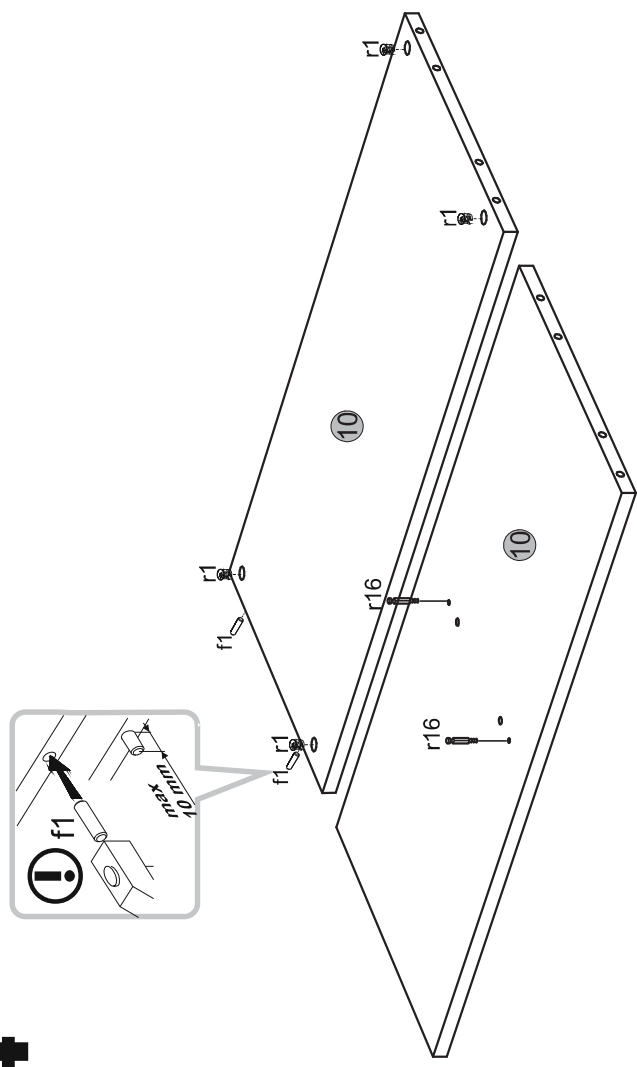

Instalation manual

LAHTI: KOM_1D5S_80

Element symbol	Dimensions			Code	Package
	1108	395	16		
1	1108	395	16	L-105	1/1
2	830	400	16/32/32	L-202	1/1
3	350	110	16	L-502	1/1
4	390	60	16	L-405	1/1
5	350	110	16	L-501	1/1
6	390	60	16	L-406	1/1
7	796	60	16	L-407	1/1
8	796	60	16	L-408	1/1
9	333	110	16	L-504	1/1
10	796	371	16	L-303	1/1
11	390	365	16	L-304	1/1
12	347	348	3	L-605	1/1
13	1048	371	16	L-106	1/1
14	1108	395	16	L-107	1/1
15	1073	408	3	L-604	1/1
16	1006	392	16	L-004	2/2
17	390	170	16	L-005	2/2

3

4

1

2

7

8

5

6

! a=b

11

12