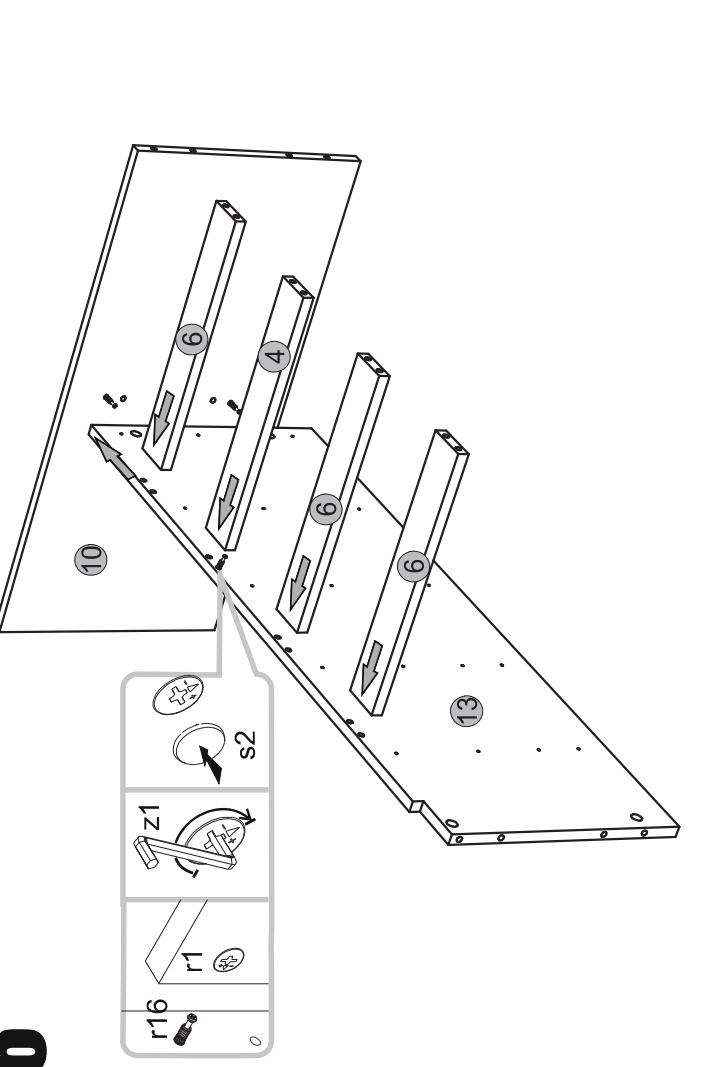

Instalation manual

LAHTI: KOM_1D5S_80

Element symbol	Dimensions			Code	Package
	1108	395	16		
1	1108	395	16	L-105	1/1
2	830	400	16/32/32	L-202	1/1
3	350	110	16	L-502	1/1
4	390	60	16	L-405	1/1
5	350	110	16	L-501	1/1
6	390	60	16	L-406	1/1
7	796	60	16	L-407	1/1
8	796	60	16	L-408	1/1
9	333	110	16	L-504	1/1
10	796	371	16	L-303	1/1
11	390	365	16	L-304	1/1
12	347	348	3	L-605	1/1
13	1048	371	16	L-106	1/1
14	1108	395	16	L-107	1/1
15	1073	408	3	L-604	1/1
16	1006	392	16	L-004	2/2
17	390	170	16	L-005	2/2

3

4

1

2

7

8

5

6

! a=b

11

12