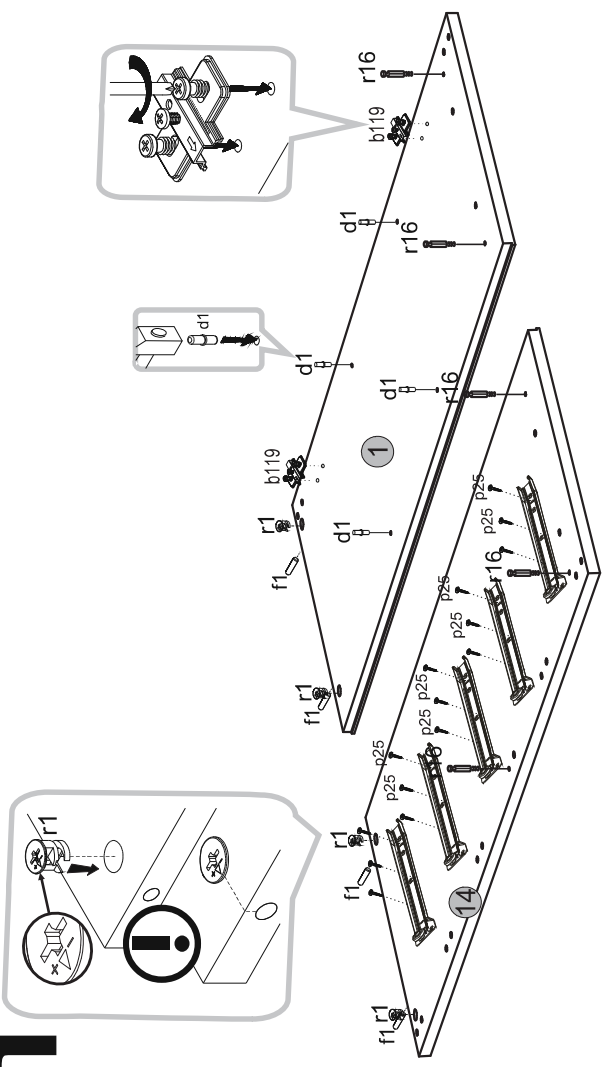

Instalation manual

LAHTI: KOM_1D5S_80

Element symbol	Dimensions			Code	Package
	1108	395	16		
1	1108	395	16	L-105	1/1
2	830	400	16/32/32	L-202	1/1
3	350	110	16	L-502	1/1
4	390	60	16	L-405	1/1
5	350	110	16	L-501	1/1
6	390	60	16	L-406	1/1
7	796	60	16	L-407	1/1
8	796	60	16	L-408	1/1
9	333	110	16	L-504	1/1
10	796	371	16	L-303	1/1
11	390	365	16	L-304	1/1
12	347	348	3	L-605	1/1
13	1048	371	16	L-106	1/1
14	1108	395	16	L-107	1/1
15	1073	408	3	L-604	1/1
16	1006	392	16	L-004	2/2
17	390	170	16	L-005	2/2

3

4

1

2

7

8

5

6

! a=b

11

12