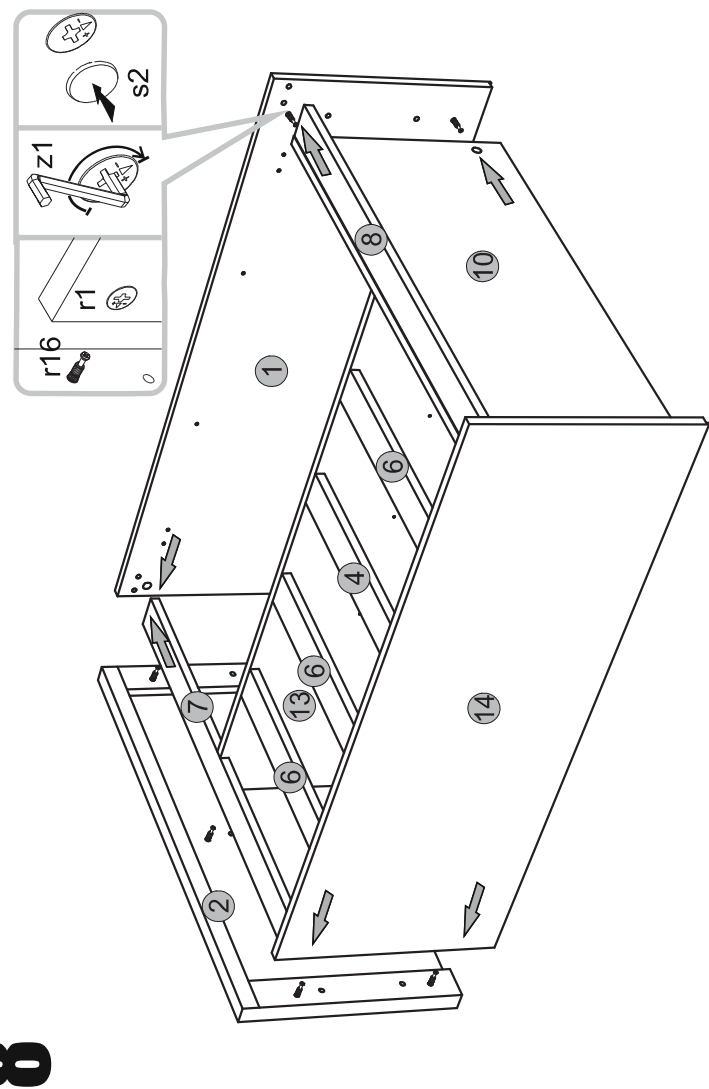

Instalation manual

LAHTI: KOM_1D5S_80

Element symbol	Dimensions			Code	Package
	1108	395	16		
1	1108	395	16	L-105	1/1
2	830	400	16/32/32	L-202	1/1
3	350	110	16	L-502	1/1
4	390	60	16	L-405	1/1
5	350	110	16	L-501	1/1
6	390	60	16	L-406	1/1
7	796	60	16	L-407	1/1
8	796	60	16	L-408	1/1
9	333	110	16	L-504	1/1
10	796	371	16	L-303	1/1
11	390	365	16	L-304	1/1
12	347	348	3	L-605	1/1
13	1048	371	16	L-106	1/1
14	1108	395	16	L-107	1/1
15	1073	408	3	L-604	1/1
16	1006	392	16	L-004	2/2
17	390	170	16	L-005	2/2

3

4

1

2

7

8

5

6

! a=b

11

12