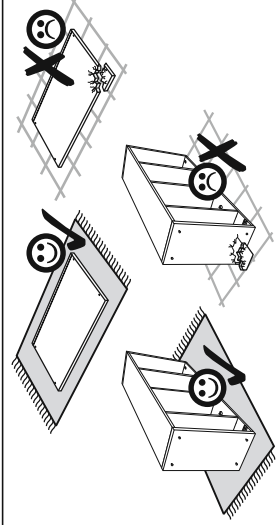

Instalation manual

LAHTI: KOM_1D5S_80

Element symbol	Dimensions			Code	Package
	1108	395	16		
1	1108	395	16	L-105	1/1
2	830	400	16/32/32	L-202	1/1
3	350	110	16	L-502	1/1
4	390	60	16	L-405	1/1
5	350	110	16	L-501	1/1
6	390	60	16	L-406	1/1
7	796	60	16	L-407	1/1
8	796	60	16	L-408	1/1
9	333	110	16	L-504	1/1
10	796	371	16	L-303	1/1
11	390	365	16	L-304	1/1
12	347	348	3	L-605	1/1
13	1048	371	16	L-106	1/1
14	1108	395	16	L-107	1/1
15	1073	408	3	L-604	1/1
16	1006	392	16	L-004	2/2
17	390	170	16	L-005	2/2