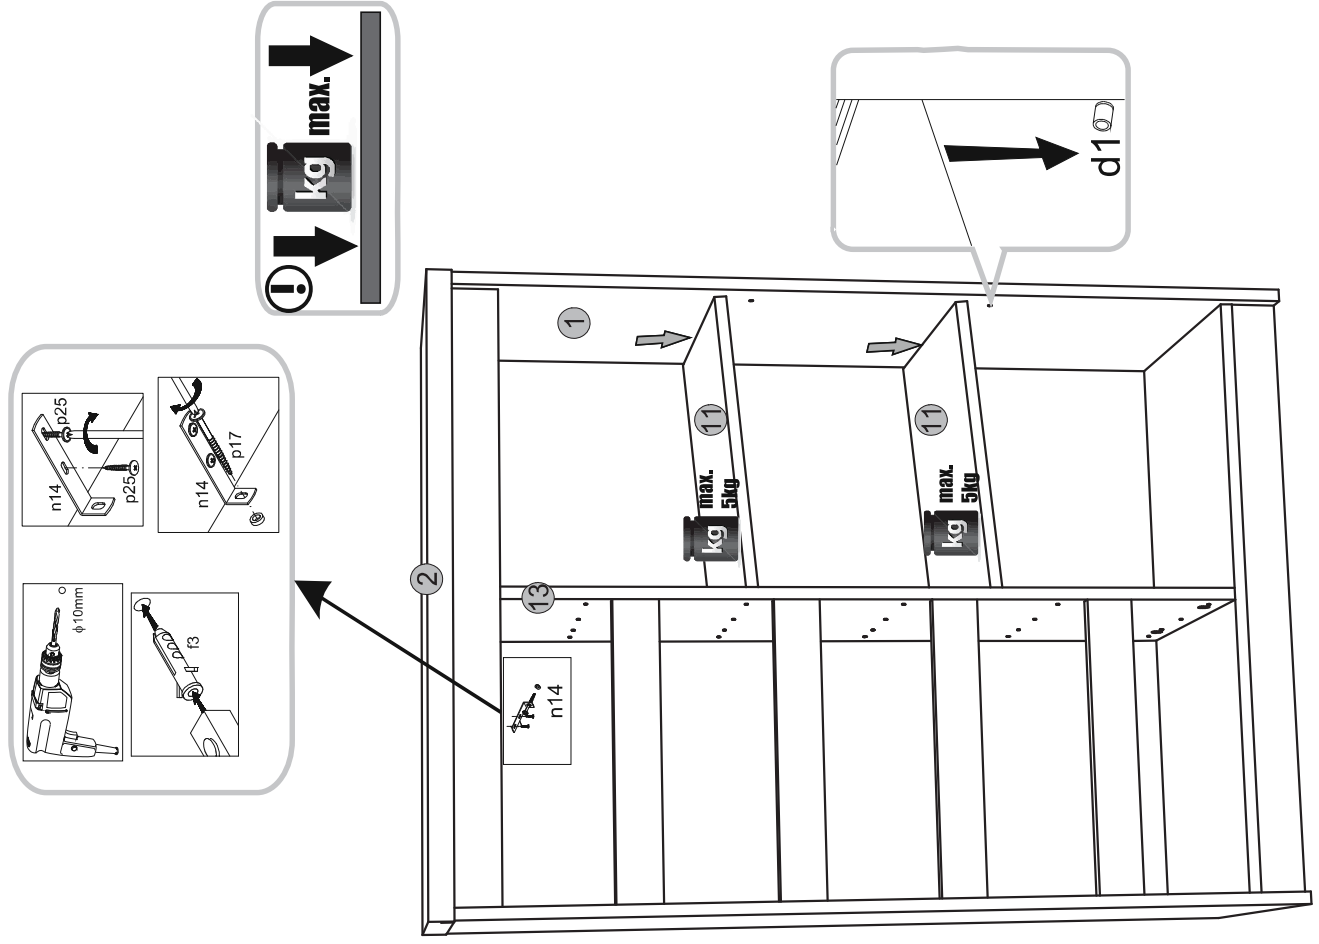

Instalation manual

LAHTI: KOM_1D5S_80

Element symbol	Dimensions			Code	Package
	1108	395	16		
1	1108	395	16	L-105	1/1
2	830	400	16/32/32	L-202	1/1
3	350	110	16	L-502	1/1
4	390	60	16	L-405	1/1
5	350	110	16	L-501	1/1
6	390	60	16	L-406	1/1
7	796	60	16	L-407	1/1
8	796	60	16	L-408	1/1
9	333	110	16	L-504	1/1
10	796	371	16	L-303	1/1
11	390	365	16	L-304	1/1
12	347	348	3	L-605	1/1
13	1048	371	16	L-106	1/1
14	1108	395	16	L-107	1/1
15	1073	408	3	L-604	1/1
16	1006	392	16	L-004	2/2
17	390	170	16	L-005	2/2

! a=b

11

12