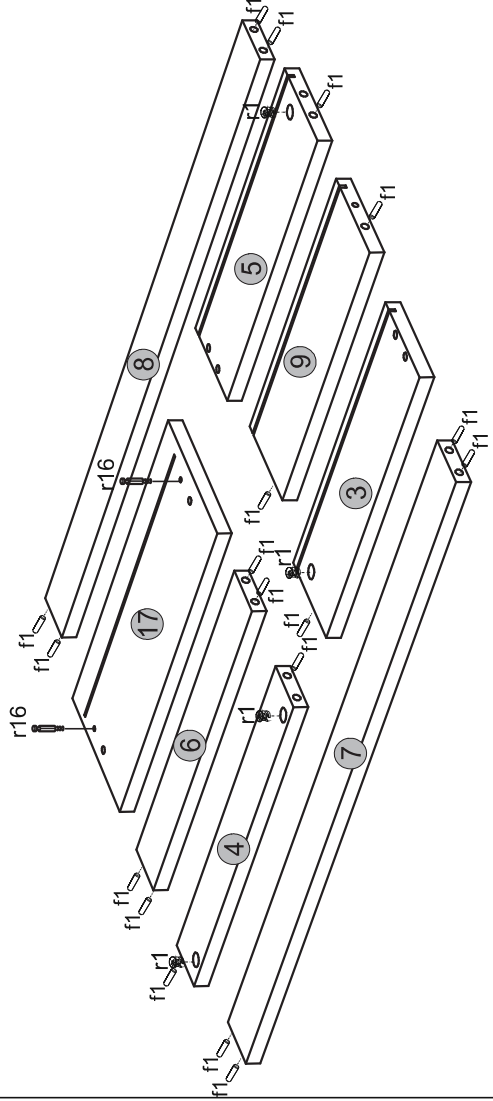

Instalation manual

LAHTI: KOM_1D5S_80

Element symbol	Dimensions			Code	Package
	1108	395	16		
1	1108	395	16	L-105	1/1
2	830	400	16/32/32	L-202	1/1
3	350	110	16	L-502	1/1
4	390	60	16	L-405	1/1
5	350	110	16	L-501	1/1
6	390	60	16	L-406	1/1
7	796	60	16	L-407	1/1
8	796	60	16	L-408	1/1
9	333	110	16	L-504	1/1
10	796	371	16	L-303	1/1
11	390	365	16	L-304	1/1
12	347	348	3	L-605	1/1
13	1048	371	16	L-106	1/1
14	1108	395	16	L-107	1/1
15	1073	408	3	L-604	1/1
16	1006	392	16	L-004	2/2
17	390	170	16	L-005	2/2

3

4

1

2

7

8

5

6

! a=b

11

12