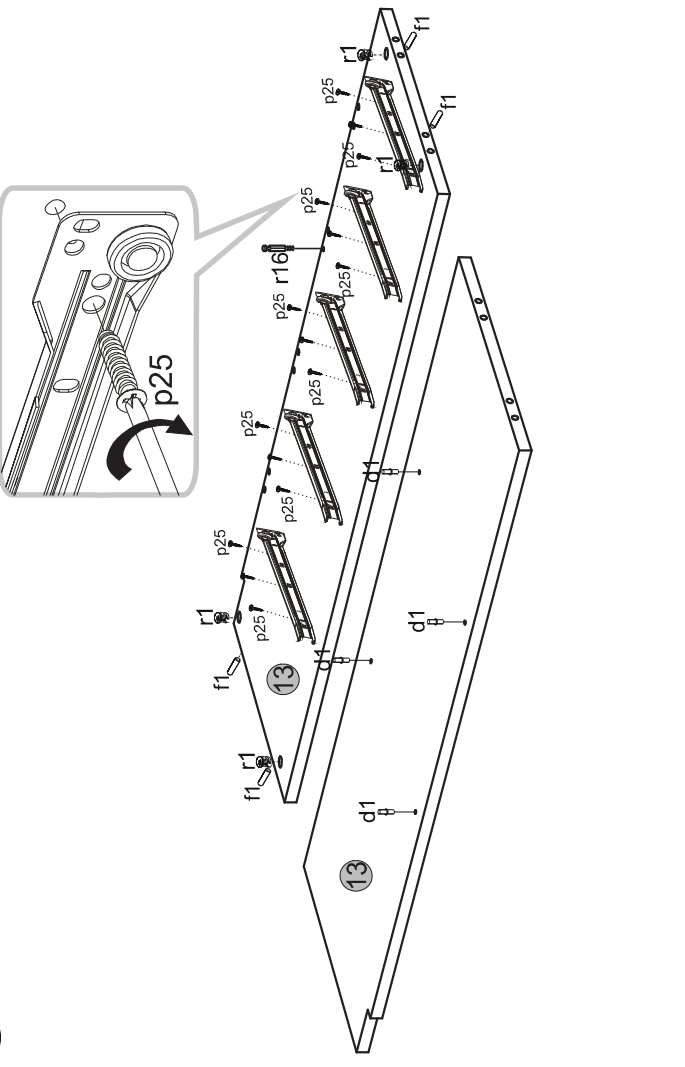

Instalation manual

LAHTI: KOM_1D5S_80

Element symbol	Dimensions			Code	Package
	1108	395	16		
1	1108	395	16	L-105	1/1
2	830	400	16/32/32	L-202	1/1
3	350	110	16	L-502	1/1
4	390	60	16	L-405	1/1
5	350	110	16	L-501	1/1
6	390	60	16	L-406	1/1
7	796	60	16	L-407	1/1
8	796	60	16	L-408	1/1
9	333	110	16	L-504	1/1
10	796	371	16	L-303	1/1
11	390	365	16	L-304	1/1
12	347	348	3	L-605	1/1
13	1048	371	16	L-106	1/1
14	1108	395	16	L-107	1/1
15	1073	408	3	L-604	1/1
16	1006	392	16	L-004	2/2
17	390	170	16	L-005	2/2

3

4

1

2

7

8

5

6

! a=b

11

12