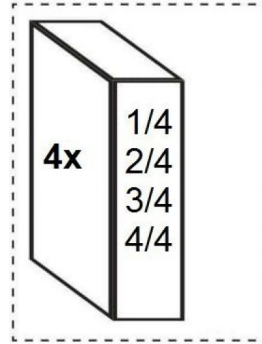

LORENZO

30 min

HDPE

LDPE

LORENZO