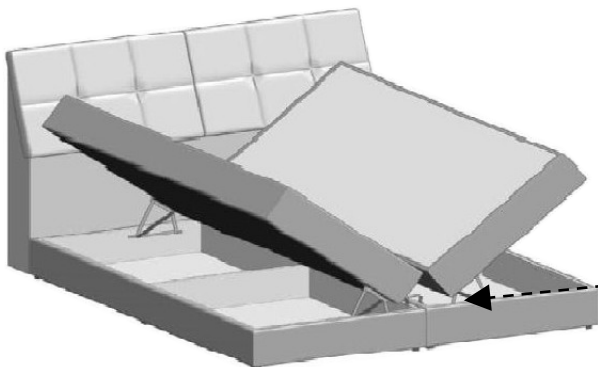

LORENZO

30 min

HDPE

LDPE

LORENZO