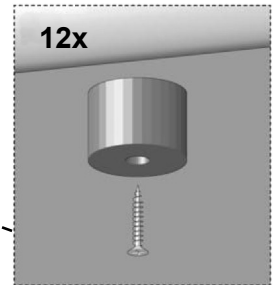

LORENZO

30 min

HDPE

LDPE

LORENZO