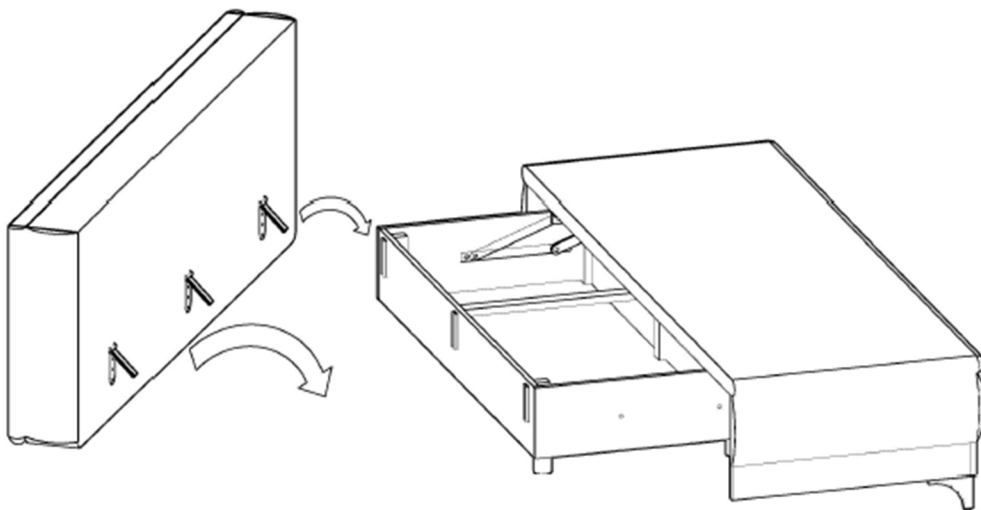

MOLISE SOFA 3 OS

Indeks Nr.: 2784-001-121-400-0001

+/-2cm

<p>4x 45mm – 4x</p> <p>A</p> 	<p>4 x 30mm – 8x</p> <p>B</p> 	<p>4x</p> <p>C</p> 	<p>2x</p> <p>D</p> 
---	--	--	---

part 1

part 2

part 3