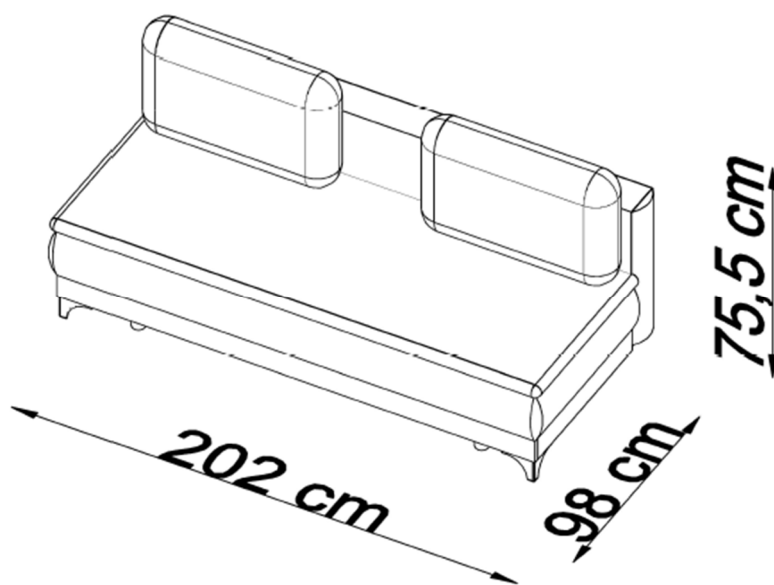

MOLISE SOFA 3 OS

Indeks Nr.: 2784-001-121-400-0001

+/-2cm

<p>4x 45mm – 4x</p> <p>A</p> 	<p>4 x 30mm – 8x</p> <p>B</p> 	<p>4x</p> <p>C</p> 	<p>2x</p> <p>D</p> 
---	--	--	---

part 1

part 2

part 3