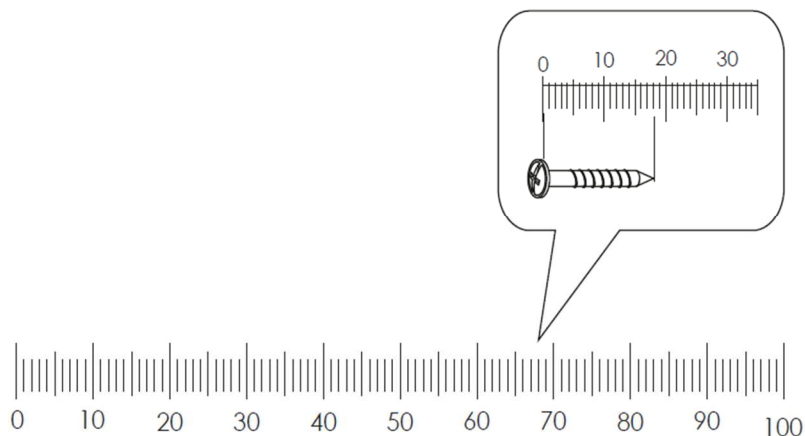

MOLISE SOFA 3 OS

Indeks Nr.: 2784-001-121-400-0001

+/-2cm

<p>4x 45mm – 4x</p> <p>A</p> 	<p>4 x 30mm – 8x</p> <p>B</p> 	<p>4x</p> <p>C</p> 	<p>2x</p> <p>D</p> 
---	--	--	---

part 1

part 2

part 3