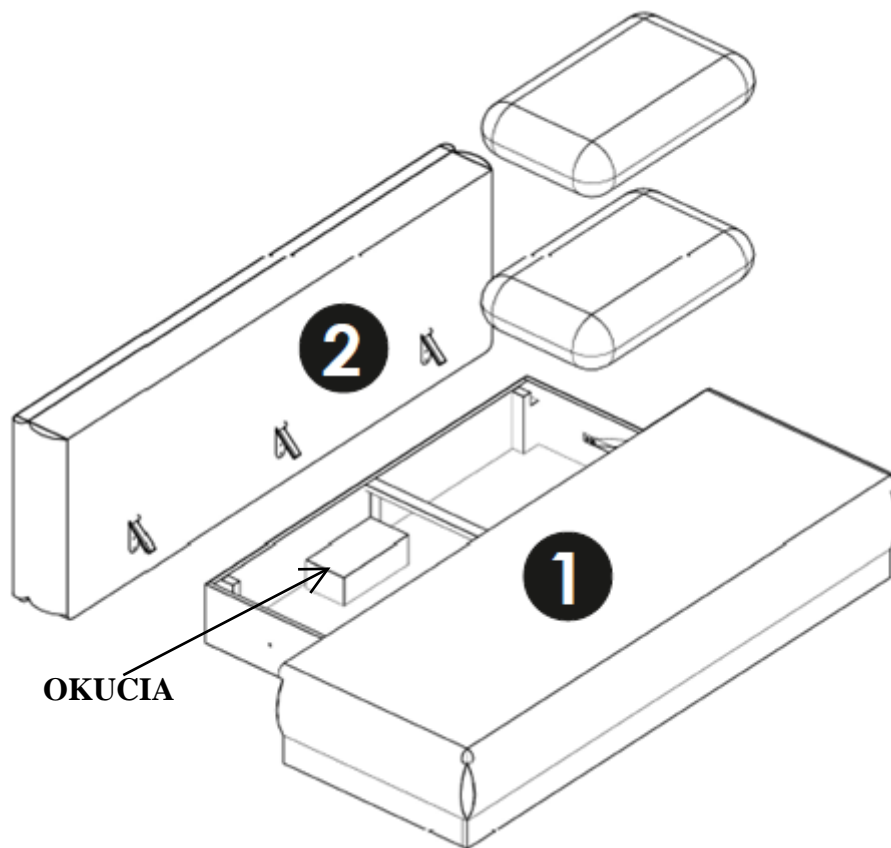

MOLISE SOFA 3 OS

Indeks Nr.: 2784-001-121-400-0001

+/-2cm

<p>4x 45mm – 4x</p> <p>A</p> 	<p>4 x 30mm – 8x</p> <p>B</p> 	<p>4x</p> <p>C</p> 	<p>2x</p> <p>D</p> 
---	--	--	---

part 1

part 2

part 3