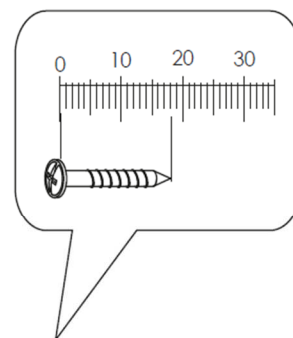

ERM Rafał Mikołajczak
ul. Barkowska 195
43-346 Bielsko - Biała
erm.biuro@gmail.com

MOLISE SOFA 3 OS

+/-2cm

OKUCIA

<p>4x 45mm – 4x</p> <p>A</p> 	<p>4 x 30mm – 8x</p> <p>B</p> 	<p>4x</p> <p>C</p> 	<p>2x</p> <p>D</p> 
---	--	--	---