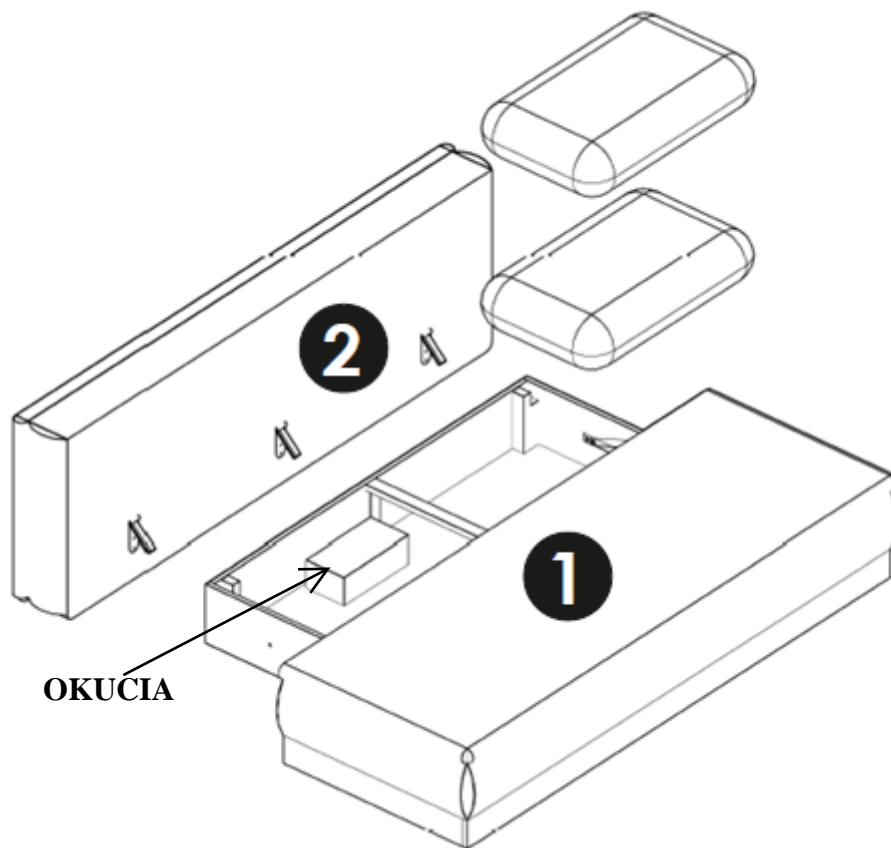

ERM Rafał Mikołajczak
ul. Barkowska 195
43-346 Bielsko - Biała
erm.biuro@gmail.com

MOLISE SOFA 3 OS

+/-2cm

OKUCIA

<p>4x 45mm – 4x</p> <p>A</p> 	<p>4 x 30mm – 8x</p> <p>B</p> 	<p>4x</p> <p>C</p> 	<p>2x</p> <p>D</p> 
---	--	--	---

part 1

part 2

part 3