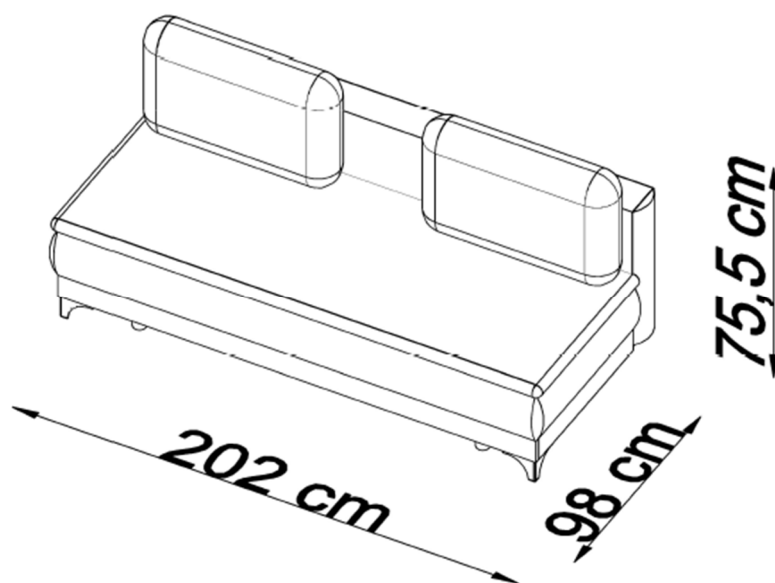

ERM Rafał Mikołajczak
ul. Barkowska 195
43-346 Bielsko - Biała
erm.biuro@gmail.com

MOLISE SOFA 3 OS

+/-2cm

OKUCIA

<p>4x 45mm – 4x</p> <p>A</p> 	<p>4 x 30mm – 8x</p> <p>B</p> 	<p>4x</p> <p>C</p> 	<p>2x</p> <p>D</p> 
---	--	--	---

part 1

part 2

part 3