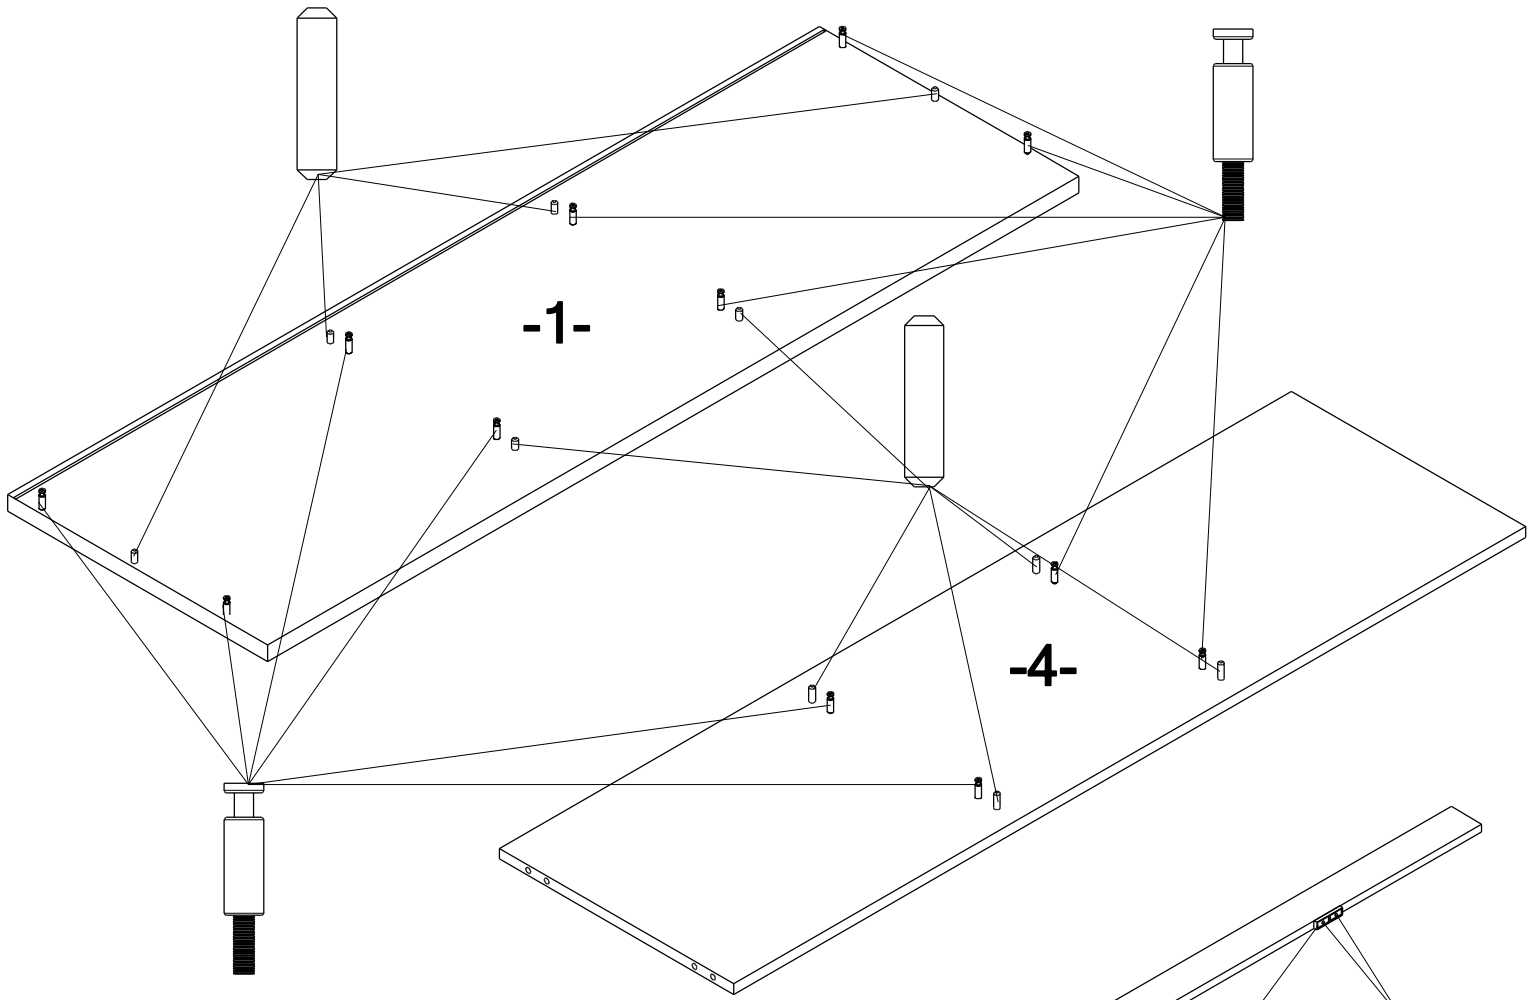

KOMODA 2D4S

A 26	B 24	C 24	D 16	E 8 <div style="display: flex; justify-content: space-around; font-size: small;"> ∅ 6 36 </div>	F 24 <div style="display: flex; justify-content: space-around; font-size: small;"> ∅ 3 25 </div>
G 8	H 4	J 8	K 6	L 40	M 8
N 8	P <div style="display: flex; justify-content: space-around; font-size: small;"> ∅ 6 12 </div> 16	R 6	S 10	T 4	U 4
V 4	W GLUE 1	X 1	Y <div style="display: flex; justify-content: space-around; font-size: small;"> ∅ 3,5 16 </div> 8	Z 8	<div style="display: flex; justify-content: space-around; font-size: small;"> ∅ 4 45 </div> 27

	WYMIARY ELEMENTÓW		WYMIARY ELEMENTÓW
-1-	1409x450	-10-	4x 350x120
-2-	800x420	-11-	4x 350x120
-3-	800x420	-12-	4x 316x120
-4-	1372x406	-13-	4x 354x347
-5-	1372x70	-14-	466x718
-6-	714x406	-15-	466x718
-7-	714x406	-16-	4x 386x178
-8-	2x 482x405	-17-	386x738
-9-	2x 800x40	-18-	2x 499x738
		-19-	9x 710x30