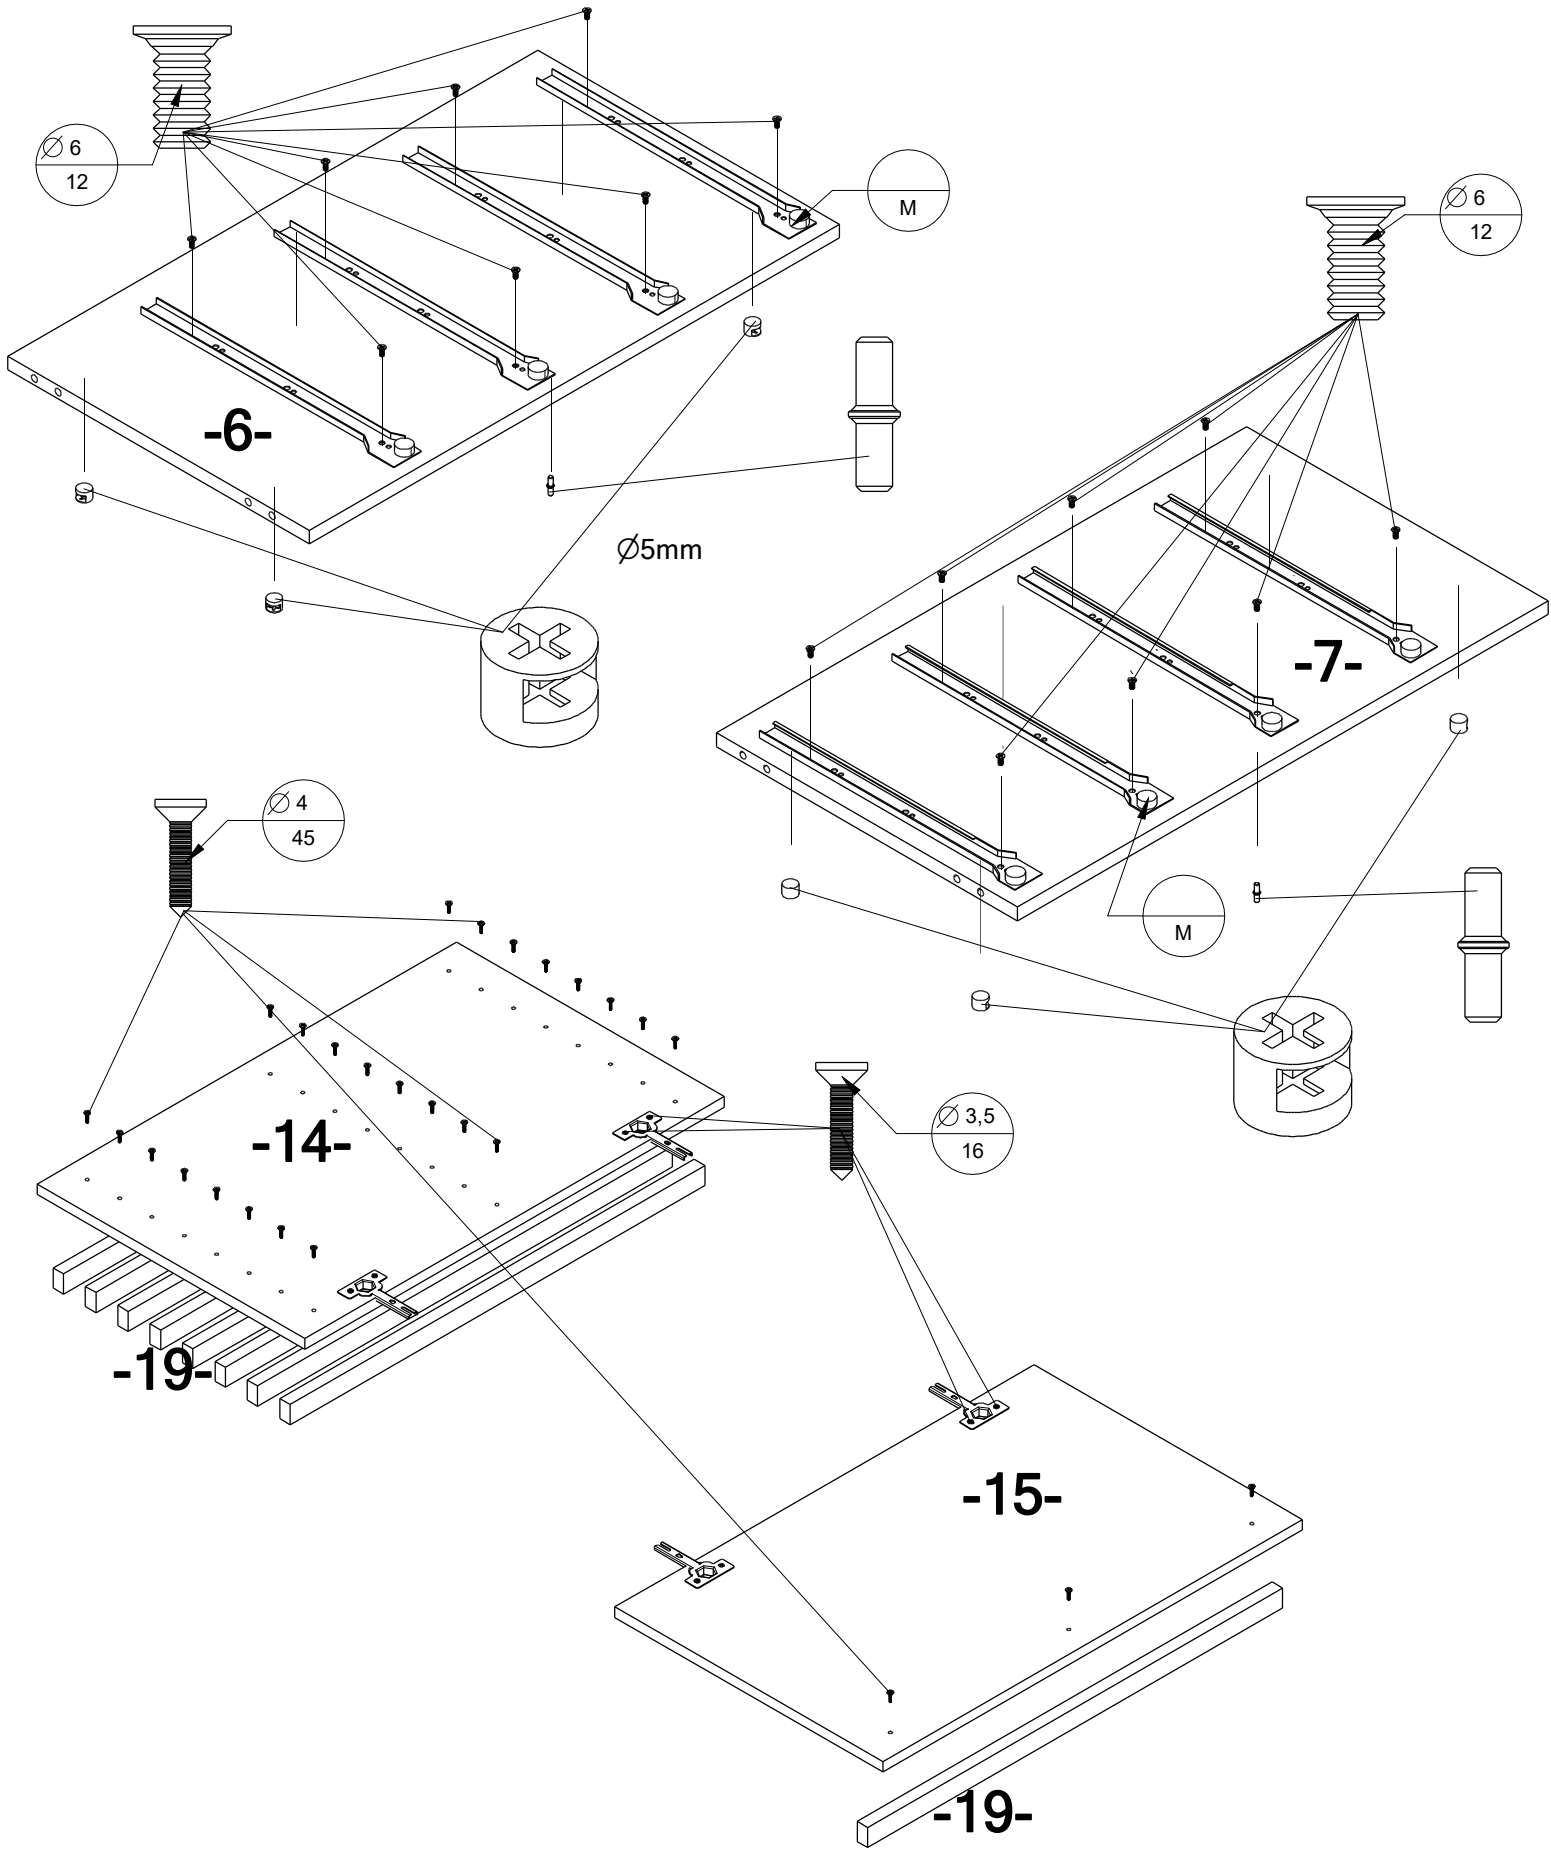

KOMODA 2D4S

A 26	B 24	C 24	D 16	E 8 <div style="display: flex; justify-content: space-around; font-size: small;"> ∅ 6 36 </div>	F 24 <div style="display: flex; justify-content: space-around; font-size: small;"> ∅ 3 25 </div>
G 8	H 4	J 8	K 6	L 40	M 8
N 8	P <div style="display: flex; justify-content: space-around; font-size: small;"> ∅ 6 12 </div> 16	R 6	S 10	T 4	U 4
V 4	W GLUE 1	X 1	Y <div style="display: flex; justify-content: space-around; font-size: small;"> ∅ 3,5 16 </div> 8	Z 8	<div style="display: flex; justify-content: space-around; font-size: small;"> ∅ 4 45 </div> 27

	WYMIARY ELEMENTÓW		WYMIARY ELEMENTÓW
-1-	1409x450	-10-	4x 350x120
-2-	800x420	-11-	4x 350x120
-3-	800x420	-12-	4x 316x120
-4-	1372x406	-13-	4x 354x347
-5-	1372x70	-14-	466x718
-6-	714x406	-15-	466x718
-7-	714x406	-16-	4x 386x178
-8-	2x 482x405	-17-	386x738
-9-	2x 800x40	-18-	2x 499x738
		-19-	9x 710x30

V

VI

VII

VIII

IX