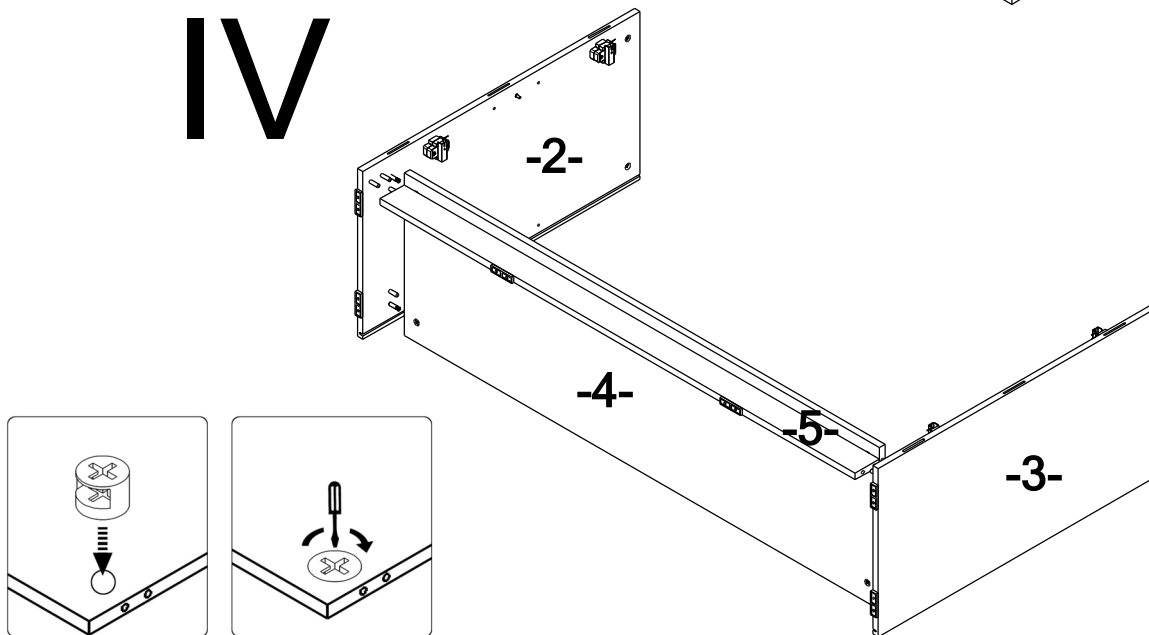

KOMODA 2D4S

A 26	B 24	C 24	D 16	E 8 <div style="display: flex; justify-content: space-around; font-size: small;"> ∅ 6 36 </div>	F 24 <div style="display: flex; justify-content: space-around; font-size: small;"> ∅ 3 25 </div>
G 8	H 4	J 8	K 6	L 40	M 8
N 8	P <div style="display: flex; justify-content: space-around; font-size: small;"> ∅ 6 12 </div> 16	R 6	S 10	T 4	U 4
V 4	W GLUE 1	X 1	Y <div style="display: flex; justify-content: space-around; font-size: small;"> ∅ 3,5 16 </div> 8	Z 8	<div style="display: flex; justify-content: space-around; font-size: small;"> ∅ 4 45 </div> 27

	WYMIARY ELEMENTÓW		WYMIARY ELEMENTÓW
-1-	1409x450	-10-	4x 350x120
-2-	800x420	-11-	4x 350x120
-3-	800x420	-12-	4x 316x120
-4-	1372x406	-13-	4x 354x347
-5-	1372x70	-14-	466x718
-6-	714x406	-15-	466x718
-7-	714x406	-16-	4x 386x178
-8-	2x 482x405	-17-	386x738
-9-	2x 800x40	-18-	2x 499x738
		-19-	9x 710x30