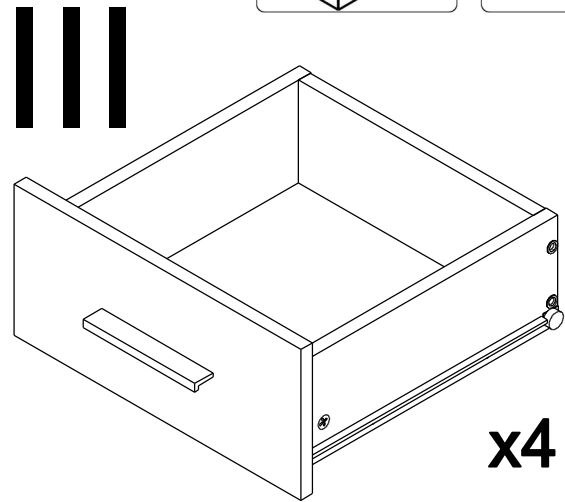

KOMODA 2D4S

A 26	B 24	C 24	D 16	E 8 <div style="display: flex; justify-content: space-around; font-size: small;"> ∅ 6 36 </div>	F 24 <div style="display: flex; justify-content: space-around; font-size: small;"> ∅ 3 25 </div>
G 8	H 4	J 8	K 6	L 40	M 8
N 8	P <div style="display: flex; justify-content: space-around; font-size: small;"> ∅ 6 12 </div> 16	R 6	S 10	T 4	U 4
V 4	W GLUE 1	X 1	Y <div style="display: flex; justify-content: space-around; font-size: small;"> ∅ 3,5 16 </div> 8	Z 8	<div style="display: flex; justify-content: space-around; font-size: small;"> ∅ 4 45 </div> 27

	WYMIARY ELEMENTÓW		WYMIARY ELEMENTÓW
-1-	1409x450	-10-	4x 350x120
-2-	800x420	-11-	4x 350x120
-3-	800x420	-12-	4x 316x120
-4-	1372x406	-13-	4x 354x347
-5-	1372x70	-14-	466x718
-6-	714x406	-15-	466x718
-7-	714x406	-16-	4x 386x178
-8-	2x 482x405	-17-	386x738
-9-	2x 800x40	-18-	2x 499x738
		-19-	9x 710x30