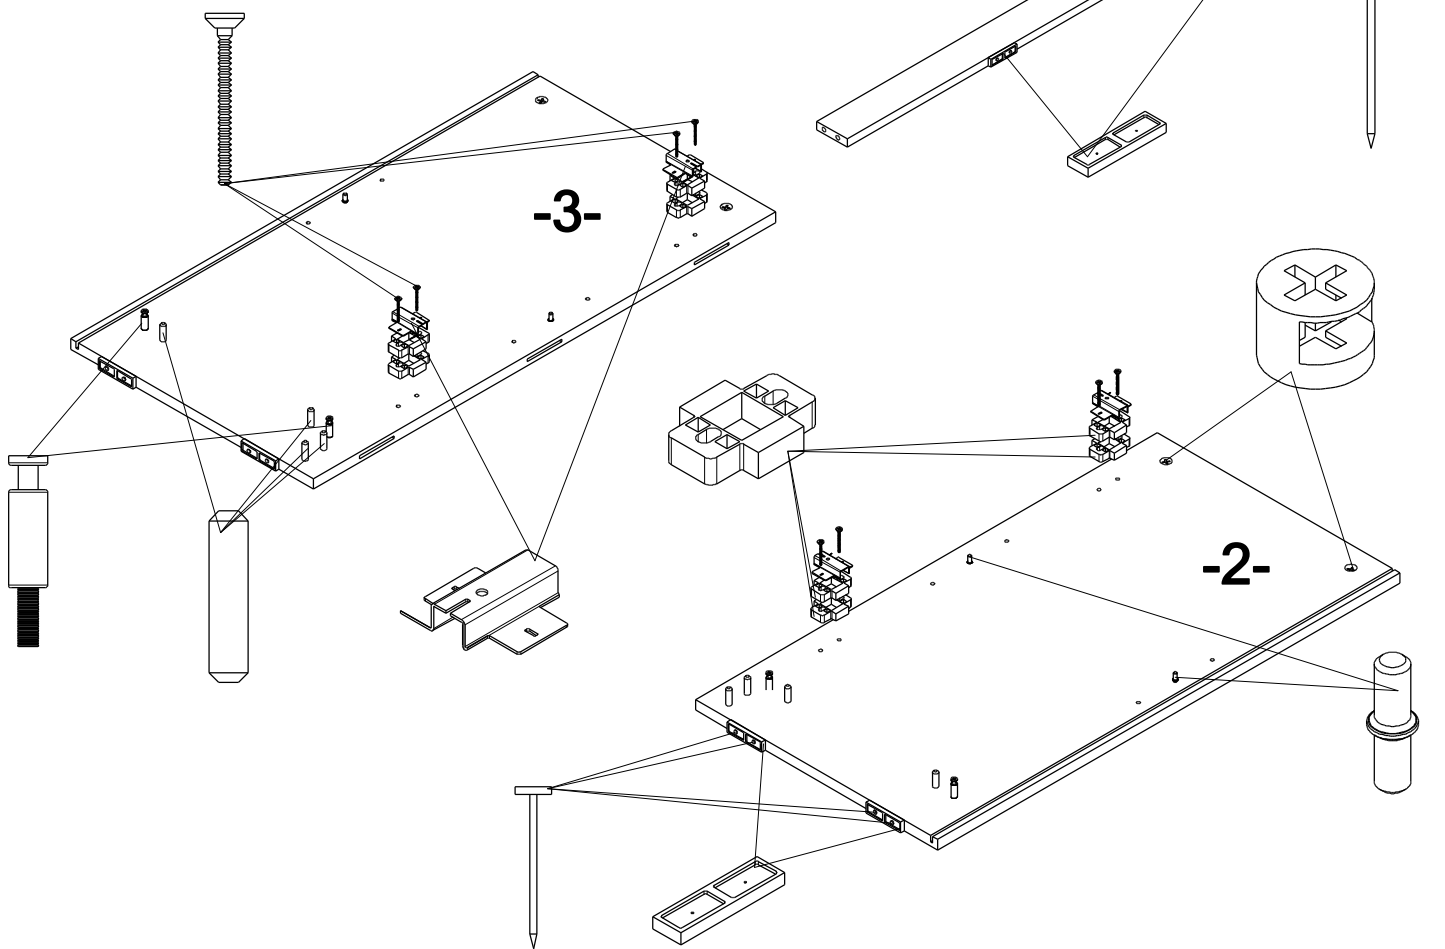

KOMODA 2D4S

A 26	B 24	C 24	D 16	E 8 <div style="display: flex; justify-content: space-around; font-size: small;"> ∅ 6 36 </div>	F 24 <div style="display: flex; justify-content: space-around; font-size: small;"> ∅ 3 25 </div>
G 8	H 4	J 8	K 6	L 40	M 8
N 8	P <div style="display: flex; justify-content: space-around; font-size: small;"> ∅ 6 12 </div> 16	R 6	S 10	T 4	U 4
V 4	W GLUE 1	X 1	Y <div style="display: flex; justify-content: space-around; font-size: small;"> ∅ 3,5 16 </div> 8	Z 8	<div style="display: flex; justify-content: space-around; font-size: small;"> ∅ 4 45 </div> 27

	WYMIARY ELEMENTÓW		WYMIARY ELEMENTÓW
-1-	1409x450	-10-	4x 350x120
-2-	800x420	-11-	4x 350x120
-3-	800x420	-12-	4x 316x120
-4-	1372x406	-13-	4x 354x347
-5-	1372x70	-14-	466x718
-6-	714x406	-15-	466x718
-7-	714x406	-16-	4x 386x178
-8-	2x 482x405	-17-	386x738
-9-	2x 800x40	-18-	2x 499x738
		-19-	9x 710x30