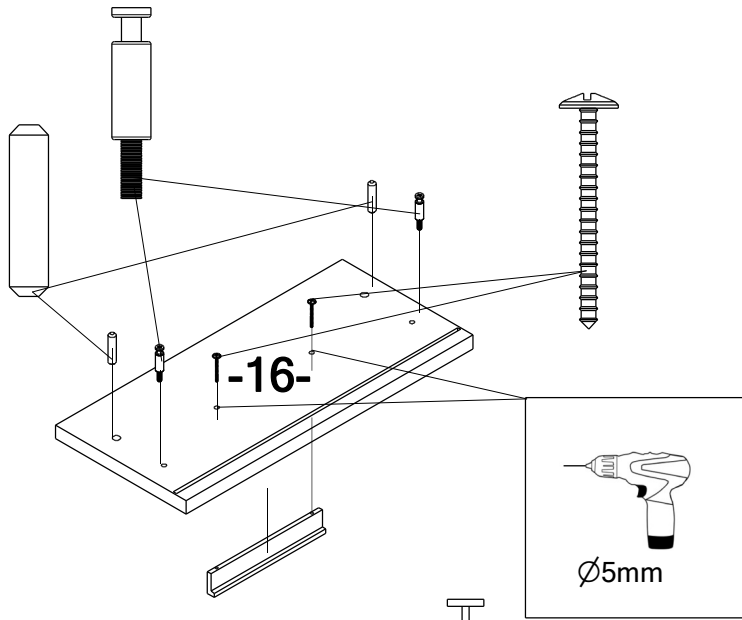

KOMODA 2D4S

A 26	B 24	C 24	D 16	E 8 <div style="display: flex; justify-content: space-around; font-size: small;"> ∅ 6 36 </div>	F 24 <div style="display: flex; justify-content: space-around; font-size: small;"> ∅ 3 25 </div>
G 8	H 4	J 8	K 6	L 40	M 8
N 8	P <div style="display: flex; justify-content: space-around; font-size: small;"> ∅ 6 12 </div> 16	R 6	S 10	T 4	U 4
V 4	W GLUE 1	X 1	Y <div style="display: flex; justify-content: space-around; font-size: small;"> ∅ 3,5 16 </div> 8	Z 8	<div style="display: flex; justify-content: space-around; font-size: small;"> ∅ 4 45 </div> 27

	WYMIARY ELEMENTÓW		WYMIARY ELEMENTÓW
-1-	1409x450	-10-	4x 350x120
-2-	800x420	-11-	4x 350x120
-3-	800x420	-12-	4x 316x120
-4-	1372x406	-13-	4x 354x347
-5-	1372x70	-14-	466x718
-6-	714x406	-15-	466x718
-7-	714x406	-16-	4x 386x178
-8-	2x 482x405	-17-	386x738
-9-	2x 800x40	-18-	2x 499x738
		-19-	9x 710x30