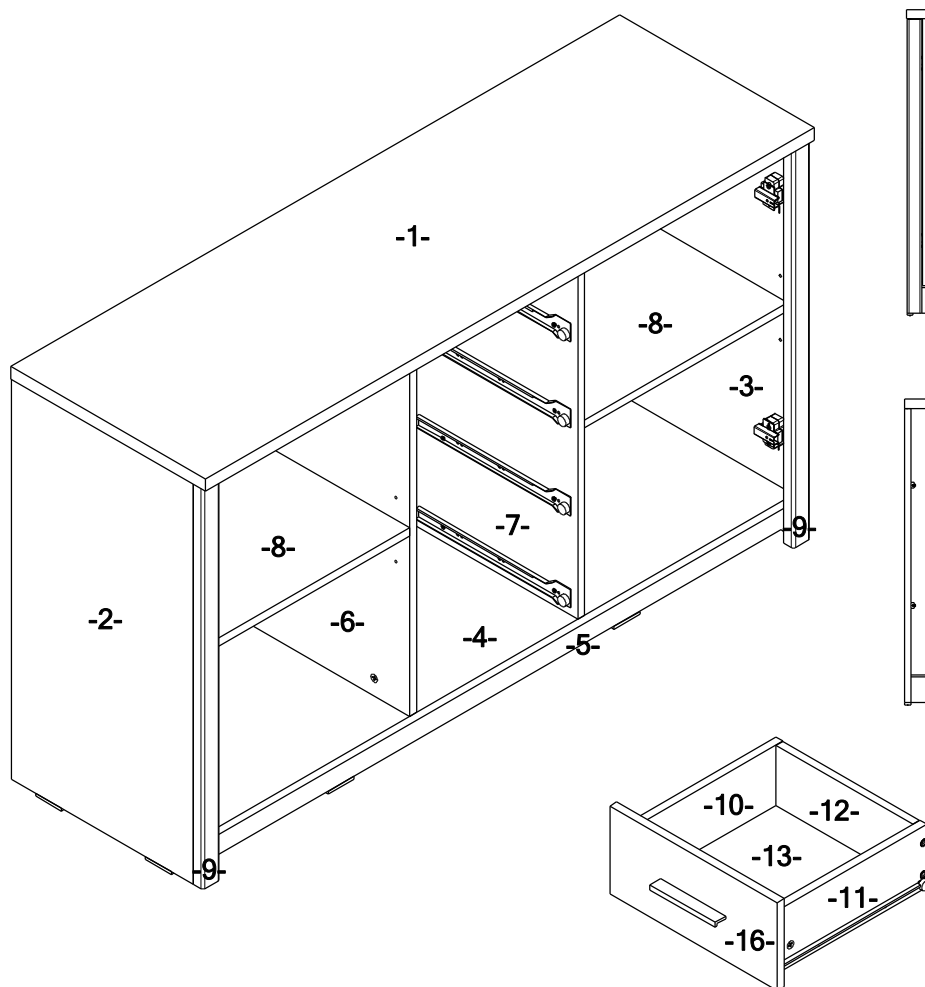

KOMODA 2D4S

A 26	B 24	C 24	D 16	E 8 <div style="display: flex; justify-content: space-around; font-size: small;"> ∅ 6 36 </div>	F 24 <div style="display: flex; justify-content: space-around; font-size: small;"> ∅ 3 25 </div>
G 8	H 4	J 8	K 6	L 40	M 8
N 8	P <div style="display: flex; justify-content: space-around; font-size: small;"> ∅ 6 12 </div> 16	R 6	S 10	T 4	U 4
V 4	W GLUE 1	X 1	Y <div style="display: flex; justify-content: space-around; font-size: small;"> ∅ 3,5 16 </div> 8	Z 8	<div style="display: flex; justify-content: space-around; font-size: small;"> ∅ 4 45 </div> 27

	WYMIARY ELEMENTÓW		WYMIARY ELEMENTÓW
-1-	1409x450	-10-	4x 350x120
-2-	800x420	-11-	4x 350x120
-3-	800x420	-12-	4x 316x120
-4-	1372x406	-13-	4x 354x347
-5-	1372x70	-14-	466x718
-6-	714x406	-15-	466x718
-7-	714x406	-16-	4x 386x178
-8-	2x 482x405	-17-	386x738
-9-	2x 800x40	-18-	2x 499x738
		-19-	9x 710x30