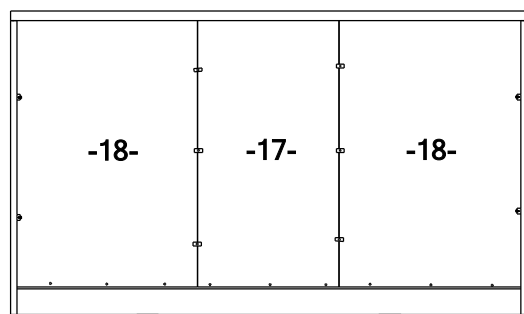

KOMODA 2D4S

A 26	B 24	C 24	D 16	E 8 <div style="display: flex; justify-content: space-around; font-size: small;"> ∅ 6 36 </div>	F 24 <div style="display: flex; justify-content: space-around; font-size: small;"> ∅ 3 25 </div>
G 8	H 4	J 8	K 6	L 40	M 8
N 8	P <div style="display: flex; justify-content: space-around; font-size: small;"> ∅ 6 12 </div> 16	R 6	S 10	T 4	U 4
V 4	W GLUE 1	X 1	Y <div style="display: flex; justify-content: space-around; font-size: small;"> ∅ 3,5 16 </div> 8	Z 8	<div style="display: flex; justify-content: space-around; font-size: small;"> ∅ 4 45 </div> 27

	WYMIARY ELEMENTÓW		WYMIARY ELEMENTÓW
-1-	1409x450	-10-	4x 350x120
-2-	800x420	-11-	4x 350x120
-3-	800x420	-12-	4x 316x120
-4-	1372x406	-13-	4x 354x347
-5-	1372x70	-14-	466x718
-6-	714x406	-15-	466x718
-7-	714x406	-16-	4x 386x178
-8-	2x 482x405	-17-	386x738
-9-	2x 800x40	-18-	2x 499x738
		-19-	9x 710x30