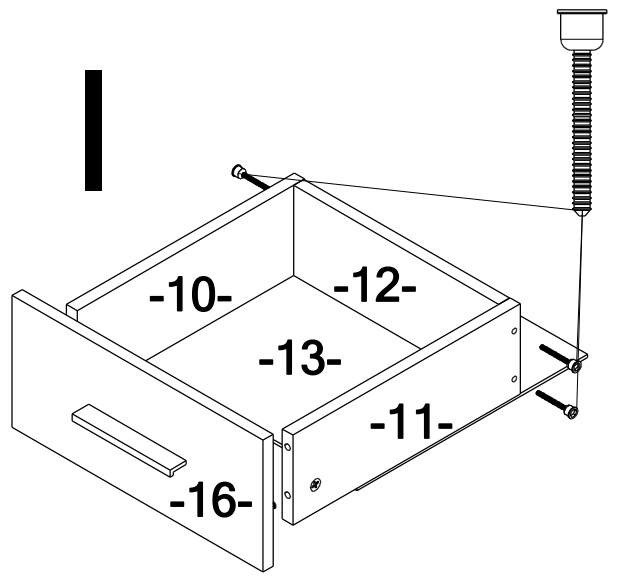

KOMODA 2D4S

A 26	B 24	C 24	D 16	E 8 <div style="display: flex; justify-content: space-around; font-size: small;"> ∅ 6 36 </div>	F 24 <div style="display: flex; justify-content: space-around; font-size: small;"> ∅ 3 25 </div>
G 8	H 4	J 8	K 6	L 40	M 8
N 8	P <div style="display: flex; justify-content: space-around; font-size: small;"> ∅ 6 12 </div> 16	R 6	S 10	T 4	U 4
V 4	W GLUE 1	X 1	Y <div style="display: flex; justify-content: space-around; font-size: small;"> ∅ 3,5 16 </div> 8	Z 8	<div style="display: flex; justify-content: space-around; font-size: small;"> ∅ 4 45 </div> 27

	WYMIARY ELEMENTÓW		WYMIARY ELEMENTÓW
-1-	1409x450	-10-	4x 350x120
-2-	800x420	-11-	4x 350x120
-3-	800x420	-12-	4x 316x120
-4-	1372x406	-13-	4x 354x347
-5-	1372x70	-14-	466x718
-6-	714x406	-15-	466x718
-7-	714x406	-16-	4x 386x178
-8-	2x 482x405	-17-	386x738
-9-	2x 800x40	-18-	2x 499x738
		-19-	9x 710x30