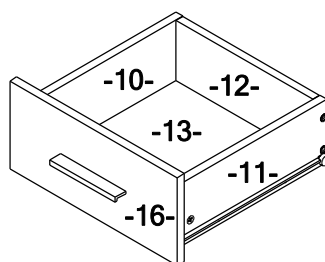

KOMODA 2D4S

A 26	B 24	C 24	D 16	E 8 <div style="display: flex; justify-content: space-around; font-size: small;"> ∅ 6 36 </div>	F 24 <div style="display: flex; justify-content: space-around; font-size: small;"> ∅ 3 25 </div>
G 8	H 4	J 8	K 6	L 40	M 8
N 8	P <div style="display: flex; justify-content: space-around; font-size: small;"> ∅ 6 12 </div> 16	R 6	S 10	T 4	U 4
V 4	W GLUE 1	X 1	Y <div style="display: flex; justify-content: space-around; font-size: small;"> ∅ 3,5 16 </div> 8	Z 8	<div style="display: flex; justify-content: space-around; font-size: small;"> ∅ 4 45 </div> 27

	WYMIARY ELEMENTÓW		WYMIARY ELEMENTÓW
-1-	1409x450	-10-	4x 350x120
-2-	800x420	-11-	4x 350x120
-3-	800x420	-12-	4x 316x120
-4-	1372x406	-13-	4x 354x347
-5-	1372x70	-14-	466x718
-6-	714x406	-15-	466x718
-7-	714x406	-16-	4x 386x178
-8-	2x 482x405	-17-	386x738
-9-	2x 800x40	-18-	2x 499x738
		-19-	9x 710x30