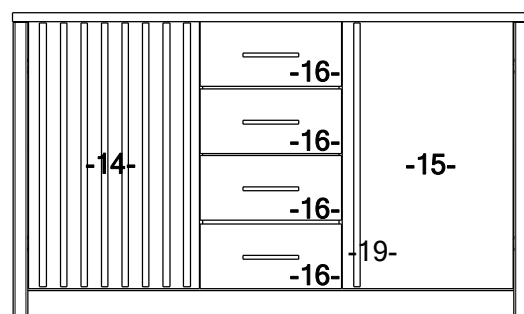

KOMODA 2D4S

A 26	B 24	C 24	D 16	E 8 <div style="display: flex; justify-content: space-around; font-size: small;"> ∅ 6 36 </div>	F 24 <div style="display: flex; justify-content: space-around; font-size: small;"> ∅ 3 25 </div>
G 8	H 4	J 8	K 6	L 40	M 8
N 8	P <div style="display: flex; justify-content: space-around; font-size: small;"> ∅ 6 12 </div> 16	R 6	S 10	T 4	U 4
V 4	W GLUE 1	X 1	Y <div style="display: flex; justify-content: space-around; font-size: small;"> ∅ 3,5 16 </div> 8	Z 8	<div style="display: flex; justify-content: space-around; font-size: small;"> ∅ 4 45 </div> 27

	WYMIARY ELEMENTÓW		WYMIARY ELEMENTÓW
-1-	1409x450	-10-	4x 350x120
-2-	800x420	-11-	4x 350x120
-3-	800x420	-12-	4x 316x120
-4-	1372x406	-13-	4x 354x347
-5-	1372x70	-14-	466x718
-6-	714x406	-15-	466x718
-7-	714x406	-16-	4x 386x178
-8-	2x 482x405	-17-	386x738
-9-	2x 800x40	-18-	2x 499x738
		-19-	9x 710x30