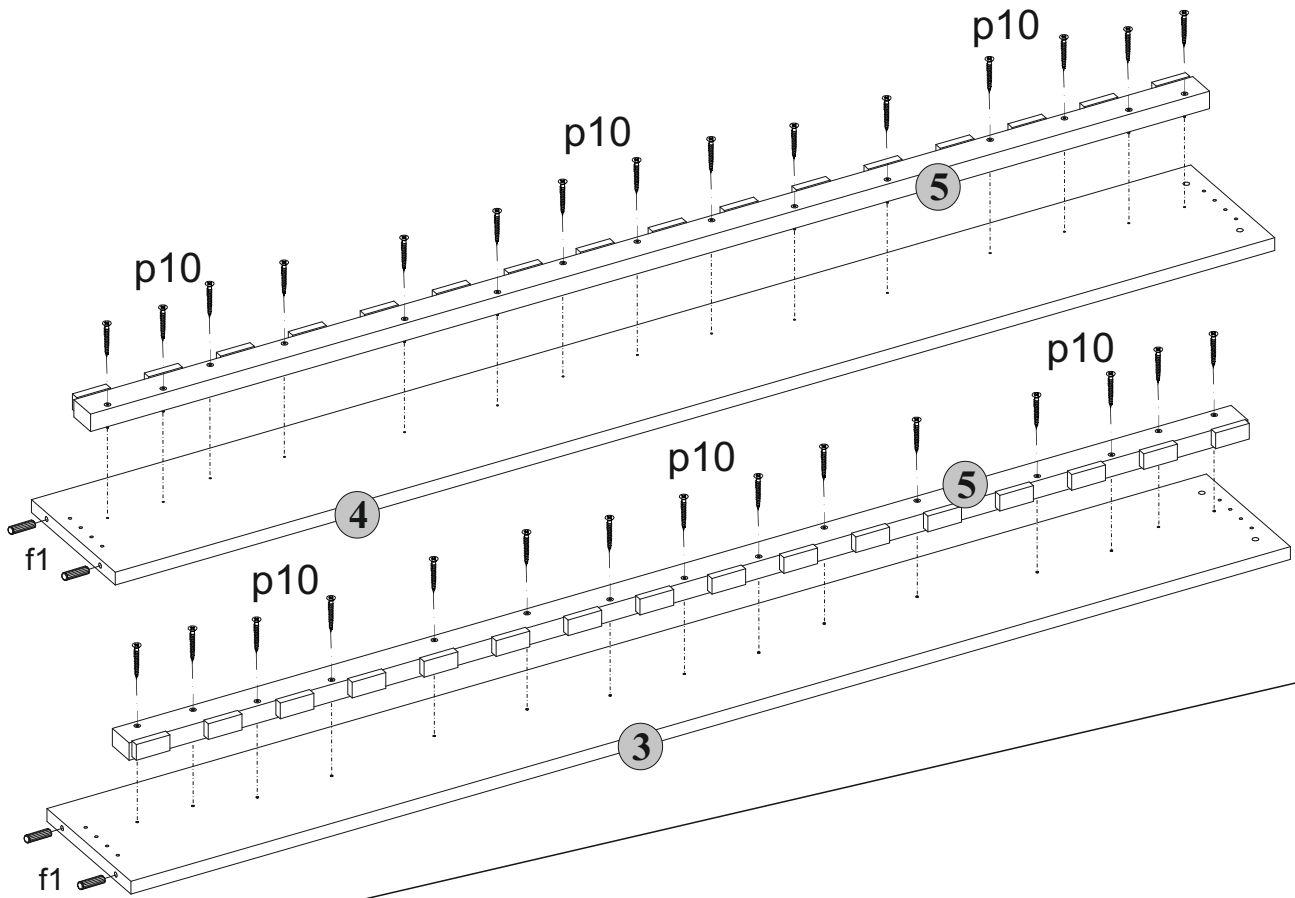

# “Iris/Ipic”

**Bed 160**  
**ŁÓŻKO 160**  
**Ліжко 160**

number	Measurements	Pcs.
1	1650x780	1
2	1650x417	1
3	1998x250	1
4	1998x250	1
5	1928x50	2
6	1690x50	1
7	1690x50	1
8	1658x72	1
9	350x110	1
10	350x110	1
11	247x70	2

12	1978x70	1
13	54x777	32

2

**2**

**3**

**3**