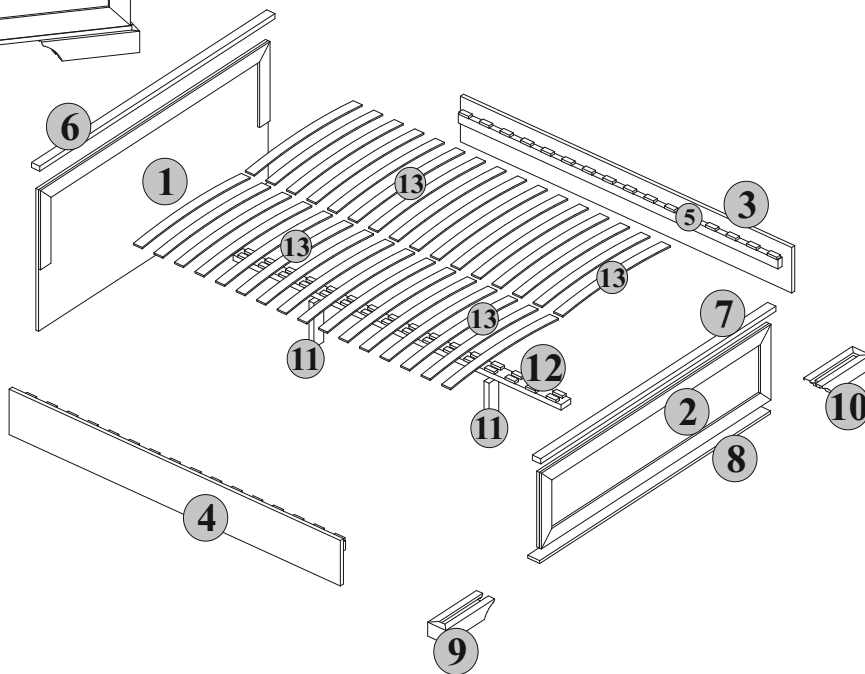

# “Iris/Ipic”

**Bed 160**  
**ŁÓŻKO 160**  
**Ліжко 160**

number	Measurements	Pcs.
1	1650x780	1
2	1650x417	1
3	1998x250	1
4	1998x250	1
5	1928x50	2
6	1690x50	1
7	1690x50	1
8	1658x72	1
9	350x110	1
10	350x110	1
11	247x70	2

12	1978x70	1
13	54x777	32

2

**2**

**3**

**3**