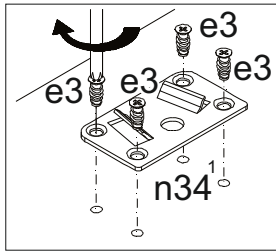

# “Iris/Ipic”

**Bed 160**  
**ŁÓŻKO 160**  
**Ліжко 160**

number	Measurements	Pcs.
1	1650x780	1
2	1650x417	1
3	1998x250	1
4	1998x250	1
5	1928x50	2
6	1690x50	1
7	1690x50	1
8	1658x72	1
9	350x110	1
10	350x110	1
11	247x70	2

12	1978x70	1
13	54x777	32

2

**2**

**3**

**3**