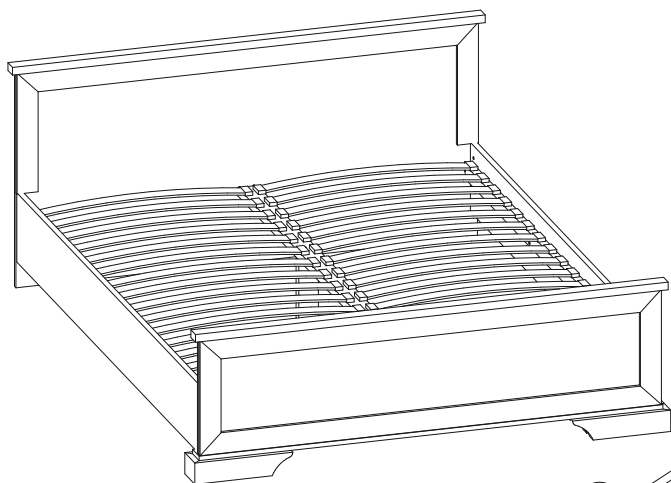

# “Iris/Ipic”

**Bed 160**  
**ŁÓŻKO 160**  
**Ліжко 160**

number	Measurements	Pcs.
1	1650x780	1
2	1650x417	1
3	1998x250	1
4	1998x250	1
5	1928x50	2
6	1690x50	1
7	1690x50	1
8	1658x72	1
9	350x110	1
10	350x110	1
11	247x70	2

12	1978x70	1
13	54x777	32

2

**2**

**3**

**3**