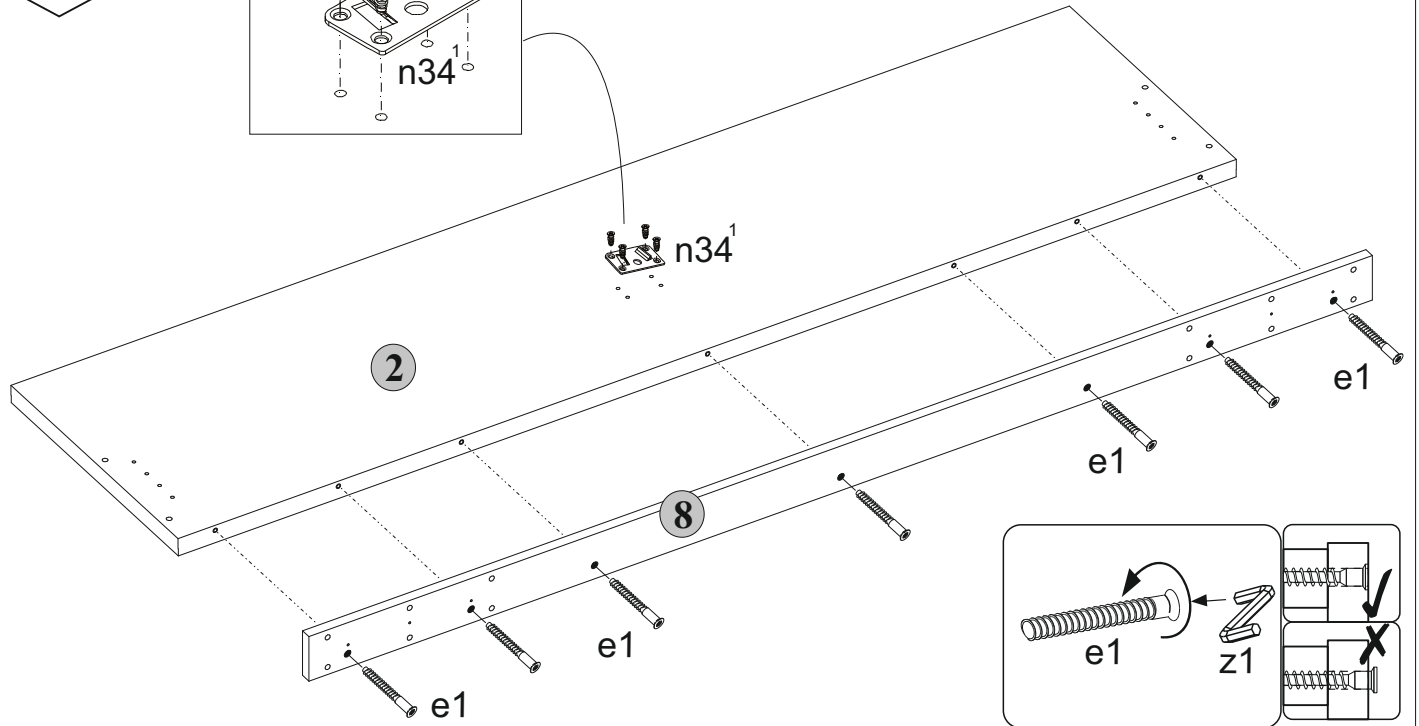

# “Iris/Ipic”

**Bed 160**  
**ŁÓŻKO 160**  
**Ліжко 160**

number	Measurements	Pcs.
1	1650x780	1
2	1650x417	1
3	1998x250	1
4	1998x250	1
5	1928x50	2
6	1690x50	1
7	1690x50	1
8	1658x72	1
9	350x110	1
10	350x110	1
11	247x70	2

12	1978x70	1
13	54x777	32

2

**2**

**3**

**3**