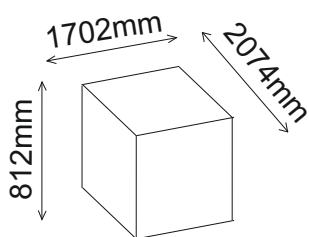

# “Iris/Ipic”

**Bed 160**  
**ŁÓŻKO 160**  
**Ліжко 160**

number	Measurements	Pcs.
1	1650x780	1
2	1650x417	1
3	1998x250	1
4	1998x250	1
5	1928x50	2
6	1690x50	1
7	1690x50	1
8	1658x72	1
9	350x110	1
10	350x110	1
11	247x70	2

12	1978x70	1
13	54x777	32

2

**2**

**3**

**3**