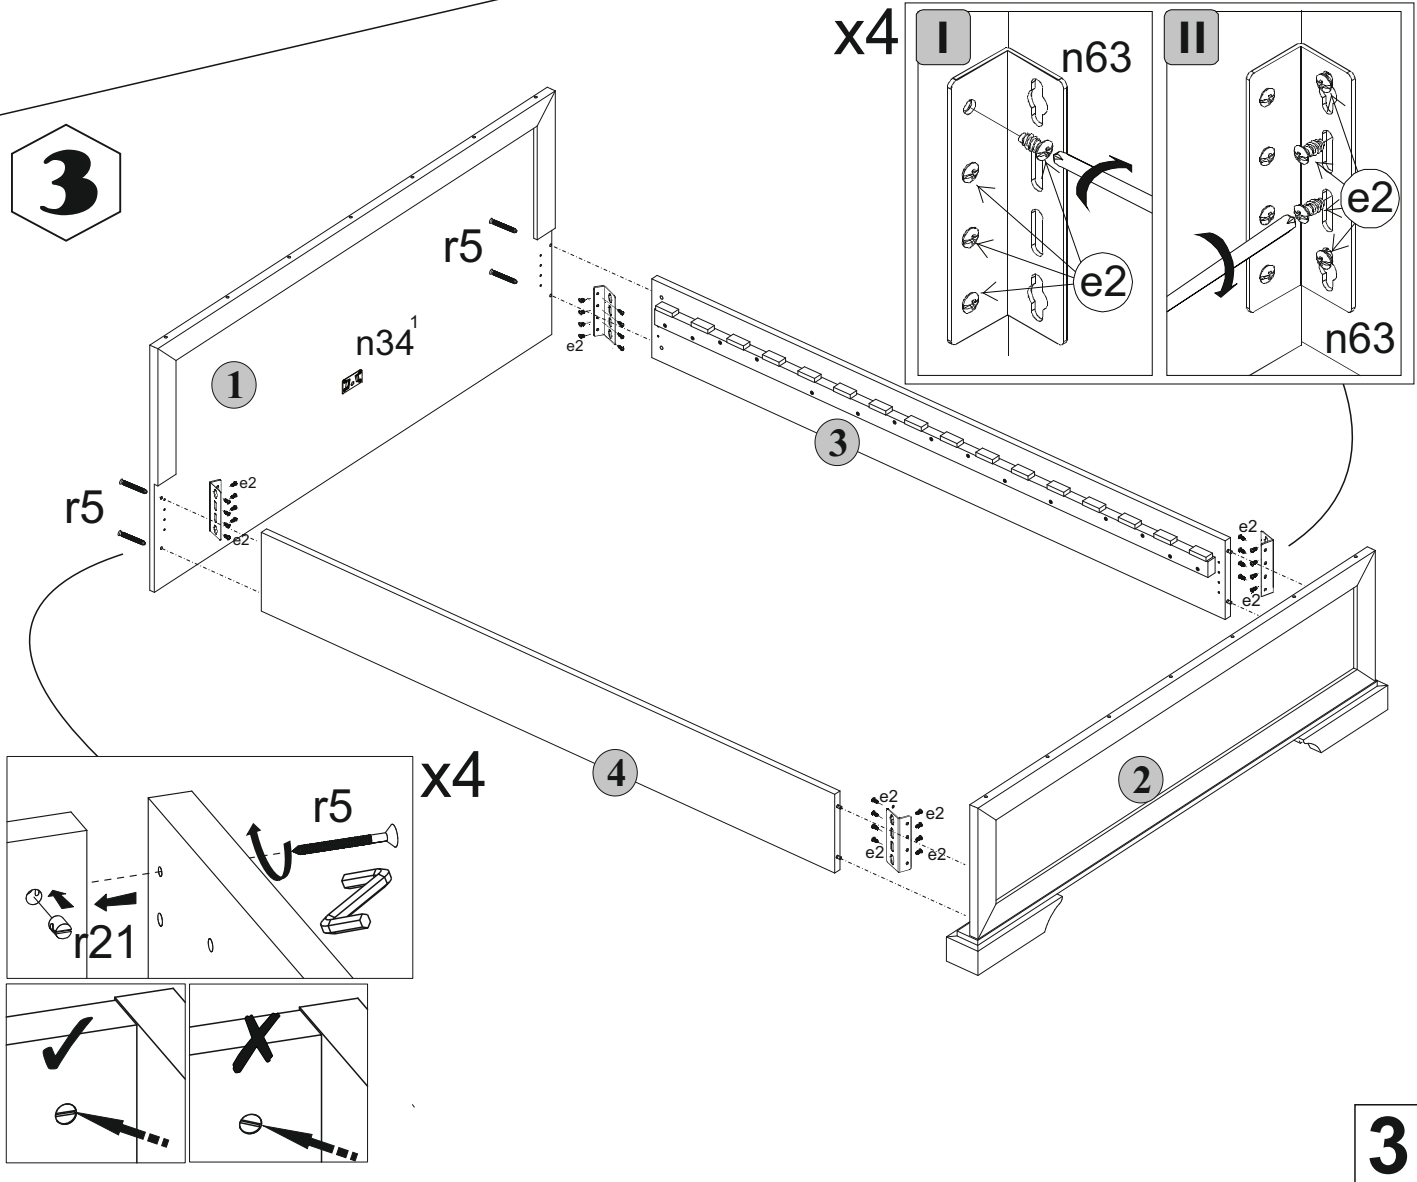

# “Iris/Ipic”

**Bed 160**  
**ŁÓŻKO 160**  
**Ліжко 160**

number	Measurements	Pcs.
1	1650x780	1
2	1650x417	1
3	1998x250	1
4	1998x250	1
5	1928x50	2
6	1690x50	1
7	1690x50	1
8	1658x72	1
9	350x110	1
10	350x110	1
11	247x70	2

12	1978x70	1
13	54x777	32

2

**2**

**3**

**3**