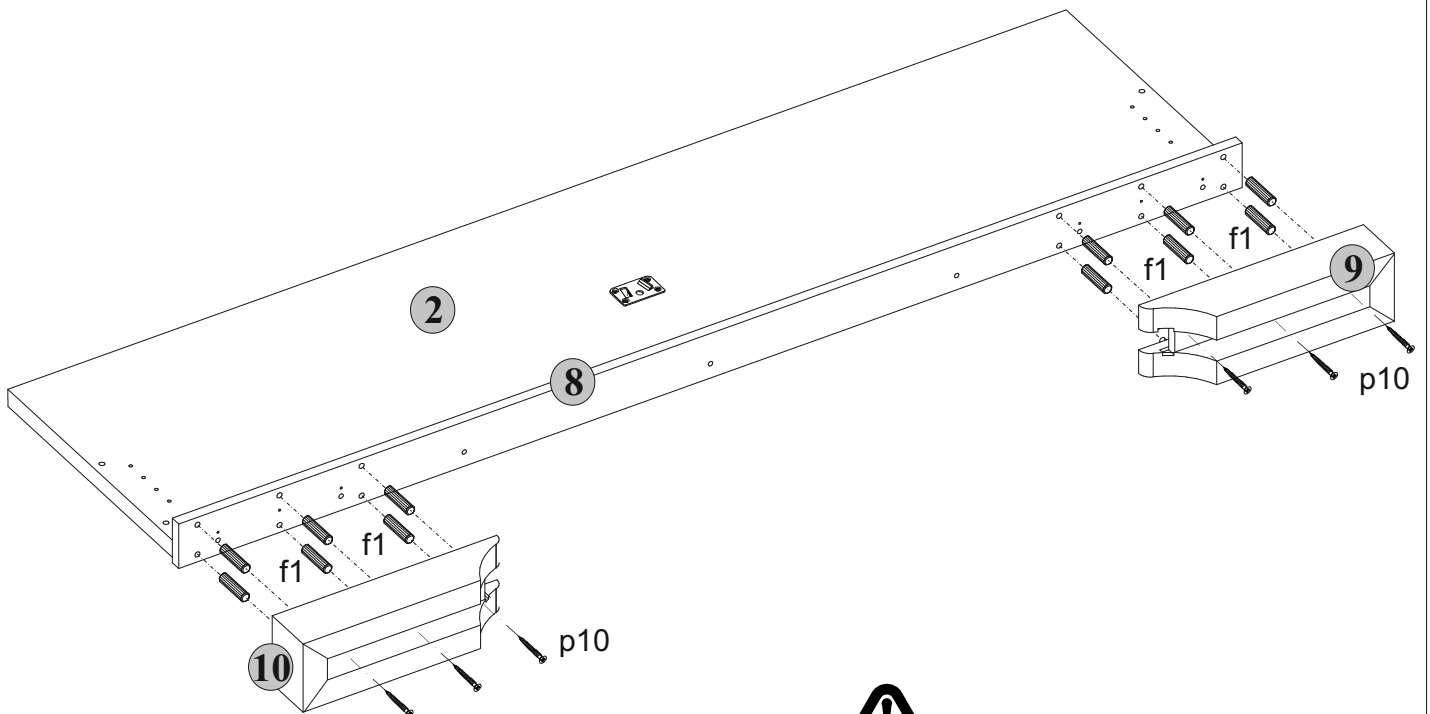

# “Iris/Ipic”

**Bed 160**  
**ŁÓŻKO 160**  
**Ліжко 160**

number	Measurements	Pcs.
1	1650x780	1
2	1650x417	1
3	1998x250	1
4	1998x250	1
5	1928x50	2
6	1690x50	1
7	1690x50	1
8	1658x72	1
9	350x110	1
10	350x110	1
11	247x70	2

12	1978x70	1
13	54x777	32

2

**2**

**3**

**3**