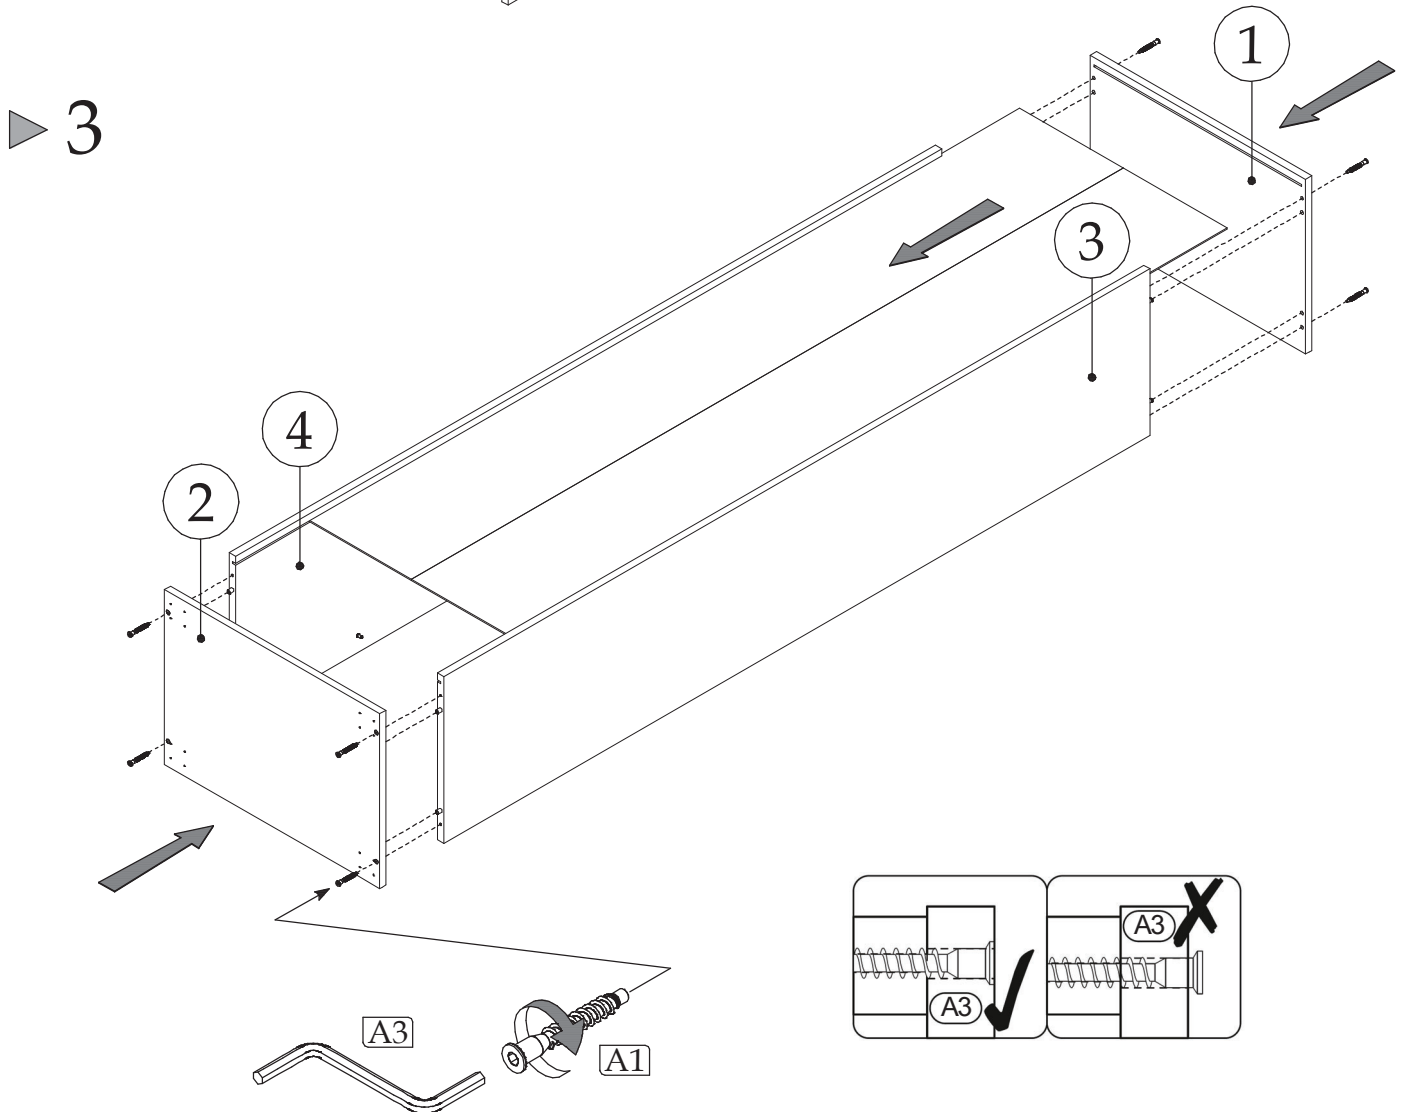

# WEIL EVOK A

80 min

Element symbol	Measurements				Code	Paket
	1	2	3	4		
1	555	390	16	1	1002	1/3
2	555	390	16	1	1001	1/3
3	1822	372.5	16	1	1003	1/3
4	1822	372.5	16	1	1004	1/3
5	521	352	16	1	1030	1/3
6	521	340	16	4		1/3
7	1836	535	3	1		1/3
8	550	655	16	1	1031	2/3
9	550	164	16	1	3002	2/3
10	550	319	16	1	1032	2/3
11	735	516	4	1	GLASS	3/3