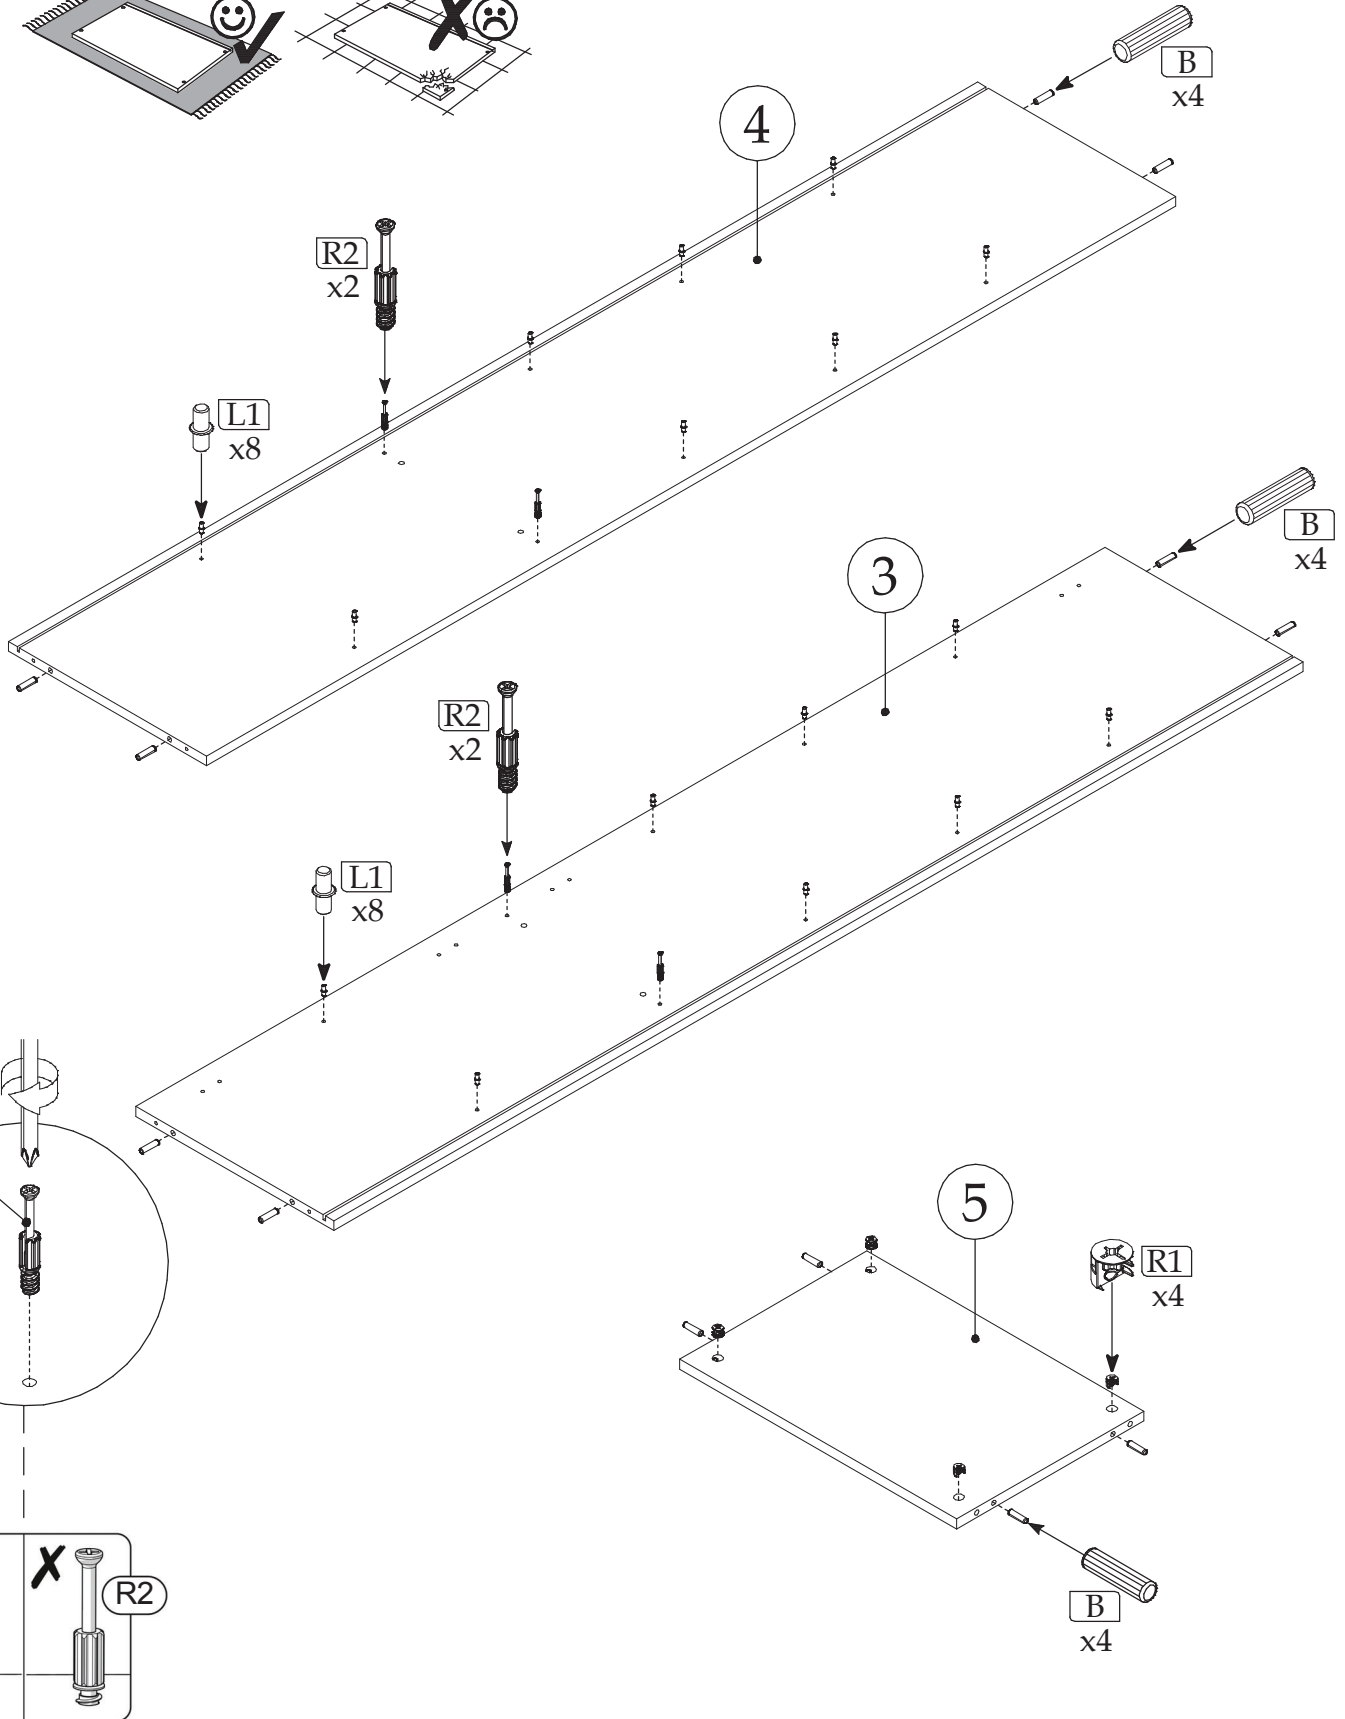

# WEIL EVOK A

80 min

Element symbol	Measurements				Code	Paket
	1	2	3	4		
1	555	390	16	1	1002	1/3
2	555	390	16	1	1001	1/3
3	1822	372.5	16	1	1003	1/3
4	1822	372.5	16	1	1004	1/3
5	521	352	16	1	1030	1/3
6	521	340	16	4		1/3
7	1836	535	3	1		1/3
8	550	655	16	1	1031	2/3
9	550	164	16	1	3002	2/3
10	550	319	16	1	1032	2/3
11	735	516	4	1	GLASS	3/3

▶ 6

▶ 7

8