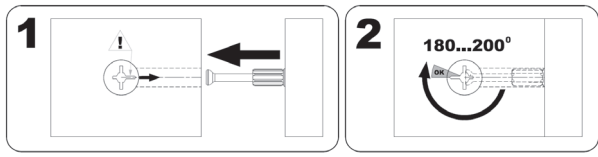

# WEIL EVOK A

80 min

Element symbol	Measurements				Code	Paket
	1	2	3	4		
1	555	390	16	1	1002	1/3
2	555	390	16	1	1001	1/3
3	1822	372.5	16	1	1003	1/3
4	1822	372.5	16	1	1004	1/3
5	521	352	16	1	1030	1/3
6	521	340	16	4		1/3
7	1836	535	3	1		1/3
8	550	655	16	1	1031	2/3
9	550	164	16	1	3002	2/3
10	550	319	16	1	1032	2/3
11	735	516	4	1	GLASS	3/3