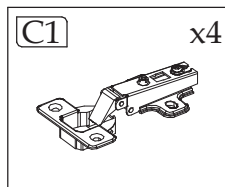

# WEIL EVOK A

80 min

Element symbol	Measurements				Code	Paket
	1	2	3	4		
1	555	390	16	1	1002	1/3
2	555	390	16	1	1001	1/3
3	1822	372.5	16	1	1003	1/3
4	1822	372.5	16	1	1004	1/3
5	521	352	16	1	1030	1/3
6	521	340	16	4		1/3
7	1836	535	3	1		1/3
8	550	655	16	1	1031	2/3
9	550	164	16	1	3002	2/3
10	550	319	16	1	1032	2/3
11	735	516	4	1	GLASS	3/3