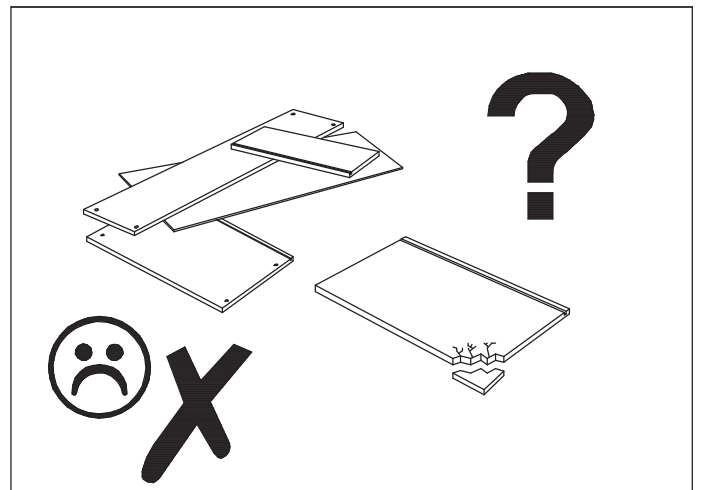

# WEIL EVOK A

80 min

Element symbol	Measurements				Code	Paket
	1	2	3	4		
1	555	390	16	1	1002	1/3
2	555	390	16	1	1001	1/3
3	1822	372.5	16	1	1003	1/3
4	1822	372.5	16	1	1004	1/3
5	521	352	16	1	1030	1/3
6	521	340	16	4		1/3
7	1836	535	3	1		1/3
8	550	655	16	1	1031	2/3
9	550	164	16	1	3002	2/3
10	550	319	16	1	1032	2/3
11	735	516	4	1	GLASS	3/3