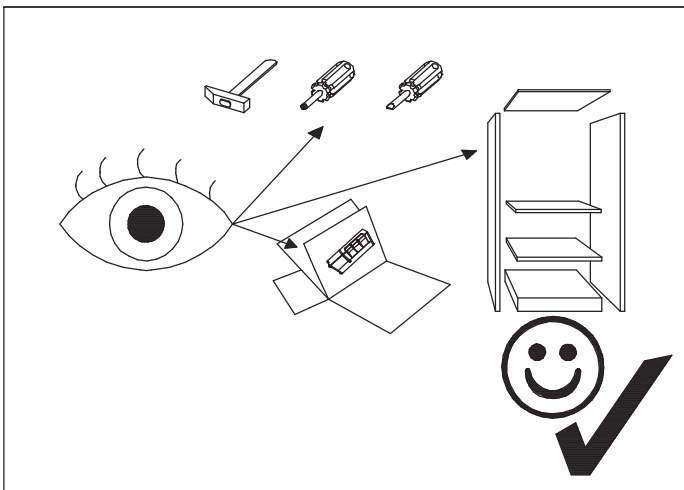

# WEIL EVOK A

80 min

Element symbol	Measurements				Code	Paket
	1	2	3	4		
1	555	390	16	1	1002	1/3
2	555	390	16	1	1001	1/3
3	1822	372.5	16	1	1003	1/3
4	1822	372.5	16	1	1004	1/3
5	521	352	16	1	1030	1/3
6	521	340	16	4		1/3
7	1836	535	3	1		1/3
8	550	655	16	1	1031	2/3
9	550	164	16	1	3002	2/3
10	550	319	16	1	1032	2/3
11	735	516	4	1	GLASS	3/3