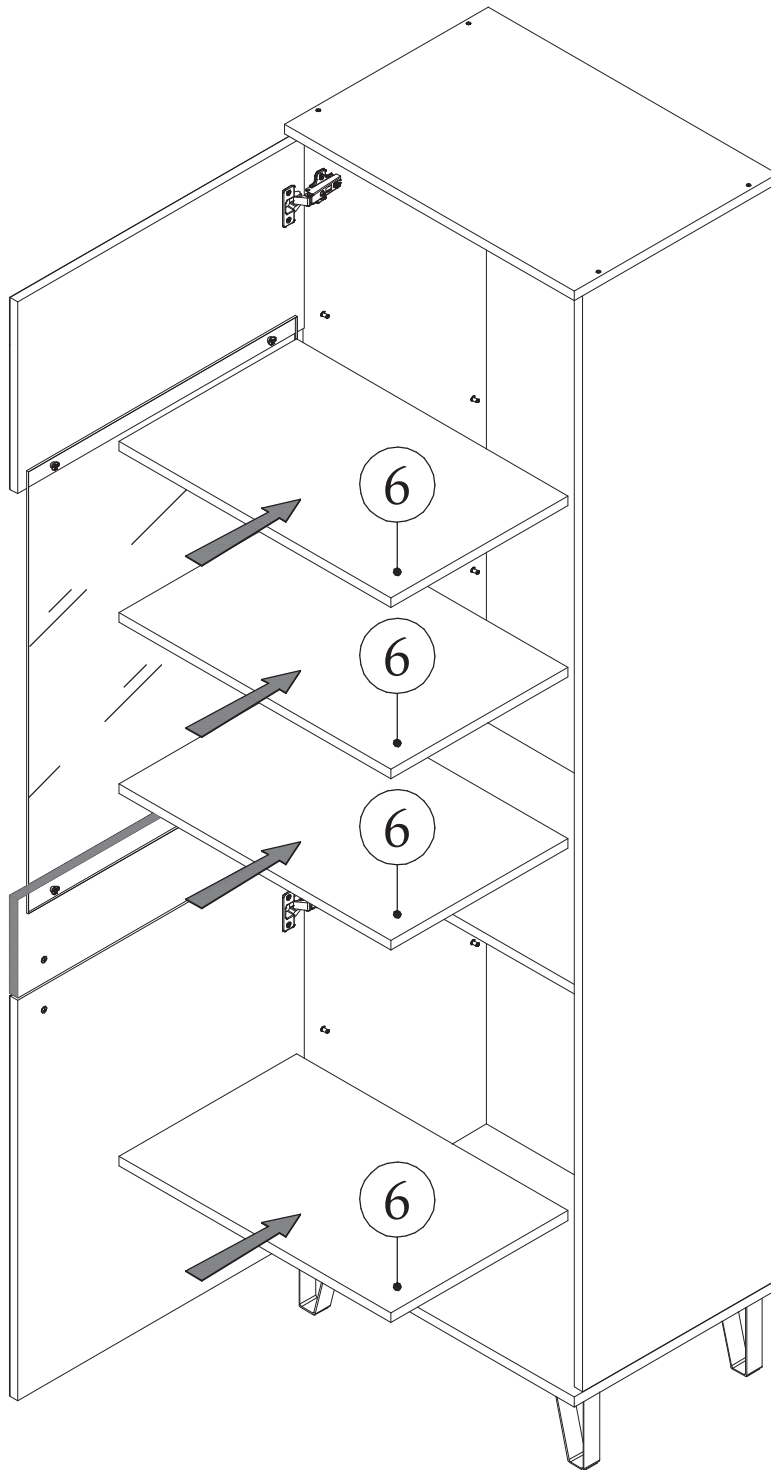

# WEIL EVOK A

80 min

Element symbol	Measurements				Code	Paket
	1	2	3	4		
1	555	390	16	1	1002	1/3
2	555	390	16	1	1001	1/3
3	1822	372.5	16	1	1003	1/3
4	1822	372.5	16	1	1004	1/3
5	521	352	16	1	1030	1/3
6	521	340	16	4		1/3
7	1836	535	3	1		1/3
8	550	655	16	1	1031	2/3
9	550	164	16	1	3002	2/3
10	550	319	16	1	1032	2/3
11	735	516	4	1	GLASS	3/3

▶ 6

▶ 7

8