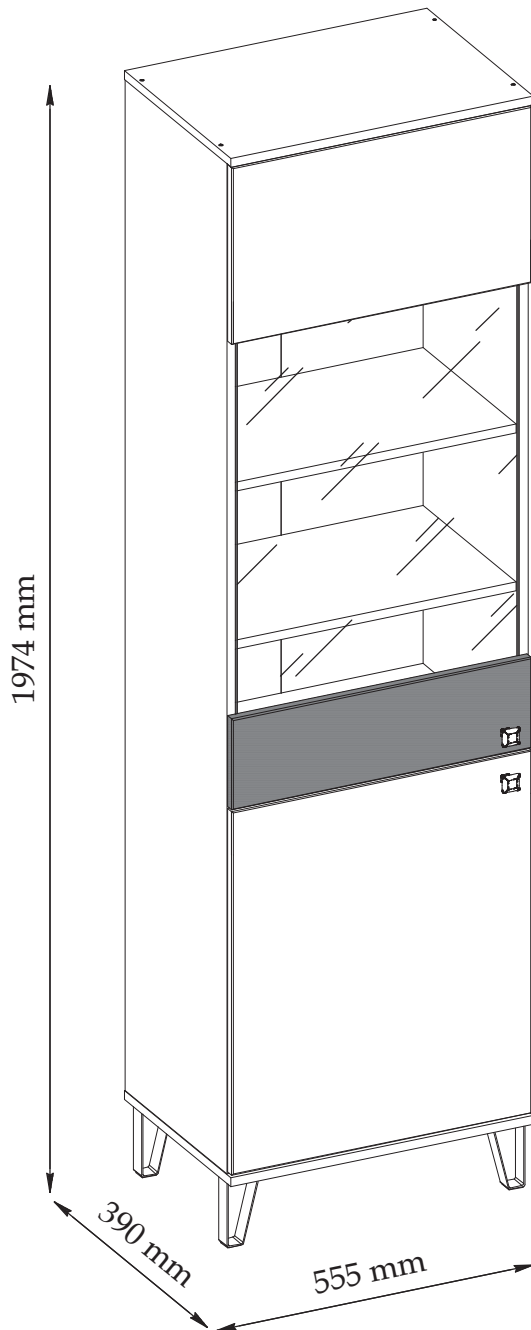

# WEIL EVOK A

80 min

Element symbol	Measurements				Code	Paket
	1	2	3	4		
1	555	390	16	1	1002	1/3
2	555	390	16	1	1001	1/3
3	1822	372.5	16	1	1003	1/3
4	1822	372.5	16	1	1004	1/3
5	521	352	16	1	1030	1/3
6	521	340	16	4		1/3
7	1836	535	3	1		1/3
8	550	655	16	1	1031	2/3
9	550	164	16	1	3002	2/3
10	550	319	16	1	1032	2/3
11	735	516	4	1	GLASS	3/3