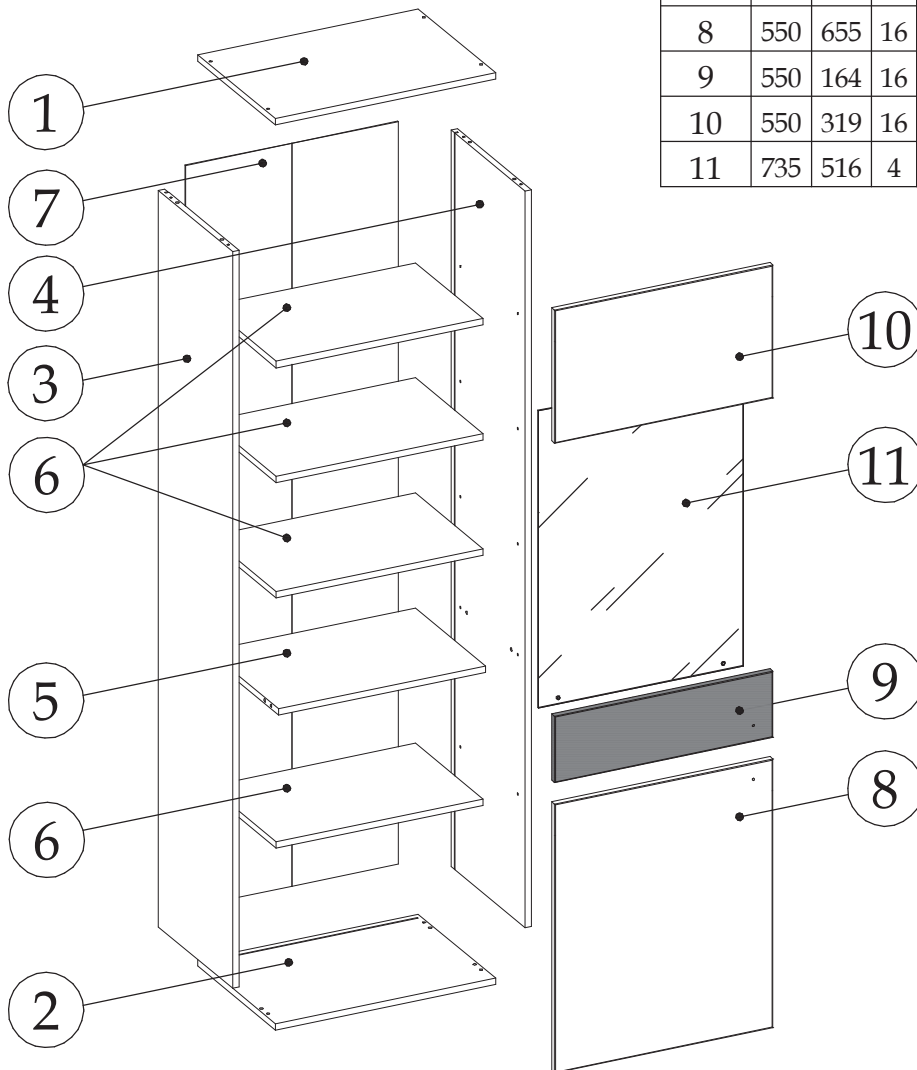

# WEIL EVOK A

80 min

Element symbol	Measurements				Code	Paket
	1	2	3	4		
1	555	390	16	1	1002	1/3
2	555	390	16	1	1001	1/3
3	1822	372.5	16	1	1003	1/3
4	1822	372.5	16	1	1004	1/3
5	521	352	16	1	1030	1/3
6	521	340	16	4		1/3
7	1836	535	3	1		1/3
8	550	655	16	1	1031	2/3
9	550	164	16	1	3002	2/3
10	550	319	16	1	1032	2/3
11	735	516	4	1	GLASS	3/3

▶ 6

▶ 7

8