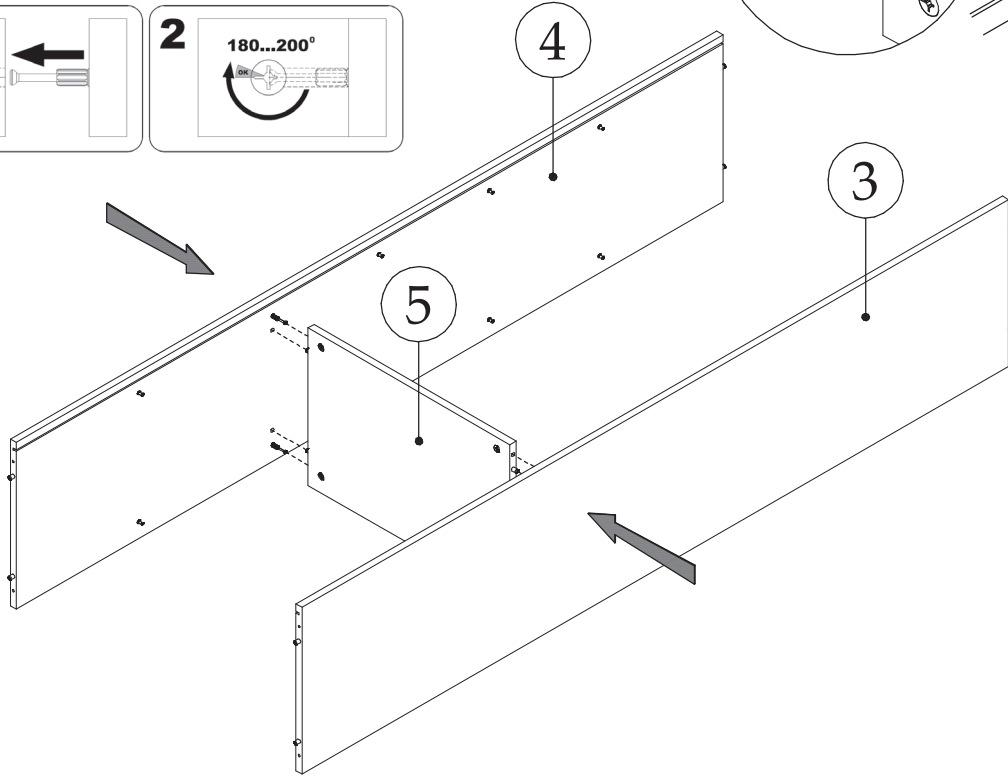

# WEIL EVOK A

80 min

Element symbol	Measurements				Code	Paket
	1	2	3	4		
1	555	390	16	1	1002	1/3
2	555	390	16	1	1001	1/3
3	1822	372.5	16	1	1003	1/3
4	1822	372.5	16	1	1004	1/3
5	521	352	16	1	1030	1/3
6	521	340	16	4		1/3
7	1836	535	3	1		1/3
8	550	655	16	1	1031	2/3
9	550	164	16	1	3002	2/3
10	550	319	16	1	1032	2/3
11	735	516	4	1	GLASS	3/3