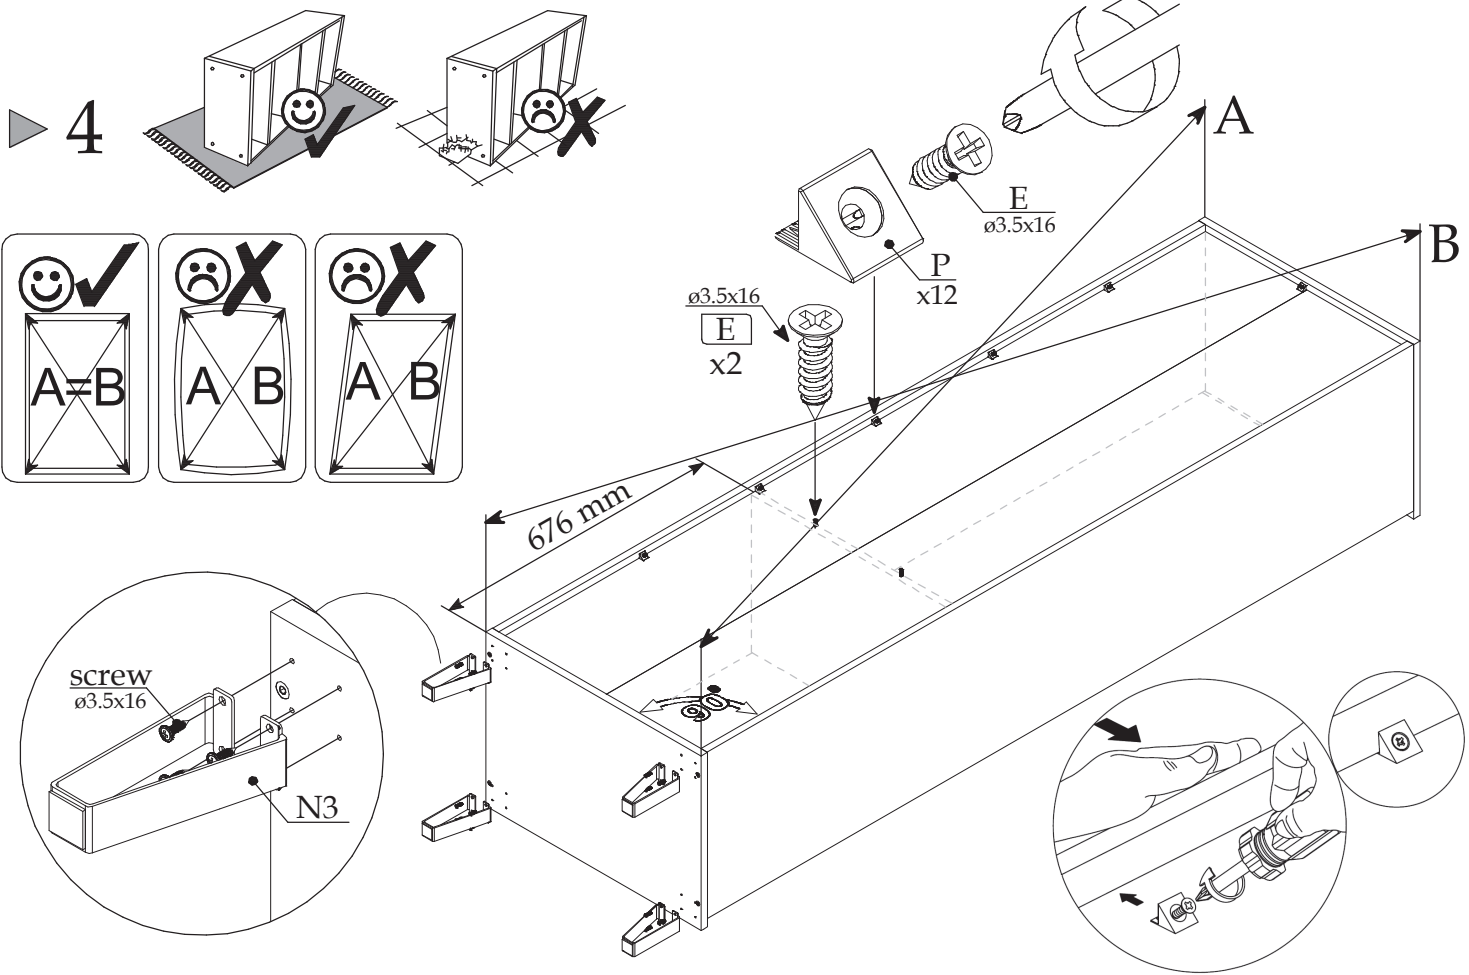

# WEIL EVOK A

80 min

Element symbol	Measurements				Code	Paket
	1	2	3	4		
1	555	390	16	1	1002	1/3
2	555	390	16	1	1001	1/3
3	1822	372.5	16	1	1003	1/3
4	1822	372.5	16	1	1004	1/3
5	521	352	16	1	1030	1/3
6	521	340	16	4		1/3
7	1836	535	3	1		1/3
8	550	655	16	1	1031	2/3
9	550	164	16	1	3002	2/3
10	550	319	16	1	1032	2/3
11	735	516	4	1	GLASS	3/3