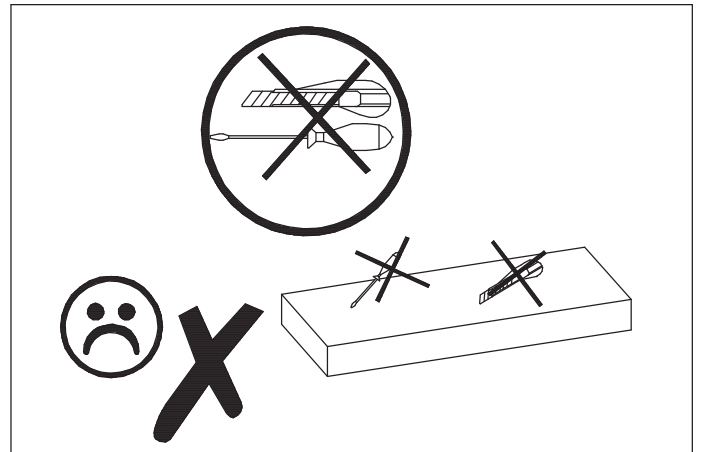

# WEIL EVOK A

80 min

Element symbol	Measurements				Code	Paket
	1	2	3	4		
1	555	390	16	1	1002	1/3
2	555	390	16	1	1001	1/3
3	1822	372.5	16	1	1003	1/3
4	1822	372.5	16	1	1004	1/3
5	521	352	16	1	1030	1/3
6	521	340	16	4		1/3
7	1836	535	3	1		1/3
8	550	655	16	1	1031	2/3
9	550	164	16	1	3002	2/3
10	550	319	16	1	1032	2/3
11	735	516	4	1	GLASS	3/3