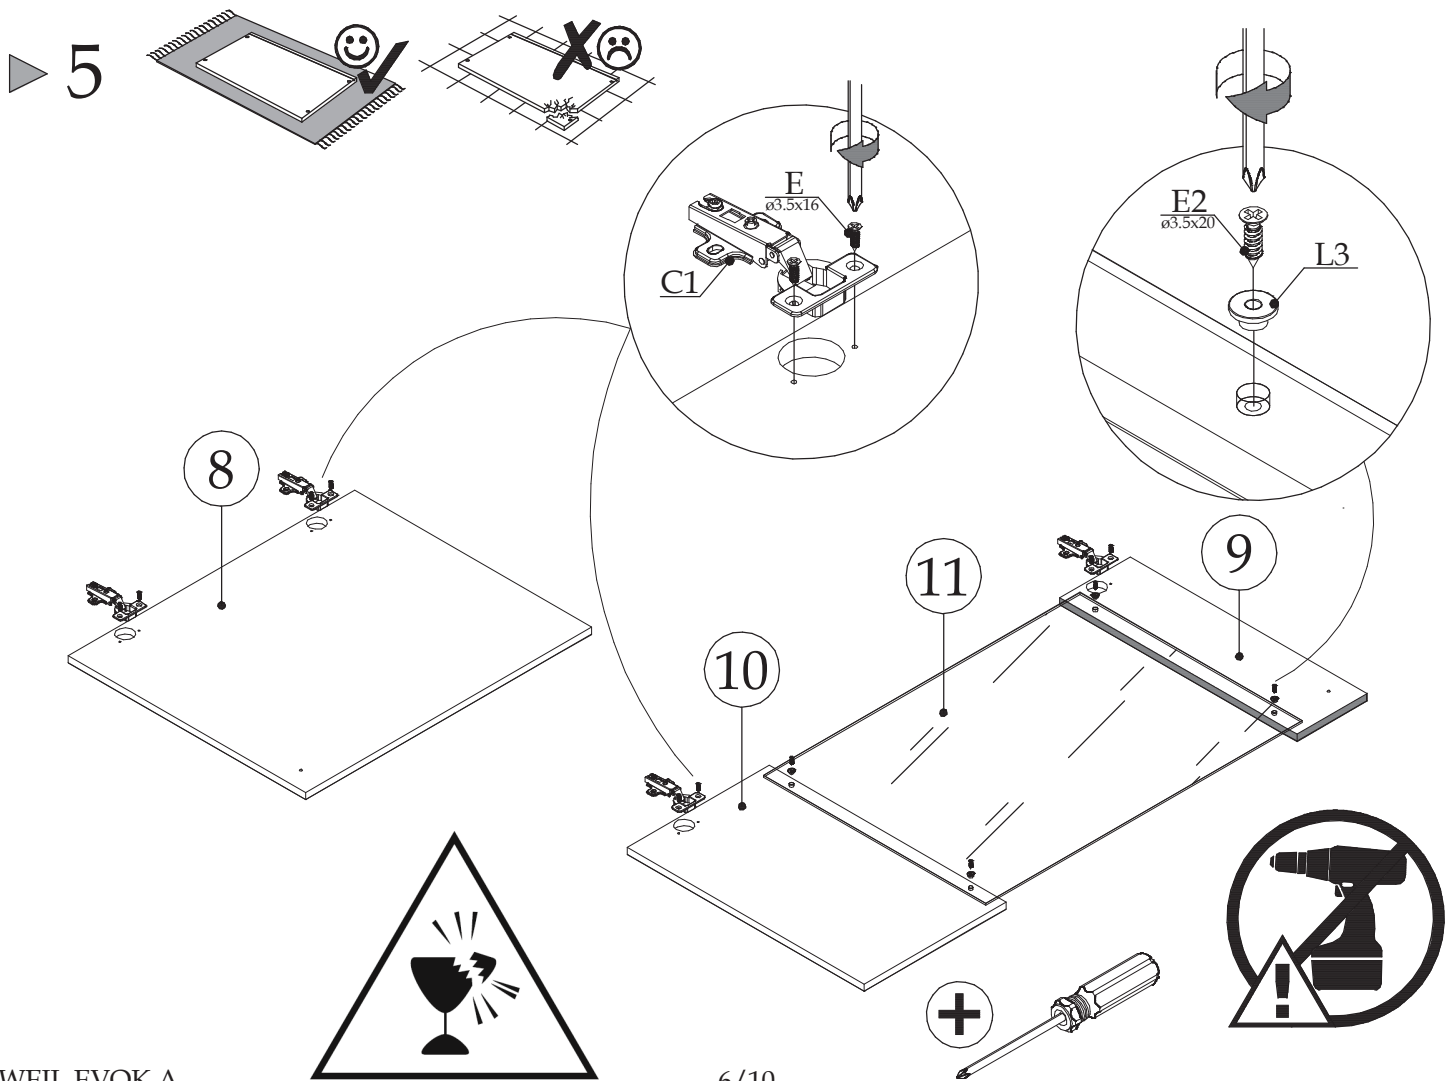

# WEIL EVOK A

80 min

Element symbol	Measurements				Code	Paket
	1	2	3	4		
1	555	390	16	1	1002	1/3
2	555	390	16	1	1001	1/3
3	1822	372.5	16	1	1003	1/3
4	1822	372.5	16	1	1004	1/3
5	521	352	16	1	1030	1/3
6	521	340	16	4		1/3
7	1836	535	3	1		1/3
8	550	655	16	1	1031	2/3
9	550	164	16	1	3002	2/3
10	550	319	16	1	1032	2/3
11	735	516	4	1	GLASS	3/3