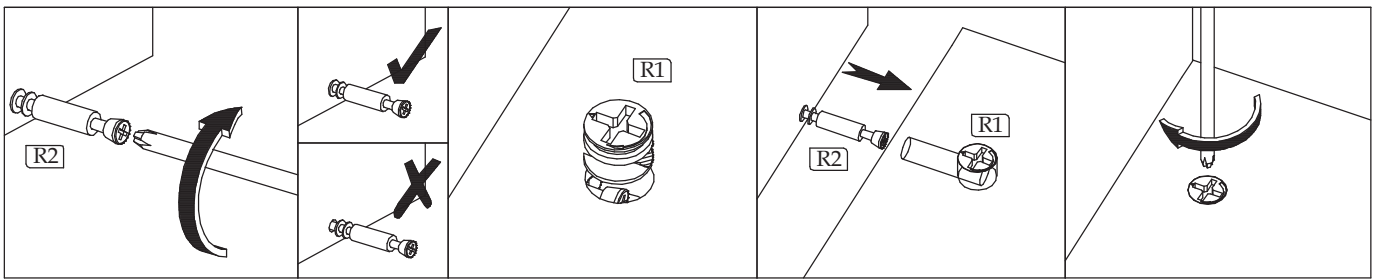

# WEIL EVOK A

80 min

Element symbol	Measurements				Code	Paket
	1	2	3	4		
1	555	390	16	1	1002	1/3
2	555	390	16	1	1001	1/3
3	1822	372.5	16	1	1003	1/3
4	1822	372.5	16	1	1004	1/3
5	521	352	16	1	1030	1/3
6	521	340	16	4		1/3
7	1836	535	3	1		1/3
8	550	655	16	1	1031	2/3
9	550	164	16	1	3002	2/3
10	550	319	16	1	1032	2/3
11	735	516	4	1	GLASS	3/3