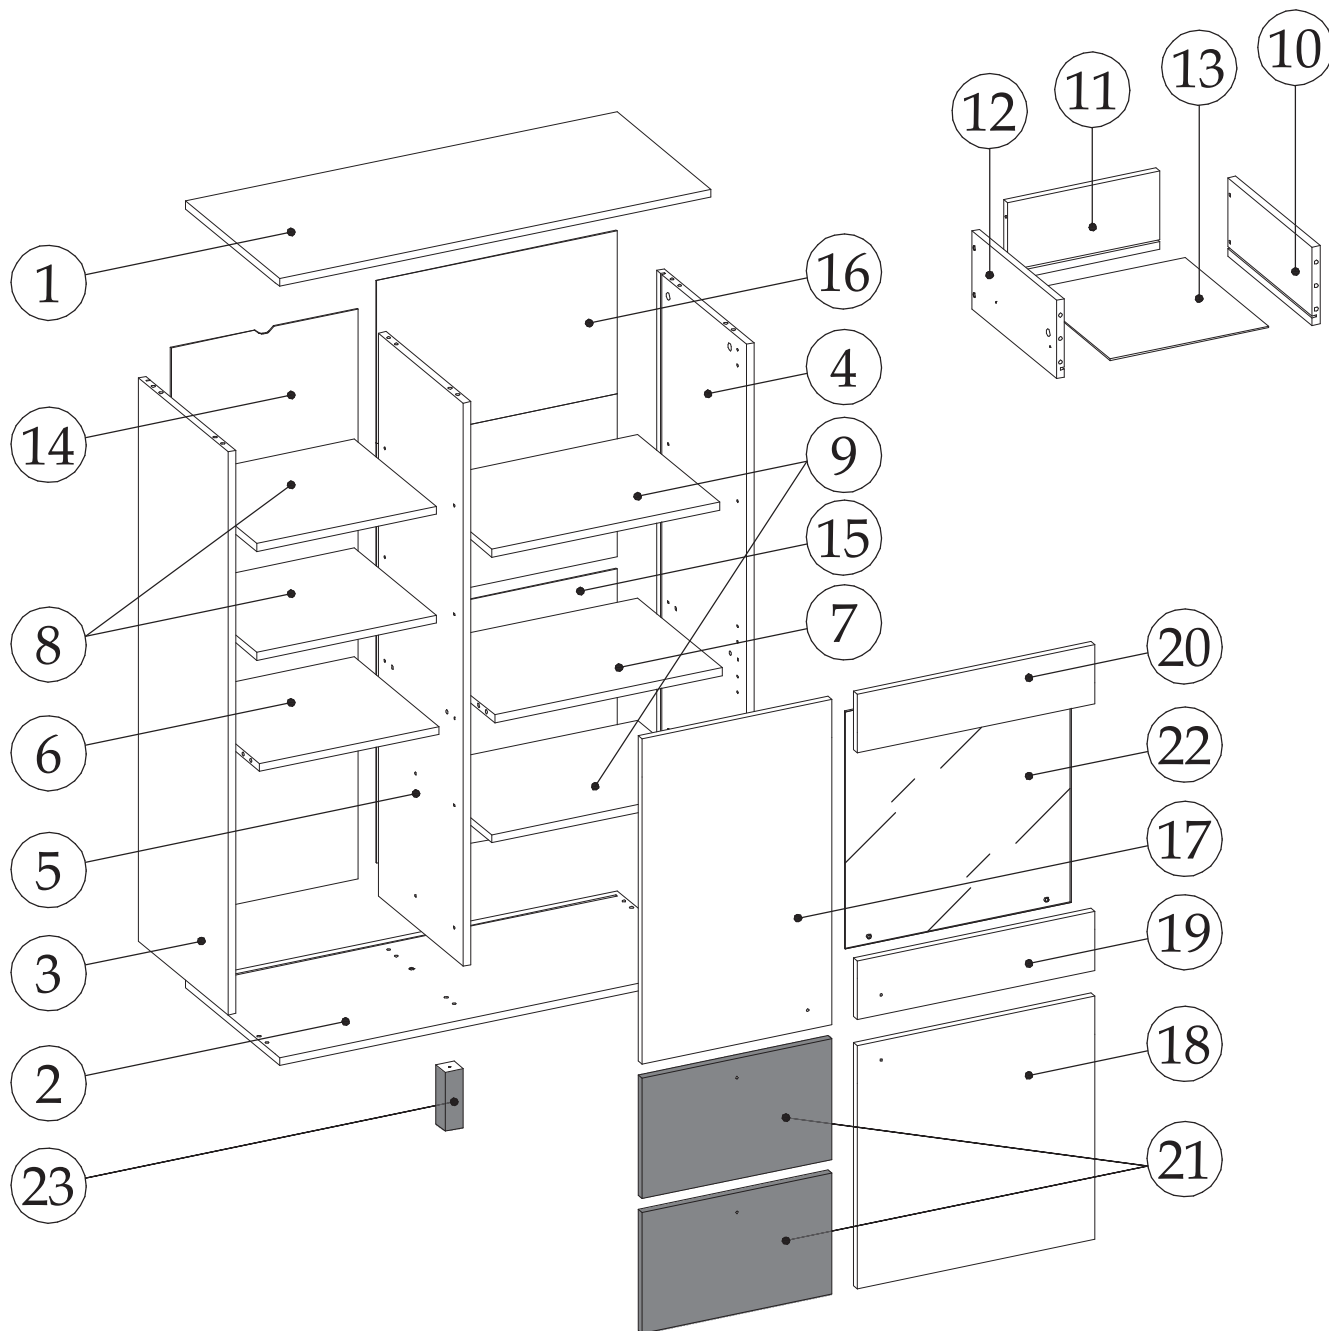

WEIL EVOK C

120 min

Element symbol	Measurements				Code	Paket
1	898	390	16	1	1002	1/3
2	898	390	16	1	1001	1/3
3	1151	372.5	16	1	1003	1/3
4	1151	372.5	16	1	1004	1/3
5	1151	352.5	16	1	1005	1/3
6	374	352	16	1	1030	1/3
7	474	352	16	1	1027	1/3
8	374	340	16	2		1/3
9	474	340	16	2		1/3
10	350	160	16	2	1032	1/3
11	316.5	160	16	2	1033	1/3

12	350	160	16	2	1034	1/3
13	330.5	346	3	2		2/3
14	1165	389	3	1	1006	1/3
15	499	489	3	1		2/3
16	666	489	3	1		2/3
17	395	655	16	1	1040	2/3
18	495	487	16	1	1041	2/3
19	495	120	16	1	1042	2/3
20	495	120	16	1	1043	2/3
21	395	244	16	2	3031	2/3
22	485	470	4	1	GLASS	3/3
23	120	38	38	1	4001	1/3

▶ 2

▶ 3

▶ 4

► 9

► 10

▶ 12