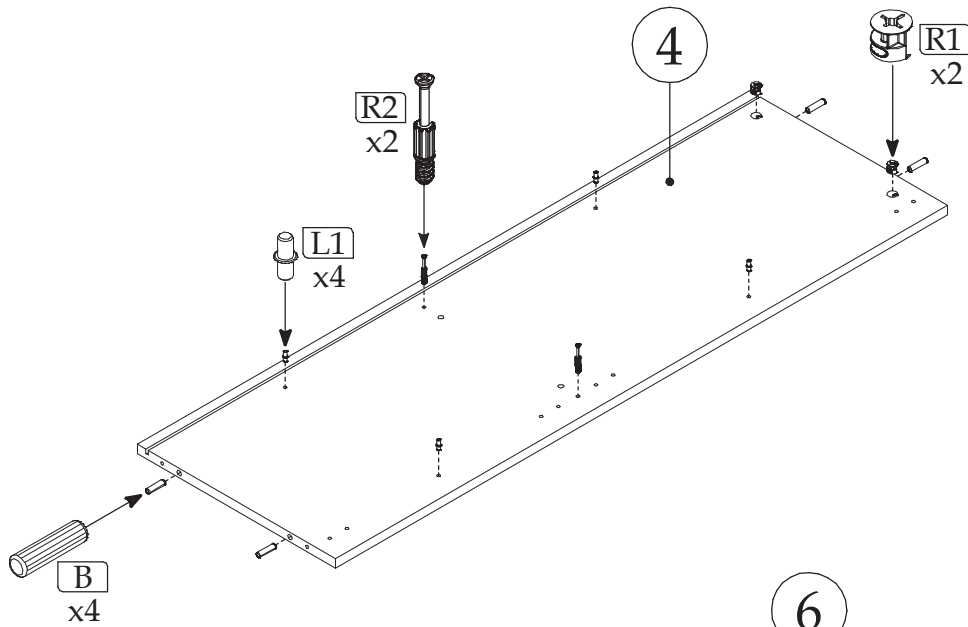

WEIL EVOK C

120 min

Element symbol	Measurements				Code	Paket
1	898	390	16	1	1002	1/3
2	898	390	16	1	1001	1/3
3	1151	372.5	16	1	1003	1/3
4	1151	372.5	16	1	1004	1/3
5	1151	352.5	16	1	1005	1/3
6	374	352	16	1	1030	1/3
7	474	352	16	1	1027	1/3
8	374	340	16	2		1/3
9	474	340	16	2		1/3
10	350	160	16	2	1032	1/3
11	316.5	160	16	2	1033	1/3

12	350	160	16	2	1034	1/3
13	330.5	346	3	2		2/3
14	1165	389	3	1	1006	1/3
15	499	489	3	1		2/3
16	666	489	3	1		2/3
17	395	655	16	1	1040	2/3
18	495	487	16	1	1041	2/3
19	495	120	16	1	1042	2/3
20	495	120	16	1	1043	2/3
21	395	244	16	2	3031	2/3
22	485	470	4	1	GLASS	3/3
23	120	38	38	1	4001	1/3

▶ 2

▶ 3

▶ 4

► 9

► 10

▶ 12