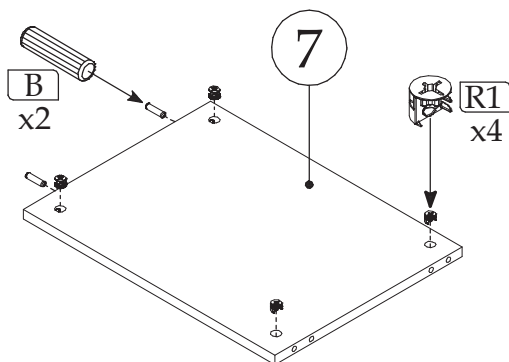

WEIL EVOK C

120 min

Element symbol	Measurements				Code	Paket
1	898	390	16	1	1002	1/3
2	898	390	16	1	1001	1/3
3	1151	372.5	16	1	1003	1/3
4	1151	372.5	16	1	1004	1/3
5	1151	352.5	16	1	1005	1/3
6	374	352	16	1	1030	1/3
7	474	352	16	1	1027	1/3
8	374	340	16	2		1/3
9	474	340	16	2		1/3
10	350	160	16	2	1032	1/3
11	316.5	160	16	2	1033	1/3

12	350	160	16	2	1034	1/3
13	330.5	346	3	2		2/3
14	1165	389	3	1	1006	1/3
15	499	489	3	1		2/3
16	666	489	3	1		2/3
17	395	655	16	1	1040	2/3
18	495	487	16	1	1041	2/3
19	495	120	16	1	1042	2/3
20	495	120	16	1	1043	2/3
21	395	244	16	2	3031	2/3
22	485	470	4	1	GLASS	3/3
23	120	38	38	1	4001	1/3