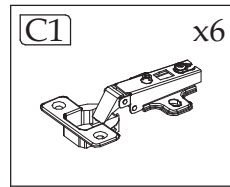

WEIL EVOK C

120 min

Element symbol	Measurements				Code	Paket
1	898	390	16	1	1002	1/3
2	898	390	16	1	1001	1/3
3	1151	372.5	16	1	1003	1/3
4	1151	372.5	16	1	1004	1/3
5	1151	352.5	16	1	1005	1/3
6	374	352	16	1	1030	1/3
7	474	352	16	1	1027	1/3
8	374	340	16	2		1/3
9	474	340	16	2		1/3
10	350	160	16	2	1032	1/3
11	316.5	160	16	2	1033	1/3

12	350	160	16	2	1034	1/3
13	330.5	346	3	2		2/3
14	1165	389	3	1	1006	1/3
15	499	489	3	1		2/3
16	666	489	3	1		2/3
17	395	655	16	1	1040	2/3
18	495	487	16	1	1041	2/3
19	495	120	16	1	1042	2/3
20	495	120	16	1	1043	2/3
21	395	244	16	2	3031	2/3
22	485	470	4	1	GLASS	3/3
23	120	38	38	1	4001	1/3