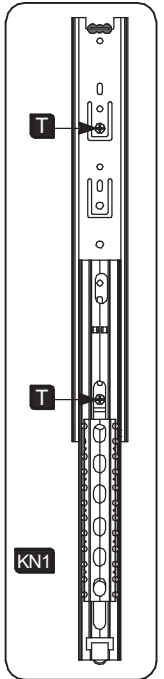

WEIL EVOK C

120 min

Element symbol	Measurements				Code	Paket
1	898	390	16	1	1002	1/3
2	898	390	16	1	1001	1/3
3	1151	372.5	16	1	1003	1/3
4	1151	372.5	16	1	1004	1/3
5	1151	352.5	16	1	1005	1/3
6	374	352	16	1	1030	1/3
7	474	352	16	1	1027	1/3
8	374	340	16	2		1/3
9	474	340	16	2		1/3
10	350	160	16	2	1032	1/3
11	316.5	160	16	2	1033	1/3

12	350	160	16	2	1034	1/3
13	330.5	346	3	2		2/3
14	1165	389	3	1	1006	1/3
15	499	489	3	1		2/3
16	666	489	3	1		2/3
17	395	655	16	1	1040	2/3
18	495	487	16	1	1041	2/3
19	495	120	16	1	1042	2/3
20	495	120	16	1	1043	2/3
21	395	244	16	2	3031	2/3
22	485	470	4	1	GLASS	3/3
23	120	38	38	1	4001	1/3

▶ 2

▶ 3

▶ 4

► 9

► 10

▶ 12