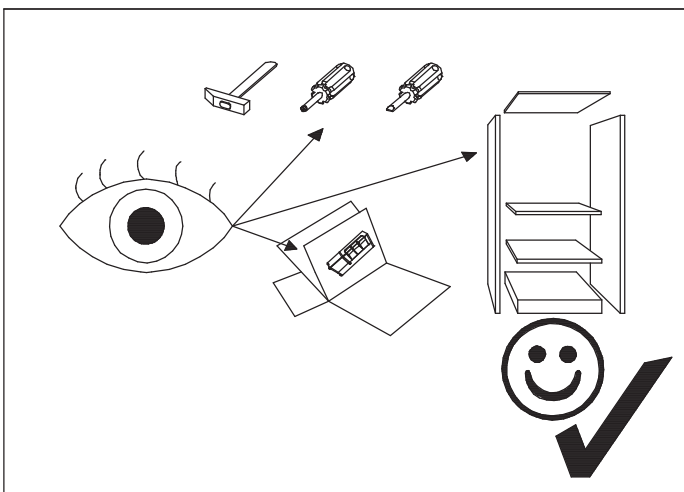

WEIL EVOK C

120 min

Element symbol	Measurements				Code	Paket
1	898	390	16	1	1002	1/3
2	898	390	16	1	1001	1/3
3	1151	372.5	16	1	1003	1/3
4	1151	372.5	16	1	1004	1/3
5	1151	352.5	16	1	1005	1/3
6	374	352	16	1	1030	1/3
7	474	352	16	1	1027	1/3
8	374	340	16	2		1/3
9	474	340	16	2		1/3
10	350	160	16	2	1032	1/3
11	316.5	160	16	2	1033	1/3