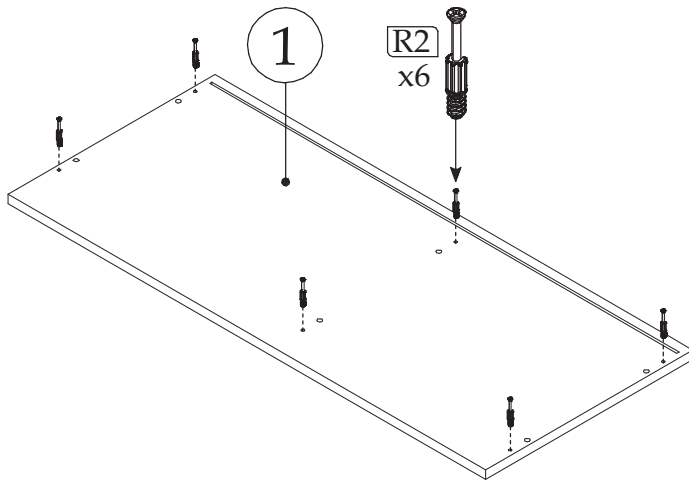

WEIL EVOK C

120 min

Element symbol	Measurements				Code	Paket
1	898	390	16	1	1002	1/3
2	898	390	16	1	1001	1/3
3	1151	372.5	16	1	1003	1/3
4	1151	372.5	16	1	1004	1/3
5	1151	352.5	16	1	1005	1/3
6	374	352	16	1	1030	1/3
7	474	352	16	1	1027	1/3
8	374	340	16	2		1/3
9	474	340	16	2		1/3
10	350	160	16	2	1032	1/3
11	316.5	160	16	2	1033	1/3

12	350	160	16	2	1034	1/3
13	330.5	346	3	2		2/3
14	1165	389	3	1	1006	1/3
15	499	489	3	1		2/3
16	666	489	3	1		2/3
17	395	655	16	1	1040	2/3
18	495	487	16	1	1041	2/3
19	495	120	16	1	1042	2/3
20	495	120	16	1	1043	2/3
21	395	244	16	2	3031	2/3
22	485	470	4	1	GLASS	3/3
23	120	38	38	1	4001	1/3