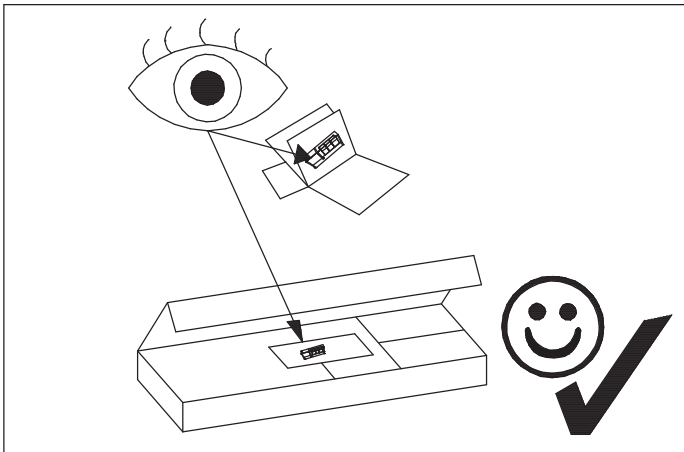

WEIL EVOK C

120 min

Element symbol	Measurements				Code	Paket
1	898	390	16	1	1002	1/3
2	898	390	16	1	1001	1/3
3	1151	372.5	16	1	1003	1/3
4	1151	372.5	16	1	1004	1/3
5	1151	352.5	16	1	1005	1/3
6	374	352	16	1	1030	1/3
7	474	352	16	1	1027	1/3
8	374	340	16	2		1/3
9	474	340	16	2		1/3
10	350	160	16	2	1032	1/3
11	316.5	160	16	2	1033	1/3