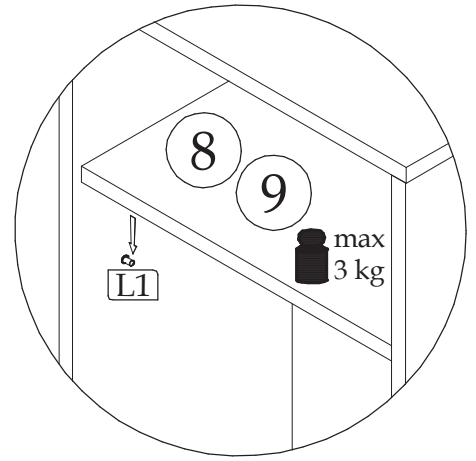

WEIL EVOK C

120 min

Element symbol	Measurements				Code	Paket
1	898	390	16	1	1002	1/3
2	898	390	16	1	1001	1/3
3	1151	372.5	16	1	1003	1/3
4	1151	372.5	16	1	1004	1/3
5	1151	352.5	16	1	1005	1/3
6	374	352	16	1	1030	1/3
7	474	352	16	1	1027	1/3
8	374	340	16	2		1/3
9	474	340	16	2		1/3
10	350	160	16	2	1032	1/3
11	316.5	160	16	2	1033	1/3

12	350	160	16	2	1034	1/3
13	330.5	346	3	2		2/3
14	1165	389	3	1	1006	1/3
15	499	489	3	1		2/3
16	666	489	3	1		2/3
17	395	655	16	1	1040	2/3
18	495	487	16	1	1041	2/3
19	495	120	16	1	1042	2/3
20	495	120	16	1	1043	2/3
21	395	244	16	2	3031	2/3
22	485	470	4	1	GLASS	3/3
23	120	38	38	1	4001	1/3

▶ 2

▶ 3

▶ 4

► 9

► 10

▶ 12