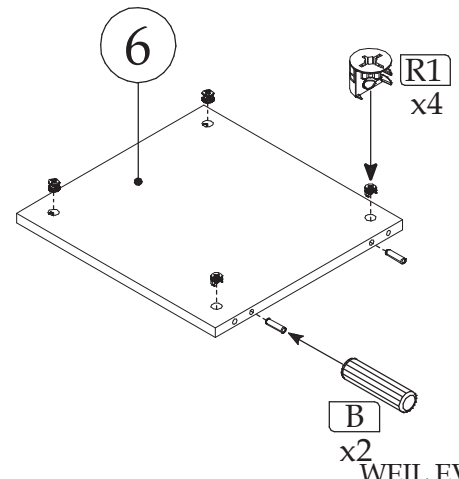

WEIL EVOK C

120 min

Element symbol	Measurements				Code	Paket
1	898	390	16	1	1002	1/3
2	898	390	16	1	1001	1/3
3	1151	372.5	16	1	1003	1/3
4	1151	372.5	16	1	1004	1/3
5	1151	352.5	16	1	1005	1/3
6	374	352	16	1	1030	1/3
7	474	352	16	1	1027	1/3
8	374	340	16	2		1/3
9	474	340	16	2		1/3
10	350	160	16	2	1032	1/3
11	316.5	160	16	2	1033	1/3

12	350	160	16	2	1034	1/3
13	330.5	346	3	2		2/3
14	1165	389	3	1	1006	1/3
15	499	489	3	1		2/3
16	666	489	3	1		2/3
17	395	655	16	1	1040	2/3
18	495	487	16	1	1041	2/3
19	495	120	16	1	1042	2/3
20	495	120	16	1	1043	2/3
21	395	244	16	2	3031	2/3
22	485	470	4	1	GLASS	3/3
23	120	38	38	1	4001	1/3