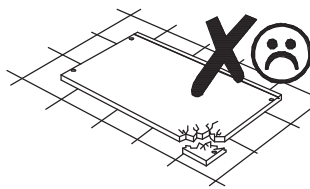

WEIL EVOK C

120 min

Element symbol	Measurements				Code	Paket
1	898	390	16	1	1002	1/3
2	898	390	16	1	1001	1/3
3	1151	372.5	16	1	1003	1/3
4	1151	372.5	16	1	1004	1/3
5	1151	352.5	16	1	1005	1/3
6	374	352	16	1	1030	1/3
7	474	352	16	1	1027	1/3
8	374	340	16	2		1/3
9	474	340	16	2		1/3
10	350	160	16	2	1032	1/3
11	316.5	160	16	2	1033	1/3

12	350	160	16	2	1034	1/3
13	330.5	346	3	2		2/3
14	1165	389	3	1	1006	1/3
15	499	489	3	1		2/3
16	666	489	3	1		2/3
17	395	655	16	1	1040	2/3
18	495	487	16	1	1041	2/3
19	495	120	16	1	1042	2/3
20	495	120	16	1	1043	2/3
21	395	244	16	2	3031	2/3
22	485	470	4	1	GLASS	3/3
23	120	38	38	1	4001	1/3