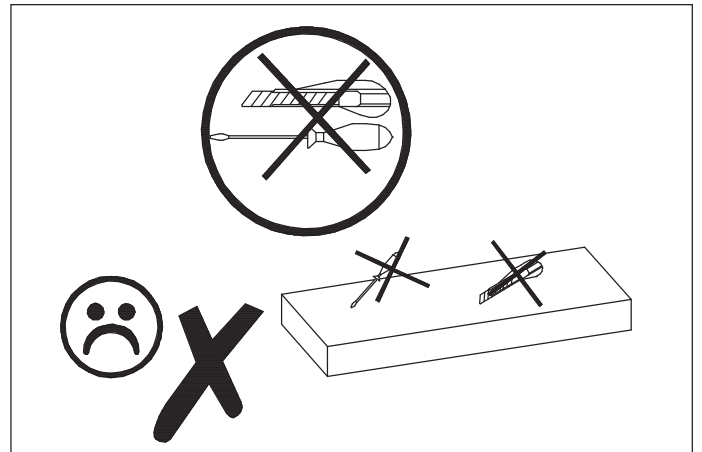

WEIL EVOK C

120 min

Element symbol	Measurements				Code	Paket
1	898	390	16	1	1002	1/3
2	898	390	16	1	1001	1/3
3	1151	372.5	16	1	1003	1/3
4	1151	372.5	16	1	1004	1/3
5	1151	352.5	16	1	1005	1/3
6	374	352	16	1	1030	1/3
7	474	352	16	1	1027	1/3
8	374	340	16	2		1/3
9	474	340	16	2		1/3
10	350	160	16	2	1032	1/3
11	316.5	160	16	2	1033	1/3