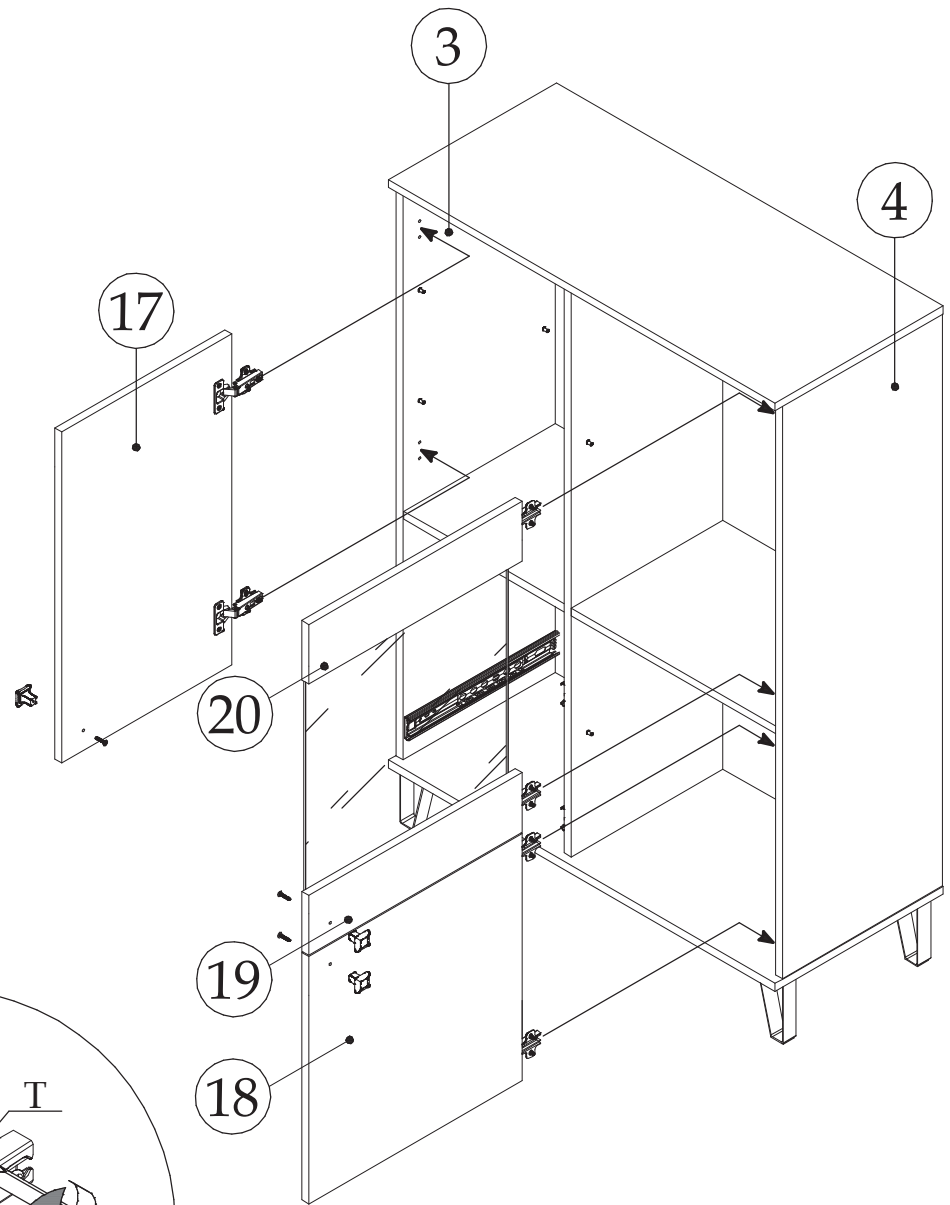

WEIL EVOK C

120 min

Element symbol	Measurements				Code	Paket
1	898	390	16	1	1002	1/3
2	898	390	16	1	1001	1/3
3	1151	372.5	16	1	1003	1/3
4	1151	372.5	16	1	1004	1/3
5	1151	352.5	16	1	1005	1/3
6	374	352	16	1	1030	1/3
7	474	352	16	1	1027	1/3
8	374	340	16	2		1/3
9	474	340	16	2		1/3
10	350	160	16	2	1032	1/3
11	316.5	160	16	2	1033	1/3

12	350	160	16	2	1034	1/3
13	330.5	346	3	2		2/3
14	1165	389	3	1	1006	1/3
15	499	489	3	1		2/3
16	666	489	3	1		2/3
17	395	655	16	1	1040	2/3
18	495	487	16	1	1041	2/3
19	495	120	16	1	1042	2/3
20	495	120	16	1	1043	2/3
21	395	244	16	2	3031	2/3
22	485	470	4	1	GLASS	3/3
23	120	38	38	1	4001	1/3

▶ 2

▶ 3

▶ 4

► 9

► 10

▶ 12