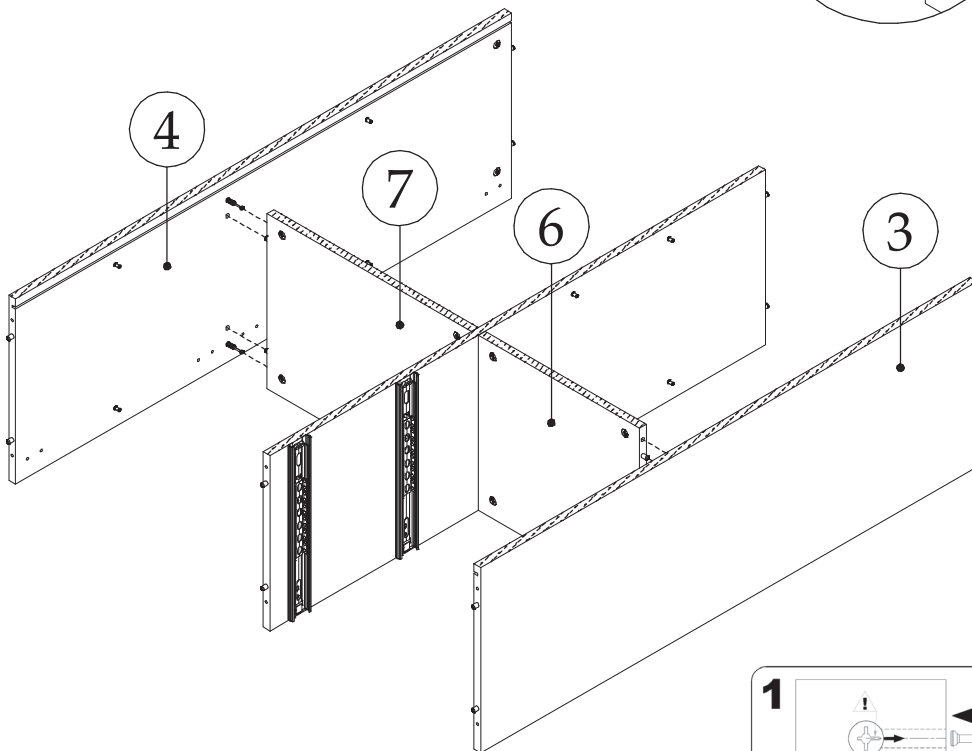

WEIL EVOK C

120 min

Element symbol	Measurements				Code	Paket
1	898	390	16	1	1002	1/3
2	898	390	16	1	1001	1/3
3	1151	372.5	16	1	1003	1/3
4	1151	372.5	16	1	1004	1/3
5	1151	352.5	16	1	1005	1/3
6	374	352	16	1	1030	1/3
7	474	352	16	1	1027	1/3
8	374	340	16	2		1/3
9	474	340	16	2		1/3
10	350	160	16	2	1032	1/3
11	316.5	160	16	2	1033	1/3

12	350	160	16	2	1034	1/3
13	330.5	346	3	2		2/3
14	1165	389	3	1	1006	1/3
15	499	489	3	1		2/3
16	666	489	3	1		2/3
17	395	655	16	1	1040	2/3
18	495	487	16	1	1041	2/3
19	495	120	16	1	1042	2/3
20	495	120	16	1	1043	2/3
21	395	244	16	2	3031	2/3
22	485	470	4	1	GLASS	3/3
23	120	38	38	1	4001	1/3

▶ 2

▶ 3

▶ 4

► 9

► 10

▶ 12