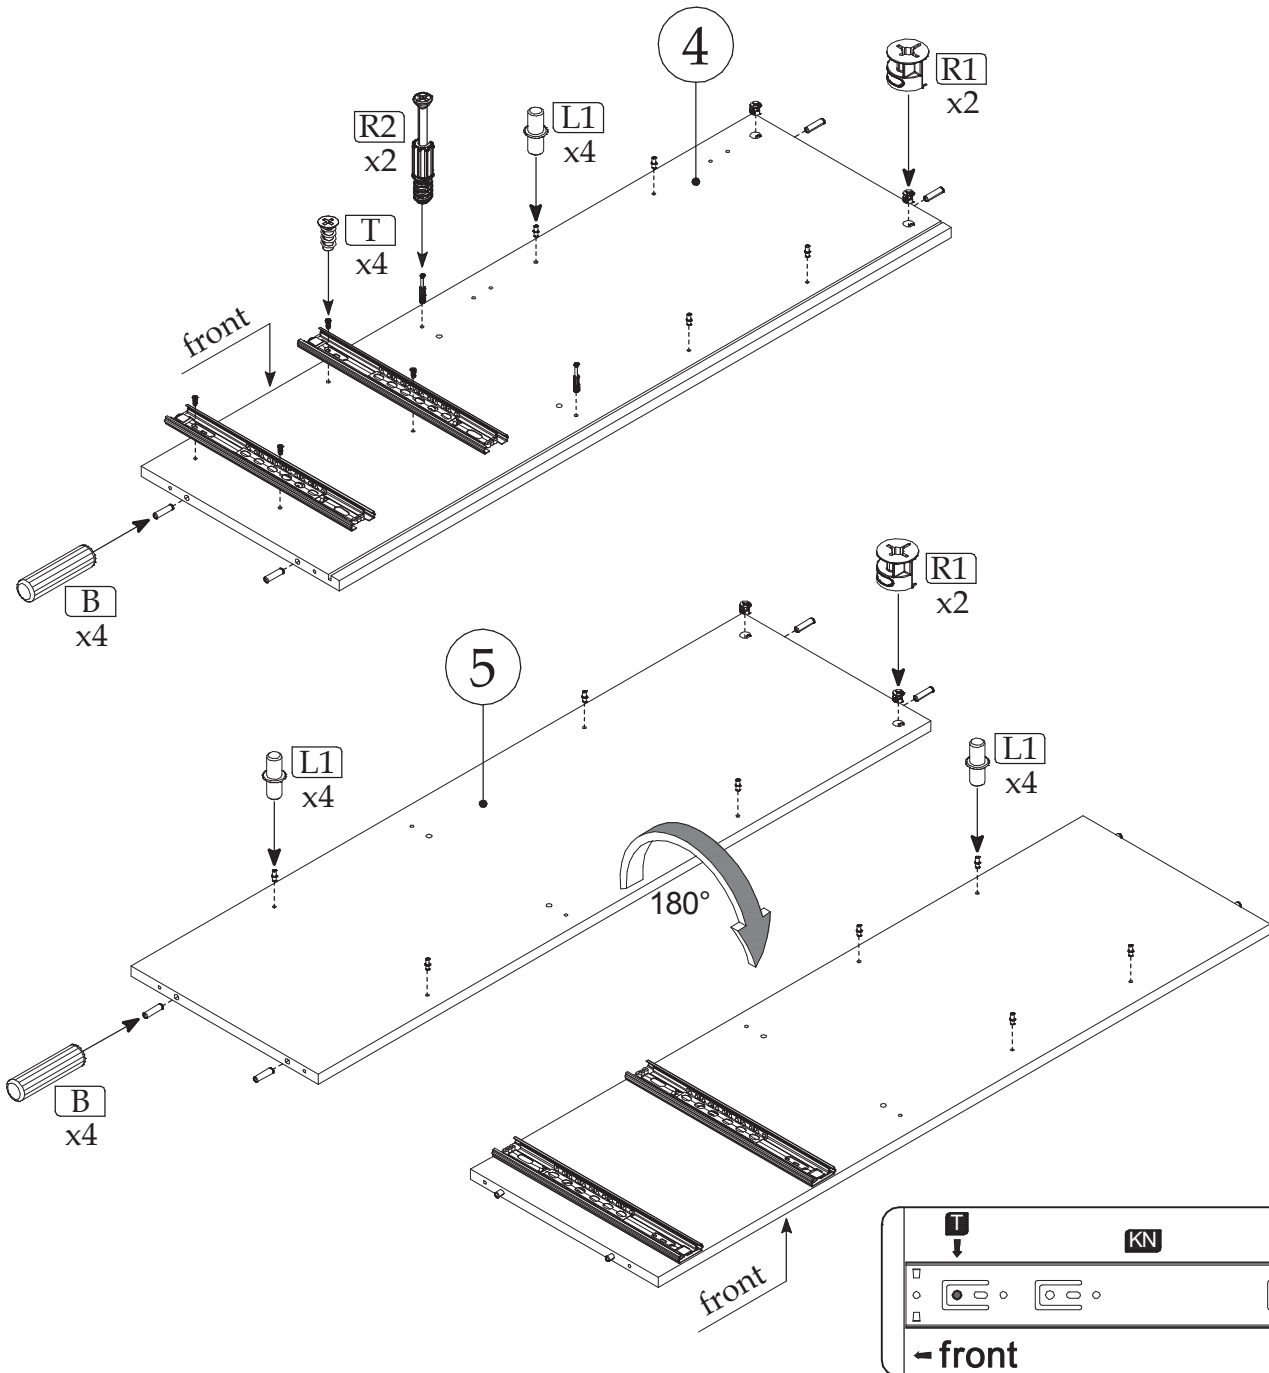

WEIL EVOK C

120 min

Element symbol	Measurements				Code	Paket
1	898	390	16	1	1002	1/3
2	898	390	16	1	1001	1/3
3	1151	372.5	16	1	1003	1/3
4	1151	372.5	16	1	1004	1/3
5	1151	352.5	16	1	1005	1/3
6	374	352	16	1	1030	1/3
7	474	352	16	1	1027	1/3
8	374	340	16	2		1/3
9	474	340	16	2		1/3
10	350	160	16	2	1032	1/3
11	316.5	160	16	2	1033	1/3

12	350	160	16	2	1034	1/3
13	330.5	346	3	2		2/3
14	1165	389	3	1	1006	1/3
15	499	489	3	1		2/3
16	666	489	3	1		2/3
17	395	655	16	1	1040	2/3
18	495	487	16	1	1041	2/3
19	495	120	16	1	1042	2/3
20	495	120	16	1	1043	2/3
21	395	244	16	2	3031	2/3
22	485	470	4	1	GLASS	3/3
23	120	38	38	1	4001	1/3

▶ 2

▶ 3

▶ 4

► 9

► 10

▶ 12