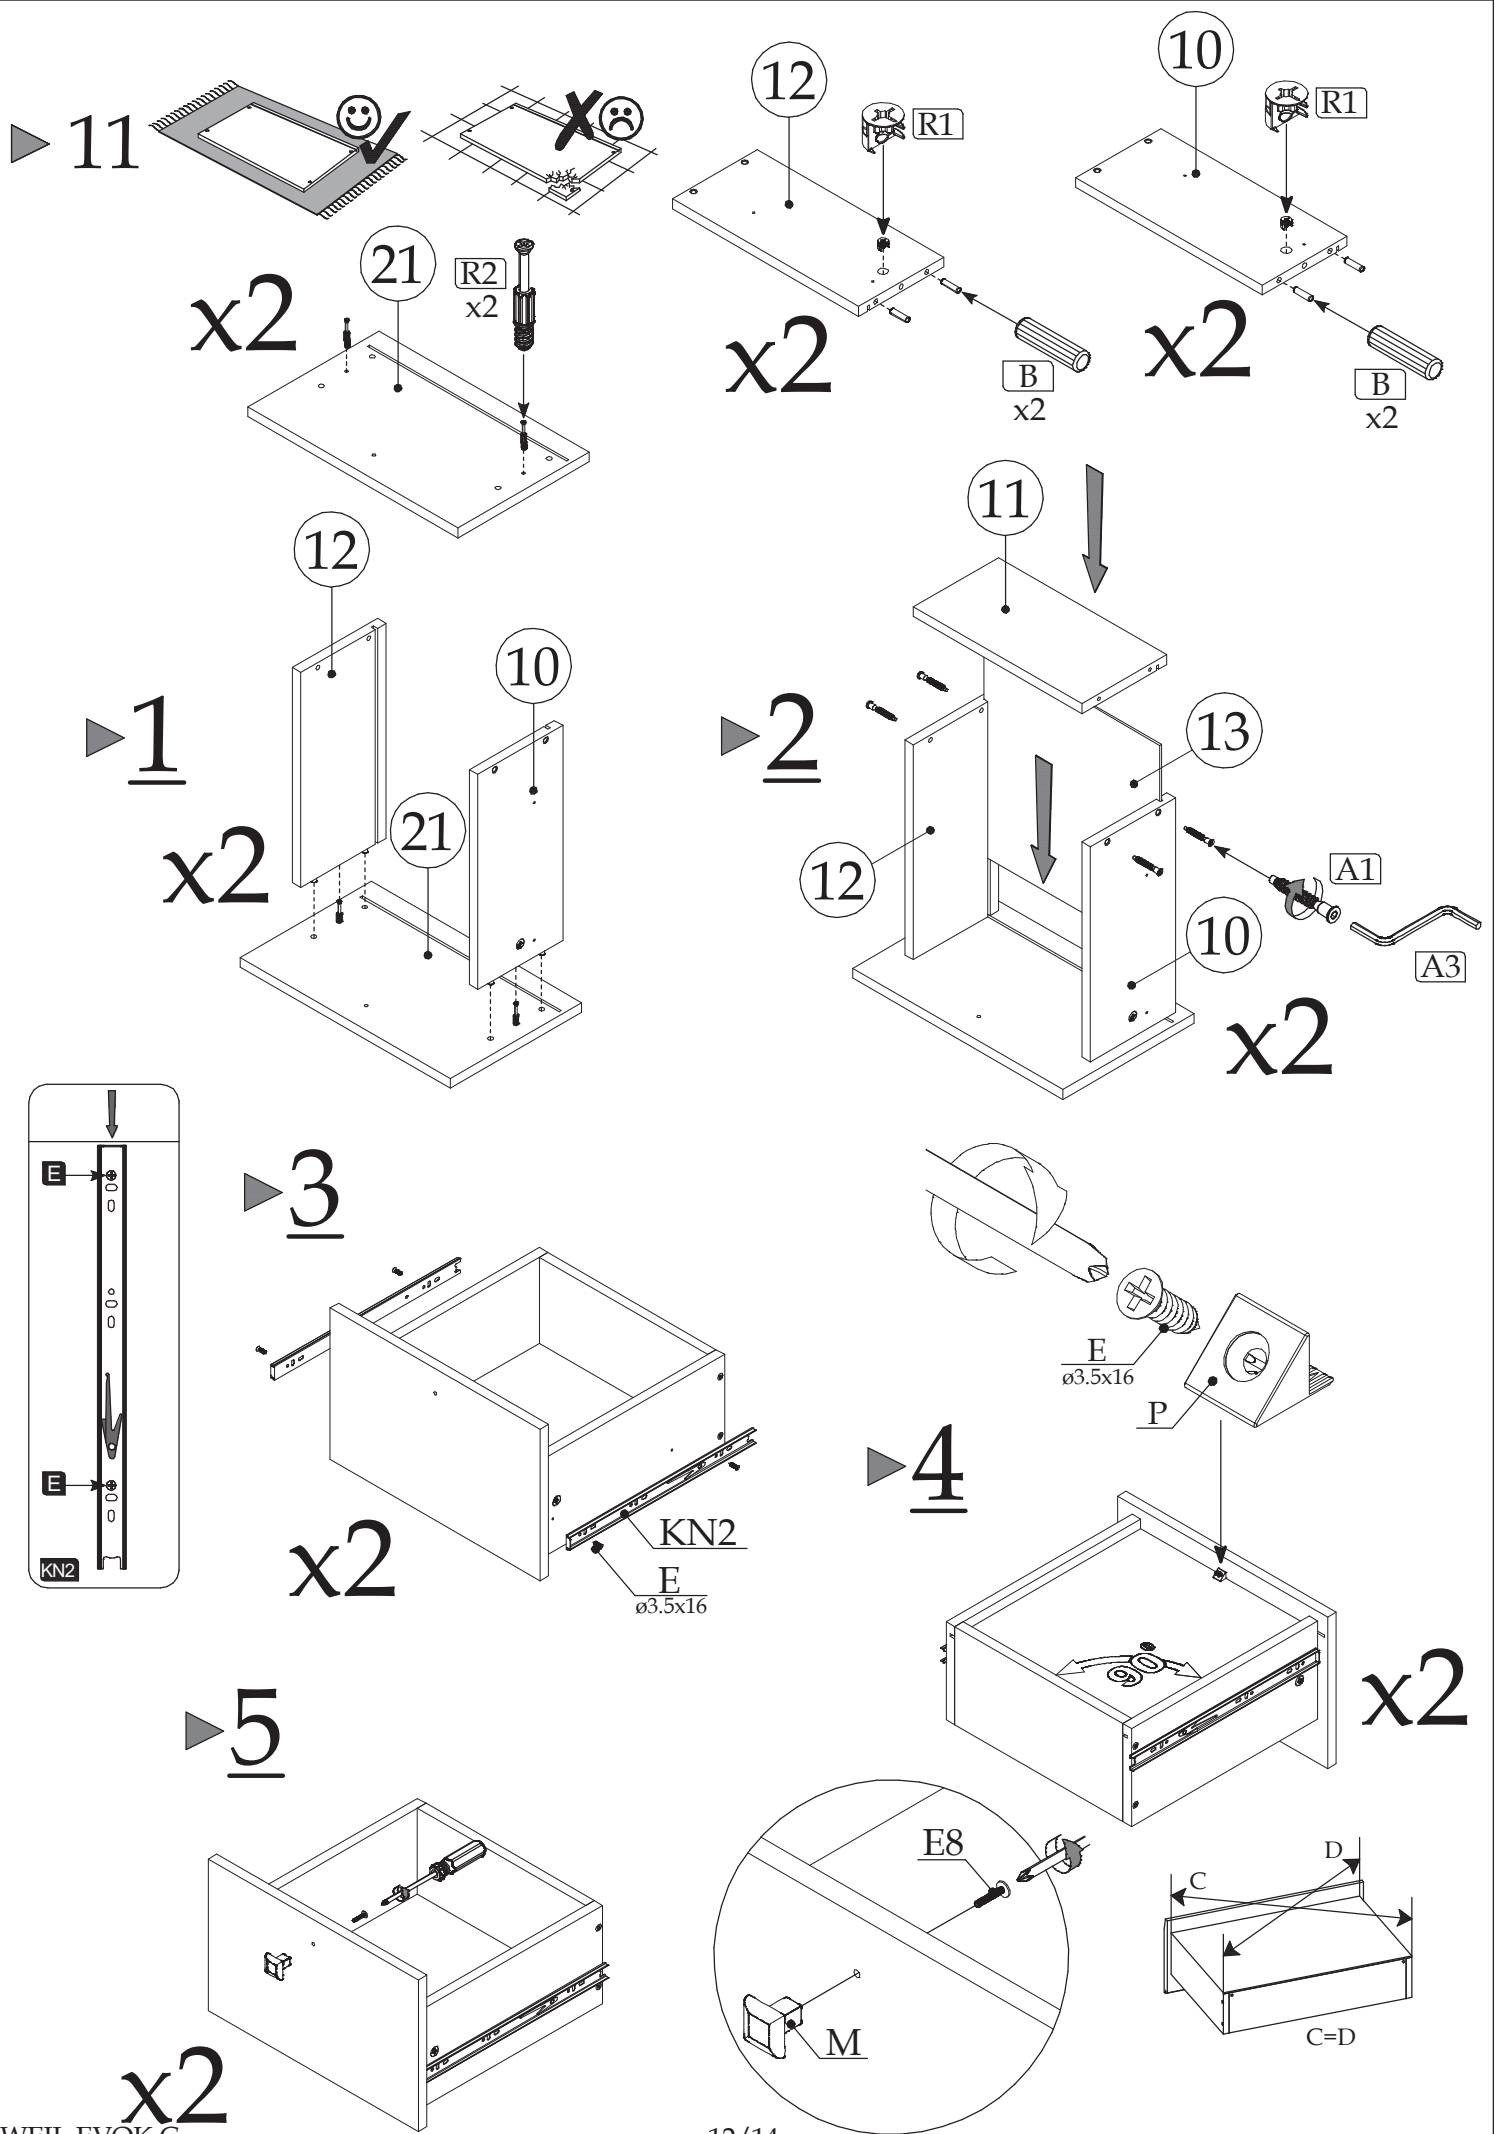

WEIL EVOK C

120 min

Element symbol	Measurements				Code	Paket
1	898	390	16	1	1002	1/3
2	898	390	16	1	1001	1/3
3	1151	372.5	16	1	1003	1/3
4	1151	372.5	16	1	1004	1/3
5	1151	352.5	16	1	1005	1/3
6	374	352	16	1	1030	1/3
7	474	352	16	1	1027	1/3
8	374	340	16	2		1/3
9	474	340	16	2		1/3
10	350	160	16	2	1032	1/3
11	316.5	160	16	2	1033	1/3

12	350	160	16	2	1034	1/3
13	330.5	346	3	2		2/3
14	1165	389	3	1	1006	1/3
15	499	489	3	1		2/3
16	666	489	3	1		2/3
17	395	655	16	1	1040	2/3
18	495	487	16	1	1041	2/3
19	495	120	16	1	1042	2/3
20	495	120	16	1	1043	2/3
21	395	244	16	2	3031	2/3
22	485	470	4	1	GLASS	3/3
23	120	38	38	1	4001	1/3

▶ 2

▶ 3

▶ 4

► 9

► 10

▶ 12