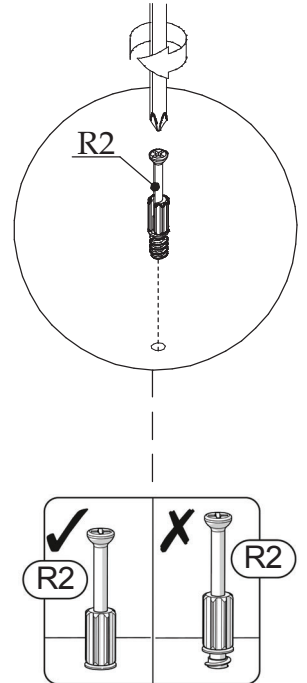

WEIL EVOK C

120 min

Element symbol	Measurements				Code	Paket
1	898	390	16	1	1002	1/3
2	898	390	16	1	1001	1/3
3	1151	372.5	16	1	1003	1/3
4	1151	372.5	16	1	1004	1/3
5	1151	352.5	16	1	1005	1/3
6	374	352	16	1	1030	1/3
7	474	352	16	1	1027	1/3
8	374	340	16	2		1/3
9	474	340	16	2		1/3
10	350	160	16	2	1032	1/3
11	316.5	160	16	2	1033	1/3

12	350	160	16	2	1034	1/3
13	330.5	346	3	2		2/3
14	1165	389	3	1	1006	1/3
15	499	489	3	1		2/3
16	666	489	3	1		2/3
17	395	655	16	1	1040	2/3
18	495	487	16	1	1041	2/3
19	495	120	16	1	1042	2/3
20	495	120	16	1	1043	2/3
21	395	244	16	2	3031	2/3
22	485	470	4	1	GLASS	3/3
23	120	38	38	1	4001	1/3