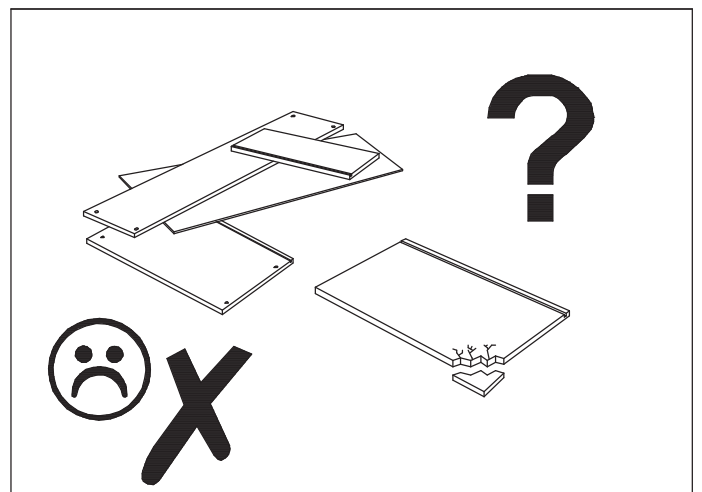

WEIL EVOK C

120 min

Element symbol	Measurements				Code	Paket
1	898	390	16	1	1002	1/3
2	898	390	16	1	1001	1/3
3	1151	372.5	16	1	1003	1/3
4	1151	372.5	16	1	1004	1/3
5	1151	352.5	16	1	1005	1/3
6	374	352	16	1	1030	1/3
7	474	352	16	1	1027	1/3
8	374	340	16	2		1/3
9	474	340	16	2		1/3
10	350	160	16	2	1032	1/3
11	316.5	160	16	2	1033	1/3

12	350	160	16	2	1034	1/3
13	330.5	346	3	2		2/3
14	1165	389	3	1	1006	1/3
15	499	489	3	1		2/3
16	666	489	3	1		2/3
17	395	655	16	1	1040	2/3
18	495	487	16	1	1041	2/3
19	495	120	16	1	1042	2/3
20	495	120	16	1	1043	2/3
21	395	244	16	2	3031	2/3
22	485	470	4	1	GLASS	3/3
23	120	38	38	1	4001	1/3