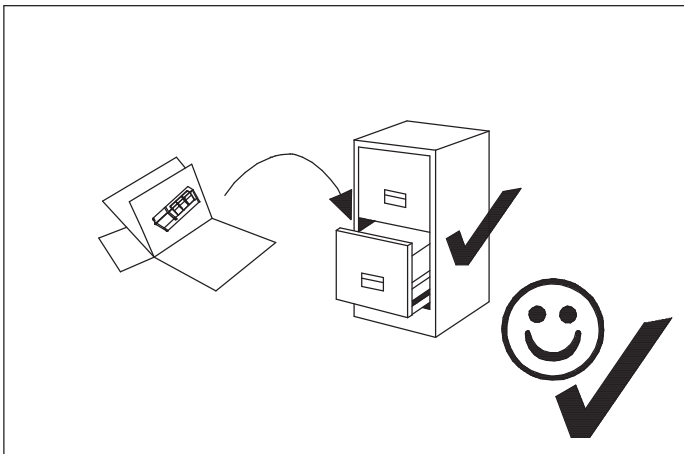

WEIL EVOK C

120 min

Element symbol	Measurements				Code	Paket
1	898	390	16	1	1002	1/3
2	898	390	16	1	1001	1/3
3	1151	372.5	16	1	1003	1/3
4	1151	372.5	16	1	1004	1/3
5	1151	352.5	16	1	1005	1/3
6	374	352	16	1	1030	1/3
7	474	352	16	1	1027	1/3
8	374	340	16	2		1/3
9	474	340	16	2		1/3
10	350	160	16	2	1032	1/3
11	316.5	160	16	2	1033	1/3