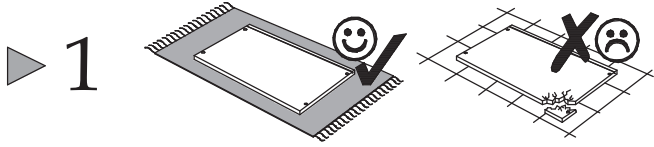

WEIL EVOK C

120 min

Element symbol	Measurements				Code	Paket
1	898	390	16	1	1002	1/3
2	898	390	16	1	1001	1/3
3	1151	372.5	16	1	1003	1/3
4	1151	372.5	16	1	1004	1/3
5	1151	352.5	16	1	1005	1/3
6	374	352	16	1	1030	1/3
7	474	352	16	1	1027	1/3
8	374	340	16	2		1/3
9	474	340	16	2		1/3
10	350	160	16	2	1032	1/3
11	316.5	160	16	2	1033	1/3

12	350	160	16	2	1034	1/3
13	330.5	346	3	2		2/3
14	1165	389	3	1	1006	1/3
15	499	489	3	1		2/3
16	666	489	3	1		2/3
17	395	655	16	1	1040	2/3
18	495	487	16	1	1041	2/3
19	495	120	16	1	1042	2/3
20	495	120	16	1	1043	2/3
21	395	244	16	2	3031	2/3
22	485	470	4	1	GLASS	3/3
23	120	38	38	1	4001	1/3