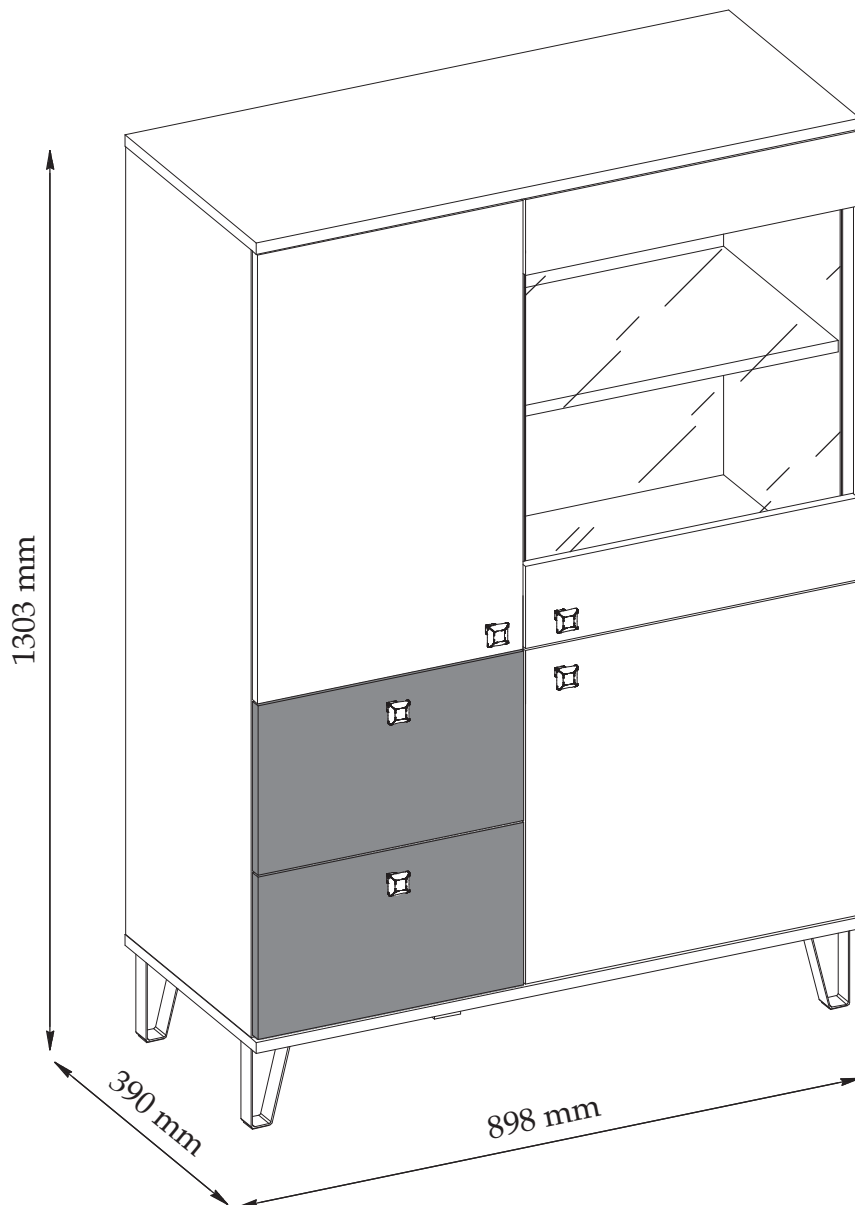

WEIL EVOK C

120 min

Element symbol	Measurements				Code	Paket
1	898	390	16	1	1002	1/3
2	898	390	16	1	1001	1/3
3	1151	372.5	16	1	1003	1/3
4	1151	372.5	16	1	1004	1/3
5	1151	352.5	16	1	1005	1/3
6	374	352	16	1	1030	1/3
7	474	352	16	1	1027	1/3
8	374	340	16	2		1/3
9	474	340	16	2		1/3
10	350	160	16	2	1032	1/3
11	316.5	160	16	2	1033	1/3

12	350	160	16	2	1034	1/3
13	330.5	346	3	2		2/3
14	1165	389	3	1	1006	1/3
15	499	489	3	1		2/3
16	666	489	3	1		2/3
17	395	655	16	1	1040	2/3
18	495	487	16	1	1041	2/3
19	495	120	16	1	1042	2/3
20	495	120	16	1	1043	2/3
21	395	244	16	2	3031	2/3
22	485	470	4	1	GLASS	3/3
23	120	38	38	1	4001	1/3

▶ 2

▶ 3

▶ 4

► 9

► 10

▶ 12