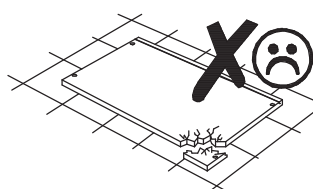

WEIL EVOK D

20 min

Element symbol	Measurements				Code	Paket
1	1300	150	16	1	1014	1/1
2	950	236	16	1	1015	1/1
3	450	236	16	1	3013	1/1