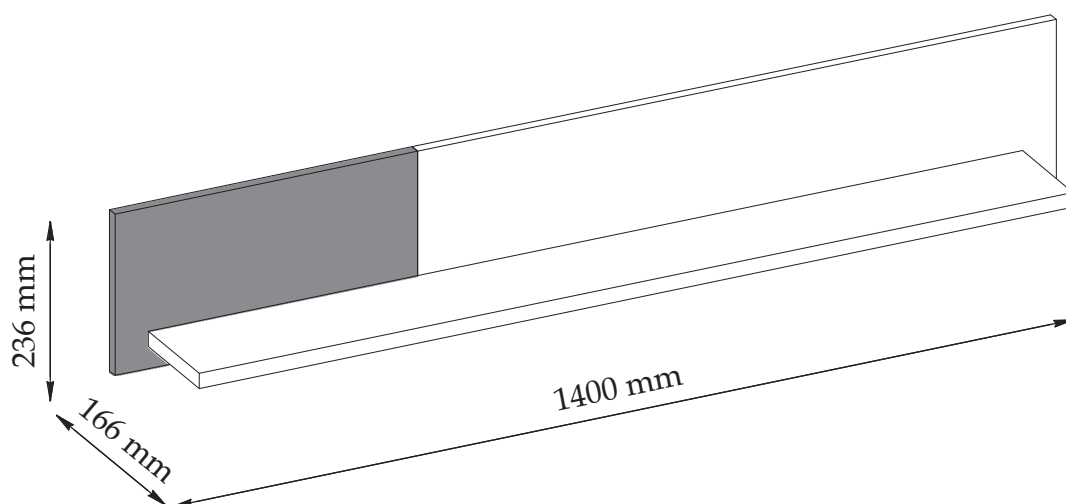

WEIL EVOK D

20 min

Element symbol	Measurements				Code	Paket
1	1300	150	16	1	1014	1/1
2	950	236	16	1	1015	1/1
3	450	236	16	1	3013	1/1