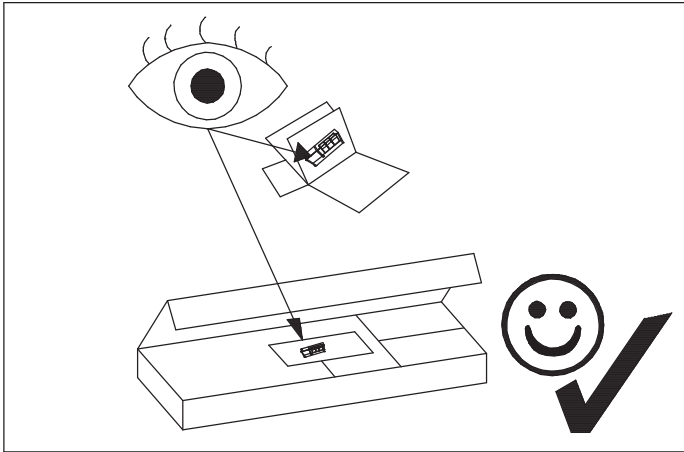

WEIL EVOK D

20 min

Element symbol	Measurements				Code	Paket
1	1300	150	16	1	1014	1/1
2	950	236	16	1	1015	1/1
3	450	236	16	1	3013	1/1