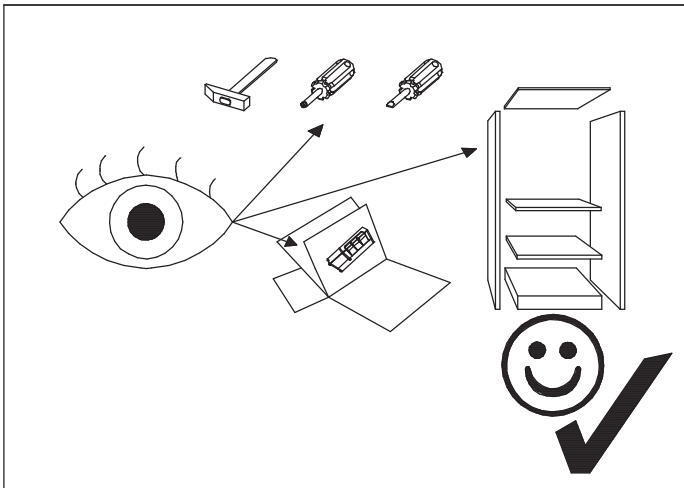

WEIL EVOK D

20 min

Element symbol	Measurements				Code	Paket
1	1300	150	16	1	1014	1/1
2	950	236	16	1	1015	1/1
3	450	236	16	1	3013	1/1