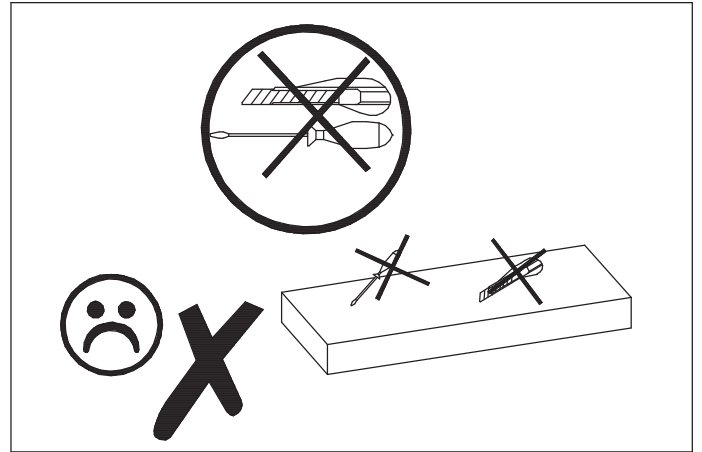

WEIL EVOK D

20 min

Element symbol	Measurements				Code	Paket
1	1300	150	16	1	1014	1/1
2	950	236	16	1	1015	1/1
3	450	236	16	1	3013	1/1