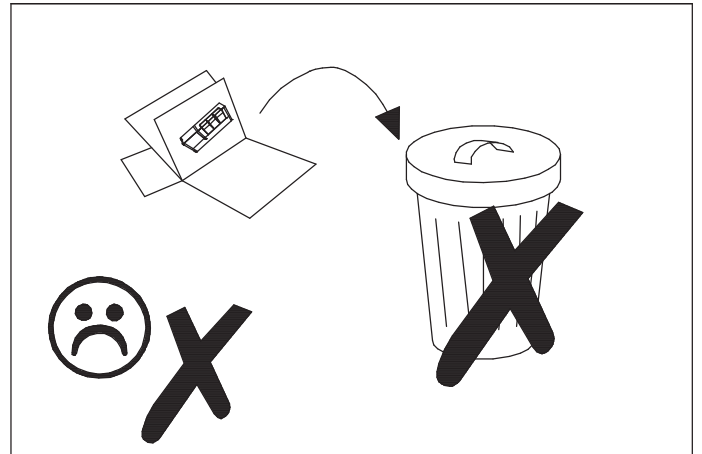

WEIL EVOK D

20 min

Element symbol	Measurements				Code	Paket
1	1300	150	16	1	1014	1/1
2	950	236	16	1	1015	1/1
3	450	236	16	1	3013	1/1