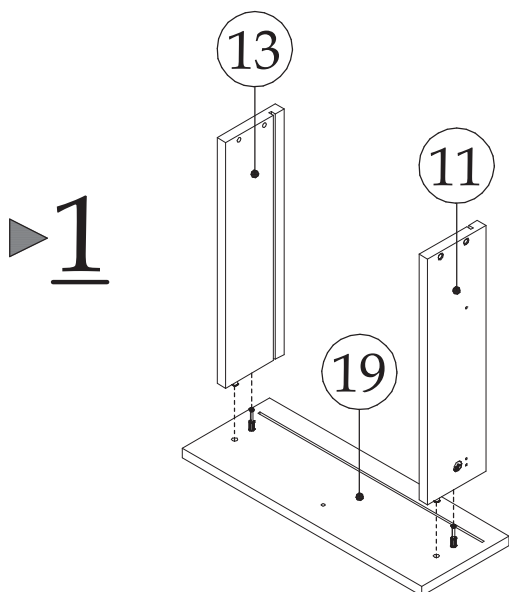

WEIL EVOK M

110 min

| Element symbol | Measurements | Code | Paket |
|----------------|----------------|------|-------|
| 1 | 1461 390 16 1 | 1002 | 1/2 |
| 2 | 1461 390 16 1 | 1001 | 1/2 |
| 3 | 651 372.5 16 1 | 1003 | 1/2 |
| 4 | 651 372.5 16 1 | 1004 | 1/2 |
| 5 | 651 352.5 16 1 | 1005 | 1/2 |
| 6 | 651 352.5 16 1 | 1031 | 1/2 |

| | | | | | | |
|----|-------|-----|----|---|------|-----|
| 7 | 479 | 340 | 16 | 2 | | 1/2 |
| 8 | 350 | 160 | 16 | 2 | 1034 | 1/2 |
| 9 | 379.5 | 160 | 16 | 2 | 1035 | 1/2 |
| 10 | 350 | 160 | 16 | 2 | 1036 | 1/2 |
| 11 | 350 | 110 | 16 | 1 | 1044 | 1/2 |
| 12 | 379.5 | 110 | 16 | 1 | 1045 | 1/2 |
| 13 | 350 | 110 | 16 | 1 | 1046 | 1/2 |

| | | | | | | |
|----|-------|-----|----|---|------|-----|
| 14 | 393.5 | 346 | 3 | 3 | | 1/2 |
| 15 | 665 | 494 | 3 | 2 | | 2/2 |
| 16 | 665 | 453 | 3 | 1 | 1006 | 2/2 |
| 17 | 500 | 645 | 16 | 2 | 1047 | 2/2 |
| 18 | 450 | 242 | 16 | 2 | 3018 | 2/2 |
| 19 | 450 | 154 | 16 | 1 | 3019 | 2/2 |
| 20 | 120 | 38 | 38 | 2 | 4001 | 1/2 |

▶ 2

▶ 9

▶ 3

x2

▶ 4

x2

▶ 5

x2