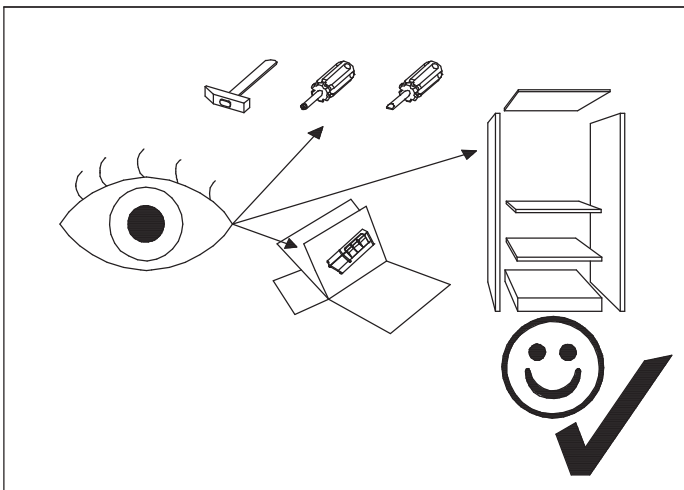

WEIL EVOK M

110 min

| Element symbol | Measurements | Code | Paket |
|----------------|----------------|------|-------|
| 1 | 1461 390 16 1 | 1002 | 1/2 |
| 2 | 1461 390 16 1 | 1001 | 1/2 |
| 3 | 651 372.5 16 1 | 1003 | 1/2 |
| 4 | 651 372.5 16 1 | 1004 | 1/2 |
| 5 | 651 352.5 16 1 | 1005 | 1/2 |
| 6 | 651 352.5 16 1 | 1031 | 1/2 |