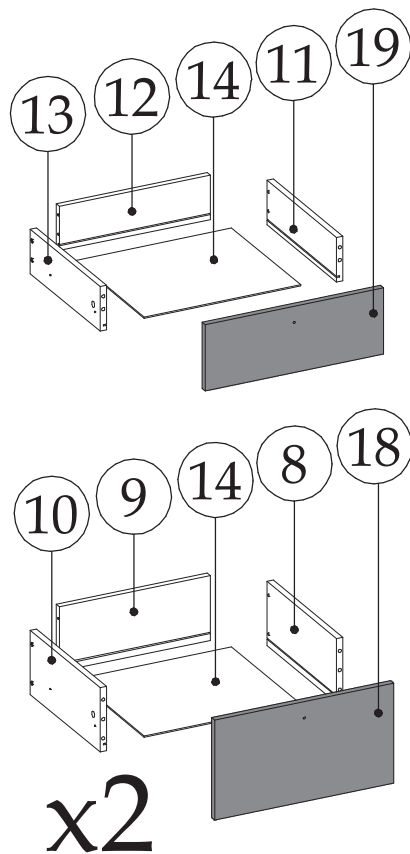

WEIL EVOK M

110 min

| Element symbol | Measurements | Code | Paket |
|----------------|----------------|------|-------|
| 1 | 1461 390 16 1 | 1002 | 1/2 |
| 2 | 1461 390 16 1 | 1001 | 1/2 |
| 3 | 651 372.5 16 1 | 1003 | 1/2 |
| 4 | 651 372.5 16 1 | 1004 | 1/2 |
| 5 | 651 352.5 16 1 | 1005 | 1/2 |
| 6 | 651 352.5 16 1 | 1031 | 1/2 |

| | | | | | | |
|----|-------|-----|----|---|------|-----|
| 7 | 479 | 340 | 16 | 2 | | 1/2 |
| 8 | 350 | 160 | 16 | 2 | 1034 | 1/2 |
| 9 | 379.5 | 160 | 16 | 2 | 1035 | 1/2 |
| 10 | 350 | 160 | 16 | 2 | 1036 | 1/2 |
| 11 | 350 | 110 | 16 | 1 | 1044 | 1/2 |
| 12 | 379.5 | 110 | 16 | 1 | 1045 | 1/2 |
| 13 | 350 | 110 | 16 | 1 | 1046 | 1/2 |

| | | | | | | |
|----|-------|-----|----|---|------|-----|
| 14 | 393.5 | 346 | 3 | 3 | | 1/2 |
| 15 | 665 | 494 | 3 | 2 | | 2/2 |
| 16 | 665 | 453 | 3 | 1 | 1006 | 2/2 |
| 17 | 500 | 645 | 16 | 2 | 1047 | 2/2 |
| 18 | 450 | 242 | 16 | 2 | 3018 | 2/2 |
| 19 | 450 | 154 | 16 | 1 | 3019 | 2/2 |
| 20 | 120 | 38 | 38 | 2 | 4001 | 1/2 |

▶ 2

▶ 9

▶ 3

x2

▶ 4

x2

▶ 5

x2