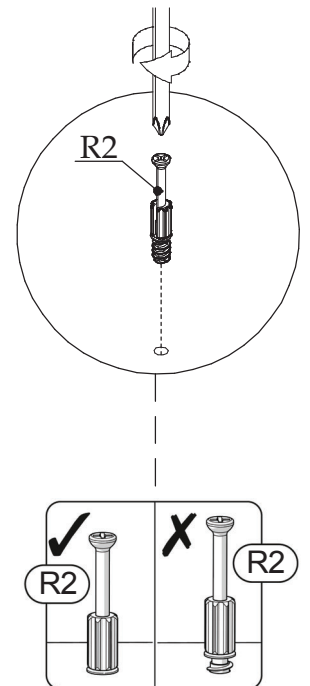

WEIL EVOK M

110 min

| Element symbol | Measurements | Code | Paket |
|----------------|----------------|------|-------|
| 1 | 1461 390 16 1 | 1002 | 1/2 |
| 2 | 1461 390 16 1 | 1001 | 1/2 |
| 3 | 651 372.5 16 1 | 1003 | 1/2 |
| 4 | 651 372.5 16 1 | 1004 | 1/2 |
| 5 | 651 352.5 16 1 | 1005 | 1/2 |
| 6 | 651 352.5 16 1 | 1031 | 1/2 |

| | | | | | | |
|----|-------|-----|----|---|------|-----|
| 7 | 479 | 340 | 16 | 2 | | 1/2 |
| 8 | 350 | 160 | 16 | 2 | 1034 | 1/2 |
| 9 | 379.5 | 160 | 16 | 2 | 1035 | 1/2 |
| 10 | 350 | 160 | 16 | 2 | 1036 | 1/2 |
| 11 | 350 | 110 | 16 | 1 | 1044 | 1/2 |
| 12 | 379.5 | 110 | 16 | 1 | 1045 | 1/2 |
| 13 | 350 | 110 | 16 | 1 | 1046 | 1/2 |

| | | | | | | |
|----|-------|-----|----|---|------|-----|
| 14 | 393.5 | 346 | 3 | 3 | | 1/2 |
| 15 | 665 | 494 | 3 | 2 | | 2/2 |
| 16 | 665 | 453 | 3 | 1 | 1006 | 2/2 |
| 17 | 500 | 645 | 16 | 2 | 1047 | 2/2 |
| 18 | 450 | 242 | 16 | 2 | 3018 | 2/2 |
| 19 | 450 | 154 | 16 | 1 | 3019 | 2/2 |
| 20 | 120 | 38 | 38 | 2 | 4001 | 1/2 |

▶ 2

▶ 9

▶ 3

x2

▶ 4

x2

▶ 5

x2