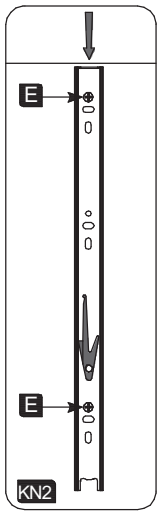

WEIL EVOK M

110 min

| Element symbol | Measurements | Code | Paket |
|----------------|----------------|------|-------|
| 1 | 1461 390 16 1 | 1002 | 1/2 |
| 2 | 1461 390 16 1 | 1001 | 1/2 |
| 3 | 651 372.5 16 1 | 1003 | 1/2 |
| 4 | 651 372.5 16 1 | 1004 | 1/2 |
| 5 | 651 352.5 16 1 | 1005 | 1/2 |
| 6 | 651 352.5 16 1 | 1031 | 1/2 |

| | | | | | | |
|----|-------|-----|----|---|------|-----|
| 7 | 479 | 340 | 16 | 2 | | 1/2 |
| 8 | 350 | 160 | 16 | 2 | 1034 | 1/2 |
| 9 | 379.5 | 160 | 16 | 2 | 1035 | 1/2 |
| 10 | 350 | 160 | 16 | 2 | 1036 | 1/2 |
| 11 | 350 | 110 | 16 | 1 | 1044 | 1/2 |
| 12 | 379.5 | 110 | 16 | 1 | 1045 | 1/2 |
| 13 | 350 | 110 | 16 | 1 | 1046 | 1/2 |

| | | | | | | |
|----|-------|-----|----|---|------|-----|
| 14 | 393.5 | 346 | 3 | 3 | | 1/2 |
| 15 | 665 | 494 | 3 | 2 | | 2/2 |
| 16 | 665 | 453 | 3 | 1 | 1006 | 2/2 |
| 17 | 500 | 645 | 16 | 2 | 1047 | 2/2 |
| 18 | 450 | 242 | 16 | 2 | 3018 | 2/2 |
| 19 | 450 | 154 | 16 | 1 | 3019 | 2/2 |
| 20 | 120 | 38 | 38 | 2 | 4001 | 1/2 |

▶ 2

▶ 9

▶ 3

x2

▶ 4

x2

▶ 5

x2