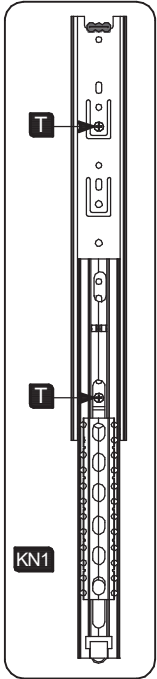

WEIL EVOK M

110 min

| Element symbol | Measurements | Code | Paket |
|----------------|----------------|------|-------|
| 1 | 1461 390 16 1 | 1002 | 1/2 |
| 2 | 1461 390 16 1 | 1001 | 1/2 |
| 3 | 651 372.5 16 1 | 1003 | 1/2 |
| 4 | 651 372.5 16 1 | 1004 | 1/2 |
| 5 | 651 352.5 16 1 | 1005 | 1/2 |
| 6 | 651 352.5 16 1 | 1031 | 1/2 |

| | | | | | | |
|----|-------|-----|----|---|------|-----|
| 7 | 479 | 340 | 16 | 2 | | 1/2 |
| 8 | 350 | 160 | 16 | 2 | 1034 | 1/2 |
| 9 | 379.5 | 160 | 16 | 2 | 1035 | 1/2 |
| 10 | 350 | 160 | 16 | 2 | 1036 | 1/2 |
| 11 | 350 | 110 | 16 | 1 | 1044 | 1/2 |
| 12 | 379.5 | 110 | 16 | 1 | 1045 | 1/2 |
| 13 | 350 | 110 | 16 | 1 | 1046 | 1/2 |

| | | | | | | |
|----|-------|-----|----|---|------|-----|
| 14 | 393.5 | 346 | 3 | 3 | | 1/2 |
| 15 | 665 | 494 | 3 | 2 | | 2/2 |
| 16 | 665 | 453 | 3 | 1 | 1006 | 2/2 |
| 17 | 500 | 645 | 16 | 2 | 1047 | 2/2 |
| 18 | 450 | 242 | 16 | 2 | 3018 | 2/2 |
| 19 | 450 | 154 | 16 | 1 | 3019 | 2/2 |
| 20 | 120 | 38 | 38 | 2 | 4001 | 1/2 |

▶ 2

▶ 9

▶ 3

x2

▶ 4

x2

▶ 5

x2