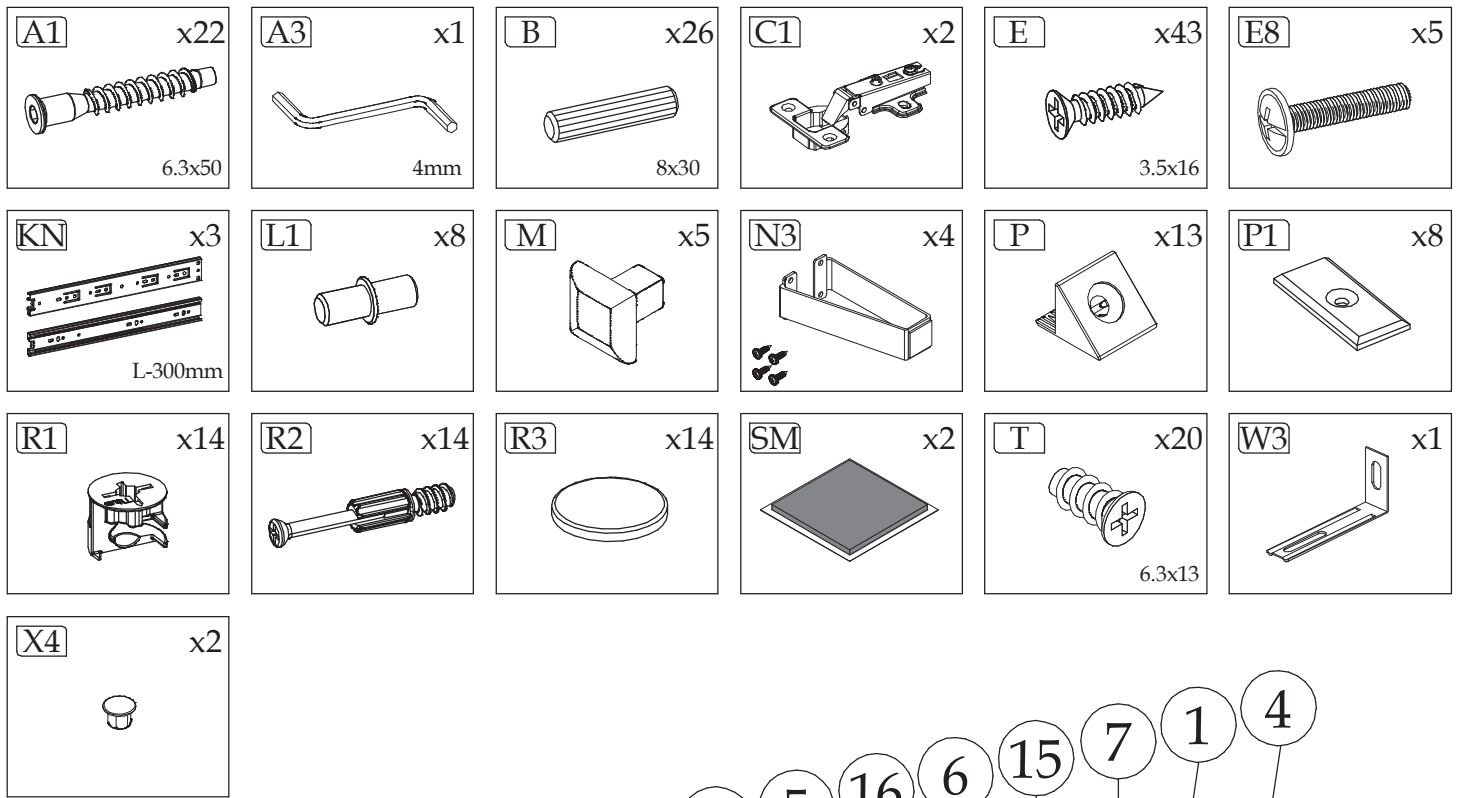

WEIL EVOK M

110 min

| Element symbol | Measurements | Code | Paket |
|----------------|----------------|------|-------|
| 1 | 1461 390 16 1 | 1002 | 1/2 |
| 2 | 1461 390 16 1 | 1001 | 1/2 |
| 3 | 651 372.5 16 1 | 1003 | 1/2 |
| 4 | 651 372.5 16 1 | 1004 | 1/2 |
| 5 | 651 352.5 16 1 | 1005 | 1/2 |
| 6 | 651 352.5 16 1 | 1031 | 1/2 |

| | | | | | | |
|----|-------|-----|----|---|------|-----|
| 7 | 479 | 340 | 16 | 2 | | 1/2 |
| 8 | 350 | 160 | 16 | 2 | 1034 | 1/2 |
| 9 | 379.5 | 160 | 16 | 2 | 1035 | 1/2 |
| 10 | 350 | 160 | 16 | 2 | 1036 | 1/2 |
| 11 | 350 | 110 | 16 | 1 | 1044 | 1/2 |
| 12 | 379.5 | 110 | 16 | 1 | 1045 | 1/2 |
| 13 | 350 | 110 | 16 | 1 | 1046 | 1/2 |