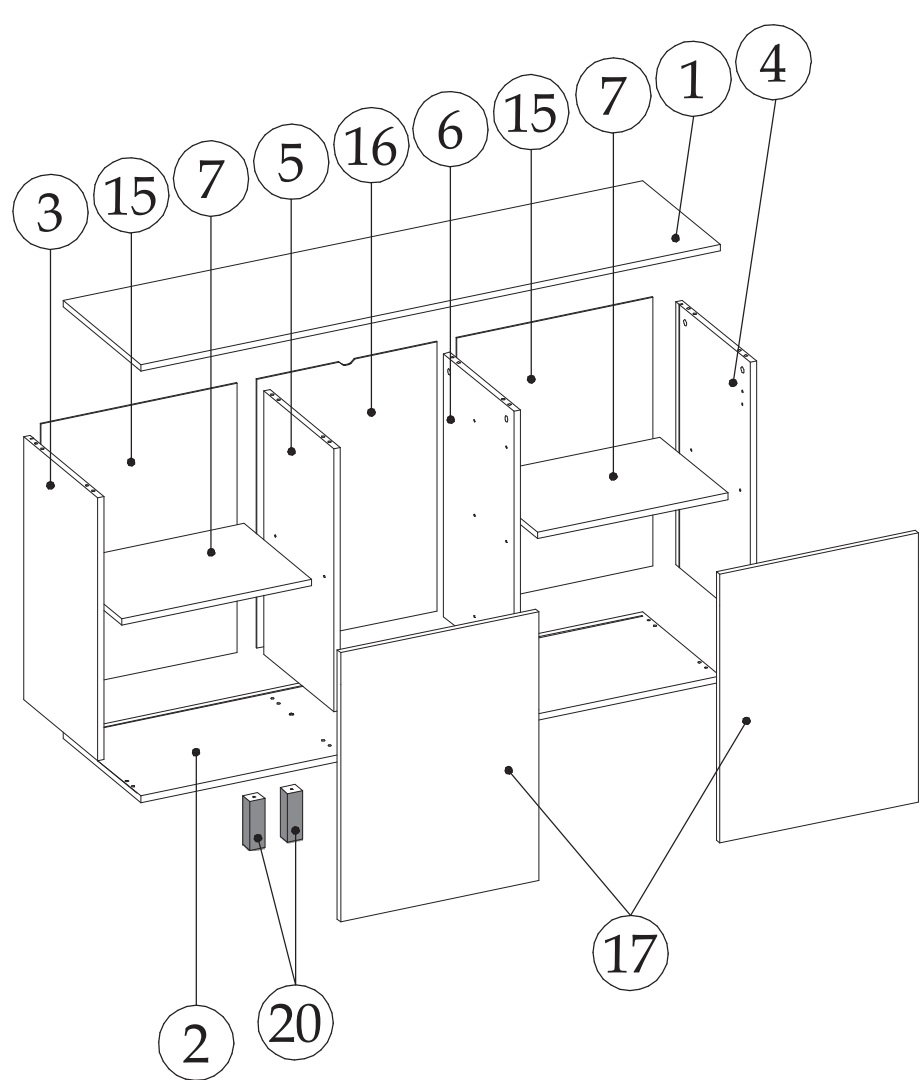

WEIL EVOK M

110 min

| Element symbol | Measurements | Code | Paket |
|----------------|----------------|------|-------|
| 1 | 1461 390 16 1 | 1002 | 1/2 |
| 2 | 1461 390 16 1 | 1001 | 1/2 |
| 3 | 651 372.5 16 1 | 1003 | 1/2 |
| 4 | 651 372.5 16 1 | 1004 | 1/2 |
| 5 | 651 352.5 16 1 | 1005 | 1/2 |
| 6 | 651 352.5 16 1 | 1031 | 1/2 |

| | | | | | | |
|----|-------|-----|----|---|------|-----|
| 7 | 479 | 340 | 16 | 2 | | 1/2 |
| 8 | 350 | 160 | 16 | 2 | 1034 | 1/2 |
| 9 | 379.5 | 160 | 16 | 2 | 1035 | 1/2 |
| 10 | 350 | 160 | 16 | 2 | 1036 | 1/2 |
| 11 | 350 | 110 | 16 | 1 | 1044 | 1/2 |
| 12 | 379.5 | 110 | 16 | 1 | 1045 | 1/2 |
| 13 | 350 | 110 | 16 | 1 | 1046 | 1/2 |

▶ 2

▶ 9

▶ 3

x2

▶ 4

x2

▶ 5

x2