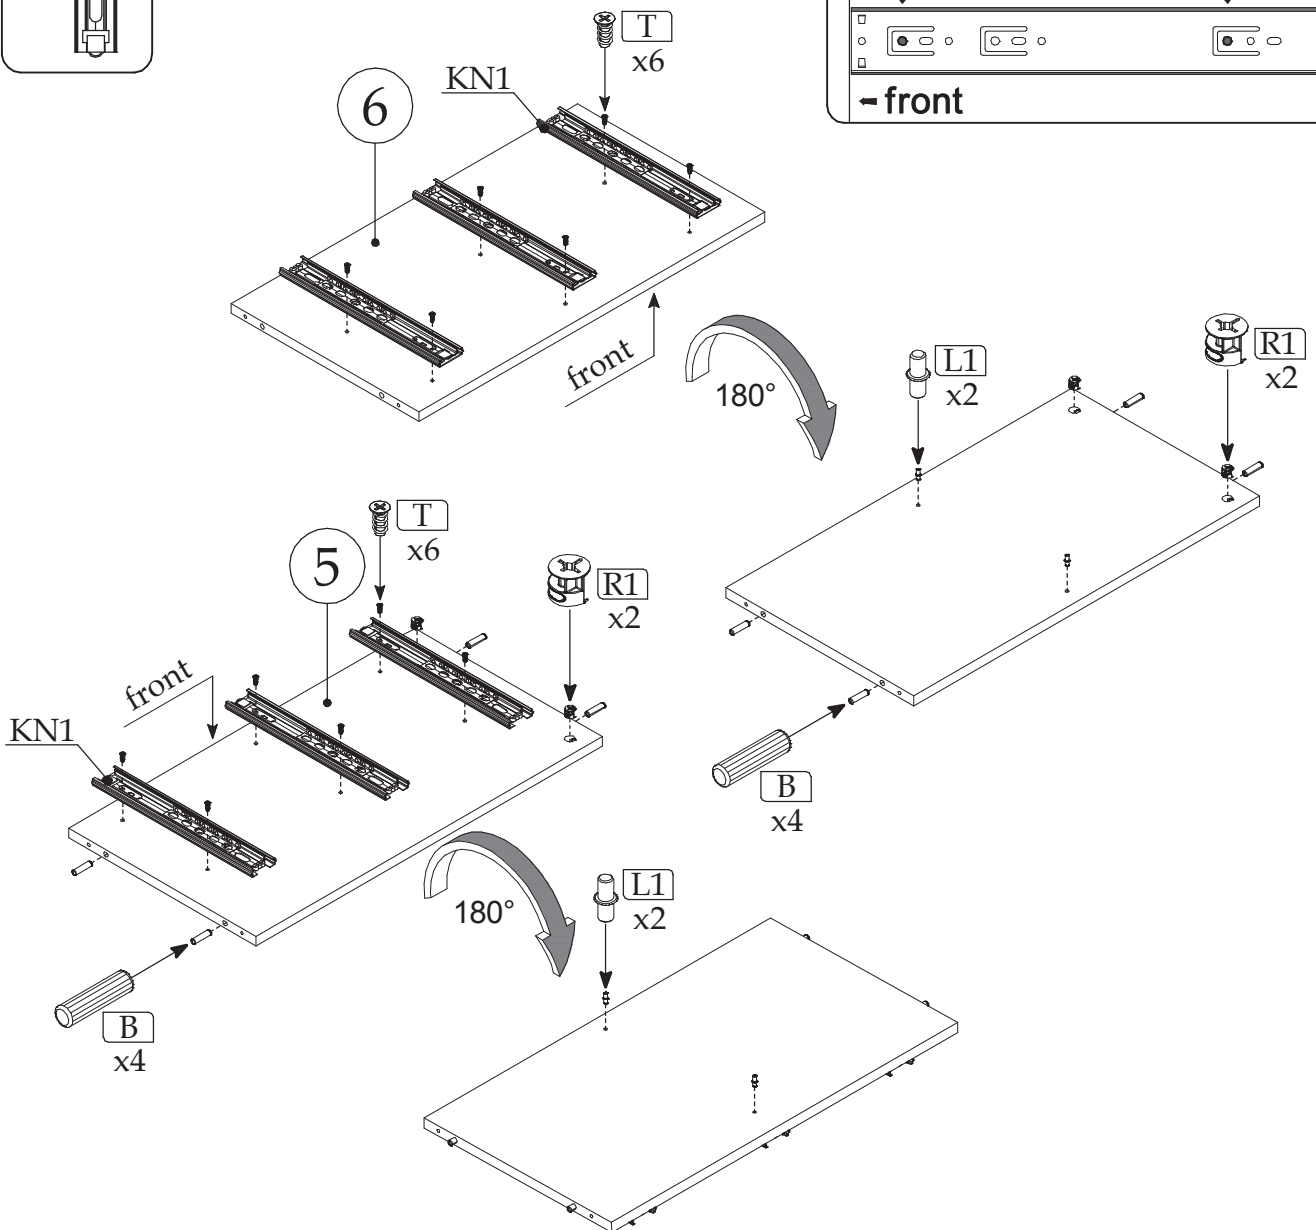

WEIL EVOK M

110 min

| Element symbol | Measurements | Code | Paket |
|----------------|----------------|------|-------|
| 1 | 1461 390 16 1 | 1002 | 1/2 |
| 2 | 1461 390 16 1 | 1001 | 1/2 |
| 3 | 651 372.5 16 1 | 1003 | 1/2 |
| 4 | 651 372.5 16 1 | 1004 | 1/2 |
| 5 | 651 352.5 16 1 | 1005 | 1/2 |
| 6 | 651 352.5 16 1 | 1031 | 1/2 |

| | | | | | | |
|----|-------|-----|----|---|------|-----|
| 7 | 479 | 340 | 16 | 2 | | 1/2 |
| 8 | 350 | 160 | 16 | 2 | 1034 | 1/2 |
| 9 | 379.5 | 160 | 16 | 2 | 1035 | 1/2 |
| 10 | 350 | 160 | 16 | 2 | 1036 | 1/2 |
| 11 | 350 | 110 | 16 | 1 | 1044 | 1/2 |
| 12 | 379.5 | 110 | 16 | 1 | 1045 | 1/2 |
| 13 | 350 | 110 | 16 | 1 | 1046 | 1/2 |

▶ 2

▶ 9

▶ 3

x2

▶ 4

x2

▶ 5

x2