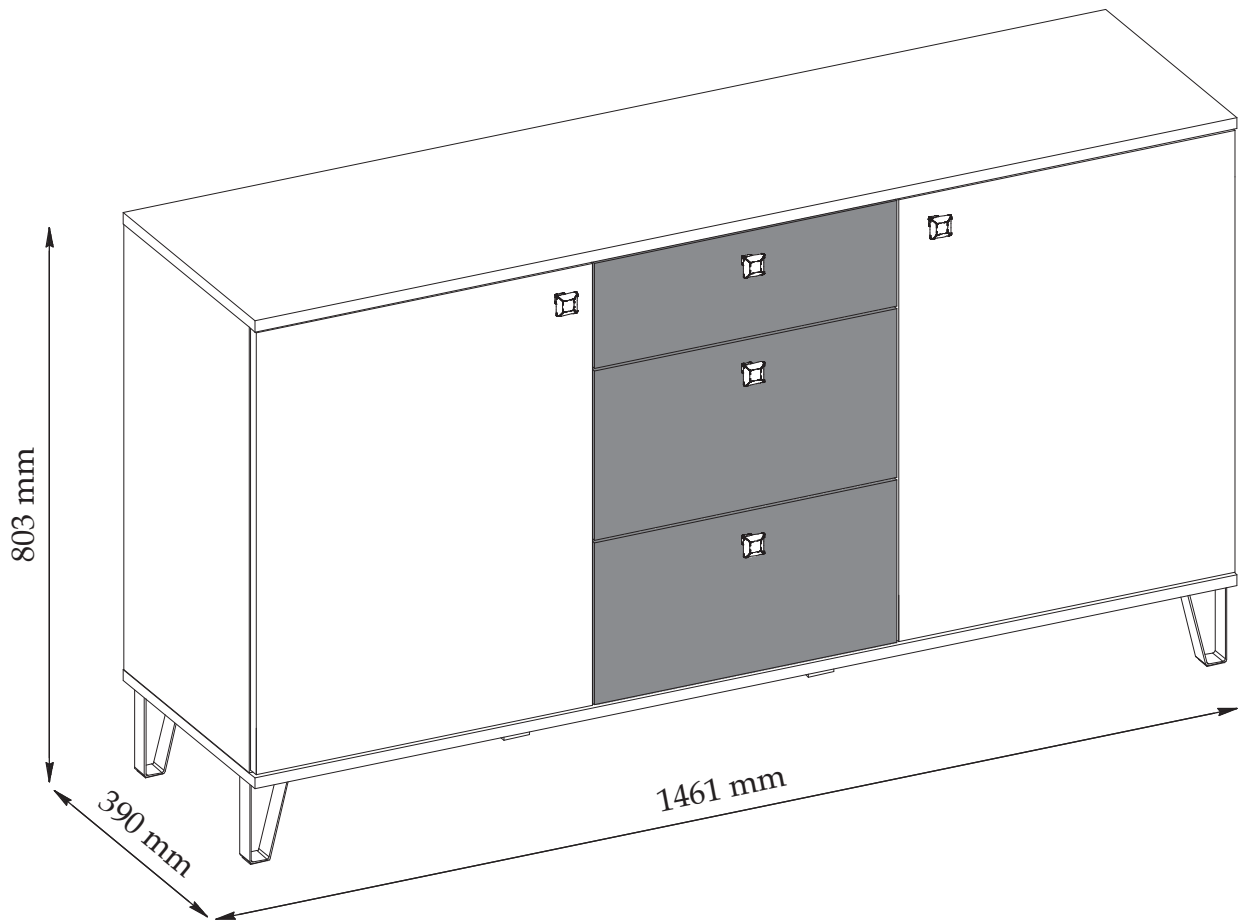

WEIL EVOK M

110 min

| Element symbol | Measurements | Code | Paket |
|----------------|----------------|------|-------|
| 1 | 1461 390 16 1 | 1002 | 1/2 |
| 2 | 1461 390 16 1 | 1001 | 1/2 |
| 3 | 651 372.5 16 1 | 1003 | 1/2 |
| 4 | 651 372.5 16 1 | 1004 | 1/2 |
| 5 | 651 352.5 16 1 | 1005 | 1/2 |
| 6 | 651 352.5 16 1 | 1031 | 1/2 |

| | | | | | | |
|----|-------|-----|----|---|------|-----|
| 7 | 479 | 340 | 16 | 2 | | 1/2 |
| 8 | 350 | 160 | 16 | 2 | 1034 | 1/2 |
| 9 | 379.5 | 160 | 16 | 2 | 1035 | 1/2 |
| 10 | 350 | 160 | 16 | 2 | 1036 | 1/2 |
| 11 | 350 | 110 | 16 | 1 | 1044 | 1/2 |
| 12 | 379.5 | 110 | 16 | 1 | 1045 | 1/2 |
| 13 | 350 | 110 | 16 | 1 | 1046 | 1/2 |

| | | | | | | |
|----|-------|-----|----|---|------|-----|
| 14 | 393.5 | 346 | 3 | 3 | | 1/2 |
| 15 | 665 | 494 | 3 | 2 | | 2/2 |
| 16 | 665 | 453 | 3 | 1 | 1006 | 2/2 |
| 17 | 500 | 645 | 16 | 2 | 1047 | 2/2 |
| 18 | 450 | 242 | 16 | 2 | 3018 | 2/2 |
| 19 | 450 | 154 | 16 | 1 | 3019 | 2/2 |
| 20 | 120 | 38 | 38 | 2 | 4001 | 1/2 |

▶ 2

▶ 9

▶ 3

x2

▶ 4

x2

▶ 5

x2