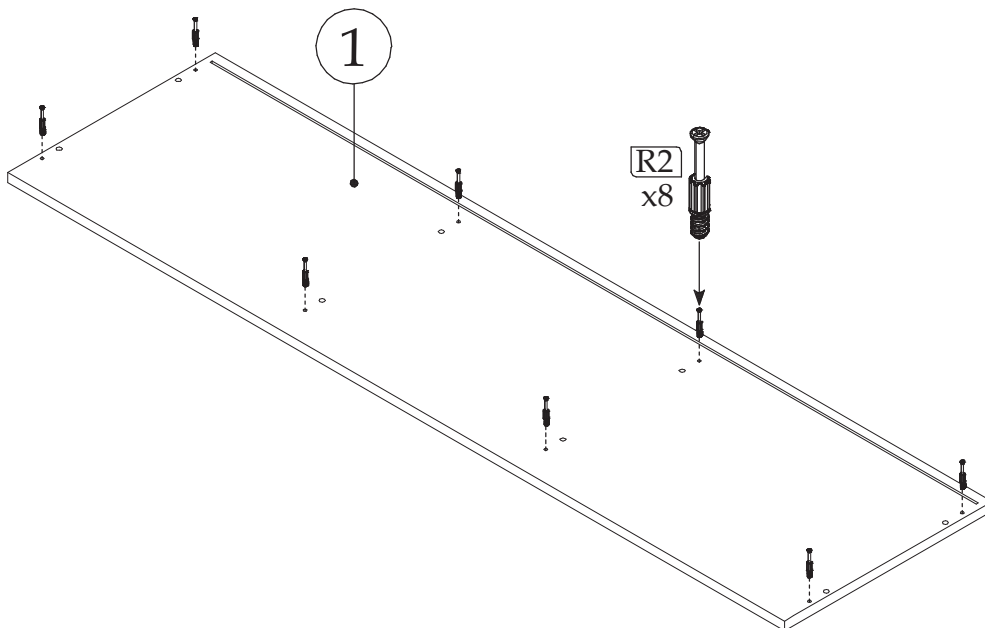

WEIL EVOK M

110 min

| Element symbol | Measurements | Code | Paket |
|----------------|----------------|------|-------|
| 1 | 1461 390 16 1 | 1002 | 1/2 |
| 2 | 1461 390 16 1 | 1001 | 1/2 |
| 3 | 651 372.5 16 1 | 1003 | 1/2 |
| 4 | 651 372.5 16 1 | 1004 | 1/2 |
| 5 | 651 352.5 16 1 | 1005 | 1/2 |
| 6 | 651 352.5 16 1 | 1031 | 1/2 |

| | | | | | | |
|----|-------|-----|----|---|------|-----|
| 7 | 479 | 340 | 16 | 2 | | 1/2 |
| 8 | 350 | 160 | 16 | 2 | 1034 | 1/2 |
| 9 | 379.5 | 160 | 16 | 2 | 1035 | 1/2 |
| 10 | 350 | 160 | 16 | 2 | 1036 | 1/2 |
| 11 | 350 | 110 | 16 | 1 | 1044 | 1/2 |
| 12 | 379.5 | 110 | 16 | 1 | 1045 | 1/2 |
| 13 | 350 | 110 | 16 | 1 | 1046 | 1/2 |

▶ 2

▶ 9

▶ 3

x2

▶ 4

x2

▶ 5

x2