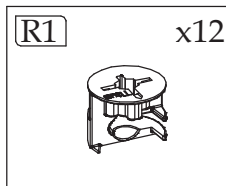

# WEIL EVOK R

80 min

Element symbol	Measurements				Code	Paket
	1	2	3	4		
1	555	390	16	1	1002	1/1
2	555	390	16	1	1001	1/1
3	1822	372.5	16	1	1003	1/1
4	1822	372.5	16	1	1004	1/1
5	521	352	16	1	1030	1/1
6	521	352	16	2	1027	1/1
7	521	352	16	1	1033	1/1
8	362	347.5	16	4	1035	1/1
9	350	110	16	2	1008	1/1
10	463.5	110	16	2	1009	1/1
11	350	110	16	2	1010	1/1
12	477.5	346	3	2		1/1
13	1836	535	3	1		1/1
14	550	159	16	2	3035	1/1

▶ 8

▶ 3

▶ 4

▶ 5

▶ 9

max. 5kg

max. 3kg

8