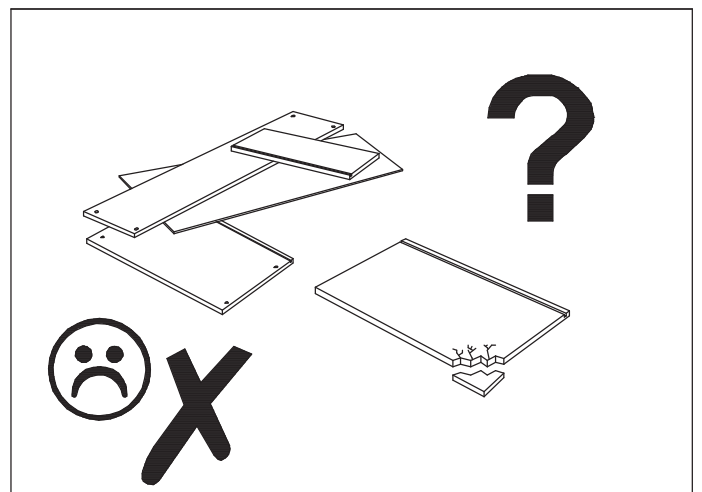

# WEIL EVOK R

80 min

Element symbol	Measurements				Code	Paket
	1	2	3	4		
1	555	390	16	1	1002	1/1
2	555	390	16	1	1001	1/1
3	1822	372.5	16	1	1003	1/1
4	1822	372.5	16	1	1004	1/1
5	521	352	16	1	1030	1/1
6	521	352	16	2	1027	1/1
7	521	352	16	1	1033	1/1
8	362	347.5	16	4	1035	1/1
9	350	110	16	2	1008	1/1
10	463.5	110	16	2	1009	1/1
11	350	110	16	2	1010	1/1
12	477.5	346	3	2		1/1
13	1836	535	3	1		1/1
14	550	159	16	2	3035	1/1

▶ 8

▶ 3

▶ 4

▶ 5

▶ 9

max. 5kg

max. 3kg

8