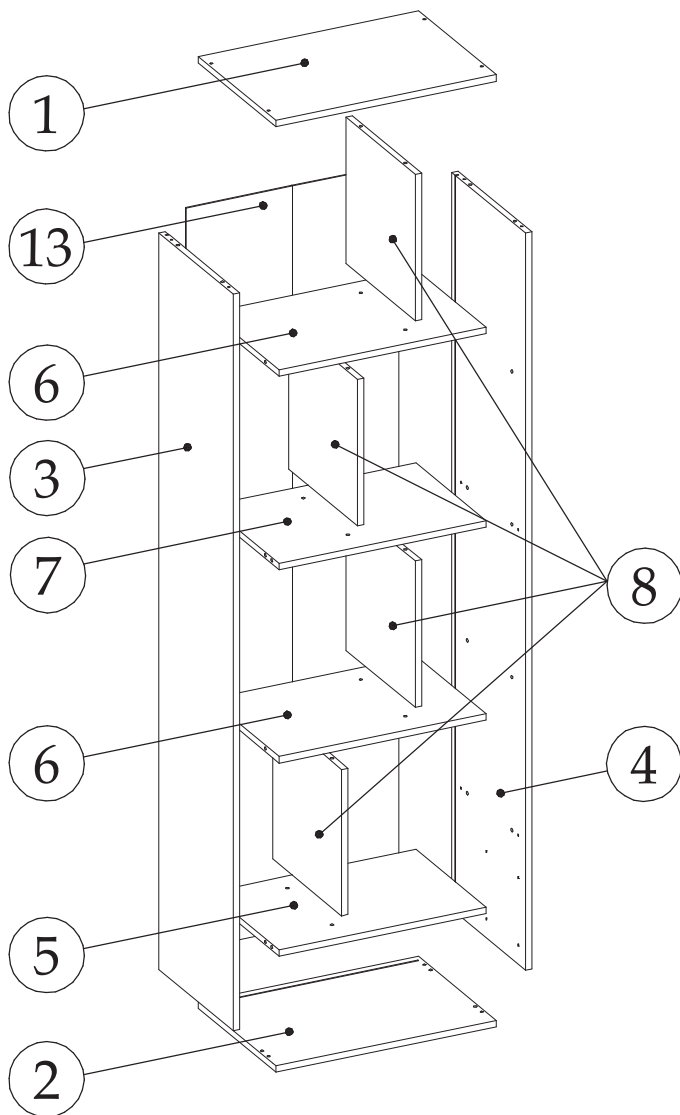

# WEIL EVOK R

80 min

Element symbol	Measurements				Code	Paket
	1	2	3	4		
1	555	390	16	1	1002	1/1
2	555	390	16	1	1001	1/1
3	1822	372.5	16	1	1003	1/1
4	1822	372.5	16	1	1004	1/1
5	521	352	16	1	1030	1/1
6	521	352	16	2	1027	1/1
7	521	352	16	1	1033	1/1
8	362	347.5	16	4	1035	1/1
9	350	110	16	2	1008	1/1
10	463.5	110	16	2	1009	1/1
11	350	110	16	2	1010	1/1
12	477.5	346	3	2		1/1
13	1836	535	3	1		1/1
14	550	159	16	2	3035	1/1

▶ 8

▶ 3

▶ 4

▶ 5

▶ 9

max. 5kg

max. 3kg

8