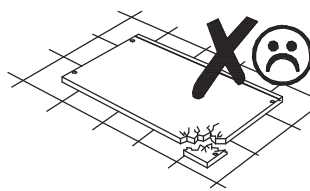

# WEIL EVOK R

80 min

Element symbol	Measurements				Code	Paket
	1	2	3	4		
1	555	390	16	1	1002	1/1
2	555	390	16	1	1001	1/1
3	1822	372.5	16	1	1003	1/1
4	1822	372.5	16	1	1004	1/1
5	521	352	16	1	1030	1/1
6	521	352	16	2	1027	1/1
7	521	352	16	1	1033	1/1
8	362	347.5	16	4	1035	1/1
9	350	110	16	2	1008	1/1
10	463.5	110	16	2	1009	1/1
11	350	110	16	2	1010	1/1
12	477.5	346	3	2		1/1
13	1836	535	3	1		1/1
14	550	159	16	2	3035	1/1

▶ 8

▶ 3

▶ 4

▶ 5

▶ 9

max. 5kg

max. 3kg

8