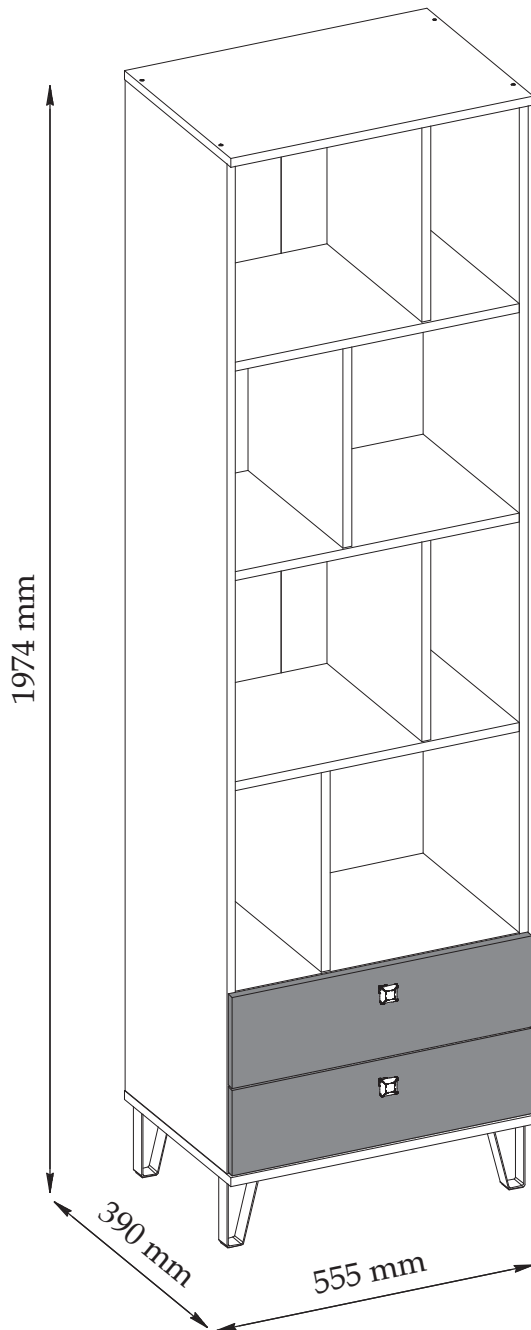

# WEIL EVOK R

80 min

Element symbol	Measurements				Code	Paket
	1	2	3	4		
1	555	390	16	1	1002	1/1
2	555	390	16	1	1001	1/1
3	1822	372.5	16	1	1003	1/1
4	1822	372.5	16	1	1004	1/1
5	521	352	16	1	1030	1/1
6	521	352	16	2	1027	1/1
7	521	352	16	1	1033	1/1
8	362	347.5	16	4	1035	1/1
9	350	110	16	2	1008	1/1
10	463.5	110	16	2	1009	1/1
11	350	110	16	2	1010	1/1
12	477.5	346	3	2		1/1
13	1836	535	3	1		1/1
14	550	159	16	2	3035	1/1

▶ 8

▶ 3

▶ 4

▶ 5

▶ 9

max. 5kg

max. 3kg

8