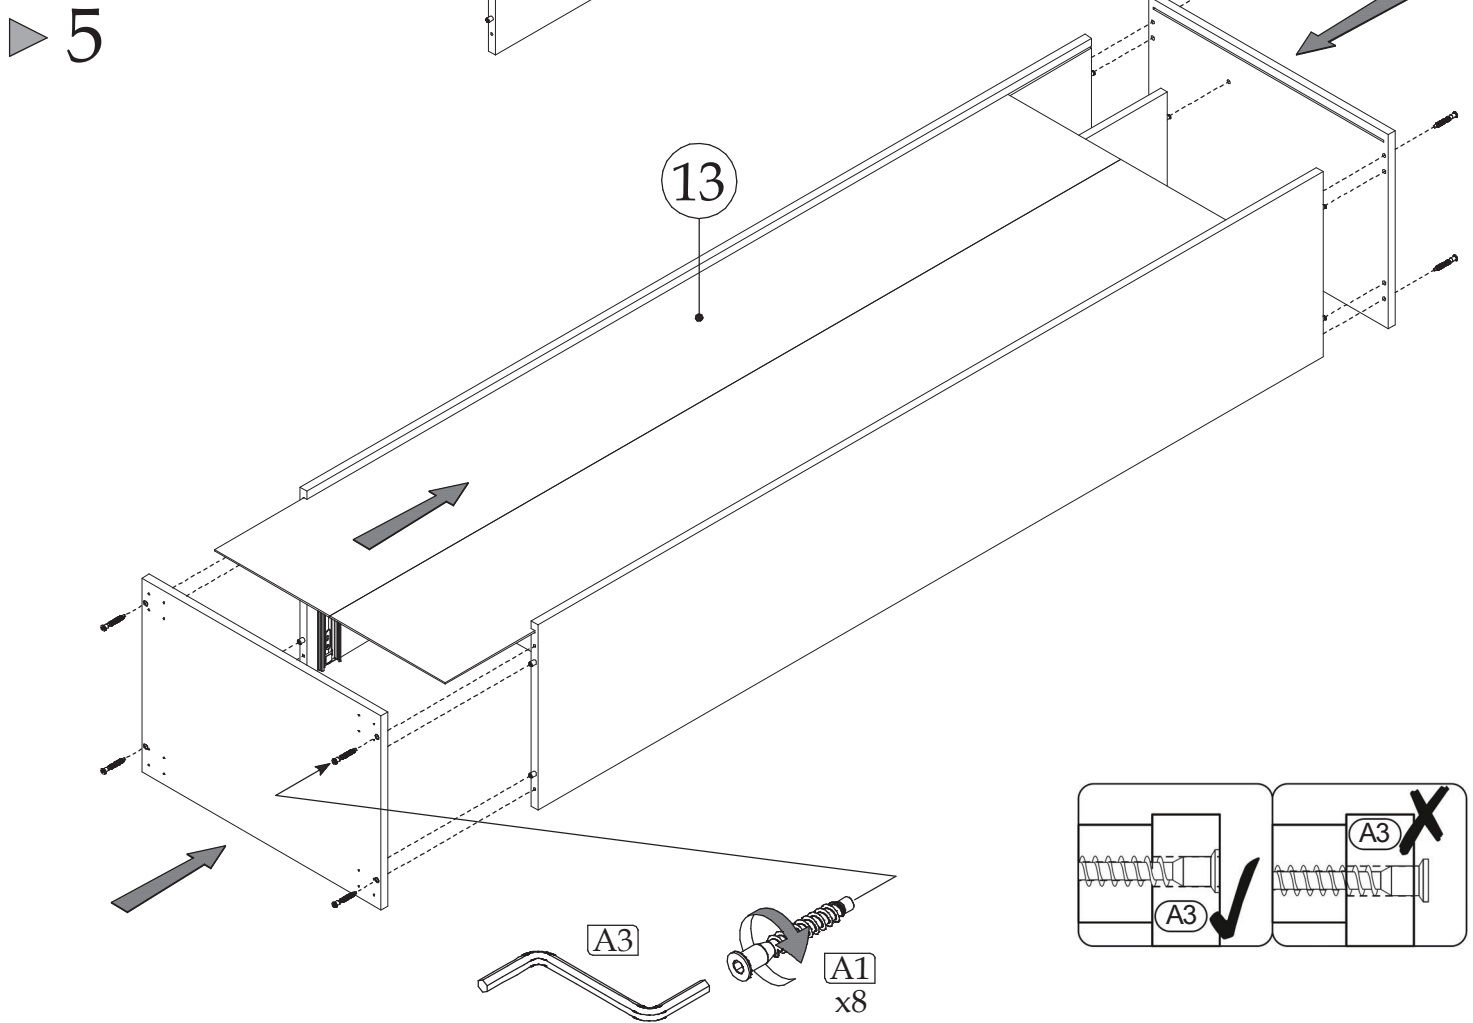

# WEIL EVOK R

80 min

Element symbol	Measurements				Code	Paket
	1	2	3	4		
1	555	390	16	1	1002	1/1
2	555	390	16	1	1001	1/1
3	1822	372.5	16	1	1003	1/1
4	1822	372.5	16	1	1004	1/1
5	521	352	16	1	1030	1/1
6	521	352	16	2	1027	1/1
7	521	352	16	1	1033	1/1
8	362	347.5	16	4	1035	1/1
9	350	110	16	2	1008	1/1
10	463.5	110	16	2	1009	1/1
11	350	110	16	2	1010	1/1
12	477.5	346	3	2		1/1
13	1836	535	3	1		1/1
14	550	159	16	2	3035	1/1

▶ 8

▶ 3

▶ 4

▶ 5

▶ 9

max. 5kg

max. 3kg

8