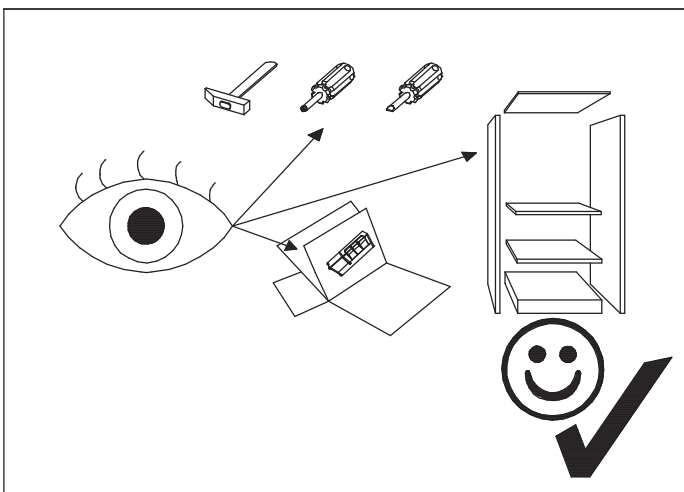

# WEIL EVOK R

80 min

Element symbol	Measurements				Code	Paket
	1	2	3	4		
1	555	390	16	1	1002	1/1
2	555	390	16	1	1001	1/1
3	1822	372.5	16	1	1003	1/1
4	1822	372.5	16	1	1004	1/1
5	521	352	16	1	1030	1/1
6	521	352	16	2	1027	1/1
7	521	352	16	1	1033	1/1
8	362	347.5	16	4	1035	1/1
9	350	110	16	2	1008	1/1
10	463.5	110	16	2	1009	1/1
11	350	110	16	2	1010	1/1
12	477.5	346	3	2		1/1
13	1836	535	3	1		1/1
14	550	159	16	2	3035	1/1

▶ 8

▶ 3

▶ 4

▶ 5

▶ 9

max. 5kg

max. 3kg

8