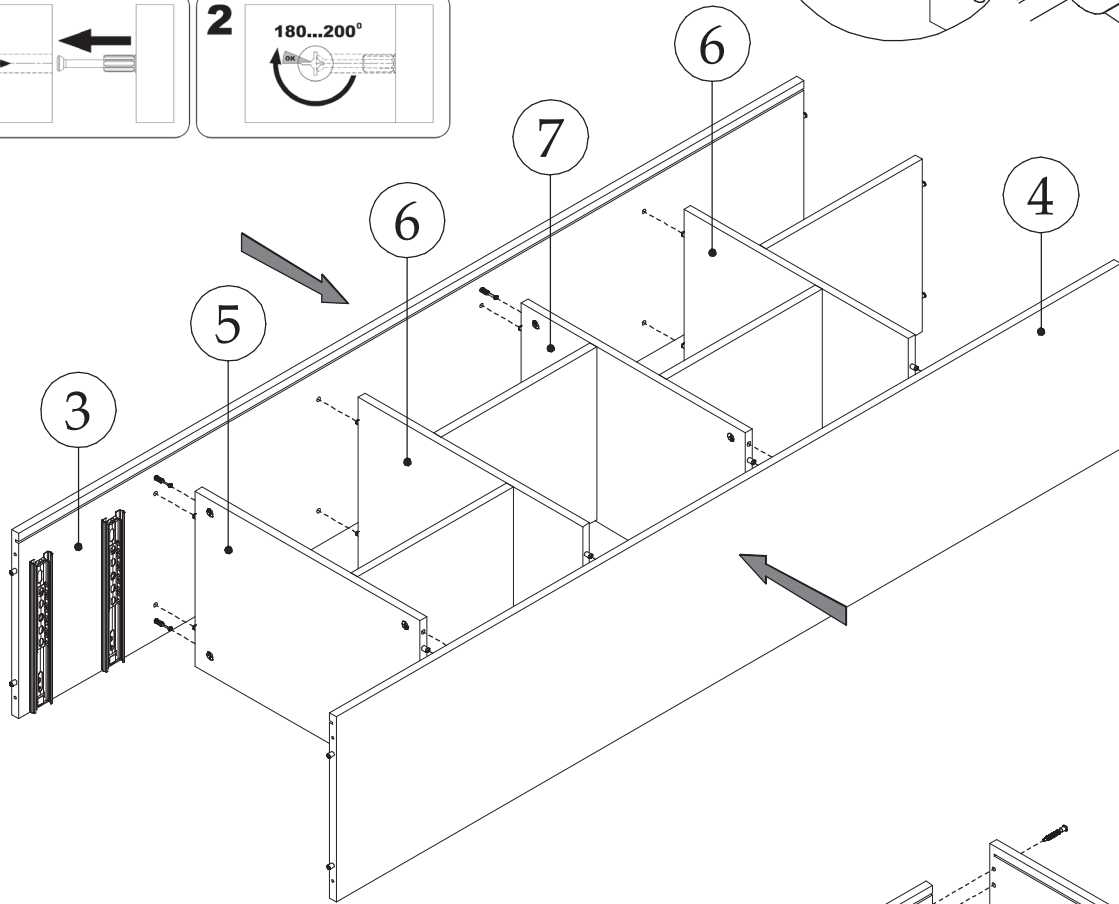

# WEIL EVOK R

80 min

Element symbol	Measurements				Code	Paket
	1	2	3	4		
1	555	390	16	1	1002	1/1
2	555	390	16	1	1001	1/1
3	1822	372.5	16	1	1003	1/1
4	1822	372.5	16	1	1004	1/1
5	521	352	16	1	1030	1/1
6	521	352	16	2	1027	1/1
7	521	352	16	1	1033	1/1
8	362	347.5	16	4	1035	1/1
9	350	110	16	2	1008	1/1
10	463.5	110	16	2	1009	1/1
11	350	110	16	2	1010	1/1
12	477.5	346	3	2		1/1
13	1836	535	3	1		1/1
14	550	159	16	2	3035	1/1

▶ 8

▶ 3

▶ 4

▶ 5

▶ 9

max. 5kg

max. 3kg

8