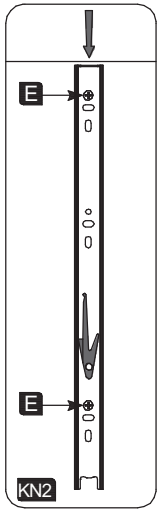

# WEIL EVOK R

80 min

Element symbol	Measurements				Code	Paket
	1	2	3	4		
1	555	390	16	1	1002	1/1
2	555	390	16	1	1001	1/1
3	1822	372.5	16	1	1003	1/1
4	1822	372.5	16	1	1004	1/1
5	521	352	16	1	1030	1/1
6	521	352	16	2	1027	1/1
7	521	352	16	1	1033	1/1
8	362	347.5	16	4	1035	1/1
9	350	110	16	2	1008	1/1
10	463.5	110	16	2	1009	1/1
11	350	110	16	2	1010	1/1
12	477.5	346	3	2		1/1
13	1836	535	3	1		1/1
14	550	159	16	2	3035	1/1

▶ 8

▶ 3

▶ 4

▶ 5

▶ 9

max. 5kg

max. 3kg

8