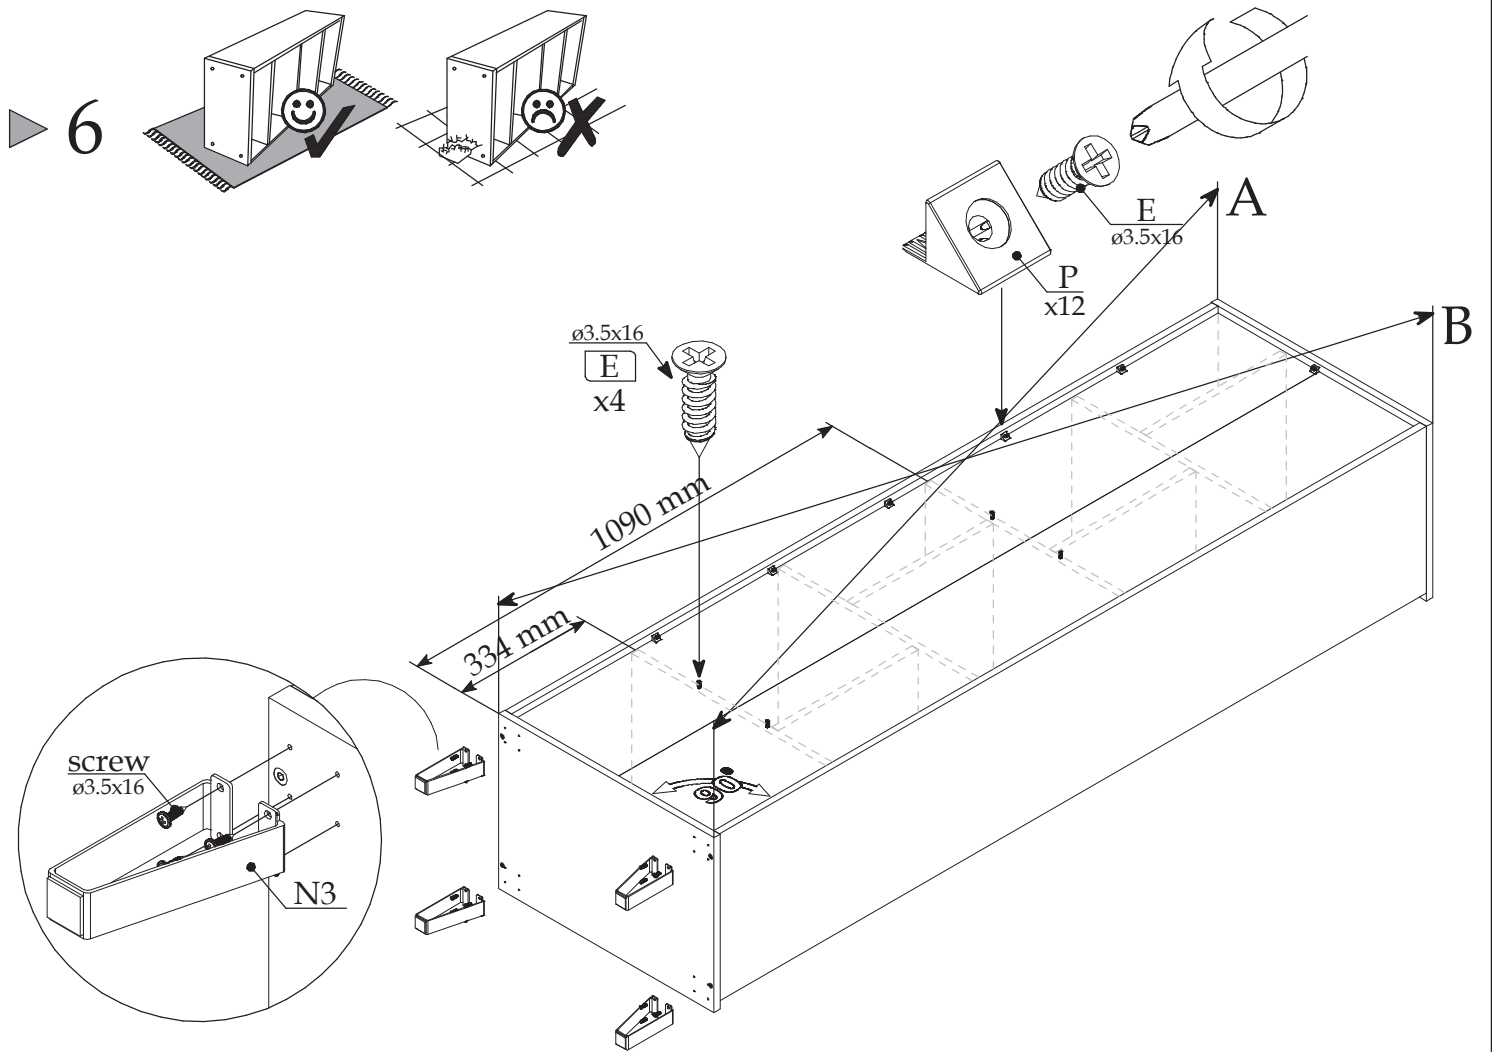

# WEIL EVOK R

80 min

Element symbol	Measurements				Code	Paket
	1	2	3	4		
1	555	390	16	1	1002	1/1
2	555	390	16	1	1001	1/1
3	1822	372.5	16	1	1003	1/1
4	1822	372.5	16	1	1004	1/1
5	521	352	16	1	1030	1/1
6	521	352	16	2	1027	1/1
7	521	352	16	1	1033	1/1
8	362	347.5	16	4	1035	1/1
9	350	110	16	2	1008	1/1
10	463.5	110	16	2	1009	1/1
11	350	110	16	2	1010	1/1
12	477.5	346	3	2		1/1
13	1836	535	3	1		1/1
14	550	159	16	2	3035	1/1

▶ 8

▶ 3

▶ 4

▶ 5

▶ 9

max. 5kg

max. 3kg

8