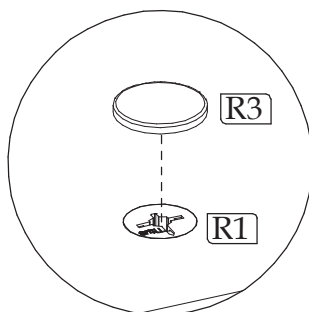

# WEIL EVOK R

80 min

Element symbol	Measurements				Code	Paket
	1	2	3	4		
1	555	390	16	1	1002	1/1
2	555	390	16	1	1001	1/1
3	1822	372.5	16	1	1003	1/1
4	1822	372.5	16	1	1004	1/1
5	521	352	16	1	1030	1/1
6	521	352	16	2	1027	1/1
7	521	352	16	1	1033	1/1
8	362	347.5	16	4	1035	1/1
9	350	110	16	2	1008	1/1
10	463.5	110	16	2	1009	1/1
11	350	110	16	2	1010	1/1
12	477.5	346	3	2		1/1
13	1836	535	3	1		1/1
14	550	159	16	2	3035	1/1

▶ 8

▶ 3

▶ 4

▶ 5

▶ 9

max. 5kg

max. 3kg

8