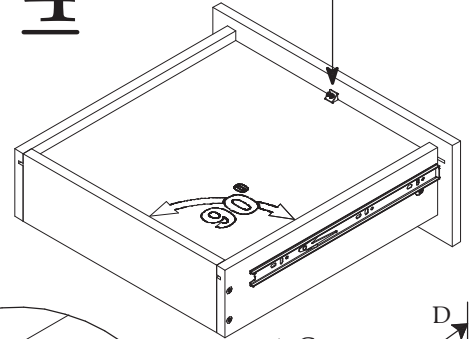

# WEIL EVOK R

80 min

Element symbol	Measurements				Code	Paket
	1	2	3	4		
1	555	390	16	1	1002	1/1
2	555	390	16	1	1001	1/1
3	1822	372.5	16	1	1003	1/1
4	1822	372.5	16	1	1004	1/1
5	521	352	16	1	1030	1/1
6	521	352	16	2	1027	1/1
7	521	352	16	1	1033	1/1
8	362	347.5	16	4	1035	1/1
9	350	110	16	2	1008	1/1
10	463.5	110	16	2	1009	1/1
11	350	110	16	2	1010	1/1
12	477.5	346	3	2		1/1
13	1836	535	3	1		1/1
14	550	159	16	2	3035	1/1

▶ 8

▶ 3

▶ 4

▶ 5

▶ 9

max. 5kg

max. 3kg

8