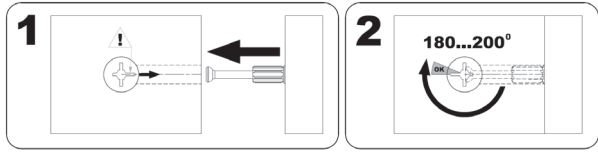

# WEIL EVOK R

80 min

Element symbol	Measurements				Code	Paket
	1	2	3	4		
1	555	390	16	1	1002	1/1
2	555	390	16	1	1001	1/1
3	1822	372.5	16	1	1003	1/1
4	1822	372.5	16	1	1004	1/1
5	521	352	16	1	1030	1/1
6	521	352	16	2	1027	1/1
7	521	352	16	1	1033	1/1
8	362	347.5	16	4	1035	1/1
9	350	110	16	2	1008	1/1
10	463.5	110	16	2	1009	1/1
11	350	110	16	2	1010	1/1
12	477.5	346	3	2		1/1
13	1836	535	3	1		1/1
14	550	159	16	2	3035	1/1

▶ 8

▶ 3

▶ 4

▶ 5

▶ 9

max. 5kg

max. 3kg

8