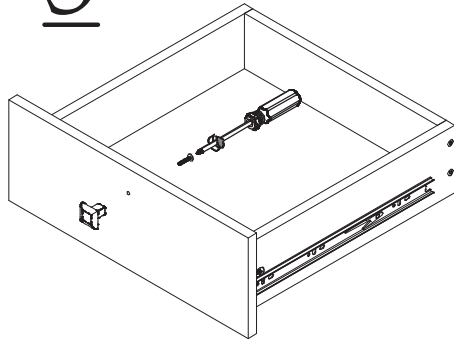

▶ 8

▶ 3

▶ 4

▶ 5

▶ 9

max. 5kg

max. 3kg