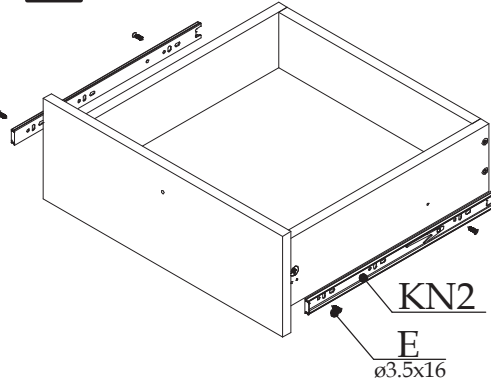

# WEIL EVOK R

80 min

Element symbol	Measurements				Code	Paket
	1	2	3	4		
1	555	390	16	1	1002	1/1
2	555	390	16	1	1001	1/1
3	1822	372.5	16	1	1003	1/1
4	1822	372.5	16	1	1004	1/1
5	521	352	16	1	1030	1/1
6	521	352	16	2	1027	1/1
7	521	352	16	1	1033	1/1
8	362	347.5	16	4	1035	1/1
9	350	110	16	2	1008	1/1
10	463.5	110	16	2	1009	1/1
11	350	110	16	2	1010	1/1
12	477.5	346	3	2		1/1
13	1836	535	3	1		1/1
14	550	159	16	2	3035	1/1

▶ 8

▶ 3

▶ 4

▶ 5

▶ 9

max. 5kg

max. 3kg

8