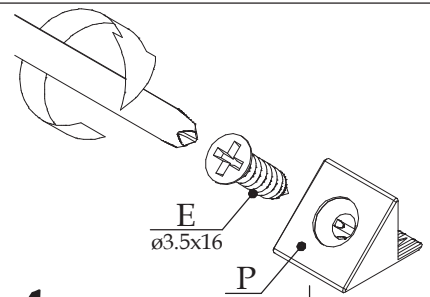

▶ 8

▶ 3

▶ 4

▶ 5

▶ 9

max. 5kg

max. 3kg