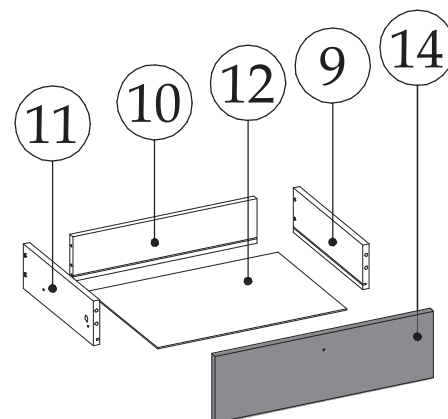

# WEIL EVOK R

80 min

Element symbol	Measurements				Code	Paket
	1	2	3	4		
1	555	390	16	1	1002	1/1
2	555	390	16	1	1001	1/1
3	1822	372.5	16	1	1003	1/1
4	1822	372.5	16	1	1004	1/1
5	521	352	16	1	1030	1/1
6	521	352	16	2	1027	1/1
7	521	352	16	1	1033	1/1
8	362	347.5	16	4	1035	1/1
9	350	110	16	2	1008	1/1
10	463.5	110	16	2	1009	1/1
11	350	110	16	2	1010	1/1
12	477.5	346	3	2		1/1
13	1836	535	3	1		1/1
14	550	159	16	2	3035	1/1

▶ 8

▶ 3

▶ 4

▶ 5

▶ 9

max. 5kg

max. 3kg

8