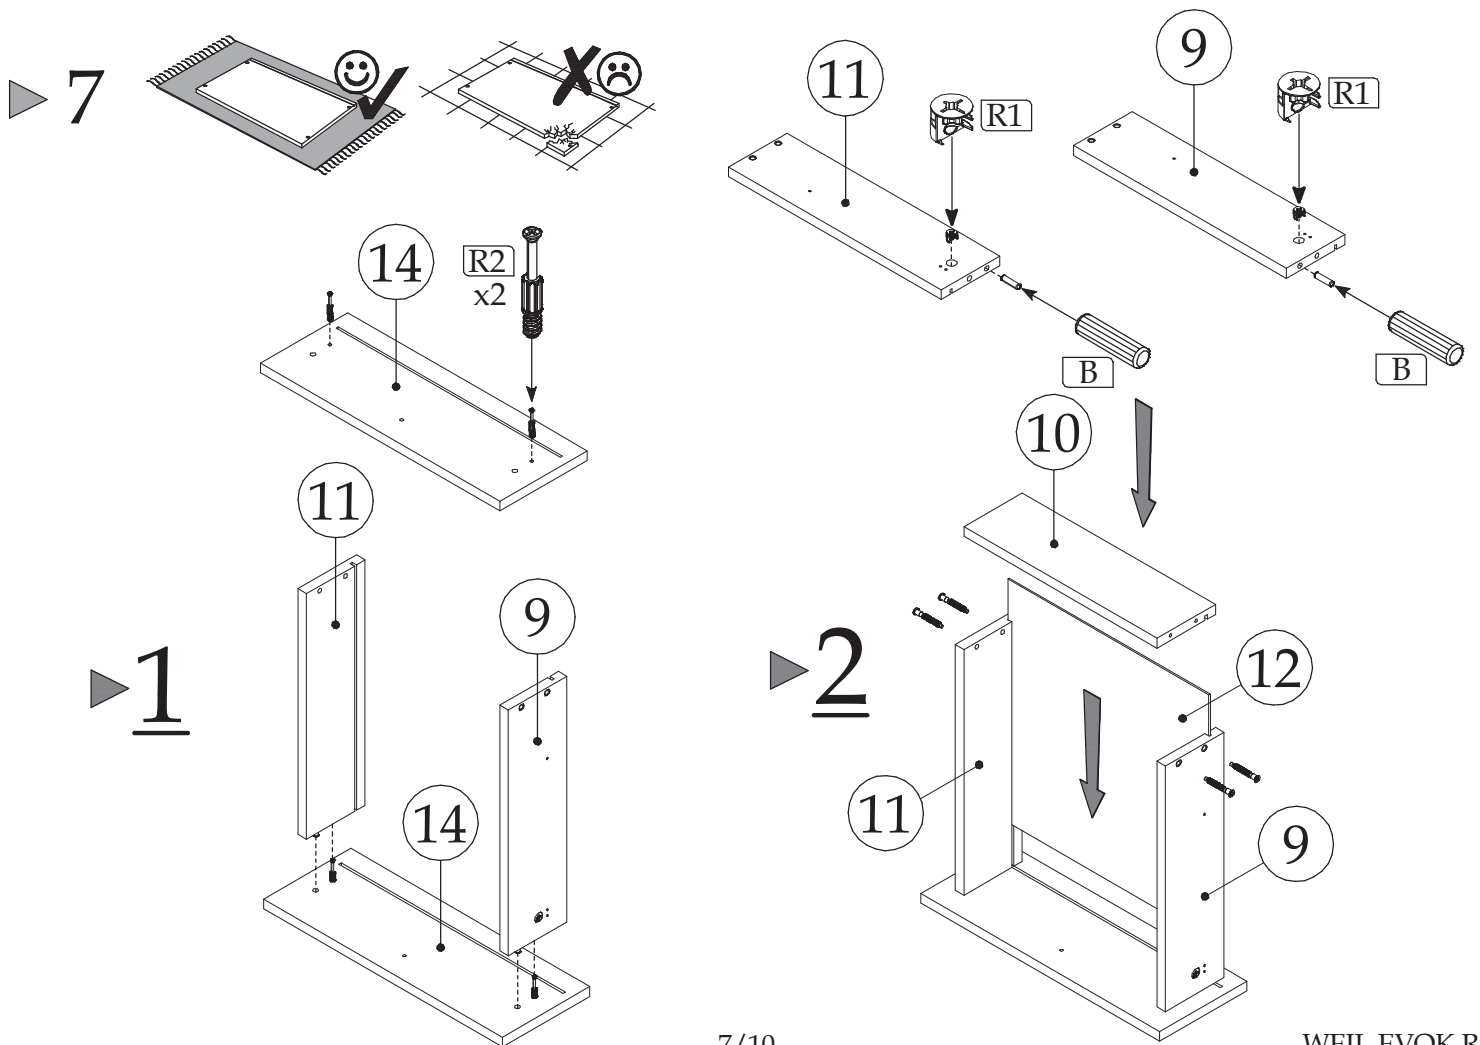

# WEIL EVOK R

80 min

Element symbol	Measurements				Code	Paket
	1	2	3	4		
1	555	390	16	1	1002	1/1
2	555	390	16	1	1001	1/1
3	1822	372.5	16	1	1003	1/1
4	1822	372.5	16	1	1004	1/1
5	521	352	16	1	1030	1/1
6	521	352	16	2	1027	1/1
7	521	352	16	1	1033	1/1
8	362	347.5	16	4	1035	1/1
9	350	110	16	2	1008	1/1
10	463.5	110	16	2	1009	1/1
11	350	110	16	2	1010	1/1
12	477.5	346	3	2		1/1
13	1836	535	3	1		1/1
14	550	159	16	2	3035	1/1

▶ 8

▶ 3

▶ 4

▶ 5

▶ 9

max. 5kg

max. 3kg

8