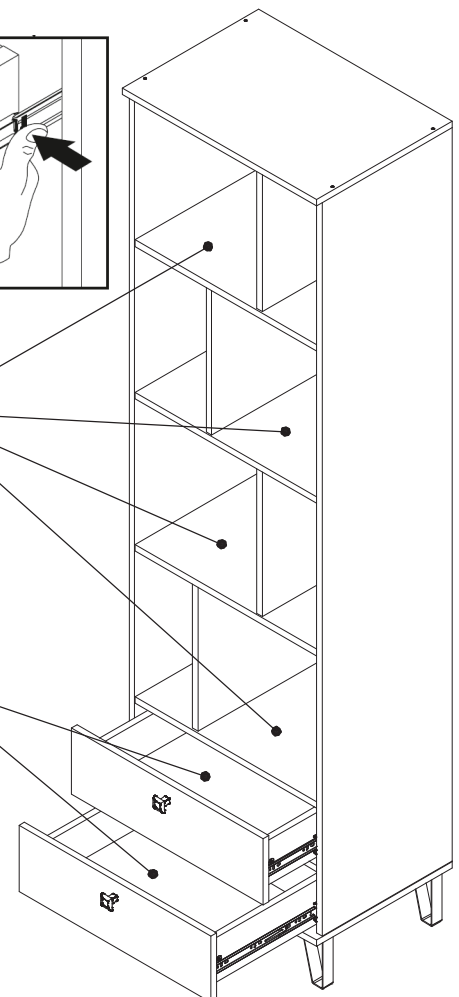

# WEIL EVOK R

80 min

Element symbol	Measurements				Code	Paket
	1	2	3	4		
1	555	390	16	1	1002	1/1
2	555	390	16	1	1001	1/1
3	1822	372.5	16	1	1003	1/1
4	1822	372.5	16	1	1004	1/1
5	521	352	16	1	1030	1/1
6	521	352	16	2	1027	1/1
7	521	352	16	1	1033	1/1
8	362	347.5	16	4	1035	1/1
9	350	110	16	2	1008	1/1
10	463.5	110	16	2	1009	1/1
11	350	110	16	2	1010	1/1
12	477.5	346	3	2		1/1
13	1836	535	3	1		1/1
14	550	159	16	2	3035	1/1

▶ 8

▶ 3

▶ 4

▶ 5

▶ 9

max. 5kg

max. 3kg

8