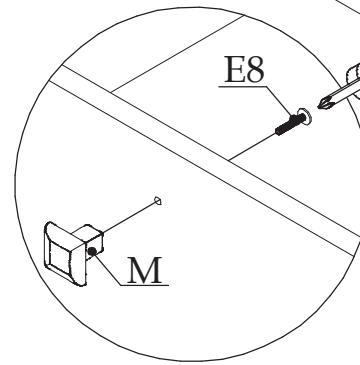

▶ 8

▶ 3

▶ 4

▶ 5

▶ 9

max. 5kg

max. 3kg