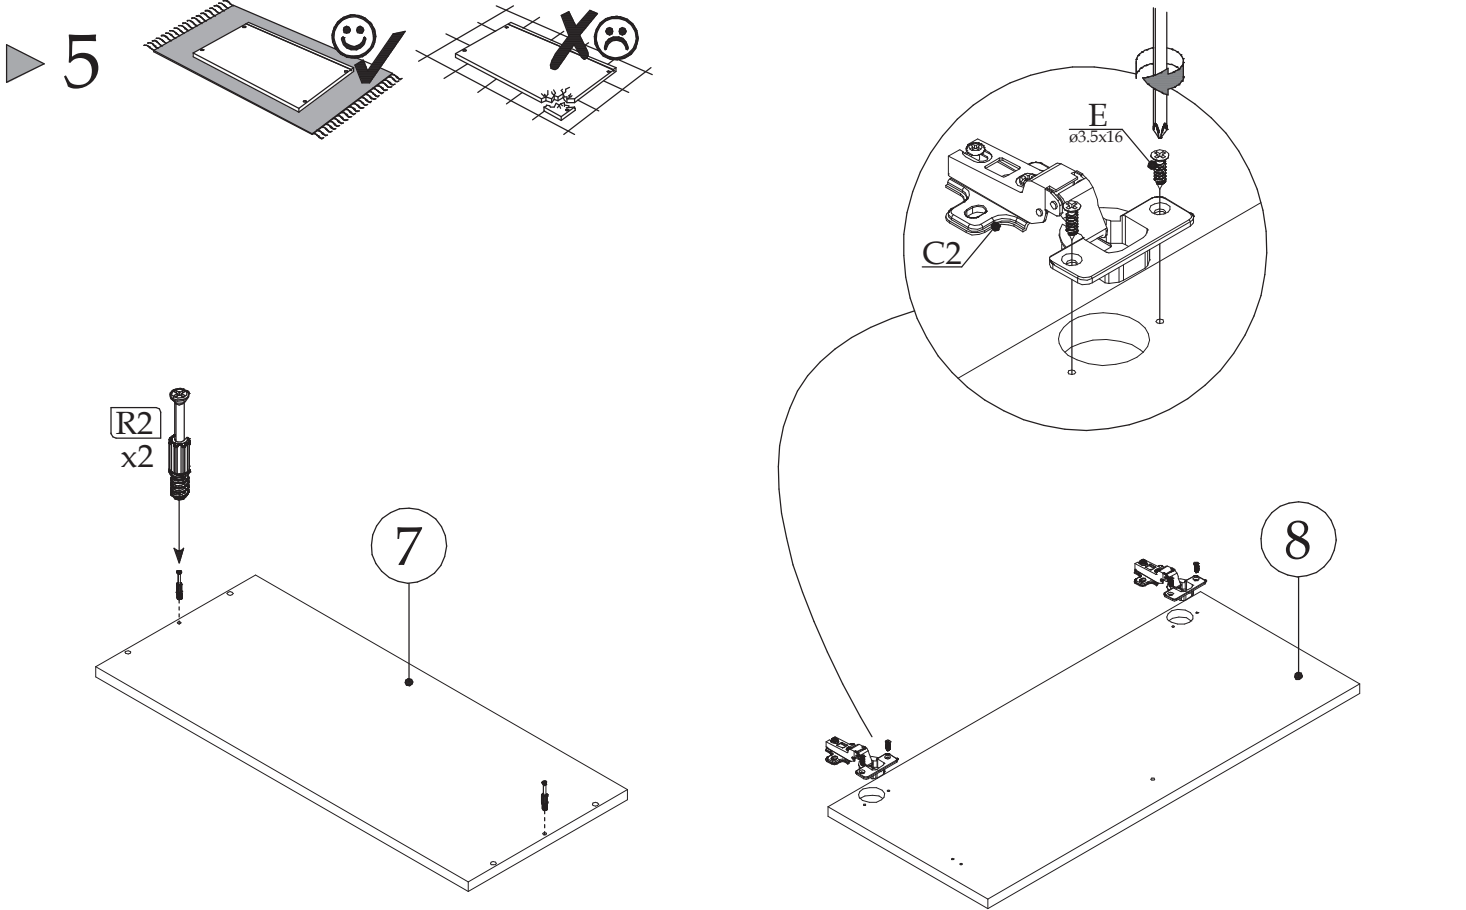

WEIL EVOK T

80 min

Element symbol	Measurements				Code	Paket
	1	2	3	4		
1	1100	600	16	1	1002	1/1
2	1100	600	16	1	1001	1/1
3	286	565.5	16	1	1037	1/1
4	286	565.5	16	1	1038	1/1
5	286	565.5	16	1	1039	1/1
6	286	379	16	1	1041	1/1
7	700	300	16	1	3030	1/1
8	700	300	16	1	3031	1/1