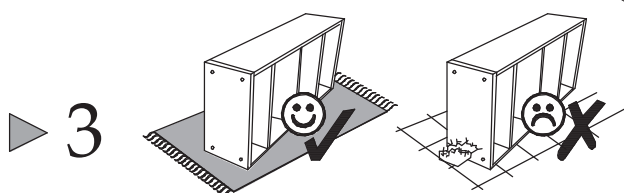

WEIL EVOK T

80 min

Element symbol	Measurements				Code	Paket
	1	2	3	4		
1	1100	600	16	1	1002	1/1
2	1100	600	16	1	1001	1/1
3	286	565.5	16	1	1037	1/1
4	286	565.5	16	1	1038	1/1
5	286	565.5	16	1	1039	1/1
6	286	379	16	1	1041	1/1
7	700	300	16	1	3030	1/1
8	700	300	16	1	3031	1/1