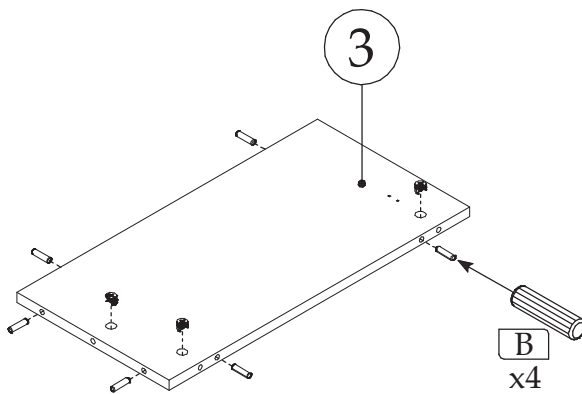

WEIL EVOK T

80 min

Element symbol	Measurements				Code	Paket
	1	2	3	4		
1	1100	600	16	1	1002	1/1
2	1100	600	16	1	1001	1/1
3	286	565.5	16	1	1037	1/1
4	286	565.5	16	1	1038	1/1
5	286	565.5	16	1	1039	1/1
6	286	379	16	1	1041	1/1
7	700	300	16	1	3030	1/1
8	700	300	16	1	3031	1/1