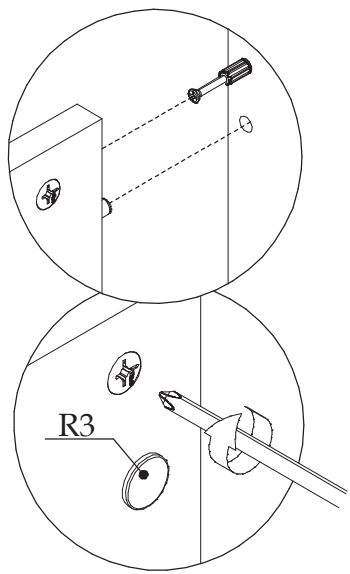

WEIL EVOK T

80 min

Element symbol	Measurements				Code	Paket
	1	2	3	4		
1	1100	600	16	1	1002	1/1
2	1100	600	16	1	1001	1/1
3	286	565.5	16	1	1037	1/1
4	286	565.5	16	1	1038	1/1
5	286	565.5	16	1	1039	1/1
6	286	379	16	1	1041	1/1
7	700	300	16	1	3030	1/1
8	700	300	16	1	3031	1/1