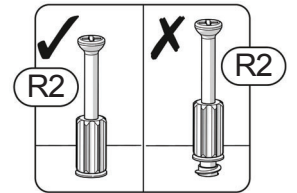

WEIL EVOK T

80 min

Element symbol	Measurements				Code	Paket
	1	2	3	4		
1	1100	600	16	1	1002	1/1
2	1100	600	16	1	1001	1/1
3	286	565.5	16	1	1037	1/1
4	286	565.5	16	1	1038	1/1
5	286	565.5	16	1	1039	1/1
6	286	379	16	1	1041	1/1
7	700	300	16	1	3030	1/1
8	700	300	16	1	3031	1/1