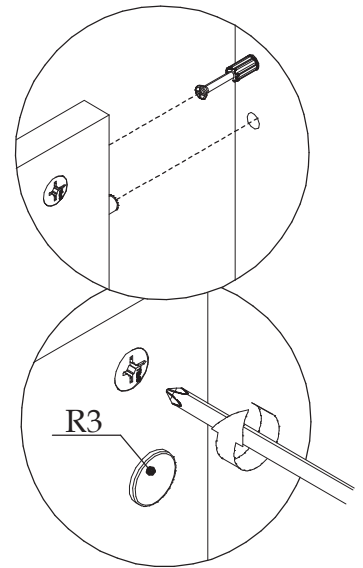

WEIL EVOK T

80 min

Element symbol	Measurements				Code	Paket
	1	2	3	4		
1	1100	600	16	1	1002	1/1
2	1100	600	16	1	1001	1/1
3	286	565.5	16	1	1037	1/1
4	286	565.5	16	1	1038	1/1
5	286	565.5	16	1	1039	1/1
6	286	379	16	1	1041	1/1
7	700	300	16	1	3030	1/1
8	700	300	16	1	3031	1/1