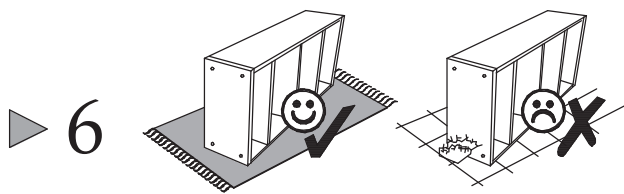

WEIL EVOK T

80 min

Element symbol	Measurements				Code	Paket
	1	2	3	4		
1	1100	600	16	1	1002	1/1
2	1100	600	16	1	1001	1/1
3	286	565.5	16	1	1037	1/1
4	286	565.5	16	1	1038	1/1
5	286	565.5	16	1	1039	1/1
6	286	379	16	1	1041	1/1
7	700	300	16	1	3030	1/1
8	700	300	16	1	3031	1/1