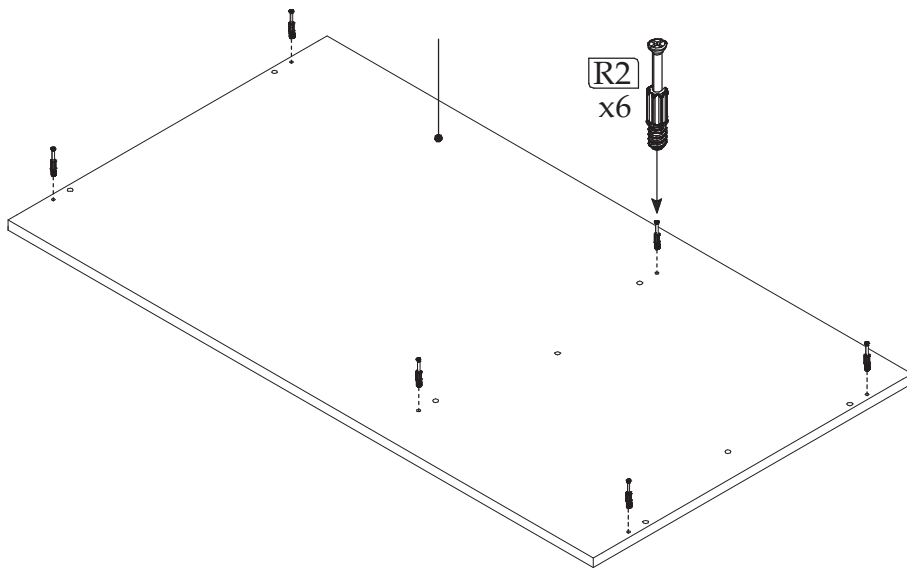

WEIL EVOK T

80 min

Element symbol	Measurements				Code	Paket
	1	2	3	4		
1	1100	600	16	1	1002	1/1
2	1100	600	16	1	1001	1/1
3	286	565.5	16	1	1037	1/1
4	286	565.5	16	1	1038	1/1
5	286	565.5	16	1	1039	1/1
6	286	379	16	1	1041	1/1
7	700	300	16	1	3030	1/1
8	700	300	16	1	3031	1/1