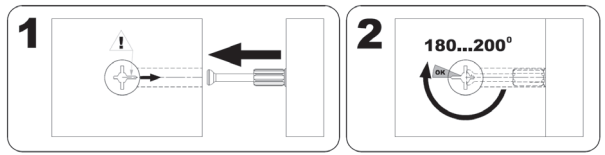

WEIL EVOK T

80 min

Element symbol	Measurements				Code	Paket
	1	2	3	4		
1	1100	600	16	1	1002	1/1
2	1100	600	16	1	1001	1/1
3	286	565.5	16	1	1037	1/1
4	286	565.5	16	1	1038	1/1
5	286	565.5	16	1	1039	1/1
6	286	379	16	1	1041	1/1
7	700	300	16	1	3030	1/1
8	700	300	16	1	3031	1/1