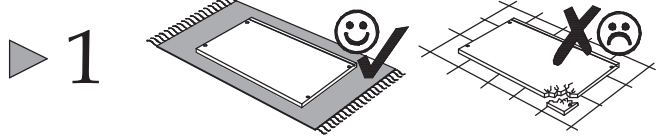

WEIL EVOK T

80 min

Element symbol	Measurements				Code	Paket
	1	2	3	4		
1	1100	600	16	1	1002	1/1
2	1100	600	16	1	1001	1/1
3	286	565.5	16	1	1037	1/1
4	286	565.5	16	1	1038	1/1
5	286	565.5	16	1	1039	1/1
6	286	379	16	1	1041	1/1
7	700	300	16	1	3030	1/1
8	700	300	16	1	3031	1/1