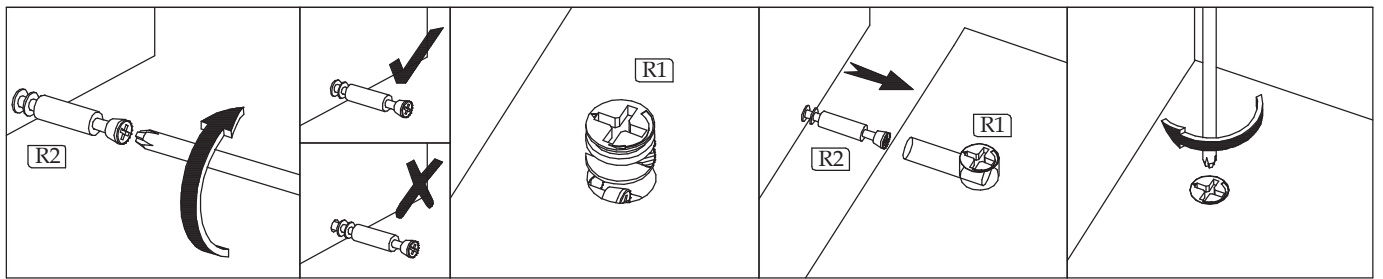

WEIL EVOK T

80 min

Element symbol	Measurements				Code	Paket
	1	2	3	4		
1	1100	600	16	1	1002	1/1
2	1100	600	16	1	1001	1/1
3	286	565.5	16	1	1037	1/1
4	286	565.5	16	1	1038	1/1
5	286	565.5	16	1	1039	1/1
6	286	379	16	1	1041	1/1
7	700	300	16	1	3030	1/1
8	700	300	16	1	3031	1/1