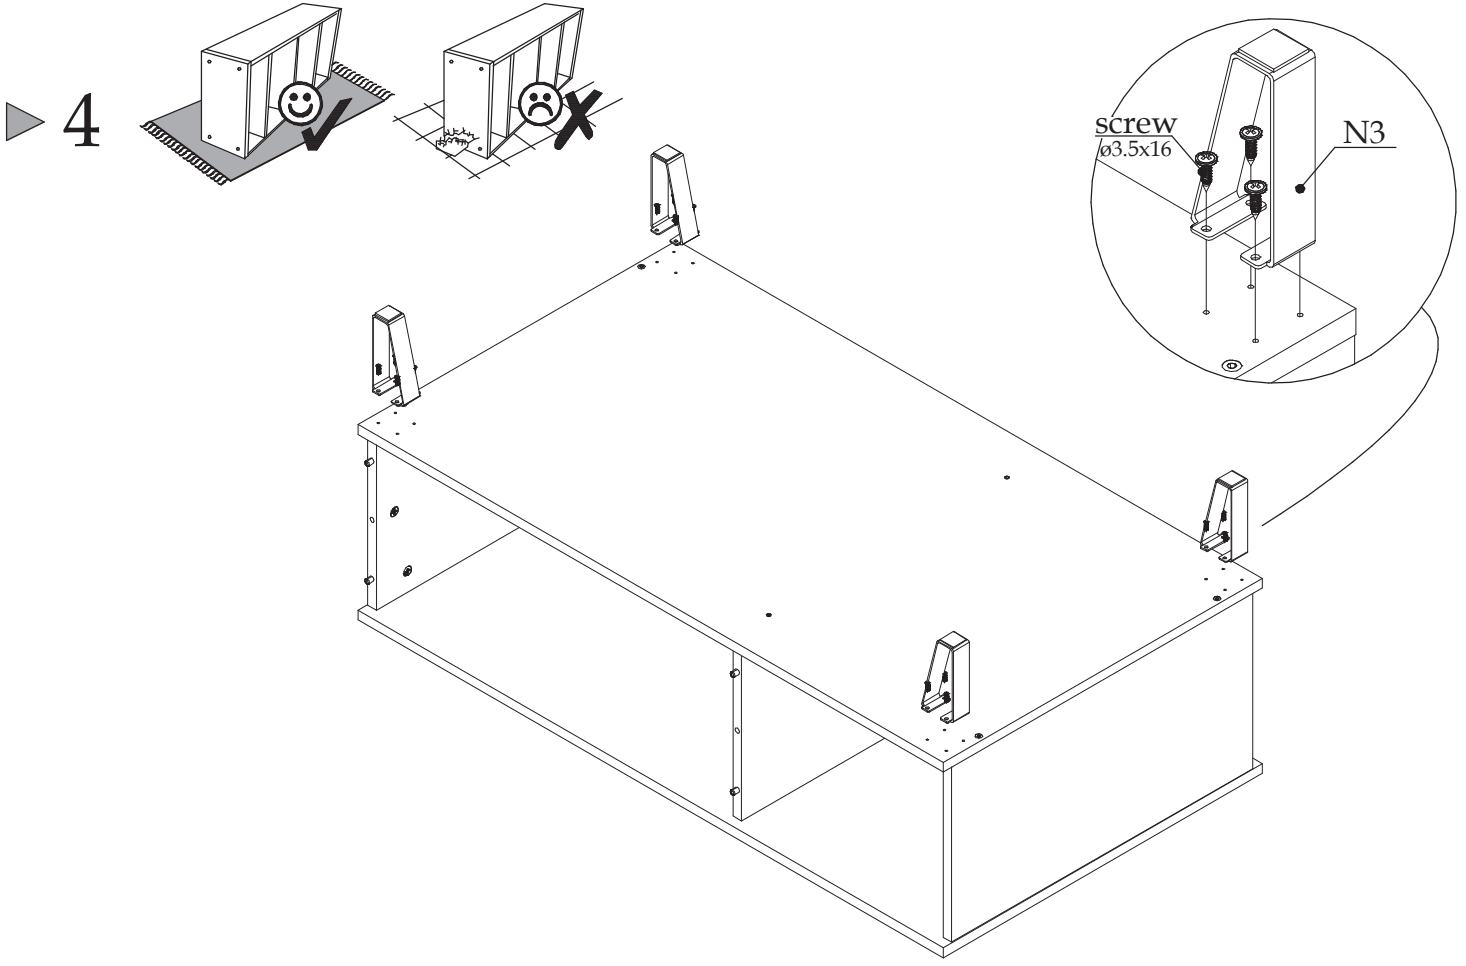

WEIL EVOK T

80 min

Element symbol	Measurements				Code	Paket
	1	2	3	4		
1	1100	600	16	1	1002	1/1
2	1100	600	16	1	1001	1/1
3	286	565.5	16	1	1037	1/1
4	286	565.5	16	1	1038	1/1
5	286	565.5	16	1	1039	1/1
6	286	379	16	1	1041	1/1
7	700	300	16	1	3030	1/1
8	700	300	16	1	3031	1/1