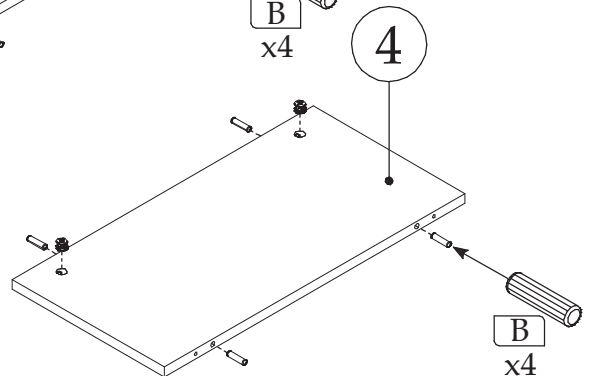

WEIL EVOK T

80 min

Element symbol	Measurements				Code	Paket
	1	2	3	4		
1	1100	600	16	1	1002	1/1
2	1100	600	16	1	1001	1/1
3	286	565.5	16	1	1037	1/1
4	286	565.5	16	1	1038	1/1
5	286	565.5	16	1	1039	1/1
6	286	379	16	1	1041	1/1
7	700	300	16	1	3030	1/1
8	700	300	16	1	3031	1/1