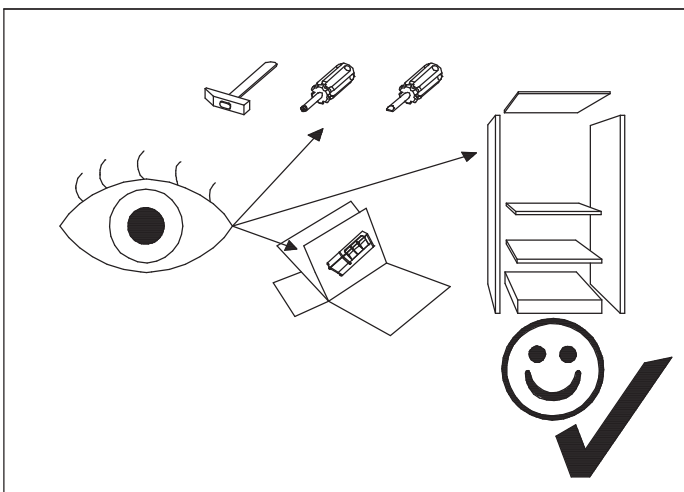

WEIL EVOK T

80 min

Element symbol	Measurements				Code	Paket
	1	2	3	4		
1	1100	600	16	1	1002	1/1
2	1100	600	16	1	1001	1/1
3	286	565.5	16	1	1037	1/1
4	286	565.5	16	1	1038	1/1
5	286	565.5	16	1	1039	1/1
6	286	379	16	1	1041	1/1
7	700	300	16	1	3030	1/1
8	700	300	16	1	3031	1/1