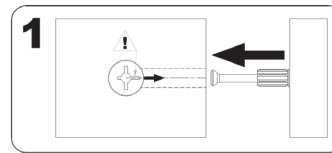

WEIL EVOK T

80 min

Element symbol	Measurements				Code	Paket
	1	2	3	4		
1	1100	600	16	1	1002	1/1
2	1100	600	16	1	1001	1/1
3	286	565.5	16	1	1037	1/1
4	286	565.5	16	1	1038	1/1
5	286	565.5	16	1	1039	1/1
6	286	379	16	1	1041	1/1
7	700	300	16	1	3030	1/1
8	700	300	16	1	3031	1/1