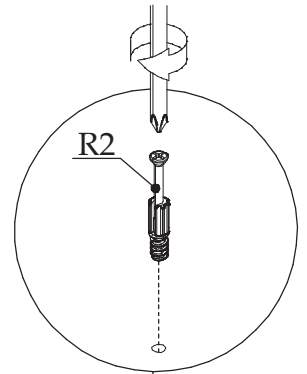

WEIL EVOK T

80 min

Element symbol	Measurements				Code	Paket
	1	2	3	4		
1	1100	600	16	1	1002	1/1
2	1100	600	16	1	1001	1/1
3	286	565.5	16	1	1037	1/1
4	286	565.5	16	1	1038	1/1
5	286	565.5	16	1	1039	1/1
6	286	379	16	1	1041	1/1
7	700	300	16	1	3030	1/1
8	700	300	16	1	3031	1/1