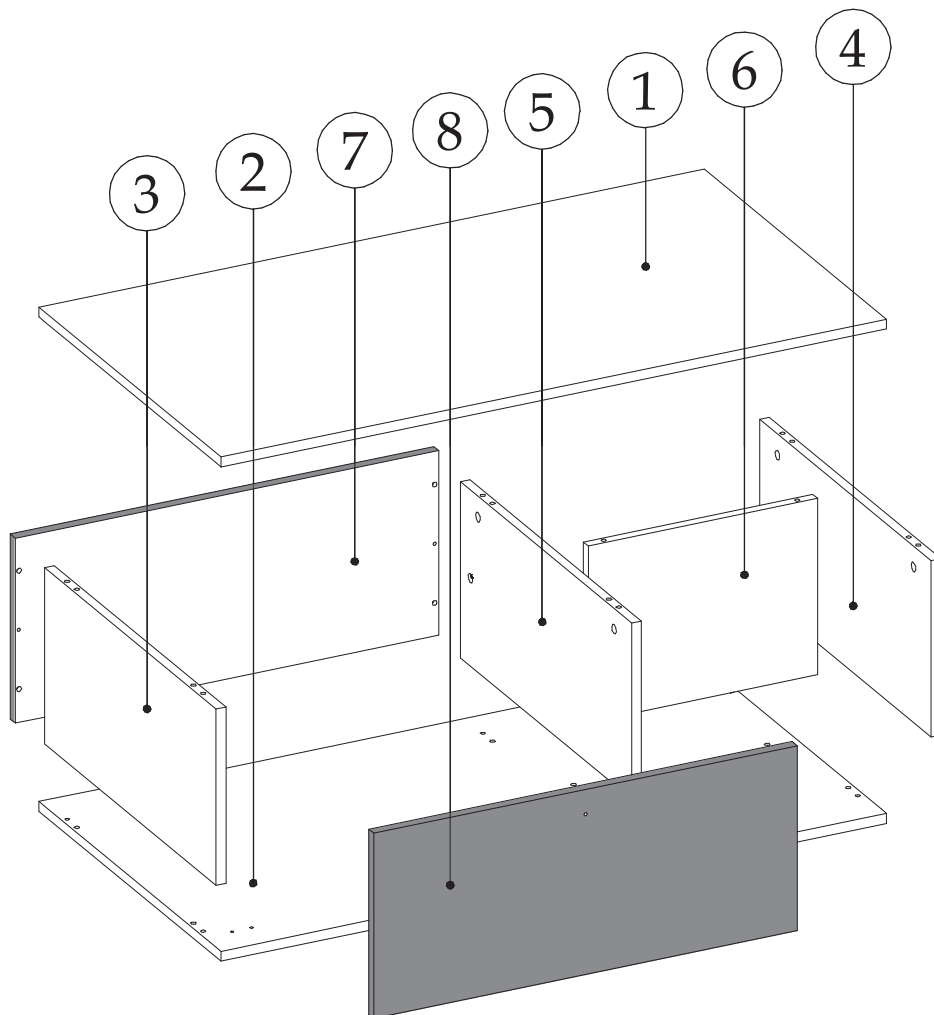

WEIL EVOK T

80 min

Element symbol	Measurements				Code	Paket
	1	2	3	4		
1	1100	600	16	1	1002	1/1
2	1100	600	16	1	1001	1/1
3	286	565.5	16	1	1037	1/1
4	286	565.5	16	1	1038	1/1
5	286	565.5	16	1	1039	1/1
6	286	379	16	1	1041	1/1
7	700	300	16	1	3030	1/1
8	700	300	16	1	3031	1/1