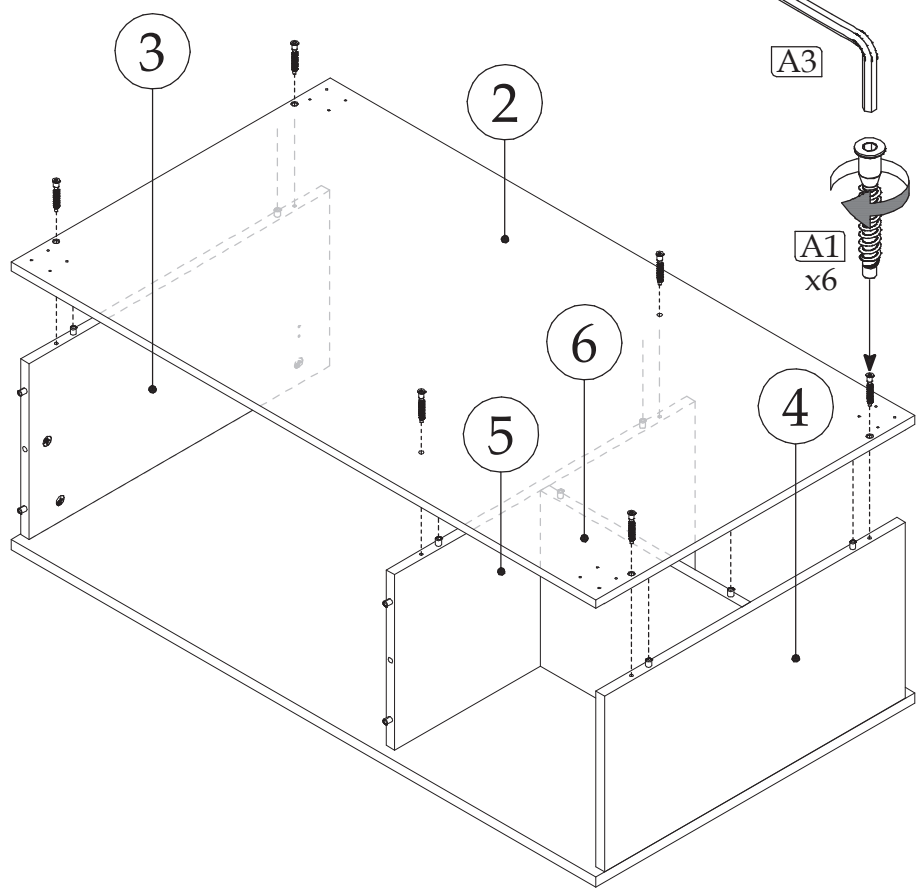

WEIL EVOK T

80 min

Element symbol	Measurements				Code	Paket
	1	2	3	4		
1	1100	600	16	1	1002	1/1
2	1100	600	16	1	1001	1/1
3	286	565.5	16	1	1037	1/1
4	286	565.5	16	1	1038	1/1
5	286	565.5	16	1	1039	1/1
6	286	379	16	1	1041	1/1
7	700	300	16	1	3030	1/1
8	700	300	16	1	3031	1/1