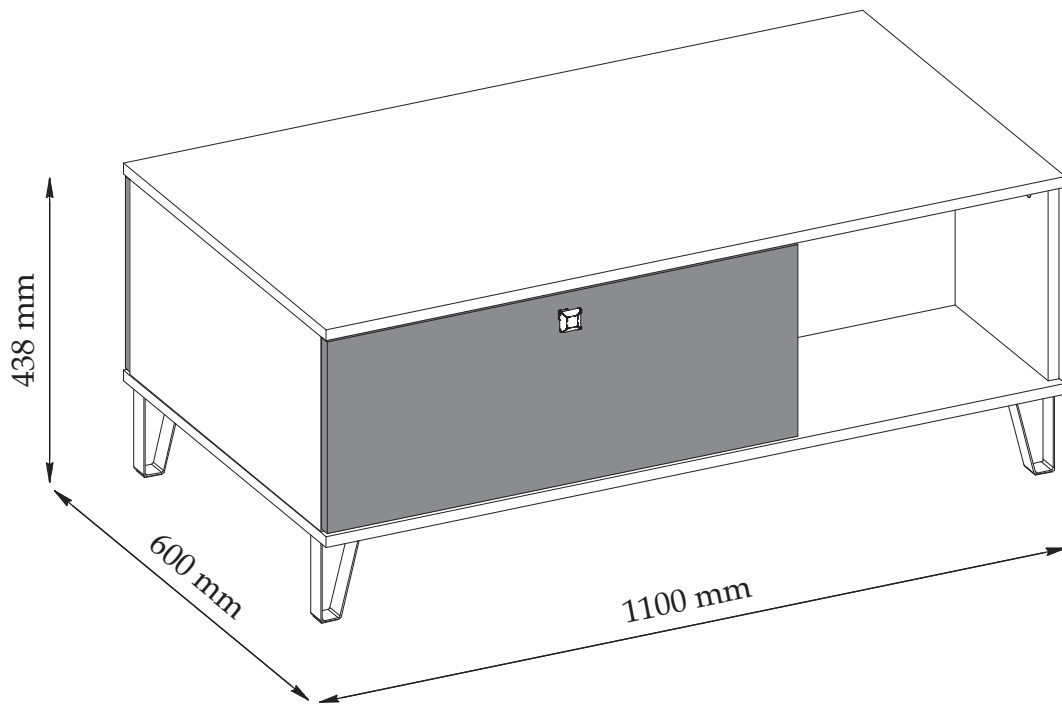

WEIL EVOK T

80 min

Element symbol	Measurements				Code	Paket
	1	2	3	4		
1	1100	600	16	1	1002	1/1
2	1100	600	16	1	1001	1/1
3	286	565.5	16	1	1037	1/1
4	286	565.5	16	1	1038	1/1
5	286	565.5	16	1	1039	1/1
6	286	379	16	1	1041	1/1
7	700	300	16	1	3030	1/1
8	700	300	16	1	3031	1/1