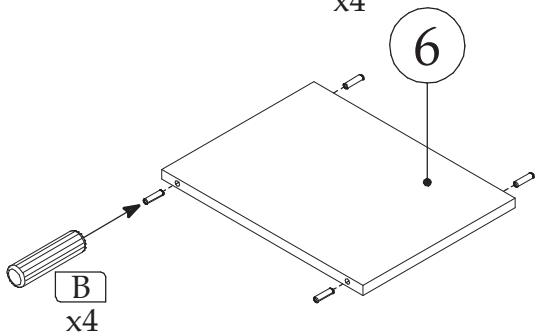

WEIL EVOK T

80 min

Element symbol	Measurements				Code	Paket
	1	2	3	4		
1	1100	600	16	1	1002	1/1
2	1100	600	16	1	1001	1/1
3	286	565.5	16	1	1037	1/1
4	286	565.5	16	1	1038	1/1
5	286	565.5	16	1	1039	1/1
6	286	379	16	1	1041	1/1
7	700	300	16	1	3030	1/1
8	700	300	16	1	3031	1/1