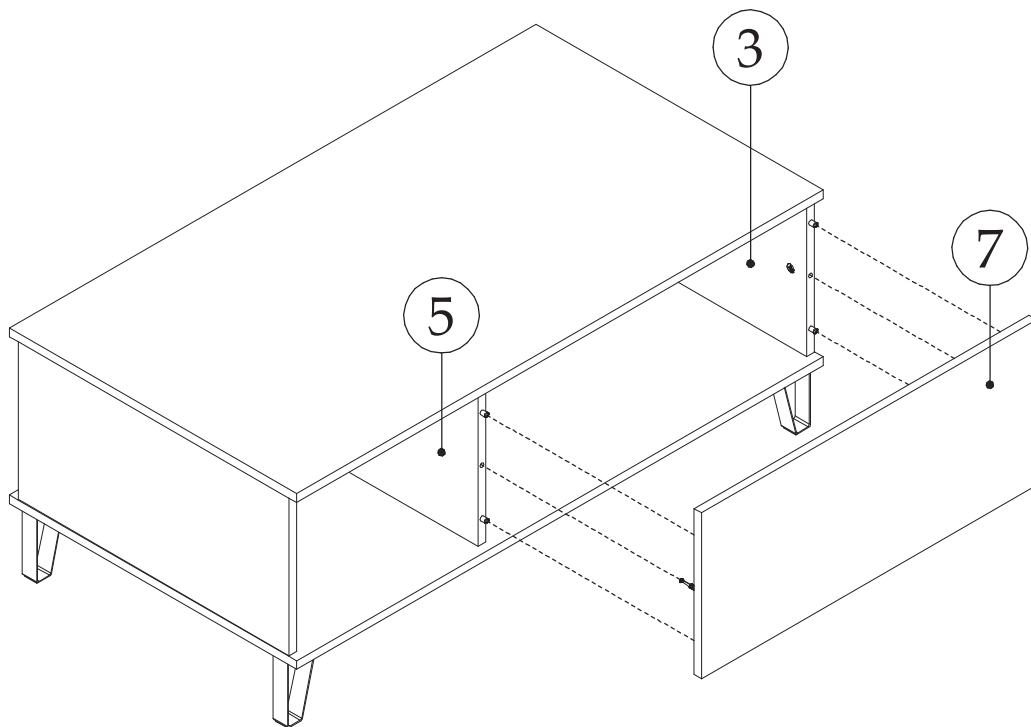

WEIL EVOK T

80 min

Element symbol	Measurements				Code	Paket
	1	2	3	4		
1	1100	600	16	1	1002	1/1
2	1100	600	16	1	1001	1/1
3	286	565.5	16	1	1037	1/1
4	286	565.5	16	1	1038	1/1
5	286	565.5	16	1	1039	1/1
6	286	379	16	1	1041	1/1
7	700	300	16	1	3030	1/1
8	700	300	16	1	3031	1/1