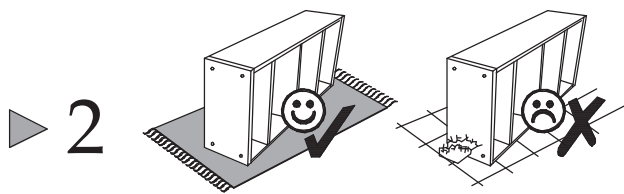

WEIL EVOK T

80 min

Element symbol	Measurements				Code	Paket
	1	2	3	4		
1	1100	600	16	1	1002	1/1
2	1100	600	16	1	1001	1/1
3	286	565.5	16	1	1037	1/1
4	286	565.5	16	1	1038	1/1
5	286	565.5	16	1	1039	1/1
6	286	379	16	1	1041	1/1
7	700	300	16	1	3030	1/1
8	700	300	16	1	3031	1/1