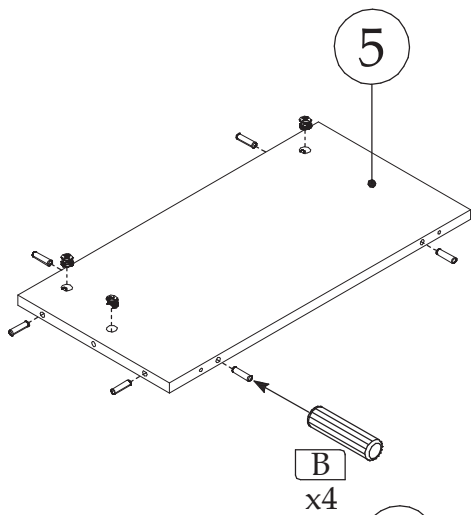

WEIL EVOK T

80 min

Element symbol	Measurements				Code	Paket
	1	2	3	4		
1	1100	600	16	1	1002	1/1
2	1100	600	16	1	1001	1/1
3	286	565.5	16	1	1037	1/1
4	286	565.5	16	1	1038	1/1
5	286	565.5	16	1	1039	1/1
6	286	379	16	1	1041	1/1
7	700	300	16	1	3030	1/1
8	700	300	16	1	3031	1/1