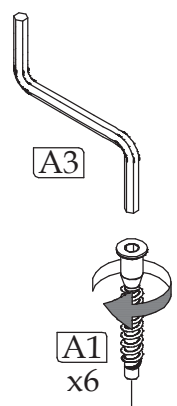

WEIL EVOK T

80 min

Element symbol	Measurements				Code	Paket
	1	2	3	4		
1	1100	600	16	1	1002	1/1
2	1100	600	16	1	1001	1/1
3	286	565.5	16	1	1037	1/1
4	286	565.5	16	1	1038	1/1
5	286	565.5	16	1	1039	1/1
6	286	379	16	1	1041	1/1
7	700	300	16	1	3030	1/1
8	700	300	16	1	3031	1/1