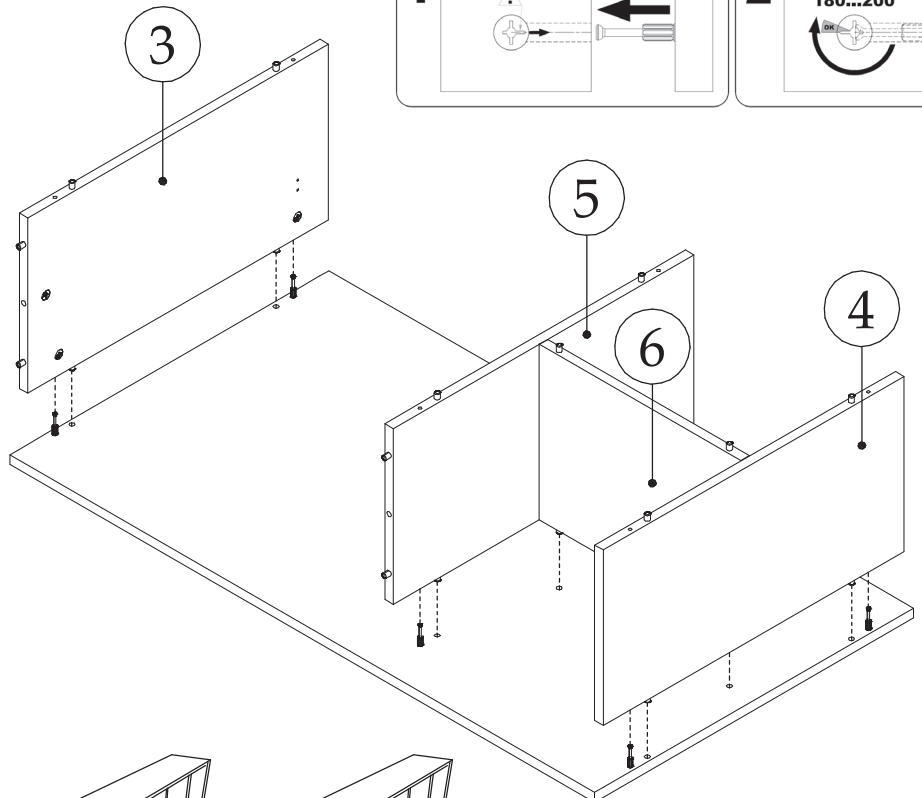

WEIL EVOK T

80 min

Element symbol	Measurements				Code	Paket
	1	2	3	4		
1	1100	600	16	1	1002	1/1
2	1100	600	16	1	1001	1/1
3	286	565.5	16	1	1037	1/1
4	286	565.5	16	1	1038	1/1
5	286	565.5	16	1	1039	1/1
6	286	379	16	1	1041	1/1
7	700	300	16	1	3030	1/1
8	700	300	16	1	3031	1/1