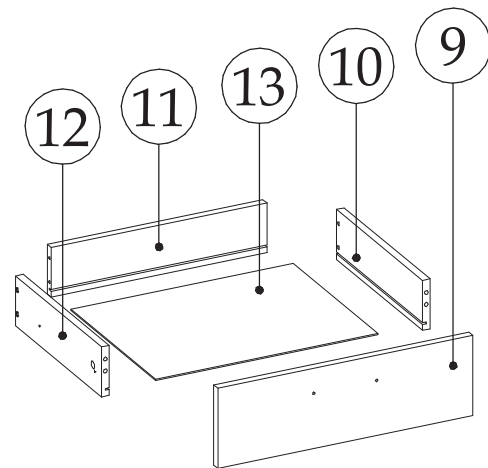

# KENDAL T2

90 min

Element symbol	Measurements				Code	Paket
1	800	560	16	1	1002	1/1
2	379	554	16	1	1003	1/1
3	379	554	16	1	1001	1/1
4	763	519	16	1	1004	1/1
5	260	519	16	1	1005	1/1
6	449	518	16	1	1006	1/1
7	497	130	16	1	1007	1/1
8	260	250	16	1	1013	1/1
9	520	160	16	1	1008	1/1
10	350	100	16	1	1009	1/1
11	439.5	100	16	1	1010	1/1
12	350	100	16	1	1011	1/1
13	453.5	346	3	1		1/1

▶ 1

7

▶ 9

max. 3kg