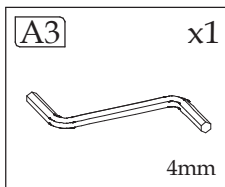

# KENDAL T2

90 min

Element symbol	Measurements				Code	Paket
1	800	560	16	1	1002	1/1
2	379	554	16	1	1003	1/1
3	379	554	16	1	1001	1/1
4	763	519	16	1	1004	1/1
5	260	519	16	1	1005	1/1
6	449	518	16	1	1006	1/1
7	497	130	16	1	1007	1/1
8	260	250	16	1	1013	1/1
9	520	160	16	1	1008	1/1
10	350	100	16	1	1009	1/1
11	439.5	100	16	1	1010	1/1
12	350	100	16	1	1011	1/1
13	453.5	346	3	1		1/1

▶ 1

7

▶ 9

max. 3kg