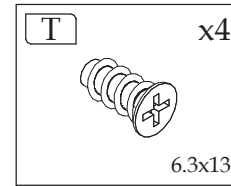

# KENDAL T2

90 min

Element symbol	Measurements				Code	Paket
1	800	560	16	1	1002	1/1
2	379	554	16	1	1003	1/1
3	379	554	16	1	1001	1/1
4	763	519	16	1	1004	1/1
5	260	519	16	1	1005	1/1
6	449	518	16	1	1006	1/1
7	497	130	16	1	1007	1/1
8	260	250	16	1	1013	1/1
9	520	160	16	1	1008	1/1
10	350	100	16	1	1009	1/1
11	439.5	100	16	1	1010	1/1
12	350	100	16	1	1011	1/1
13	453.5	346	3	1		1/1

▶ 1

7

▶ 9

max. 3kg