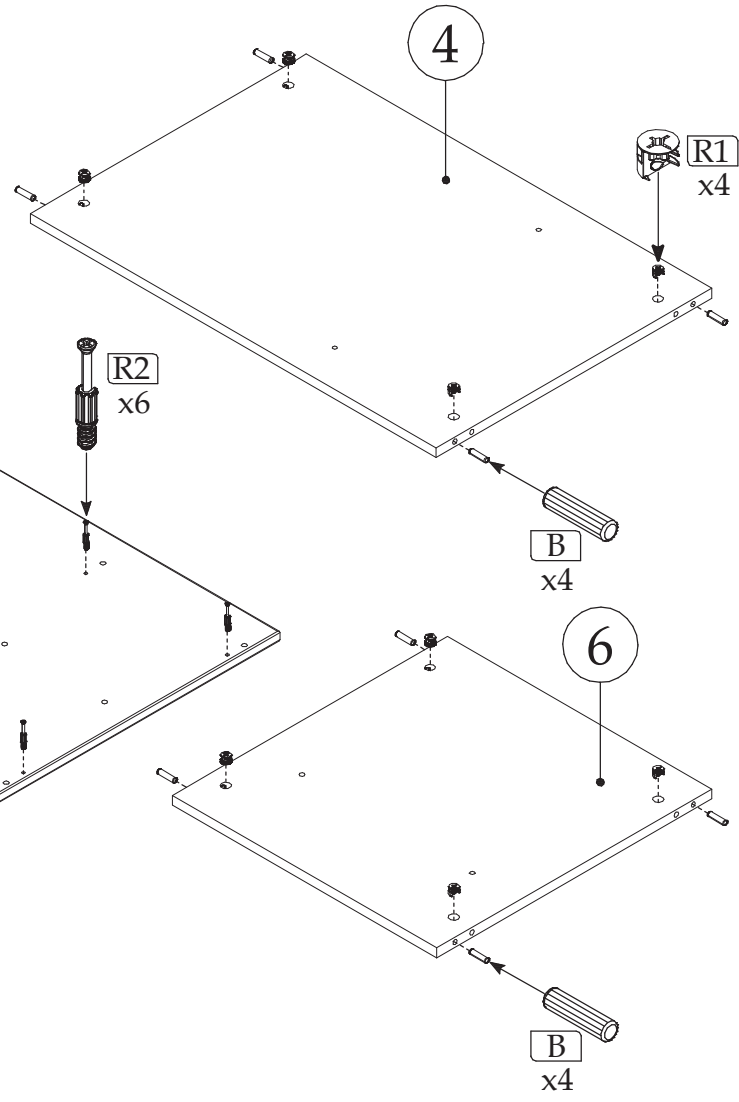

# KENDAL T2

90 min

Element symbol	Measurements				Code	Paket
1	800	560	16	1	1002	1/1
2	379	554	16	1	1003	1/1
3	379	554	16	1	1001	1/1
4	763	519	16	1	1004	1/1
5	260	519	16	1	1005	1/1
6	449	518	16	1	1006	1/1
7	497	130	16	1	1007	1/1
8	260	250	16	1	1013	1/1
9	520	160	16	1	1008	1/1
10	350	100	16	1	1009	1/1
11	439.5	100	16	1	1010	1/1
12	350	100	16	1	1011	1/1
13	453.5	346	3	1		1/1

▶ 1

7

▶ 9

max. 3kg