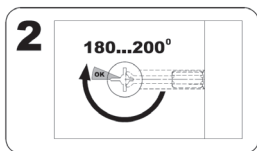

# KENDAL T2

90 min

Element symbol	Measurements				Code	Paket
1	800	560	16	1	1002	1/1
2	379	554	16	1	1003	1/1
3	379	554	16	1	1001	1/1
4	763	519	16	1	1004	1/1
5	260	519	16	1	1005	1/1
6	449	518	16	1	1006	1/1
7	497	130	16	1	1007	1/1
8	260	250	16	1	1013	1/1
9	520	160	16	1	1008	1/1
10	350	100	16	1	1009	1/1
11	439.5	100	16	1	1010	1/1
12	350	100	16	1	1011	1/1
13	453.5	346	3	1		1/1

▶ 1

7

▶ 9

max. 3kg