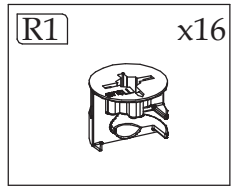

# KENDAL T2

90 min

Element symbol	Measurements				Code	Paket
1	800	560	16	1	1002	1/1
2	379	554	16	1	1003	1/1
3	379	554	16	1	1001	1/1
4	763	519	16	1	1004	1/1
5	260	519	16	1	1005	1/1
6	449	518	16	1	1006	1/1
7	497	130	16	1	1007	1/1
8	260	250	16	1	1013	1/1
9	520	160	16	1	1008	1/1
10	350	100	16	1	1009	1/1
11	439.5	100	16	1	1010	1/1
12	350	100	16	1	1011	1/1
13	453.5	346	3	1		1/1

▶ 1

7

▶ 9

max. 3kg