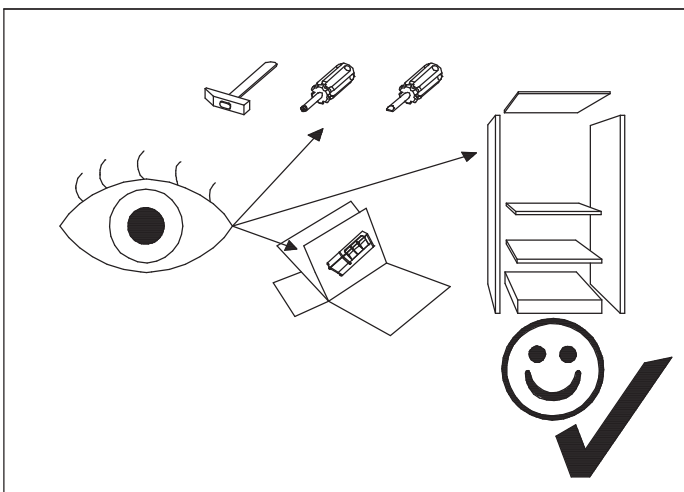

# KENDAL T2

90 min

Element symbol	Measurements				Code	Paket
1	800	560	16	1	1002	1/1
2	379	554	16	1	1003	1/1
3	379	554	16	1	1001	1/1
4	763	519	16	1	1004	1/1
5	260	519	16	1	1005	1/1
6	449	518	16	1	1006	1/1
7	497	130	16	1	1007	1/1
8	260	250	16	1	1013	1/1
9	520	160	16	1	1008	1/1
10	350	100	16	1	1009	1/1
11	439.5	100	16	1	1010	1/1
12	350	100	16	1	1011	1/1
13	453.5	346	3	1		1/1