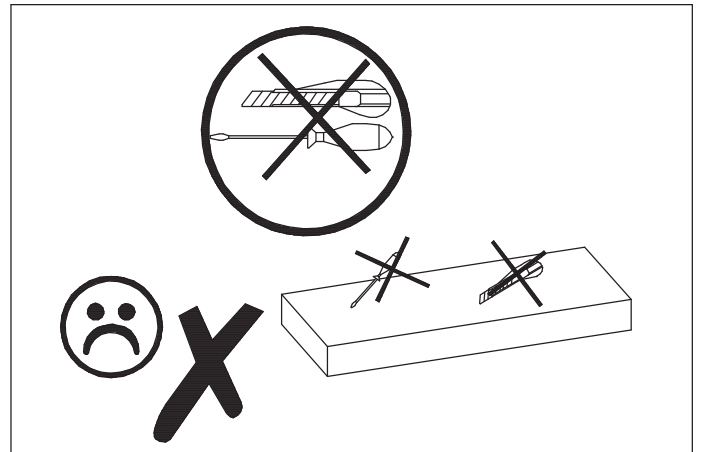

# KENDAL T2

90 min

Element symbol	Measurements				Code	Paket
1	800	560	16	1	1002	1/1
2	379	554	16	1	1003	1/1
3	379	554	16	1	1001	1/1
4	763	519	16	1	1004	1/1
5	260	519	16	1	1005	1/1
6	449	518	16	1	1006	1/1
7	497	130	16	1	1007	1/1
8	260	250	16	1	1013	1/1
9	520	160	16	1	1008	1/1
10	350	100	16	1	1009	1/1
11	439.5	100	16	1	1010	1/1
12	350	100	16	1	1011	1/1
13	453.5	346	3	1		1/1