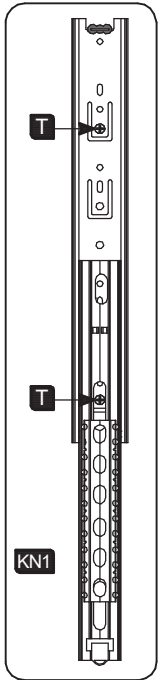

# KENDAL T2

90 min

Element symbol	Measurements				Code	Paket
1	800	560	16	1	1002	1/1
2	379	554	16	1	1003	1/1
3	379	554	16	1	1001	1/1
4	763	519	16	1	1004	1/1
5	260	519	16	1	1005	1/1
6	449	518	16	1	1006	1/1
7	497	130	16	1	1007	1/1
8	260	250	16	1	1013	1/1
9	520	160	16	1	1008	1/1
10	350	100	16	1	1009	1/1
11	439.5	100	16	1	1010	1/1
12	350	100	16	1	1011	1/1
13	453.5	346	3	1		1/1

▶ 1

7

▶ 9

max. 3kg