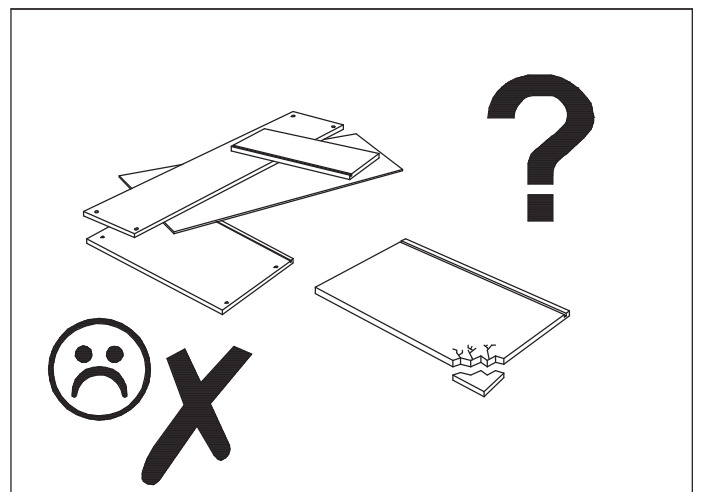

# KENDAL T2

90 min

Element symbol	Measurements				Code	Paket
1	800	560	16	1	1002	1/1
2	379	554	16	1	1003	1/1
3	379	554	16	1	1001	1/1
4	763	519	16	1	1004	1/1
5	260	519	16	1	1005	1/1
6	449	518	16	1	1006	1/1
7	497	130	16	1	1007	1/1
8	260	250	16	1	1013	1/1
9	520	160	16	1	1008	1/1
10	350	100	16	1	1009	1/1
11	439.5	100	16	1	1010	1/1
12	350	100	16	1	1011	1/1
13	453.5	346	3	1		1/1

▶ 1

7

▶ 9

max. 3kg