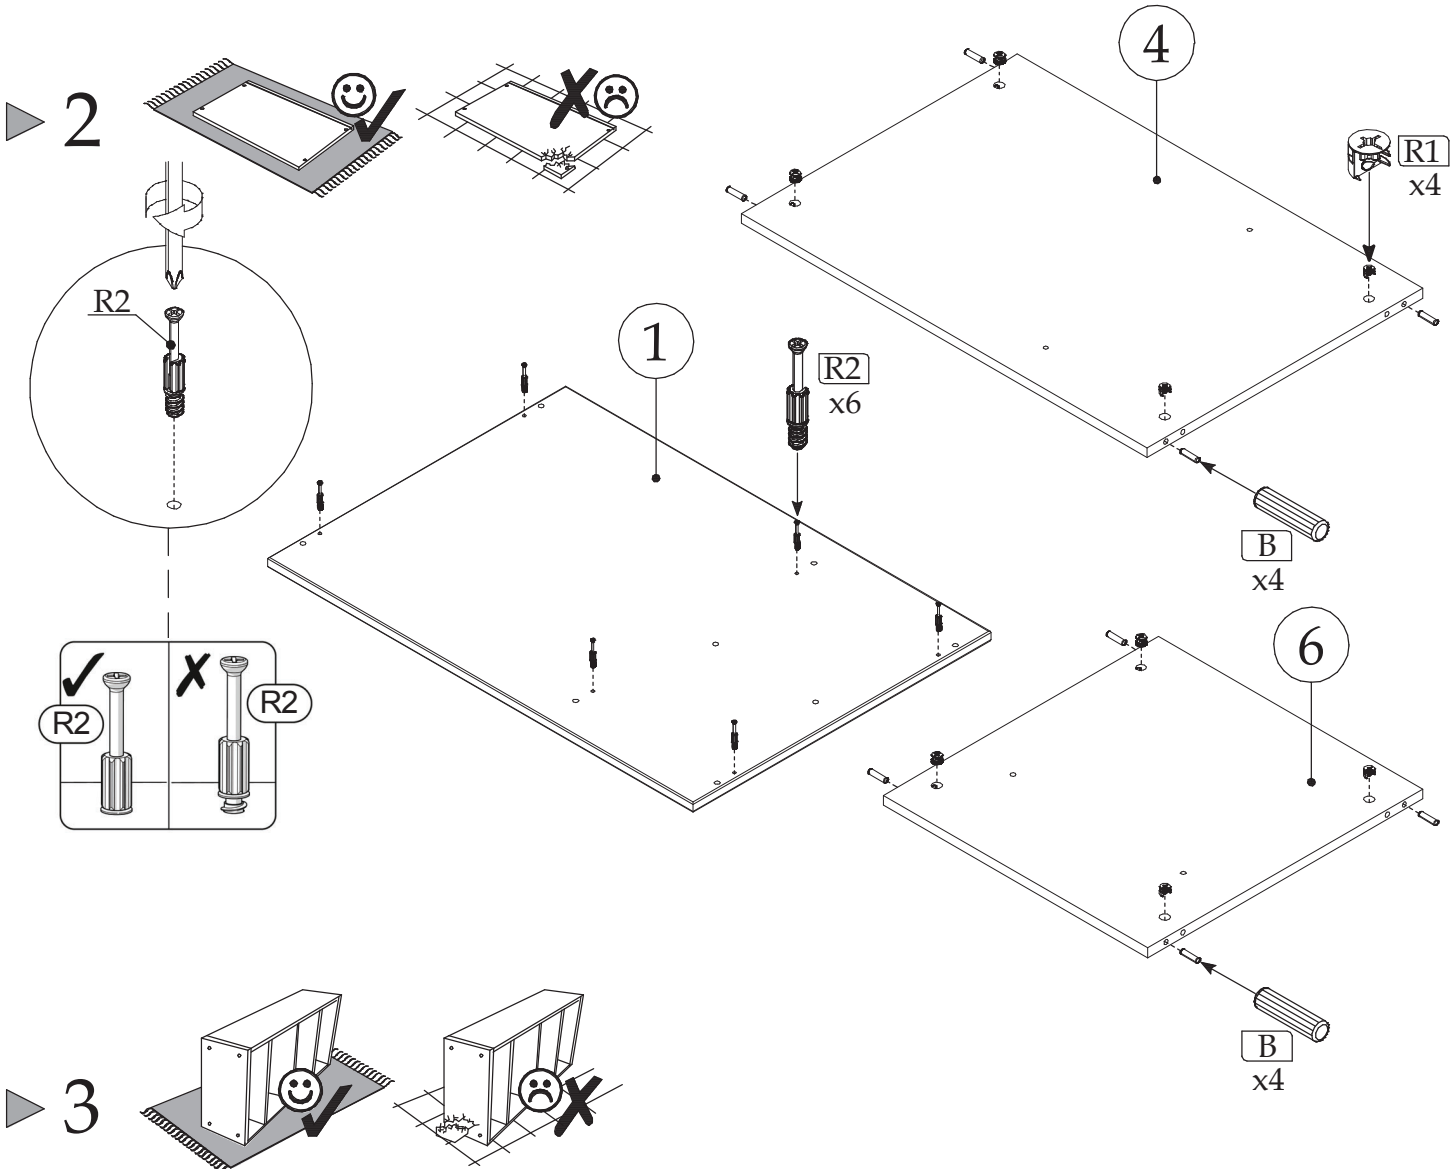

# KENDAL T2

90 min

Element symbol	Measurements				Code	Paket
1	800	560	16	1	1002	1/1
2	379	554	16	1	1003	1/1
3	379	554	16	1	1001	1/1
4	763	519	16	1	1004	1/1
5	260	519	16	1	1005	1/1
6	449	518	16	1	1006	1/1
7	497	130	16	1	1007	1/1
8	260	250	16	1	1013	1/1
9	520	160	16	1	1008	1/1
10	350	100	16	1	1009	1/1
11	439.5	100	16	1	1010	1/1
12	350	100	16	1	1011	1/1
13	453.5	346	3	1		1/1

▶ 1

7

▶ 9

max. 3kg