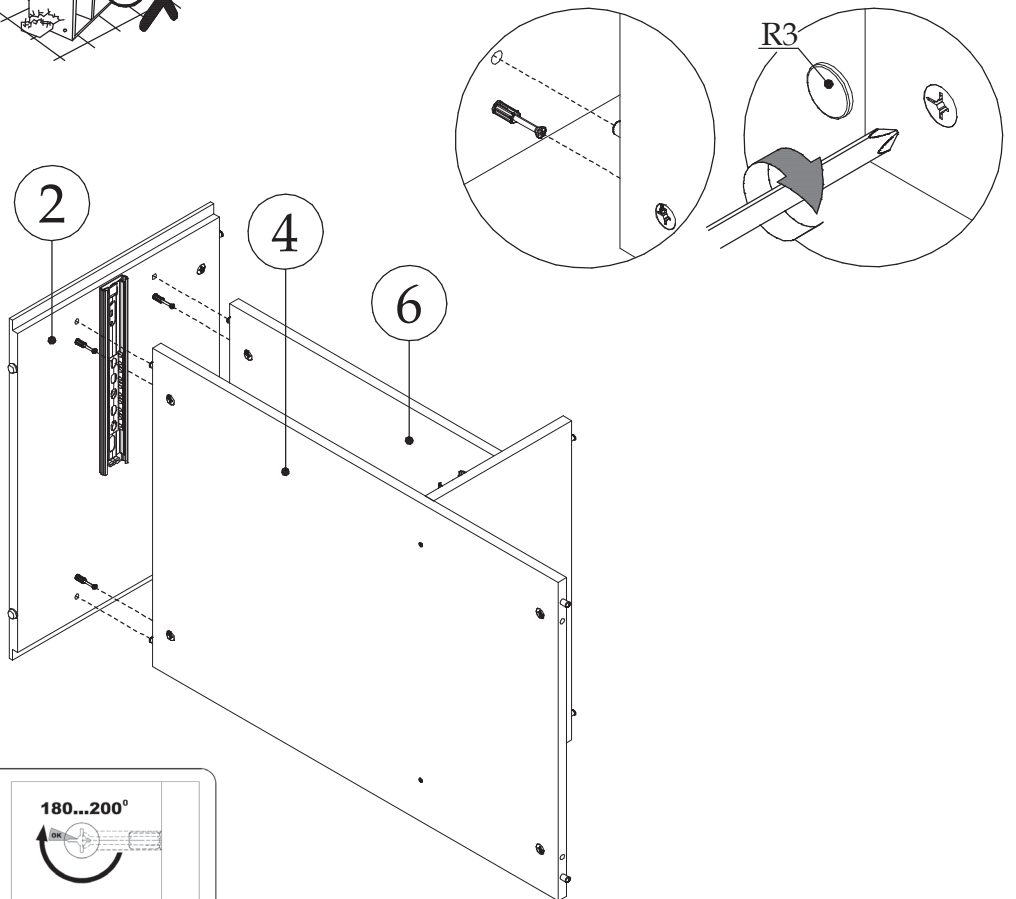

# KENDAL T2

90 min

Element symbol	Measurements				Code	Paket
1	800	560	16	1	1002	1/1
2	379	554	16	1	1003	1/1
3	379	554	16	1	1001	1/1
4	763	519	16	1	1004	1/1
5	260	519	16	1	1005	1/1
6	449	518	16	1	1006	1/1
7	497	130	16	1	1007	1/1
8	260	250	16	1	1013	1/1
9	520	160	16	1	1008	1/1
10	350	100	16	1	1009	1/1
11	439.5	100	16	1	1010	1/1
12	350	100	16	1	1011	1/1
13	453.5	346	3	1		1/1

▶ 1

7

▶ 9

max. 3kg