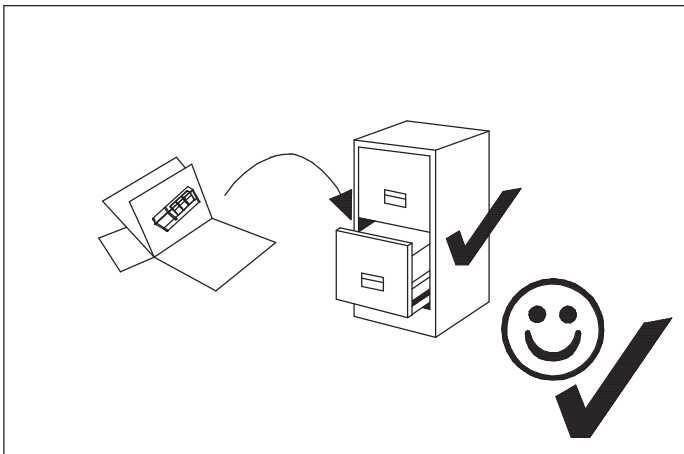

# KENDAL T2

90 min

Element symbol	Measurements				Code	Paket
1	800	560	16	1	1002	1/1
2	379	554	16	1	1003	1/1
3	379	554	16	1	1001	1/1
4	763	519	16	1	1004	1/1
5	260	519	16	1	1005	1/1
6	449	518	16	1	1006	1/1
7	497	130	16	1	1007	1/1
8	260	250	16	1	1013	1/1
9	520	160	16	1	1008	1/1
10	350	100	16	1	1009	1/1
11	439.5	100	16	1	1010	1/1
12	350	100	16	1	1011	1/1
13	453.5	346	3	1		1/1