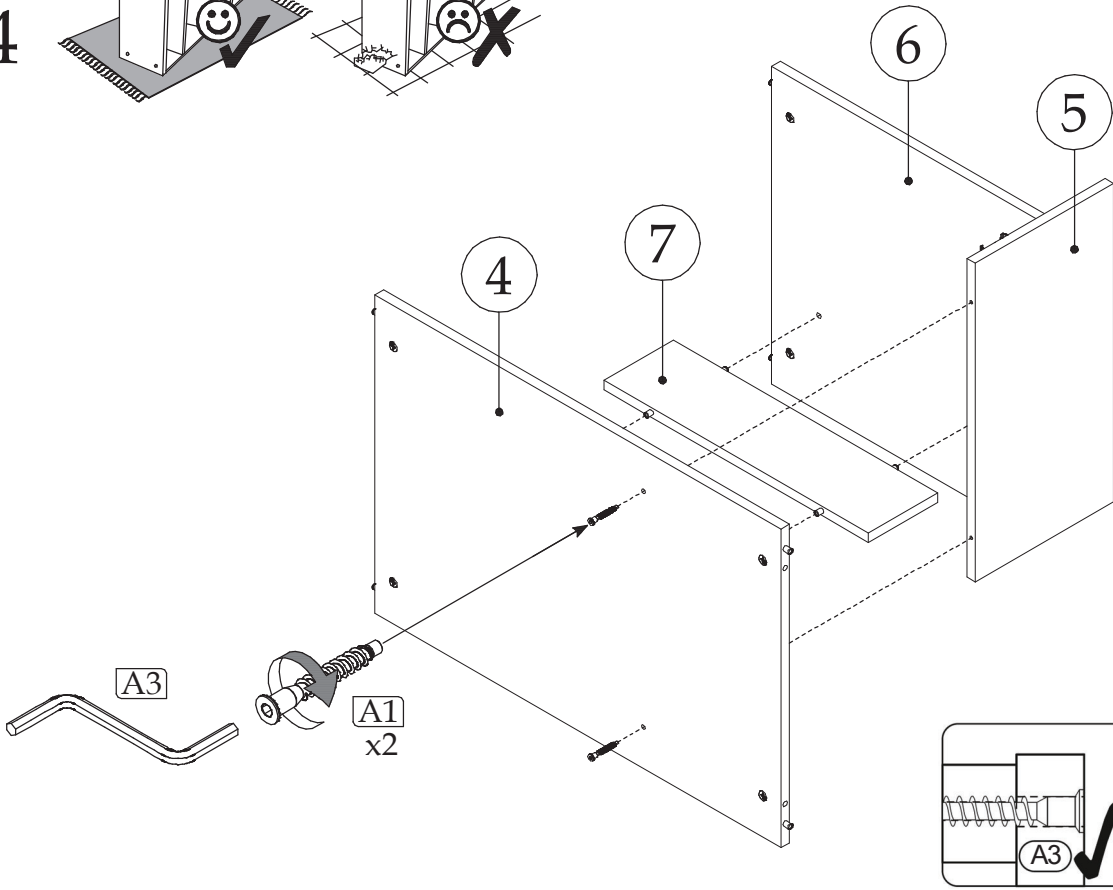

# KENDAL T2

90 min

Element symbol	Measurements				Code	Paket
1	800	560	16	1	1002	1/1
2	379	554	16	1	1003	1/1
3	379	554	16	1	1001	1/1
4	763	519	16	1	1004	1/1
5	260	519	16	1	1005	1/1
6	449	518	16	1	1006	1/1
7	497	130	16	1	1007	1/1
8	260	250	16	1	1013	1/1
9	520	160	16	1	1008	1/1
10	350	100	16	1	1009	1/1
11	439.5	100	16	1	1010	1/1
12	350	100	16	1	1011	1/1
13	453.5	346	3	1		1/1

▶ 1

7

▶ 9

max. 3kg