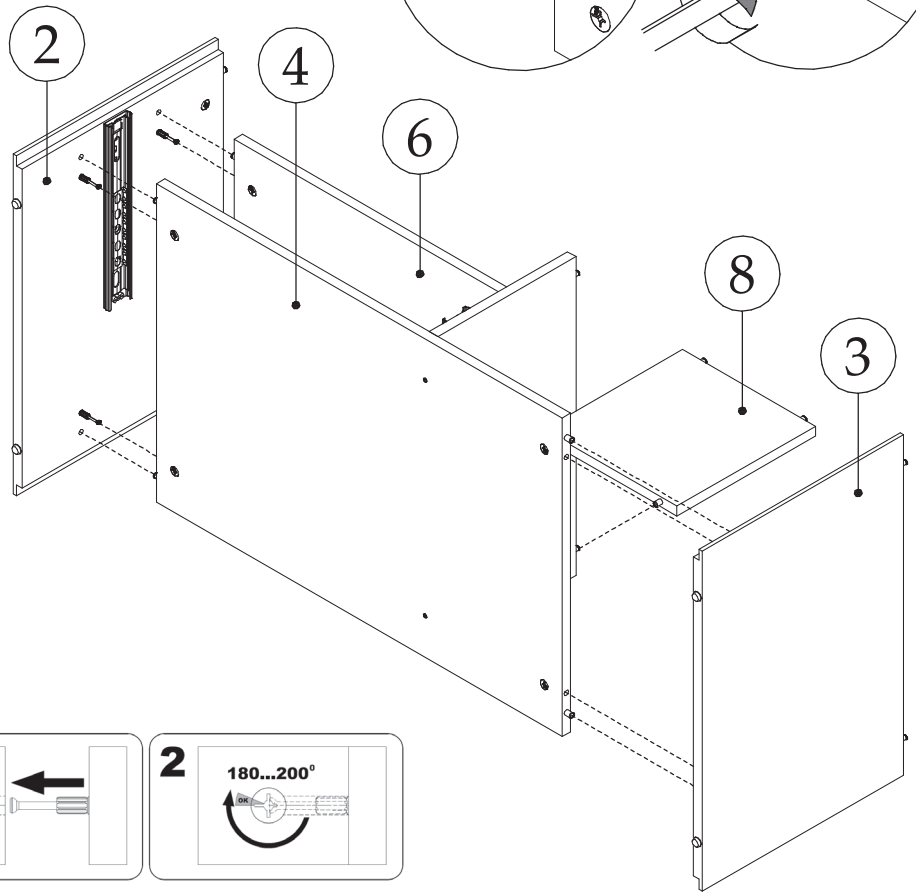

# KENDAL T2

90 min

Element symbol	Measurements				Code	Paket
1	800	560	16	1	1002	1/1
2	379	554	16	1	1003	1/1
3	379	554	16	1	1001	1/1
4	763	519	16	1	1004	1/1
5	260	519	16	1	1005	1/1
6	449	518	16	1	1006	1/1
7	497	130	16	1	1007	1/1
8	260	250	16	1	1013	1/1
9	520	160	16	1	1008	1/1
10	350	100	16	1	1009	1/1
11	439.5	100	16	1	1010	1/1
12	350	100	16	1	1011	1/1
13	453.5	346	3	1		1/1

▶ 1

7

▶ 9

max. 3kg