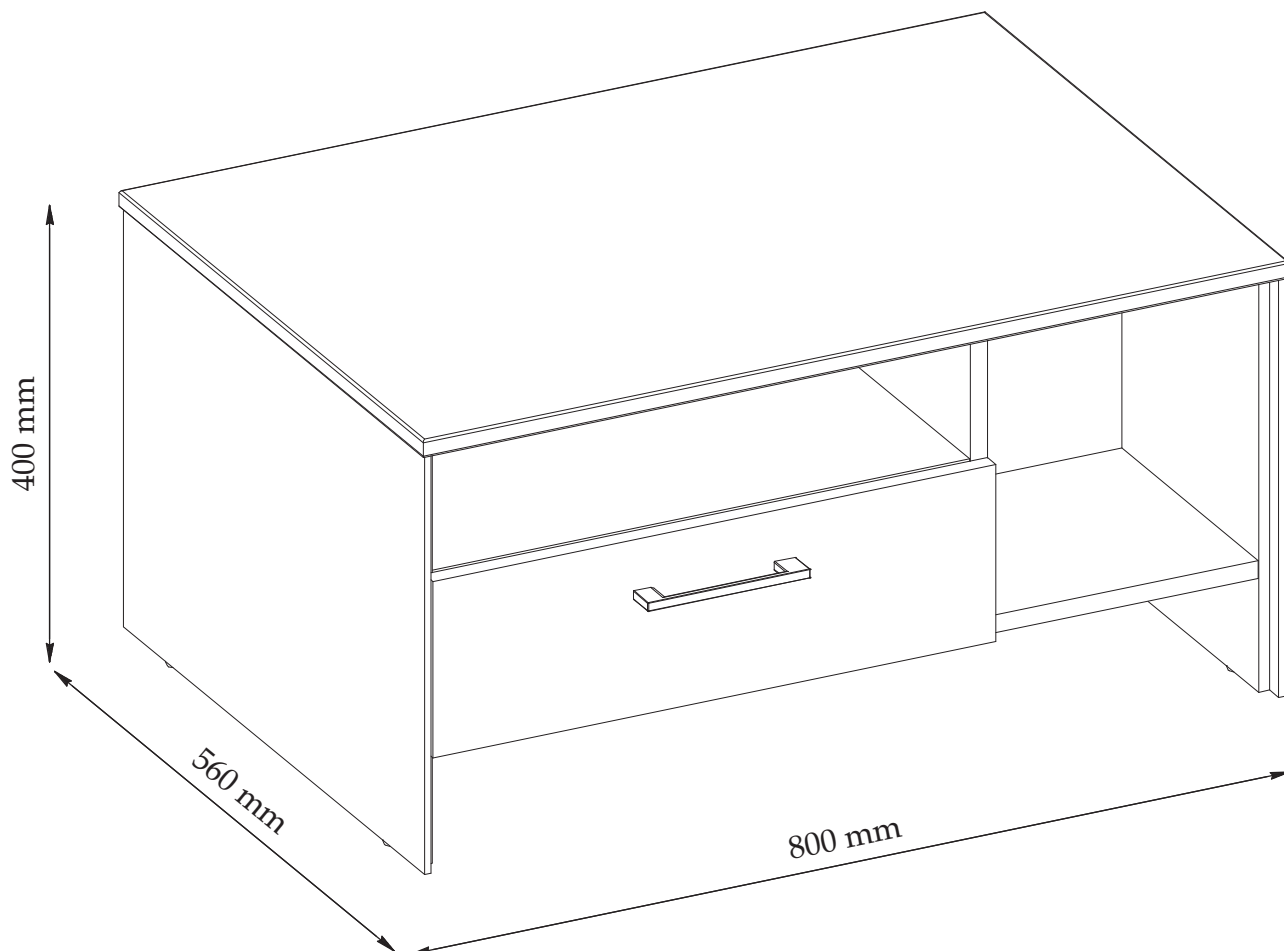

# KENDAL T2

90 min

Element symbol	Measurements				Code	Paket
1	800	560	16	1	1002	1/1
2	379	554	16	1	1003	1/1
3	379	554	16	1	1001	1/1
4	763	519	16	1	1004	1/1
5	260	519	16	1	1005	1/1
6	449	518	16	1	1006	1/1
7	497	130	16	1	1007	1/1
8	260	250	16	1	1013	1/1
9	520	160	16	1	1008	1/1
10	350	100	16	1	1009	1/1
11	439.5	100	16	1	1010	1/1
12	350	100	16	1	1011	1/1
13	453.5	346	3	1		1/1

▶ 1

7

▶ 9

max. 3kg