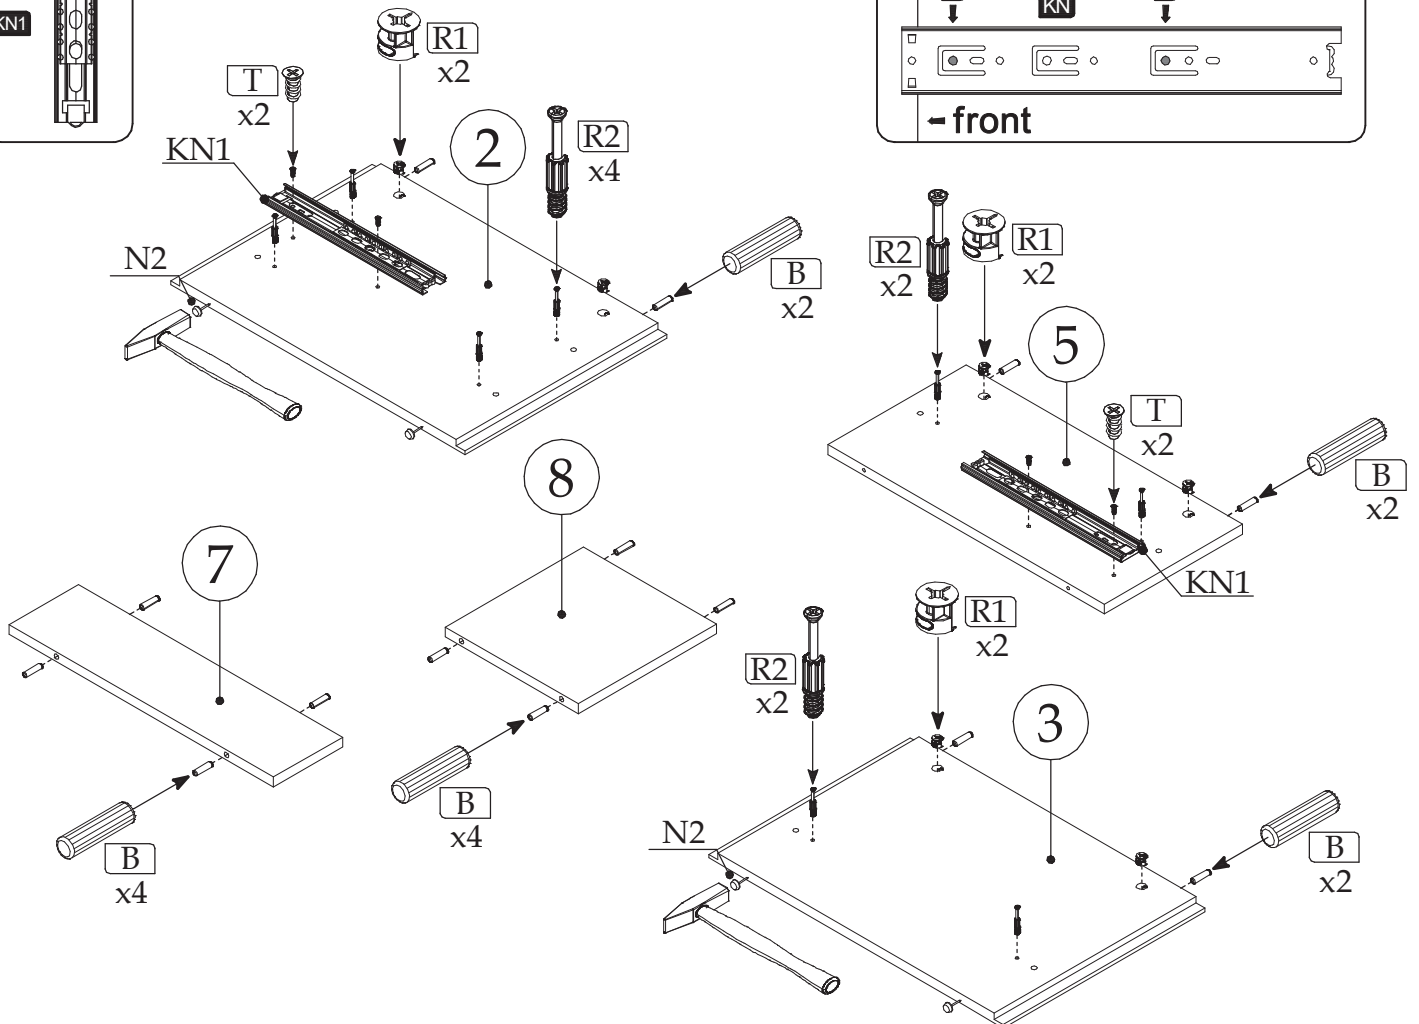

# KENDAL T2

90 min

Element symbol	Measurements				Code	Paket
1	800	560	16	1	1002	1/1
2	379	554	16	1	1003	1/1
3	379	554	16	1	1001	1/1
4	763	519	16	1	1004	1/1
5	260	519	16	1	1005	1/1
6	449	518	16	1	1006	1/1
7	497	130	16	1	1007	1/1
8	260	250	16	1	1013	1/1
9	520	160	16	1	1008	1/1
10	350	100	16	1	1009	1/1
11	439.5	100	16	1	1010	1/1
12	350	100	16	1	1011	1/1
13	453.5	346	3	1		1/1

▶ 1

7

▶ 9

max. 3kg