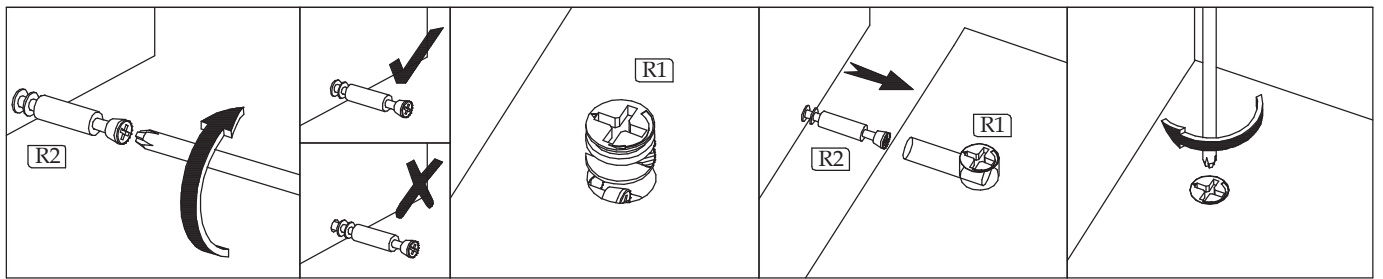

# KENDAL T2

90 min

Element symbol	Measurements				Code	Paket
1	800	560	16	1	1002	1/1
2	379	554	16	1	1003	1/1
3	379	554	16	1	1001	1/1
4	763	519	16	1	1004	1/1
5	260	519	16	1	1005	1/1
6	449	518	16	1	1006	1/1
7	497	130	16	1	1007	1/1
8	260	250	16	1	1013	1/1
9	520	160	16	1	1008	1/1
10	350	100	16	1	1009	1/1
11	439.5	100	16	1	1010	1/1
12	350	100	16	1	1011	1/1
13	453.5	346	3	1		1/1