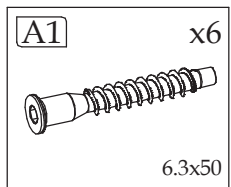

# KENDAL T2

90 min

Element symbol	Measurements				Code	Paket
1	800	560	16	1	1002	1/1
2	379	554	16	1	1003	1/1
3	379	554	16	1	1001	1/1
4	763	519	16	1	1004	1/1
5	260	519	16	1	1005	1/1
6	449	518	16	1	1006	1/1
7	497	130	16	1	1007	1/1
8	260	250	16	1	1013	1/1
9	520	160	16	1	1008	1/1
10	350	100	16	1	1009	1/1
11	439.5	100	16	1	1010	1/1
12	350	100	16	1	1011	1/1
13	453.5	346	3	1		1/1

▶ 1

7

▶ 9

max. 3kg