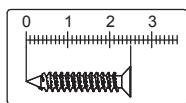

# KENDAL T2

90 min

Element symbol	Measurements				Code	Paket
1	800	560	16	1	1002	1/1
2	379	554	16	1	1003	1/1
3	379	554	16	1	1001	1/1
4	763	519	16	1	1004	1/1
5	260	519	16	1	1005	1/1
6	449	518	16	1	1006	1/1
7	497	130	16	1	1007	1/1
8	260	250	16	1	1013	1/1
9	520	160	16	1	1008	1/1
10	350	100	16	1	1009	1/1
11	439.5	100	16	1	1010	1/1
12	350	100	16	1	1011	1/1
13	453.5	346	3	1		1/1