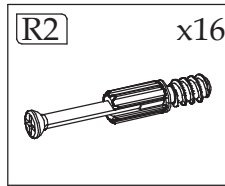

# KENDAL T2

90 min

Element symbol	Measurements				Code	Paket
1	800	560	16	1	1002	1/1
2	379	554	16	1	1003	1/1
3	379	554	16	1	1001	1/1
4	763	519	16	1	1004	1/1
5	260	519	16	1	1005	1/1
6	449	518	16	1	1006	1/1
7	497	130	16	1	1007	1/1
8	260	250	16	1	1013	1/1
9	520	160	16	1	1008	1/1
10	350	100	16	1	1009	1/1
11	439.5	100	16	1	1010	1/1
12	350	100	16	1	1011	1/1
13	453.5	346	3	1		1/1

▶ 1

7

▶ 9

max. 3kg