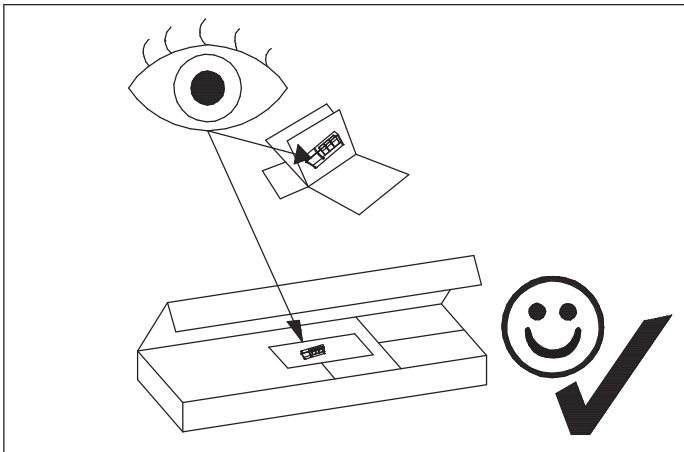

# KENDAL T2

90 min

Element symbol	Measurements				Code	Paket
1	800	560	16	1	1002	1/1
2	379	554	16	1	1003	1/1
3	379	554	16	1	1001	1/1
4	763	519	16	1	1004	1/1
5	260	519	16	1	1005	1/1
6	449	518	16	1	1006	1/1
7	497	130	16	1	1007	1/1
8	260	250	16	1	1013	1/1
9	520	160	16	1	1008	1/1
10	350	100	16	1	1009	1/1
11	439.5	100	16	1	1010	1/1
12	350	100	16	1	1011	1/1
13	453.5	346	3	1		1/1