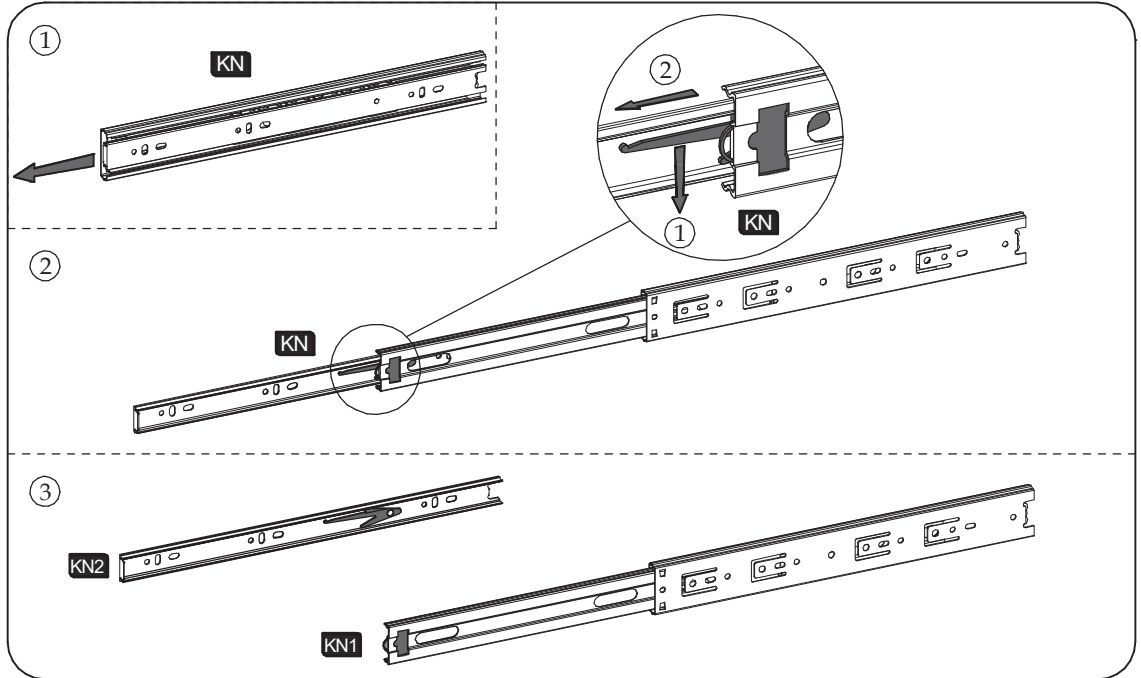

# KENDAL T2

90 min

Element symbol	Measurements				Code	Paket
1	800	560	16	1	1002	1/1
2	379	554	16	1	1003	1/1
3	379	554	16	1	1001	1/1
4	763	519	16	1	1004	1/1
5	260	519	16	1	1005	1/1
6	449	518	16	1	1006	1/1
7	497	130	16	1	1007	1/1
8	260	250	16	1	1013	1/1
9	520	160	16	1	1008	1/1
10	350	100	16	1	1009	1/1
11	439.5	100	16	1	1010	1/1
12	350	100	16	1	1011	1/1
13	453.5	346	3	1		1/1

▶ 1

7

▶ 9

max. 3kg