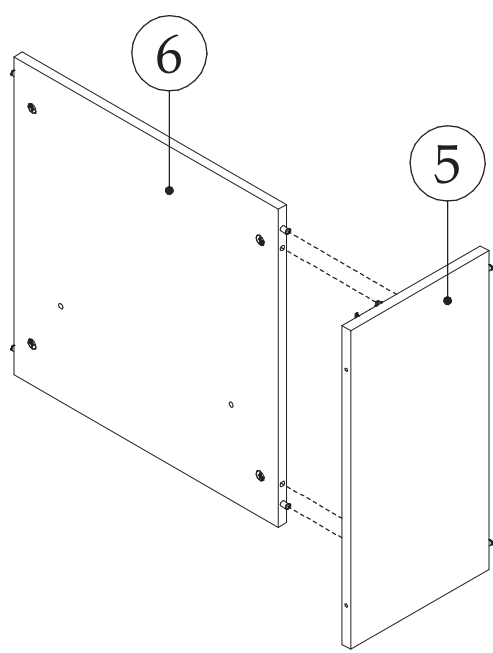

# KENDAL T2

90 min

Element symbol	Measurements				Code	Paket
1	800	560	16	1	1002	1/1
2	379	554	16	1	1003	1/1
3	379	554	16	1	1001	1/1
4	763	519	16	1	1004	1/1
5	260	519	16	1	1005	1/1
6	449	518	16	1	1006	1/1
7	497	130	16	1	1007	1/1
8	260	250	16	1	1013	1/1
9	520	160	16	1	1008	1/1
10	350	100	16	1	1009	1/1
11	439.5	100	16	1	1010	1/1
12	350	100	16	1	1011	1/1
13	453.5	346	3	1		1/1

▶ 1

7

▶ 9

max. 3kg