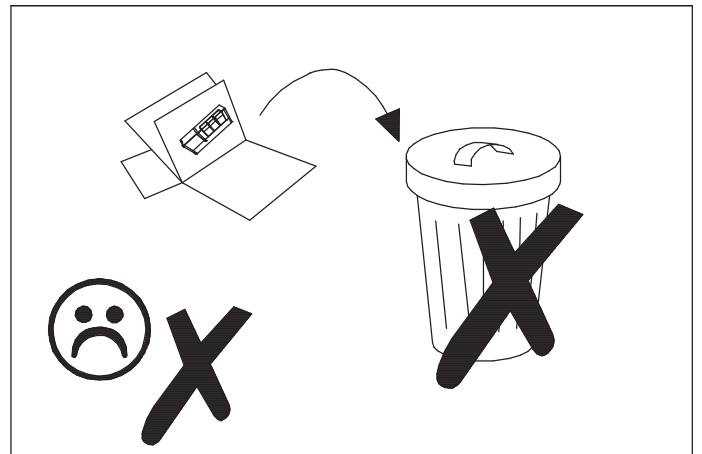

# KENDAL T2

90 min

Element symbol	Measurements				Code	Paket
1	800	560	16	1	1002	1/1
2	379	554	16	1	1003	1/1
3	379	554	16	1	1001	1/1
4	763	519	16	1	1004	1/1
5	260	519	16	1	1005	1/1
6	449	518	16	1	1006	1/1
7	497	130	16	1	1007	1/1
8	260	250	16	1	1013	1/1
9	520	160	16	1	1008	1/1
10	350	100	16	1	1009	1/1
11	439.5	100	16	1	1010	1/1
12	350	100	16	1	1011	1/1
13	453.5	346	3	1		1/1