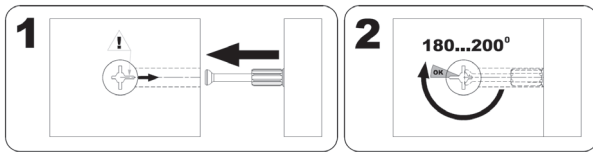

# KENDAL T2

90 min

Element symbol	Measurements				Code	Paket
1	800	560	16	1	1002	1/1
2	379	554	16	1	1003	1/1
3	379	554	16	1	1001	1/1
4	763	519	16	1	1004	1/1
5	260	519	16	1	1005	1/1
6	449	518	16	1	1006	1/1
7	497	130	16	1	1007	1/1
8	260	250	16	1	1013	1/1
9	520	160	16	1	1008	1/1
10	350	100	16	1	1009	1/1
11	439.5	100	16	1	1010	1/1
12	350	100	16	1	1011	1/1
13	453.5	346	3	1		1/1

▶ 1

7

▶ 9

max. 3kg