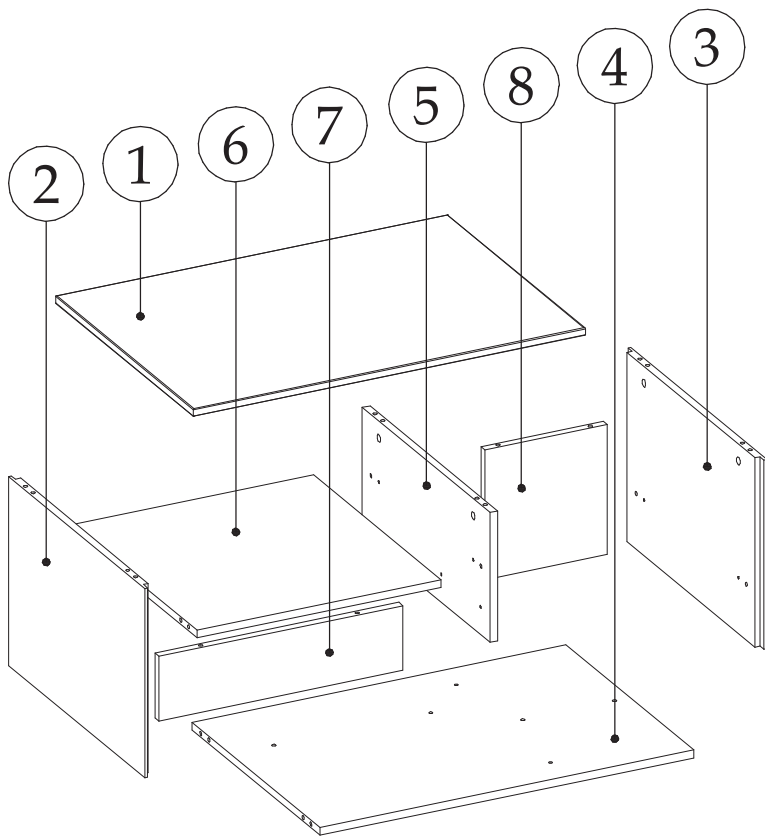

# KENDAL T2

90 min

Element symbol	Measurements				Code	Paket
1	800	560	16	1	1002	1/1
2	379	554	16	1	1003	1/1
3	379	554	16	1	1001	1/1
4	763	519	16	1	1004	1/1
5	260	519	16	1	1005	1/1
6	449	518	16	1	1006	1/1
7	497	130	16	1	1007	1/1
8	260	250	16	1	1013	1/1
9	520	160	16	1	1008	1/1
10	350	100	16	1	1009	1/1
11	439.5	100	16	1	1010	1/1
12	350	100	16	1	1011	1/1
13	453.5	346	3	1		1/1

▶ 1

7

▶ 9

max. 3kg