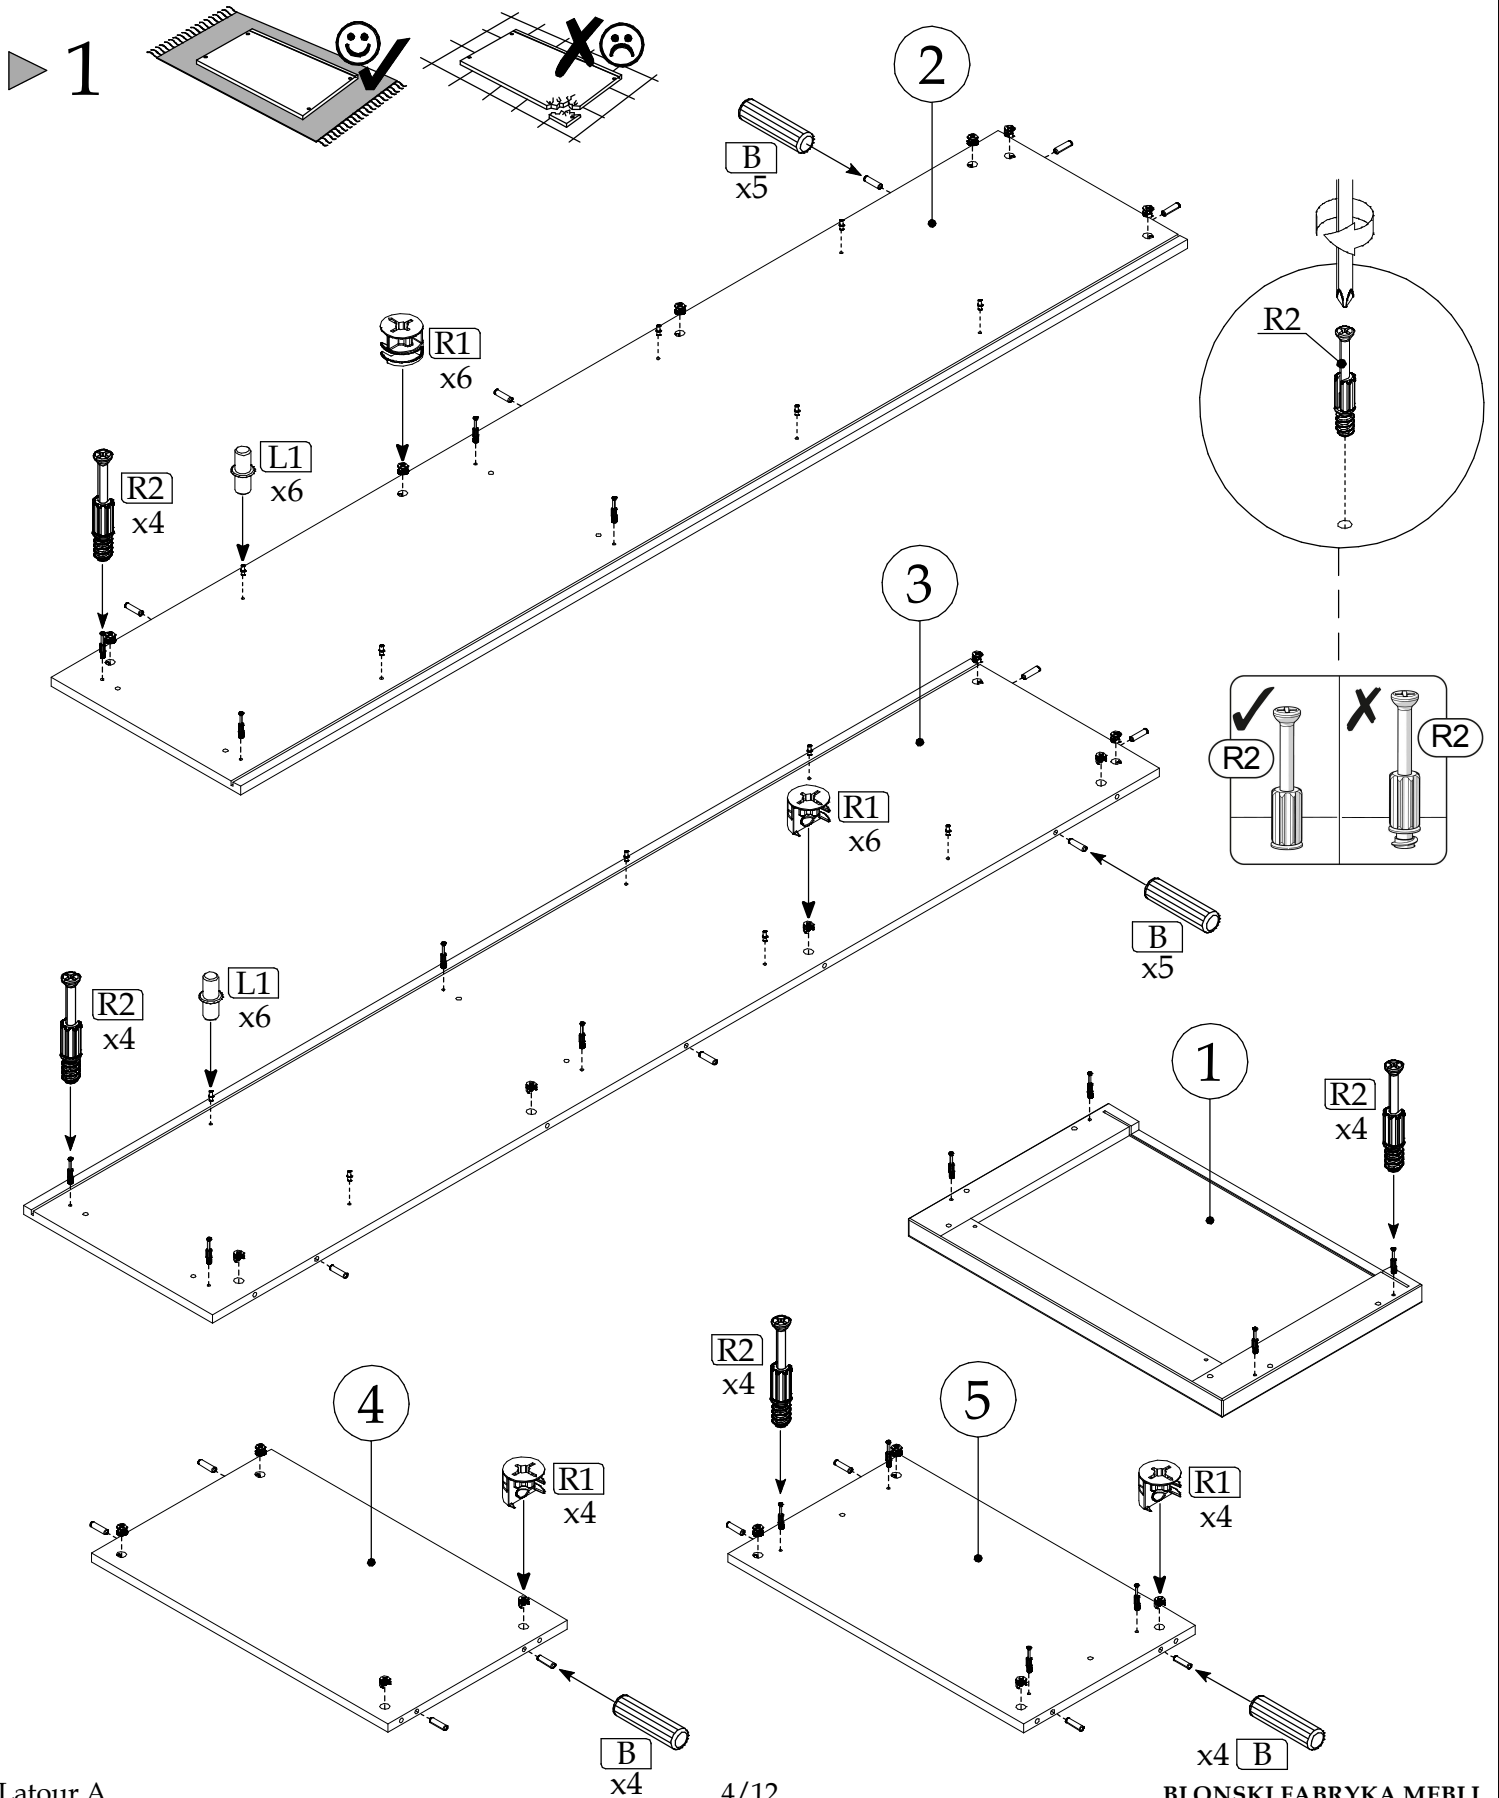

LATOUR A

90 min

Element symbol	Measurements				Code	Paket
1	653	415	32	1	1002	1/2
2	1968	393	16	1	1003	1/2
3	1968	393	16	1	1004	1/2
4	615	373	16	1	1005	1/2
5	615	356.5	16	1	1032	1/2
6	356.5	127	16	1	1034	1/2

7	356.5	127	16	1	1035	1/2
8	1911	58	16	1	1026	1/2
9	1911	58	16	1	1027	1/2
10	614.5	350	16	3		1/2
11	495	160	16	1	1036	1/2
12	350	110	16	1	1037	1/2
13	436.5	110	16	1	1038	1/2

14	350	110	16	1	1039	1/2
15	600	495	16	1		2/2
16	450.5	346	3	1		1/2
17	1950	629	3	1		1/2
18	1140	495	16	1		2/2
19	1968	75	19	2		1/2

▶ 2

4

▶ 6

▶ 7

▶ 8

▶ 1

▶ 9

▶ 3

▶ 4

▶ 10

max. 3kg

▶ 12

► 13

▶ 14