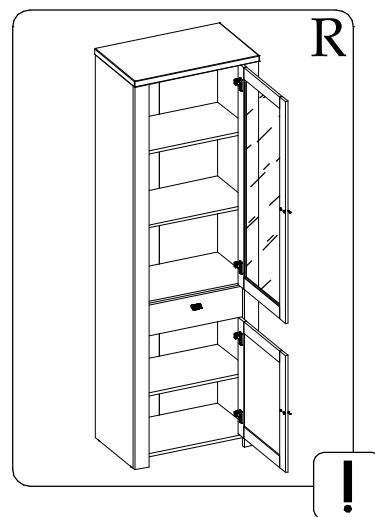

LATOUR A

90 min

Element symbol	Measurements				Code	Paket
1	653	415	32	1	1002	1/2
2	1968	393	16	1	1003	1/2
3	1968	393	16	1	1004	1/2
4	615	373	16	1	1005	1/2
5	615	356.5	16	1	1032	1/2
6	356.5	127	16	1	1034	1/2

7	356.5	127	16	1	1035	1/2
8	1911	58	16	1	1026	1/2
9	1911	58	16	1	1027	1/2
10	614.5	350	16	3		1/2
11	495	160	16	1	1036	1/2
12	350	110	16	1	1037	1/2
13	436.5	110	16	1	1038	1/2

14	350	110	16	1	1039	1/2
15	600	495	16	1		2/2
16	450.5	346	3	1		1/2
17	1950	629	3	1		1/2
18	1140	495	16	1		2/2
19	1968	75	19	2		1/2