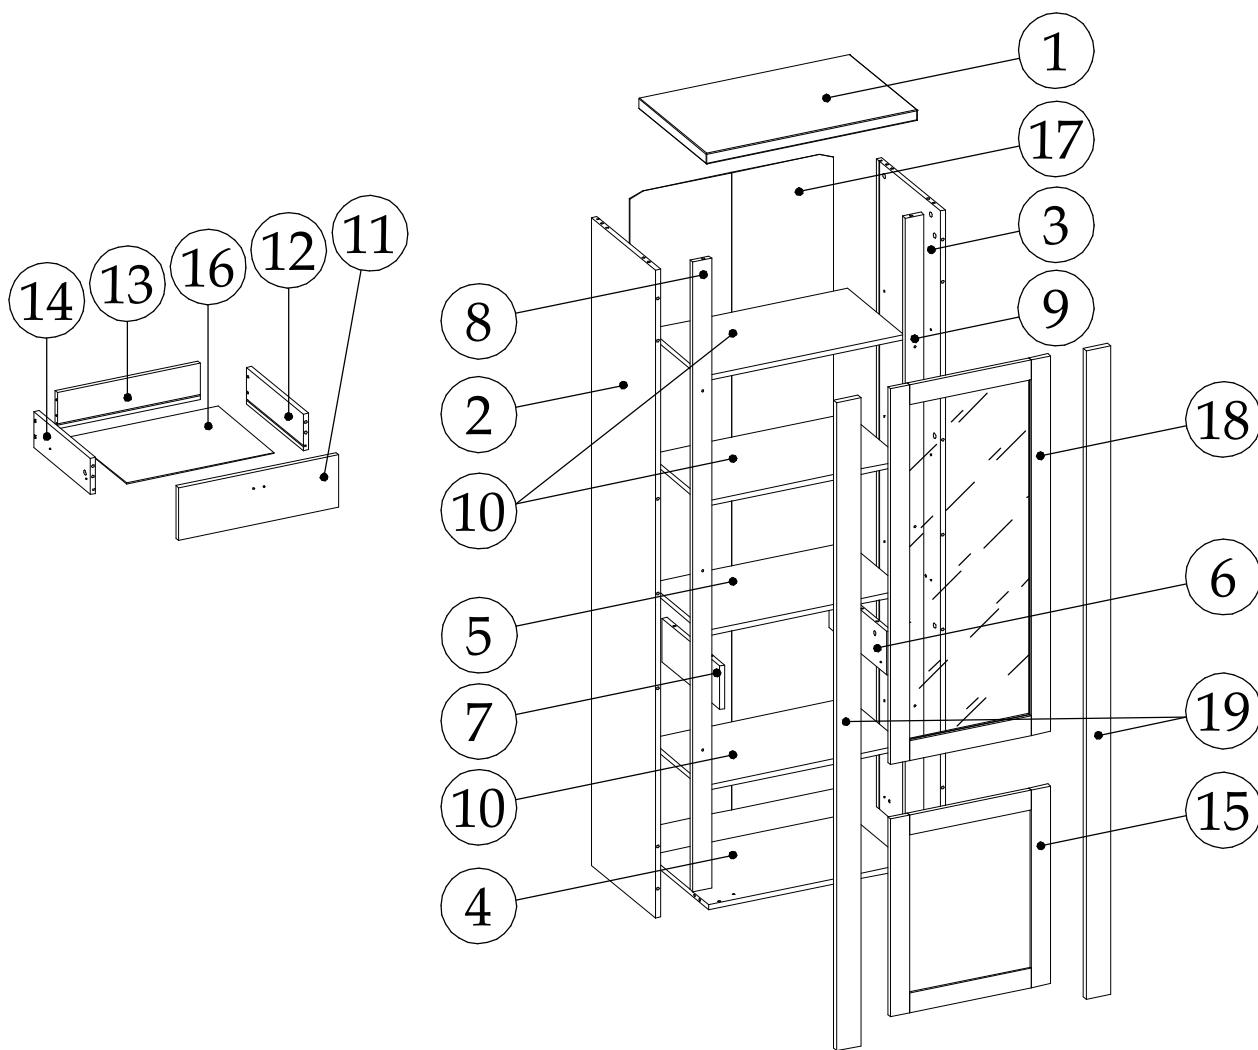

LATOUR A

90 min

Element symbol	Measurements				Code	Paket
1	653	415	32	1	1002	1/2
2	1968	393	16	1	1003	1/2
3	1968	393	16	1	1004	1/2
4	615	373	16	1	1005	1/2
5	615	356.5	16	1	1032	1/2
6	356.5	127	16	1	1034	1/2

7	356.5	127	16	1	1035	1/2
8	1911	58	16	1	1026	1/2
9	1911	58	16	1	1027	1/2
10	614.5	350	16	3		1/2
11	495	160	16	1	1036	1/2
12	350	110	16	1	1037	1/2
13	436.5	110	16	1	1038	1/2

14	350	110	16	1	1039	1/2
15	600	495	16	1		2/2
16	450.5	346	3	1		1/2
17	1950	629	3	1		1/2
18	1140	495	16	1		2/2
19	1968	75	19	2		1/2

▶ 4

▶ 10

max. 3kg

▶ 12

► 13

▶ 14