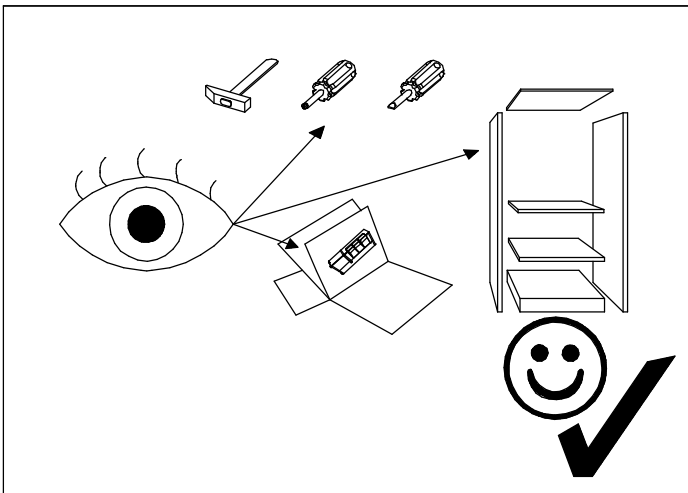

LATOUR A

90 min

Element symbol	Measurements				Code	Paket
1	653	415	32	1	1002	1/2
2	1968	393	16	1	1003	1/2
3	1968	393	16	1	1004	1/2
4	615	373	16	1	1005	1/2
5	615	356.5	16	1	1032	1/2
6	356.5	127	16	1	1034	1/2