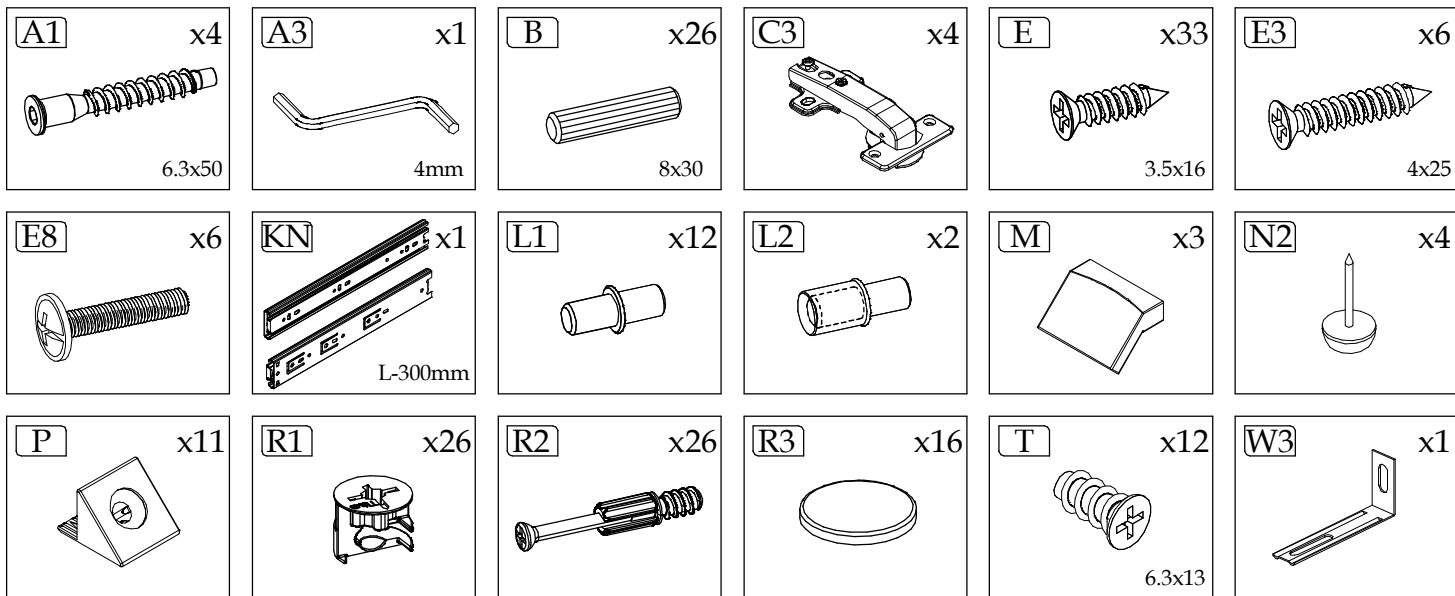

LATOUR A

90 min

Element symbol	Measurements				Code	Paket
1	653	415	32	1	1002	1/2
2	1968	393	16	1	1003	1/2
3	1968	393	16	1	1004	1/2
4	615	373	16	1	1005	1/2
5	615	356.5	16	1	1032	1/2
6	356.5	127	16	1	1034	1/2

7	356.5	127	16	1	1035	1/2
8	1911	58	16	1	1026	1/2
9	1911	58	16	1	1027	1/2
10	614.5	350	16	3		1/2
11	495	160	16	1	1036	1/2
12	350	110	16	1	1037	1/2
13	436.5	110	16	1	1038	1/2

14	350	110	16	1	1039	1/2
15	600	495	16	1		2/2
16	450.5	346	3	1		1/2
17	1950	629	3	1		1/2
18	1140	495	16	1		2/2
19	1968	75	19	2		1/2

▶ 4

▶ 10

max. 3kg

▶ 12

► 13

▶ 14