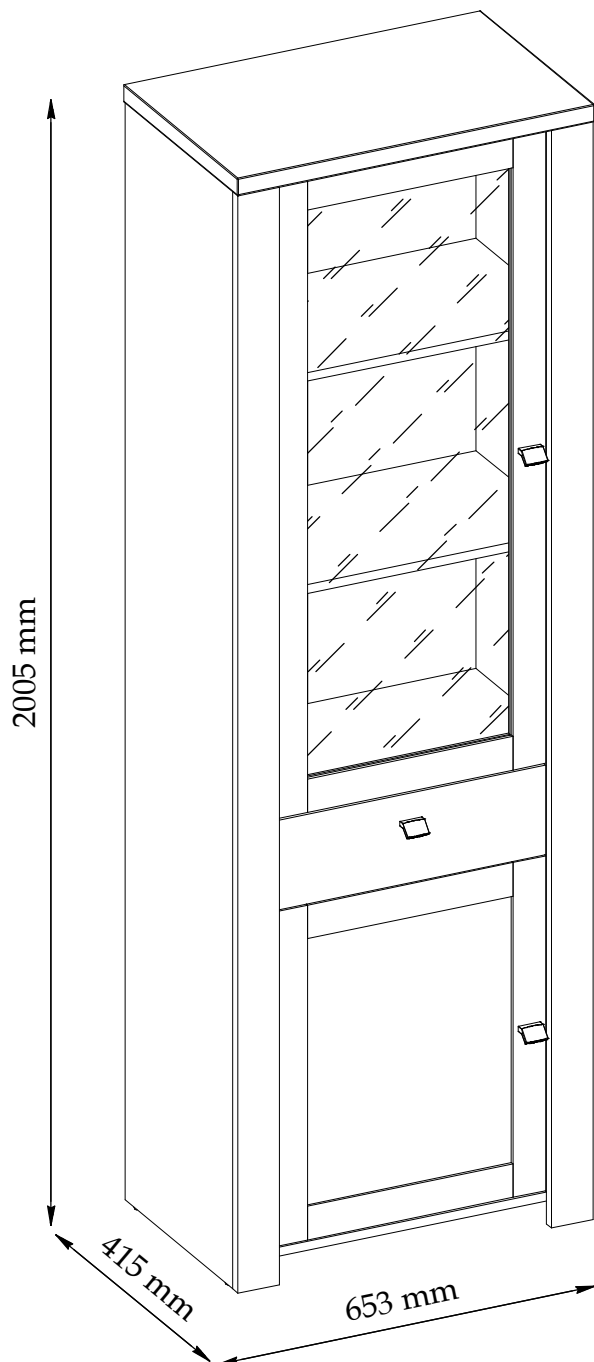

LATOUR A

90 min

Element symbol	Measurements				Code	Paket
1	653	415	32	1	1002	1/2
2	1968	393	16	1	1003	1/2
3	1968	393	16	1	1004	1/2
4	615	373	16	1	1005	1/2
5	615	356.5	16	1	1032	1/2
6	356.5	127	16	1	1034	1/2

7	356.5	127	16	1	1035	1/2
8	1911	58	16	1	1026	1/2
9	1911	58	16	1	1027	1/2
10	614.5	350	16	3		1/2
11	495	160	16	1	1036	1/2
12	350	110	16	1	1037	1/2
13	436.5	110	16	1	1038	1/2

14	350	110	16	1	1039	1/2
15	600	495	16	1		2/2
16	450.5	346	3	1		1/2
17	1950	629	3	1		1/2
18	1140	495	16	1		2/2
19	1968	75	19	2		1/2

▶ 4

▶ 10

max. 3kg

▶ 12

► 13

▶ 14