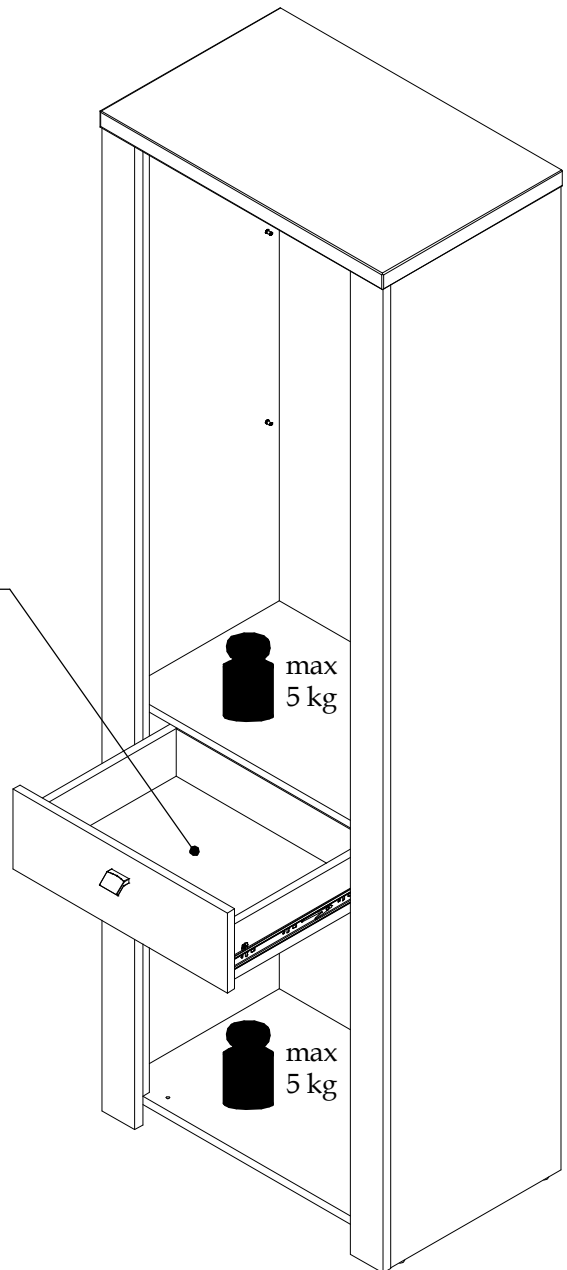

LATOUR A

90 min

Element symbol	Measurements				Code	Paket
1	653	415	32	1	1002	1/2
2	1968	393	16	1	1003	1/2
3	1968	393	16	1	1004	1/2
4	615	373	16	1	1005	1/2
5	615	356.5	16	1	1032	1/2
6	356.5	127	16	1	1034	1/2

7	356.5	127	16	1	1035	1/2
8	1911	58	16	1	1026	1/2
9	1911	58	16	1	1027	1/2
10	614.5	350	16	3		1/2
11	495	160	16	1	1036	1/2
12	350	110	16	1	1037	1/2
13	436.5	110	16	1	1038	1/2

14	350	110	16	1	1039	1/2
15	600	495	16	1		2/2
16	450.5	346	3	1		1/2
17	1950	629	3	1		1/2
18	1140	495	16	1		2/2
19	1968	75	19	2		1/2

▶ 2

4

▶ 6

▶ 7

▶ 8

▶ 1

▶ 9

▶ 3

▶ 4

▶ 10

max. 3kg

▶ 12

► 13

▶ 14