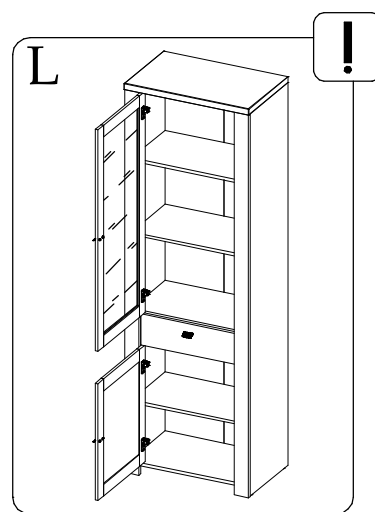

LATOUR A

90 min

Element symbol	Measurements				Code	Paket
1	653	415	32	1	1002	1/2
2	1968	393	16	1	1003	1/2
3	1968	393	16	1	1004	1/2
4	615	373	16	1	1005	1/2
5	615	356.5	16	1	1032	1/2
6	356.5	127	16	1	1034	1/2

7	356.5	127	16	1	1035	1/2
8	1911	58	16	1	1026	1/2
9	1911	58	16	1	1027	1/2
10	614.5	350	16	3		1/2
11	495	160	16	1	1036	1/2
12	350	110	16	1	1037	1/2
13	436.5	110	16	1	1038	1/2

14	350	110	16	1	1039	1/2
15	600	495	16	1		2/2
16	450.5	346	3	1		1/2
17	1950	629	3	1		1/2
18	1140	495	16	1		2/2
19	1968	75	19	2		1/2