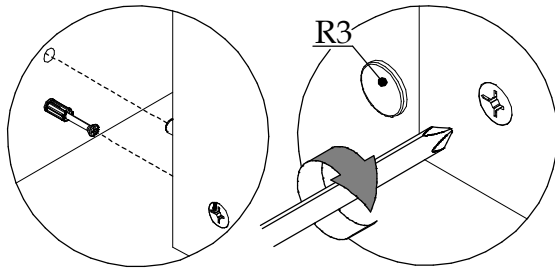

LATOUR T

60 min

Element symbol	Measurements				Code	Paket
1	1000	500	32	1	1005	1/1
2	836	396	16	1	1006	1/1
3	428	50	50	2		1/1
4	428	50	50	2		1/1
5	336	47	50	2		1/1

max. 25kg