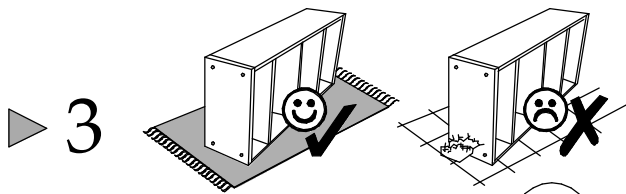

LATOUR T

60 min

Element symbol	Measurements				Code	Paket
1	1000	500	32	1	1005	1/1
2	836	396	16	1	1006	1/1
3	428	50	50	2		1/1
4	428	50	50	2		1/1
5	336	47	50	2		1/1

max. 25kg