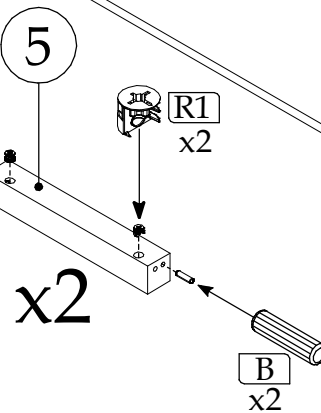

LATOUR T

60 min

Element symbol	Measurements				Code	Paket
1	1000	500	32	1	1005	1/1
2	836	396	16	1	1006	1/1
3	428	50	50	2		1/1
4	428	50	50	2		1/1
5	336	47	50	2		1/1

max. 25kg