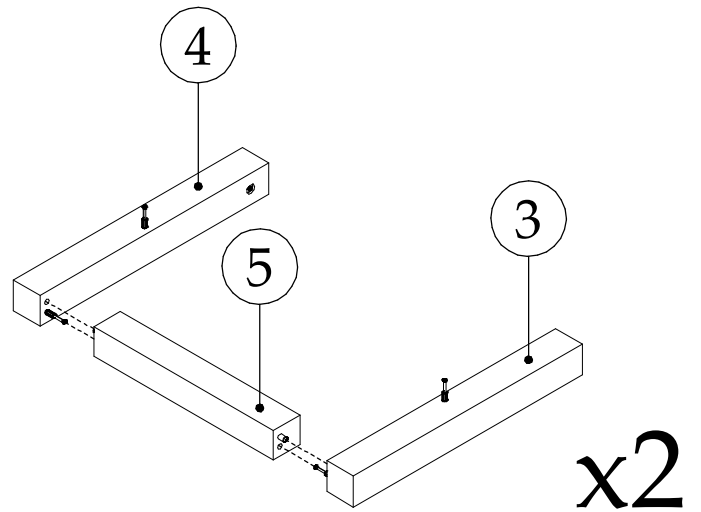

LATOUR T

60 min

Element symbol	Measurements				Code	Paket
1	1000	500	32	1	1005	1/1
2	836	396	16	1	1006	1/1
3	428	50	50	2		1/1
4	428	50	50	2		1/1
5	336	47	50	2		1/1

max. 25kg