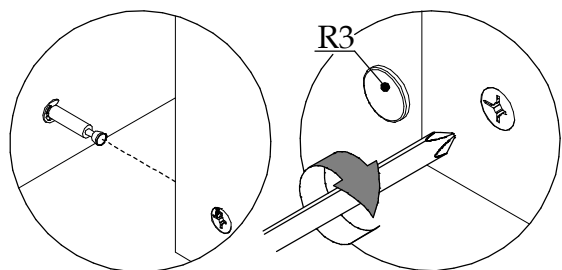

LATOUR T

60 min

Element symbol	Measurements				Code	Paket
1	1000	500	32	1	1005	1/1
2	836	396	16	1	1006	1/1
3	428	50	50	2		1/1
4	428	50	50	2		1/1
5	336	47	50	2		1/1

max. 25kg