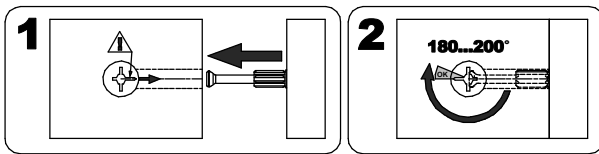

LATOUR T

60 min

Element symbol	Measurements				Code	Paket
1	1000	500	32	1	1005	1/1
2	836	396	16	1	1006	1/1
3	428	50	50	2		1/1
4	428	50	50	2		1/1
5	336	47	50	2		1/1

max. 25kg