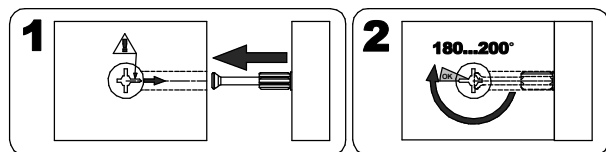

LATOUR T

60 min

Element symbol	Measurements				Code	Paket
1	1000	500	32	1	1005	1/1
2	836	396	16	1	1006	1/1
3	428	50	50	2		1/1
4	428	50	50	2		1/1
5	336	47	50	2		1/1

max. 25kg