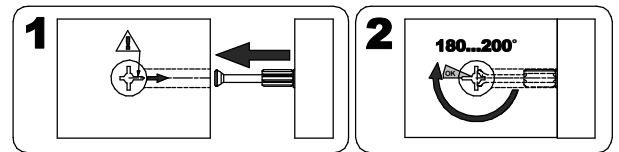

LATOUR T

60 min

Element symbol	Measurements				Code	Paket
1	1000	500	32	1	1005	1/1
2	836	396	16	1	1006	1/1
3	428	50	50	2		1/1
4	428	50	50	2		1/1
5	336	47	50	2		1/1

max. 25kg