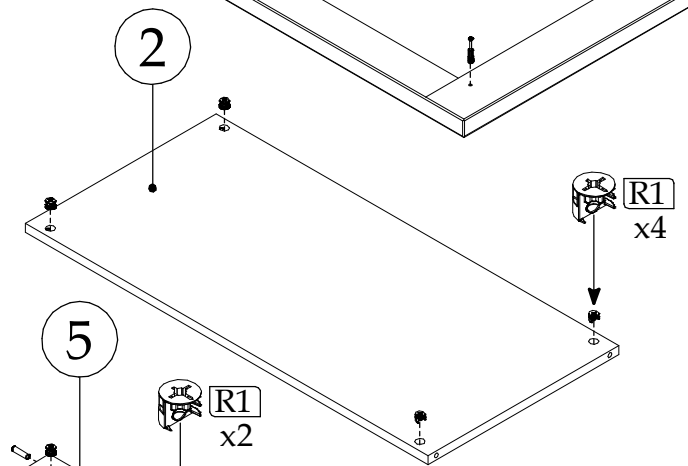

LATOUR T

60 min

Element symbol	Measurements				Code	Paket
1	1000	500	32	1	1005	1/1
2	836	396	16	1	1006	1/1
3	428	50	50	2		1/1
4	428	50	50	2		1/1
5	336	47	50	2		1/1

max. 25kg