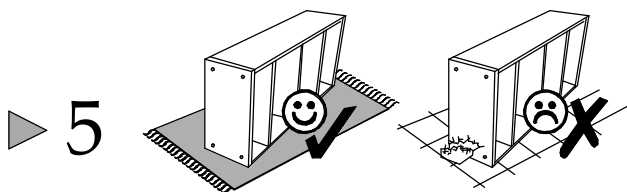

LATOUR T

60 min

Element symbol	Measurements				Code	Paket
1	1000	500	32	1	1005	1/1
2	836	396	16	1	1006	1/1
3	428	50	50	2		1/1
4	428	50	50	2		1/1
5	336	47	50	2		1/1

max. 25kg