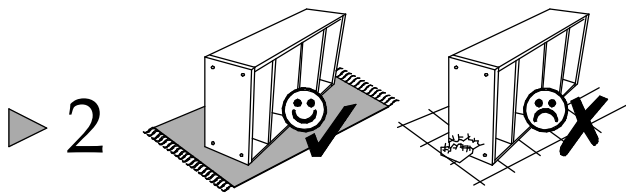

LATOUR T

60 min

Element symbol	Measurements				Code	Paket
1	1000	500	32	1	1005	1/1
2	836	396	16	1	1006	1/1
3	428	50	50	2		1/1
4	428	50	50	2		1/1
5	336	47	50	2		1/1

max. 25kg