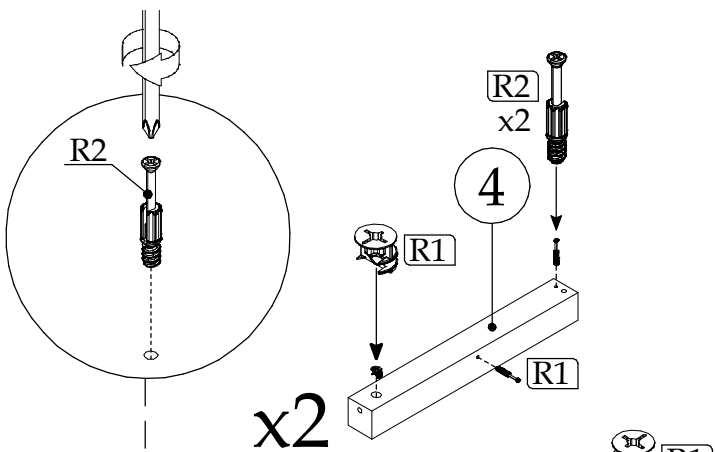

LATOUR T

60 min

Element symbol	Measurements				Code	Paket
1	1000	500	32	1	1005	1/1
2	836	396	16	1	1006	1/1
3	428	50	50	2		1/1
4	428	50	50	2		1/1
5	336	47	50	2		1/1

max. 25kg