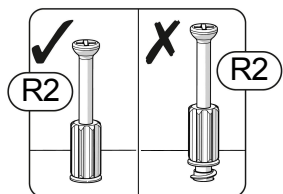

LATOUR T

60 min

Element symbol	Measurements				Code	Paket
1	1000	500	32	1	1005	1/1
2	836	396	16	1	1006	1/1
3	428	50	50	2		1/1
4	428	50	50	2		1/1
5	336	47	50	2		1/1

max. 25kg