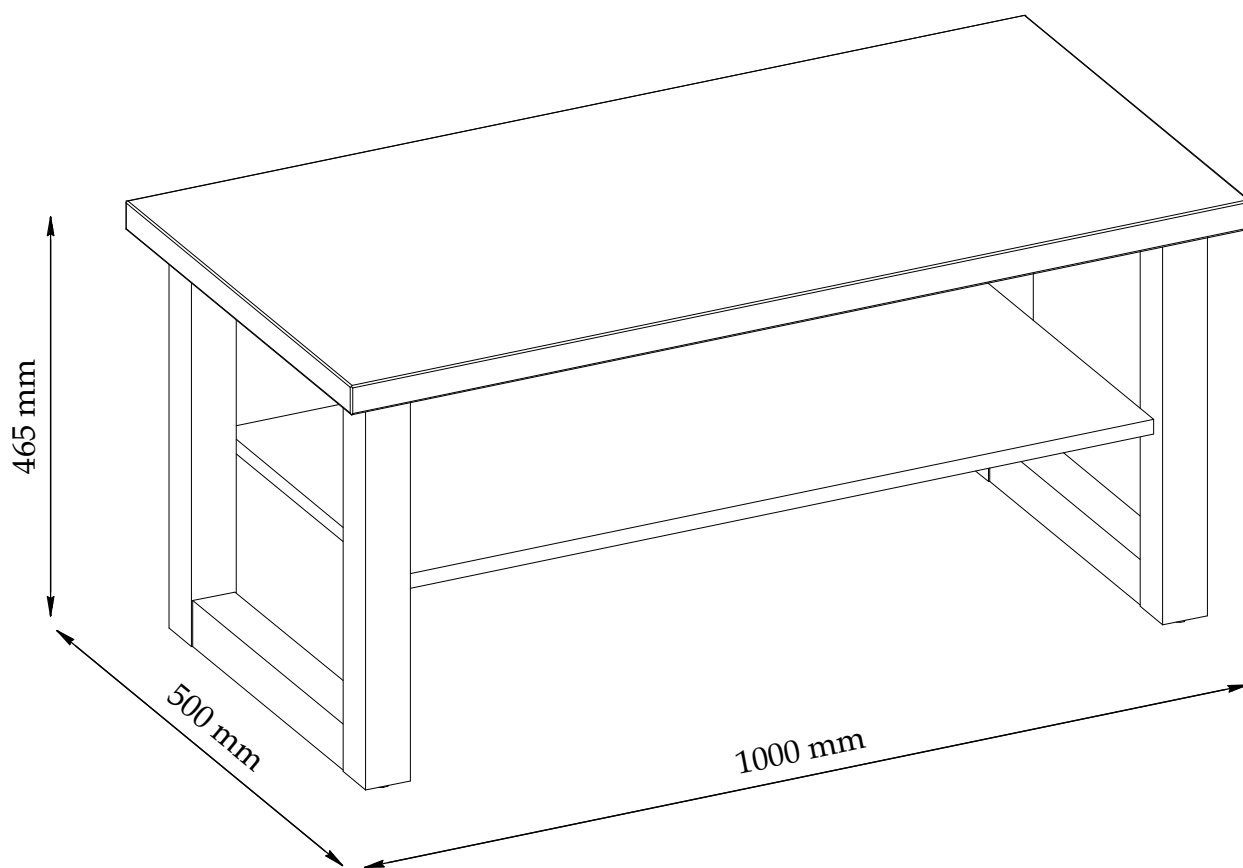

LATOUR T

60 min

Element symbol	Measurements				Code	Paket
1	1000	500	32	1	1005	1/1
2	836	396	16	1	1006	1/1
3	428	50	50	2		1/1
4	428	50	50	2		1/1
5	336	47	50	2		1/1

max. 25kg