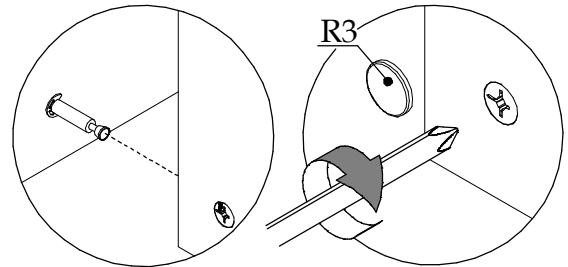

LATOUR T

60 min

Element symbol	Measurements				Code	Paket
1	1000	500	32	1	1005	1/1
2	836	396	16	1	1006	1/1
3	428	50	50	2		1/1
4	428	50	50	2		1/1
5	336	47	50	2		1/1

max. 25kg