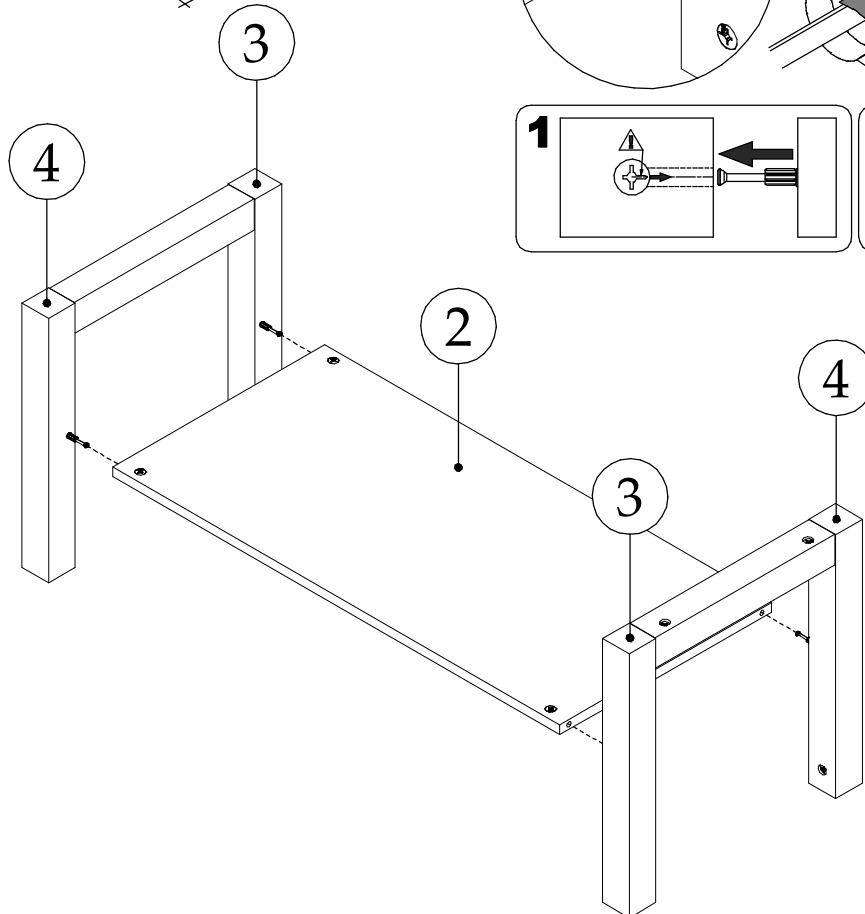

LATOUR T

60 min

Element symbol	Measurements				Code	Paket
1	1000	500	32	1	1005	1/1
2	836	396	16	1	1006	1/1
3	428	50	50	2		1/1
4	428	50	50	2		1/1
5	336	47	50	2		1/1

max. 25kg