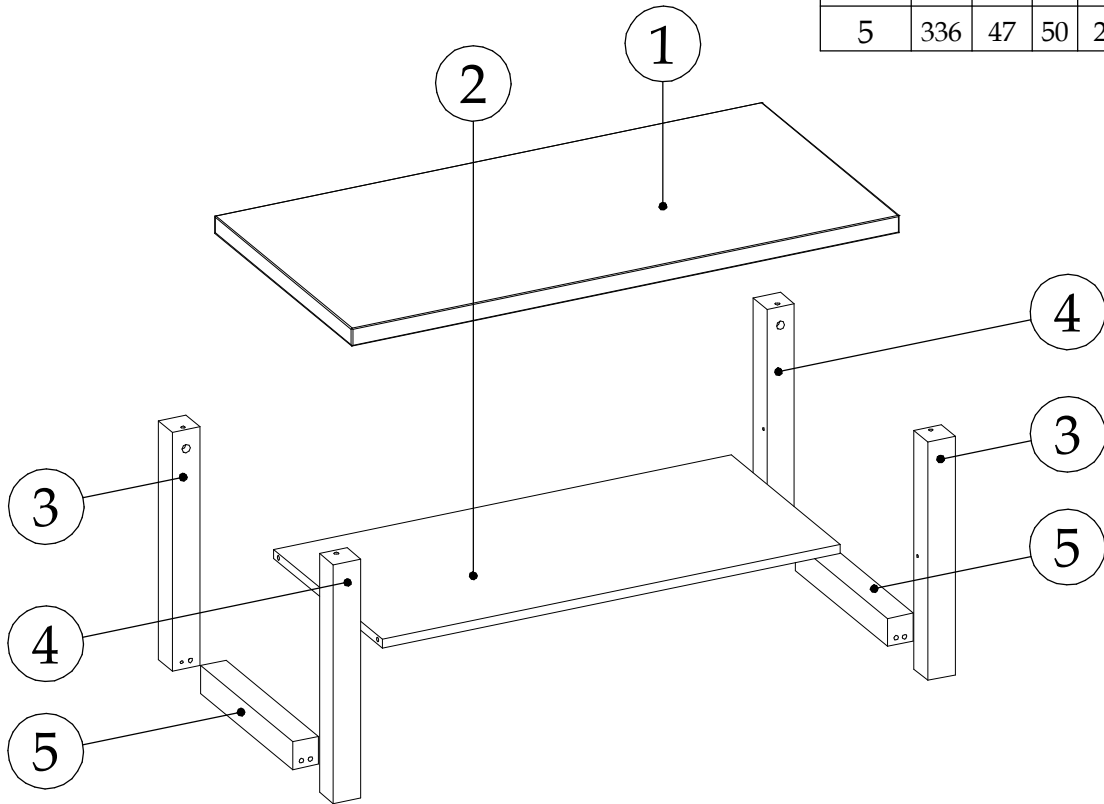

LATOUR T

60 min

Element symbol	Measurements				Code	Paket
1	1000	500	32	1	1005	1/1
2	836	396	16	1	1006	1/1
3	428	50	50	2		1/1
4	428	50	50	2		1/1
5	336	47	50	2		1/1

max. 25kg