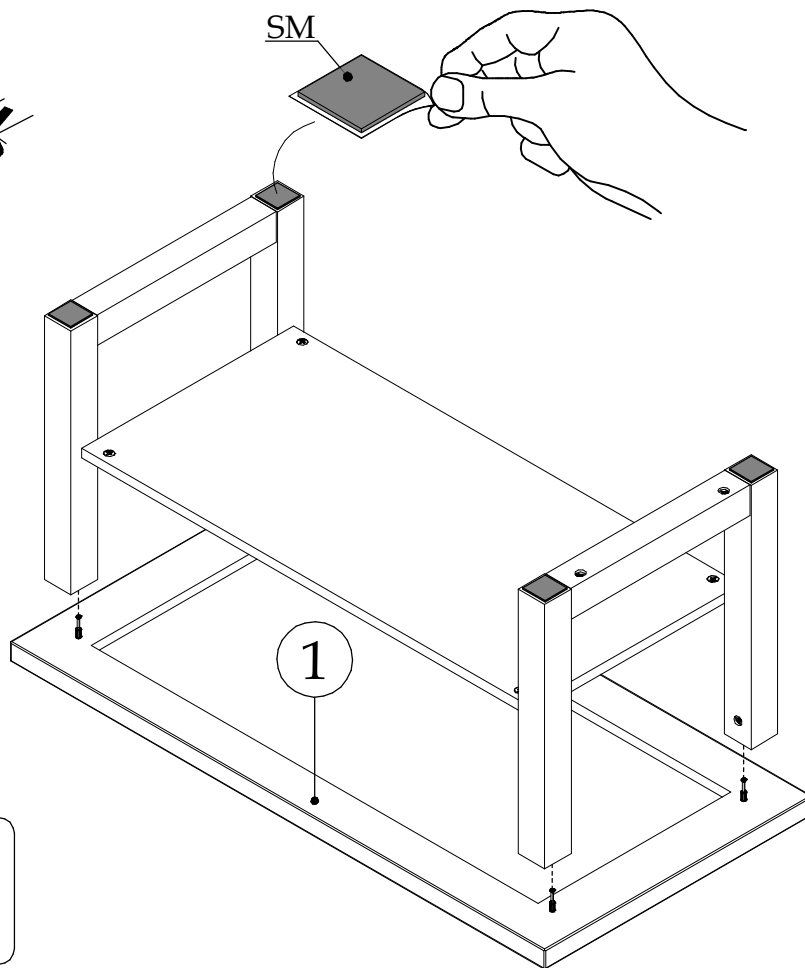

LATOUR T

60 min

Element symbol	Measurements				Code	Paket
1	1000	500	32	1	1005	1/1
2	836	396	16	1	1006	1/1
3	428	50	50	2		1/1
4	428	50	50	2		1/1
5	336	47	50	2		1/1

max. 25kg