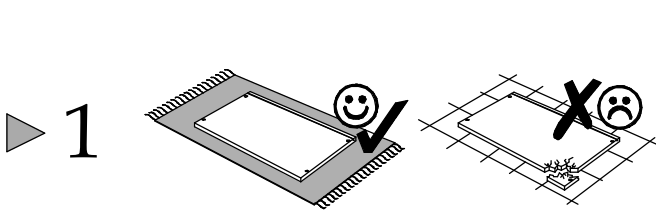

LATOUR T

60 min

Element symbol	Measurements				Code	Paket
1	1000	500	32	1	1005	1/1
2	836	396	16	1	1006	1/1
3	428	50	50	2		1/1
4	428	50	50	2		1/1
5	336	47	50	2		1/1

max. 25kg