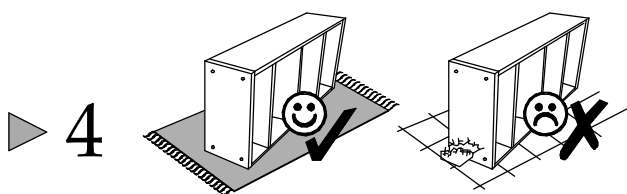

LATOUR T

60 min

Element symbol	Measurements				Code	Paket
1	1000	500	32	1	1005	1/1
2	836	396	16	1	1006	1/1
3	428	50	50	2		1/1
4	428	50	50	2		1/1
5	336	47	50	2		1/1

max. 25kg