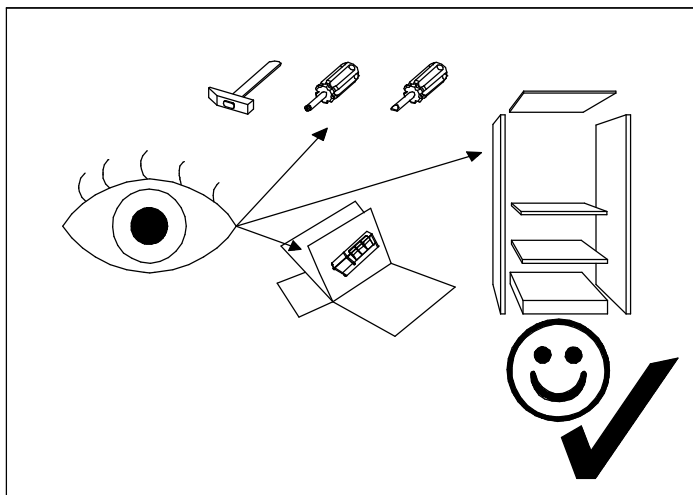

LATOUR T

60 min

Element symbol	Measurements				Code	Paket
1	1000	500	32	1	1005	1/1
2	836	396	16	1	1006	1/1
3	428	50	50	2		1/1
4	428	50	50	2		1/1
5	336	47	50	2		1/1

max. 25kg