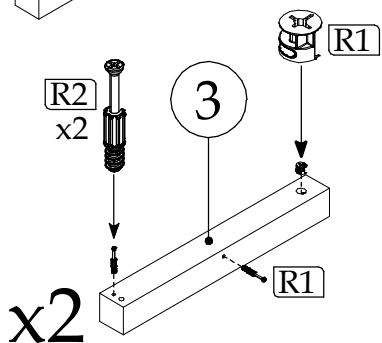

LATOUR T

60 min

Element symbol	Measurements				Code	Paket
1	1000	500	32	1	1005	1/1
2	836	396	16	1	1006	1/1
3	428	50	50	2		1/1
4	428	50	50	2		1/1
5	336	47	50	2		1/1

max. 25kg