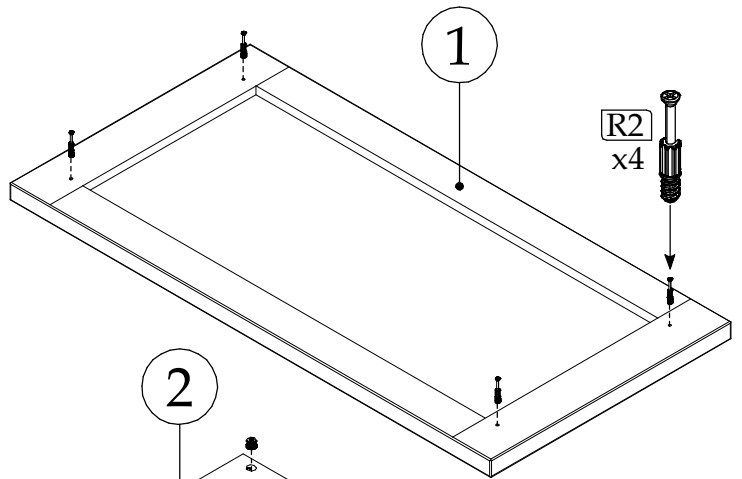

LATOUR T

60 min

Element symbol	Measurements				Code	Paket
1	1000	500	32	1	1005	1/1
2	836	396	16	1	1006	1/1
3	428	50	50	2		1/1
4	428	50	50	2		1/1
5	336	47	50	2		1/1

max. 25kg