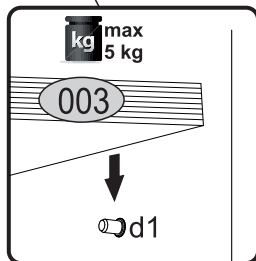

9

n14	f3	p17	p25
x1	x1	x1	x2