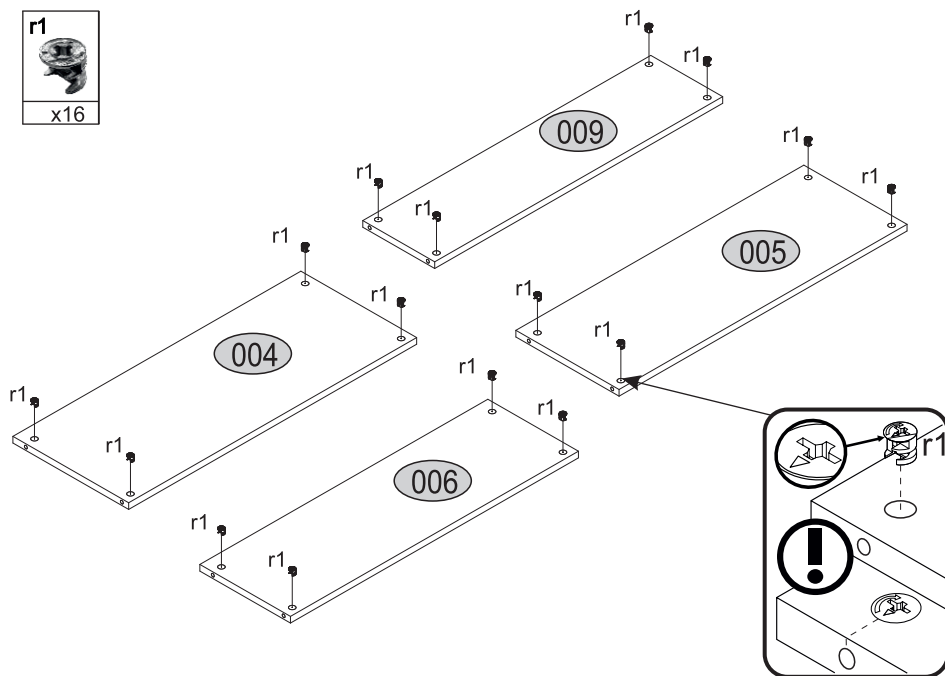

Installation manual

STEKA Shelving open 2D

Code	Dimensions			Package	
001	801	418	16	1	1/2
002	801	418	16	1	1/2
003	768	383	16	1	1/2
004	801	322	16	1	1/2
005	801	287	16	1	1/2
006	801	252	16	1	1/2
007	405	417	16	1	1/2
008	405	417	16	1	1/2
009	801	200	16	1	1/2
010	399	380	16	1	1/2
011	399	380	16	1	1/2
012	405	768	16	1	1/2
013	1615	400	30	1	2/2
014	1615	400	30	1	2/2
accessories				1	1/2

Accessories:

<p>4x a143</p> 	<p>4x b119</p> 	<p>2x c57</p> 	<p>4x d1</p> 
<p>8x p10</p> 	<p>4x e1 Ø7x50</p> 	<p>1x n25</p> 	<p>20x f1 Ø8x30</p> 
<p>1x f3</p> 	<p>1x n14</p> 	<p>1x z1</p> 	<p>1x p17 Ø6x50</p> 
<p>12x p25 Ø3.5x16</p> 	<p>4x p9 Ø4x30</p> 	<p>30x r1 15x12</p> 	<p>30x r16 Ø5x24</p> 
<p>30x s2</p> 			

1

2

3

4

5 p10
x8

6

7

8