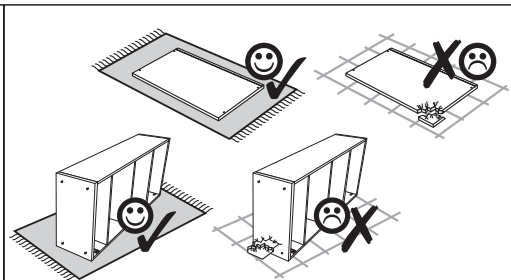

Installation manual

STEKA Shelving open 2D

Code	Dimensions			Package	
001	801	418	16	1	1/2
002	801	418	16	1	1/2
003	768	383	16	1	1/2
004	801	322	16	1	1/2
005	801	287	16	1	1/2
006	801	252	16	1	1/2
007	405	417	16	1	1/2
008	405	417	16	1	1/2
009	801	200	16	1	1/2
010	399	380	16	1	1/2
011	399	380	16	1	1/2
012	405	768	16	1	1/2
013	1615	400	30	1	2/2
014	1615	400	30	1	2/2
accessories				1	1/2

Accessories:

<p>4x a143</p> 	<p>4x b119</p> 	<p>2x c57</p> 	<p>4x d1</p> 
<p>8x p10</p> 	<p>4x e1 Ø7x50</p> 	<p>1x n25</p> 	<p>20x f1 Ø8x30</p> 
<p>1x f3</p> 	<p>1x n14</p> 	<p>1x z1</p> 	<p>1x p17 Ø6x50</p> 
<p>12x p25 Ø3.5x16</p> 	<p>4x p9 Ø4x30</p> 	<p>30x r1 15x12</p> 	<p>30x r16 Ø5x24</p> 
<p>30x s2</p> 			