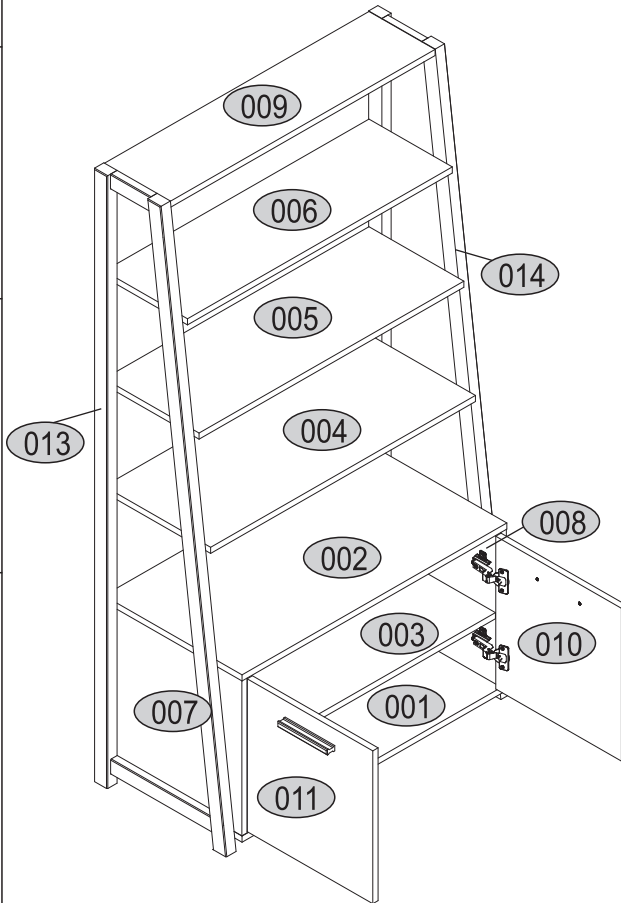

Installation manual

STEKA Shelving open 2D

Code	Dimensions			Package	
001	801	418	16	1	1/2
002	801	418	16	1	1/2
003	768	383	16	1	1/2
004	801	322	16	1	1/2
005	801	287	16	1	1/2
006	801	252	16	1	1/2
007	405	417	16	1	1/2
008	405	417	16	1	1/2
009	801	200	16	1	1/2
010	399	380	16	1	1/2
011	399	380	16	1	1/2
012	405	768	16	1	1/2
013	1615	400	30	1	2/2
014	1615	400	30	1	2/2
accessories				1	1/2

Accessories:

<p>4x a143</p> 	<p>4x b119</p> 	<p>2x c57</p> 	<p>4x d1</p> 
<p>8x p10</p> 	<p>4x e1 Ø7x50</p> 	<p>1x n25</p> 	<p>20x f1 Ø8x30</p> 
<p>1x f3</p> 	<p>1x n14</p> 	<p>1x z1</p> 	<p>1x p17 Ø6x50</p> 
<p>12x p25 Ø3.5x16</p> 	<p>4x p9 Ø4x30</p> 	<p>30x r1 15x12</p> 	<p>30x r16 Ø5x24</p> 
<p>30x s2</p> 			

1

2

3

4

5 p10
x8

6

7

8