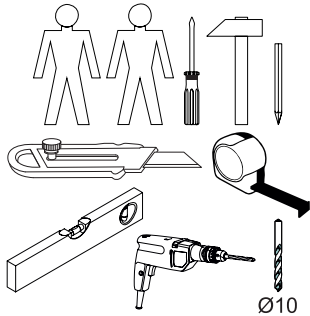

Installation manual

STEKA Shelving open 2D

Code	Dimensions			Package	
001	801	418	16	1	1/2
002	801	418	16	1	1/2
003	768	383	16	1	1/2
004	801	322	16	1	1/2
005	801	287	16	1	1/2
006	801	252	16	1	1/2
007	405	417	16	1	1/2
008	405	417	16	1	1/2
009	801	200	16	1	1/2
010	399	380	16	1	1/2
011	399	380	16	1	1/2
012	405	768	16	1	1/2
013	1615	400	30	1	2/2
014	1615	400	30	1	2/2
accessories				1	1/2

Accessories:

<p>4x a143</p> 	<p>4x b119</p> 	<p>2x c57</p> 	<p>4x d1</p> 
<p>8x p10</p> 	<p>4x e1 Ø7x50</p> 	<p>1x n25</p> 	<p>20x f1 Ø8x30</p> 
<p>1x f3</p> 	<p>1x n14</p> 	<p>1x z1</p> 	<p>1x p17 Ø6x50</p> 
<p>12x p25 Ø3.5x16</p> 	<p>4x p9 Ø4x30</p> 	<p>30x r1 15x12</p> 	<p>30x r16 Ø5x24</p> 
<p>30x s2</p> 			