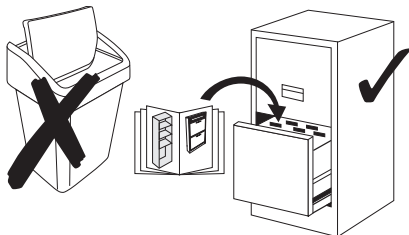

Installation manual

STEKA Shelving open 2D

Code	Dimensions			Package	
001	801	418	16	1	1/2
002	801	418	16	1	1/2
003	768	383	16	1	1/2
004	801	322	16	1	1/2
005	801	287	16	1	1/2
006	801	252	16	1	1/2
007	405	417	16	1	1/2
008	405	417	16	1	1/2
009	801	200	16	1	1/2
010	399	380	16	1	1/2
011	399	380	16	1	1/2
012	405	768	16	1	1/2
013	1615	400	30	1	2/2
014	1615	400	30	1	2/2
accessories				1	1/2