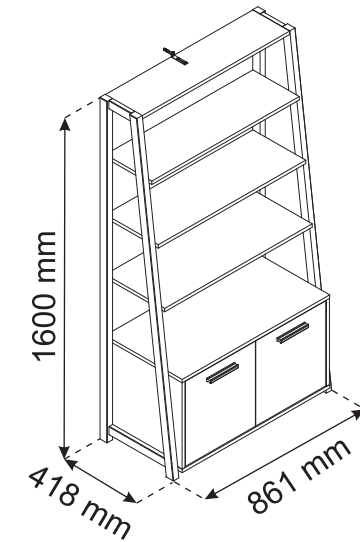

Installation manual

STEKA Shelving open 2D

Code	Dimensions			Package	
001	801	418	16	1	1/2
002	801	418	16	1	1/2
003	768	383	16	1	1/2
004	801	322	16	1	1/2
005	801	287	16	1	1/2
006	801	252	16	1	1/2
007	405	417	16	1	1/2
008	405	417	16	1	1/2
009	801	200	16	1	1/2
010	399	380	16	1	1/2
011	399	380	16	1	1/2
012	405	768	16	1	1/2
013	1615	400	30	1	2/2
014	1615	400	30	1	2/2
accessories				1	1/2

Accessories:

<p>4x a143</p> 	<p>4x b119</p> 	<p>2x c57</p> 	<p>4x d1</p> 
<p>8x p10</p> 	<p>4x e1 Ø7x50</p> 	<p>1x n25</p> 	<p>20x f1 Ø8x30</p> 
<p>1x f3</p> 	<p>1x n14</p> 	<p>1x z1</p> 	<p>1x p17 Ø6x50</p> 
<p>12x p25 Ø3.5x16</p> 	<p>4x p9 Ø4x30</p> 	<p>30x r1 15x12</p> 	<p>30x r16 Ø5x24</p> 
<p>30x s2</p> 			