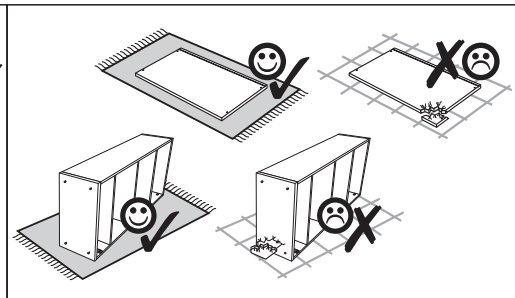

Installation manual

STEKA Hinged cabinet

Code	Dimensions				Package
001	940	252	16	1	1/1
002	940	200	16	1	1/1
003	940	80	16	1	1/1
004	365	247	30	1	1/1
005	365	247	30	1	1/1
accessories				1	1/1

Accessories:

<p>4x e19</p> 	<p>9x f1</p> <p>Ø8x30</p> 	<p>2x f3</p> 	<p>2x g2</p> 
<p>2x p17</p> <p>Ø6x50</p> 	<p>13x r1</p> <p>15x12</p> 	<p>13x r16</p> <p>Ø5x24</p> 	<p>8x s2</p> 
<p>1x z1</p> 			

1

			
x9	x4	x7	x2