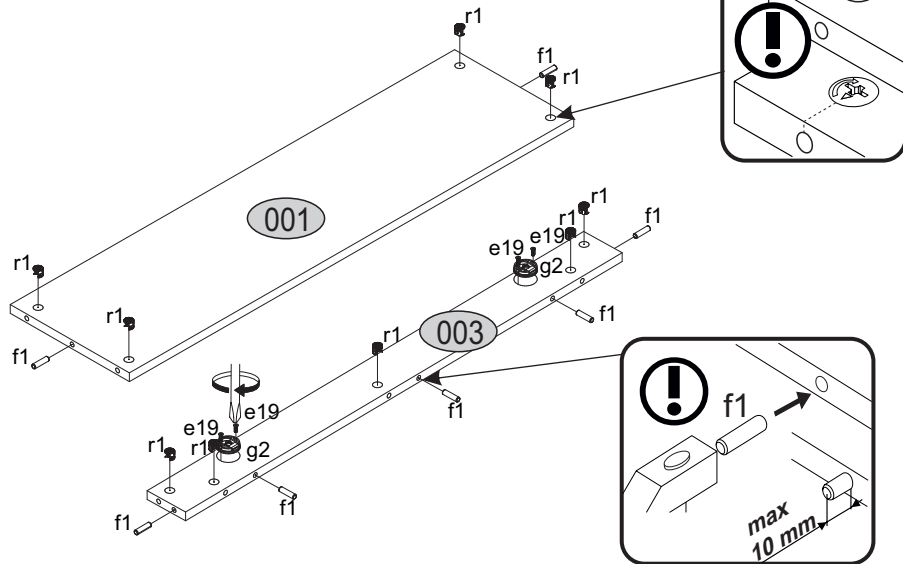

Installation manual

STEKA Hinged cabinet

Code	Dimensions				Package
001	940	252	16	1	1/1
002	940	200	16	1	1/1
003	940	80	16	1	1/1
004	365	247	30	1	1/1
005	365	247	30	1	1/1
accessories				1	1/1

Accessories:

<p>4x e19</p> 	<p>9x f1</p> <p>Ø8x30</p> 	<p>2x f3</p> 	<p>2x g2</p> 
<p>2x p17</p> <p>Ø6x50</p> 	<p>13x r1</p> <p>15x12</p> 	<p>13x r16</p> <p>Ø5x24</p> 	<p>8x s2</p> 
<p>1x z1</p> 			

1

			
x9	x4	x7	x2

2

		
x4	x13	x2

3

4

5

s2 	p17 	f3 
x8	x2	x2