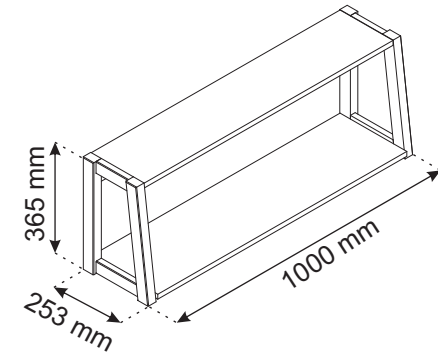

Installation manual

STEKA Hinged cabinet

Code	Dimensions				Package
001	940	252	16	1	1/1
002	940	200	16	1	1/1
003	940	80	16	1	1/1
004	365	247	30	1	1/1
005	365	247	30	1	1/1
accessories				1	1/1

Accessories:

<p>4x e19</p> 	<p>9x f1</p> <p>Ø8x30</p> 	<p>2x f3</p> 	<p>2x g2</p> 
<p>2x p17</p> <p>Ø6x50</p> 	<p>13x r1</p> <p>15x12</p> 	<p>13x r16</p> <p>Ø5x24</p> 	<p>8x s2</p> 
<p>1x z1</p> 			

1

			
x9	x4	x7	x2