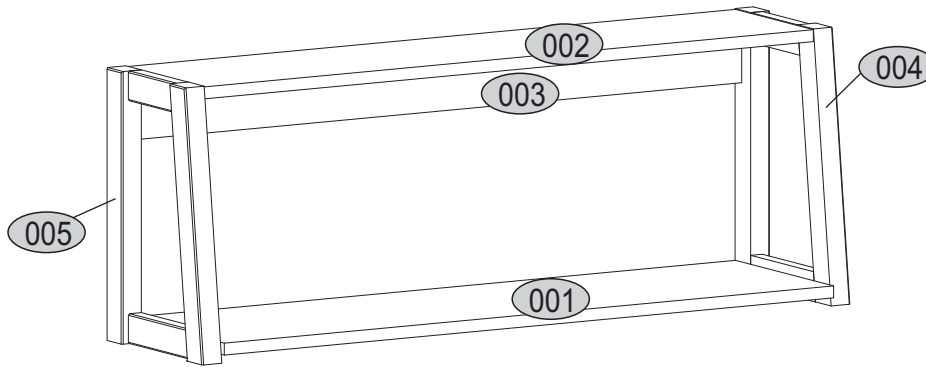

Installation manual

STEKA Hinged cabinet

Code	Dimensions				Package
001	940	252	16	1	1/1
002	940	200	16	1	1/1
003	940	80	16	1	1/1
004	365	247	30	1	1/1
005	365	247	30	1	1/1
accessories				1	1/1

Accessories:

<p>4x e19</p> 	<p>9x f1</p> <p>Ø8x30</p> 	<p>2x f3</p> 	<p>2x g2</p> 
<p>2x p17</p> <p>Ø6x50</p> 	<p>13x r1</p> <p>15x12</p> 	<p>13x r16</p> <p>Ø5x24</p> 	<p>8x s2</p> 
<p>1x z1</p> 			

1

			
x9	x4	x7	x2