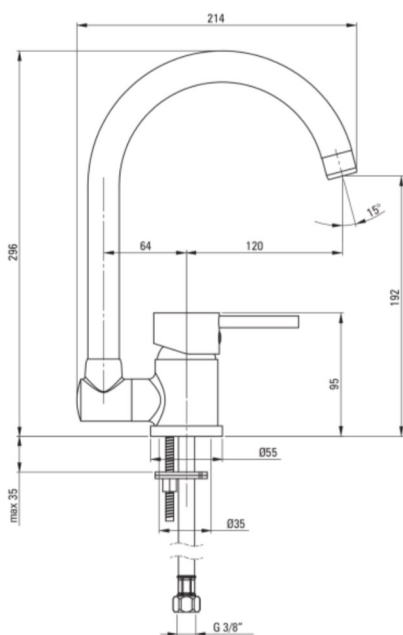

ASTER

Bateria kuchenna ze składaną wylewką

Kod produktu: BCA_N61M

EAN: 5907650815006

Kolor: nero

Gwarancja [lata]: 7

Bateria

Wykończenie	nero
Materiał	mosiądz
Rodzaj baterii	jednouchwytowa, mieszaczowa
Sposób montażu	stojący
Klasa przepływu [l/min]	Z - 4-9 l/min
Grupa akustyczna [db]	I (x ≤ 20)

Głowica do baterii

Rozmiar głowicy ceramicznej	40 mm
-----------------------------	-------

Wylewka

Rodzaj wylewki	podokienne
Zasięg wylewki baterijnej [mm]	184
Materiał	stal nierdzewna

Aerator

Typ aeratora	honeycomb
Rozmiar aeratora	M22

Wężyk przyłączeniowy

Długość [mm]	450
Gwint od instalacji	3/8"
Gwint przyłącza	M10

Wyróżniki:

- Korpus baterii wykonany z najwyższej jakości mosiądzu
- Uchylna wylewka umożliwia zamontowanie baterii pod oknem
- Bateria wyposażona w aerator napowietrzający strumień
- Wężyki przyłączeniowe w komplecie
- Klasa przepływu Z (4-9 l/min) pozwala na zredukowanie zużycia wody
- Innowacyjna wytrzymała i łatwa w czyszczeniu powłoka Nero
- Tylko najlepsze materiały, których jakość potwierdzamy badaniami w laboratorium
- Trwałe końcówki węża wykonane z mosiądzu
- W ofercie preparat do czyszczenia armatury we wszystkich kolorach