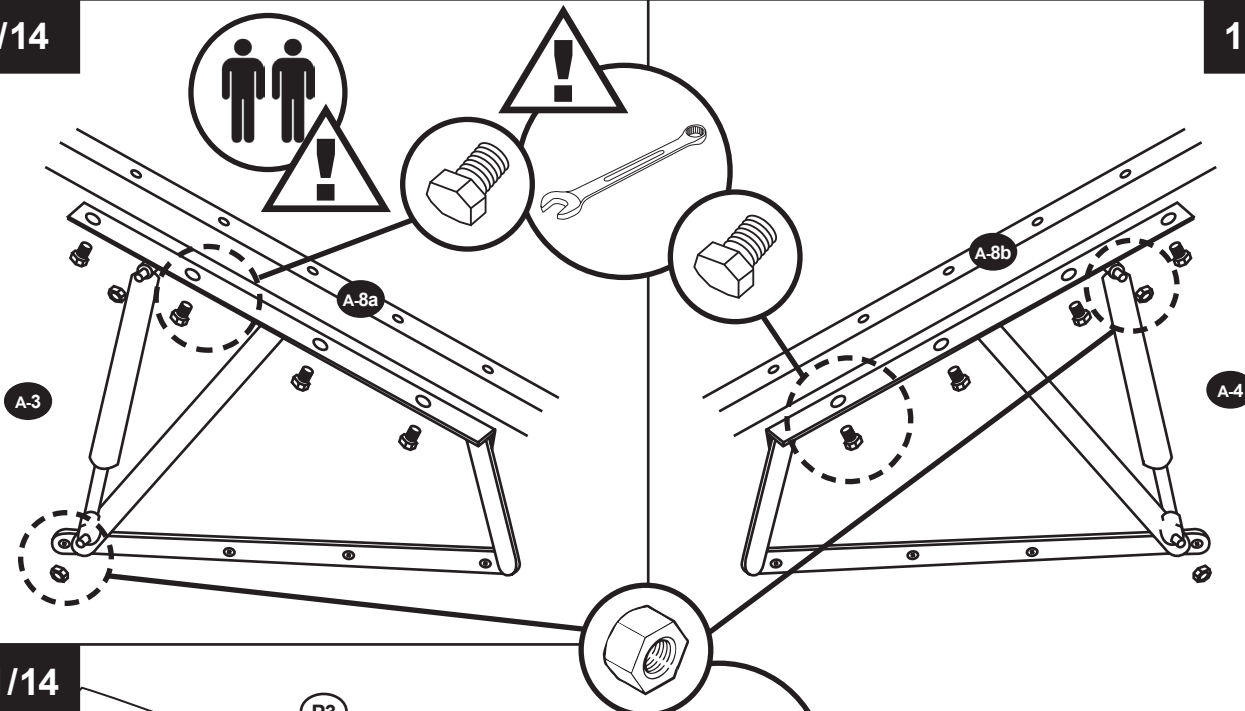

ŁÓŻKO Z AUTOMATEM

45 min.

3/14

4/14

6/14

7/14

9/14

10/14

11/14

12/14

13/14

14/14