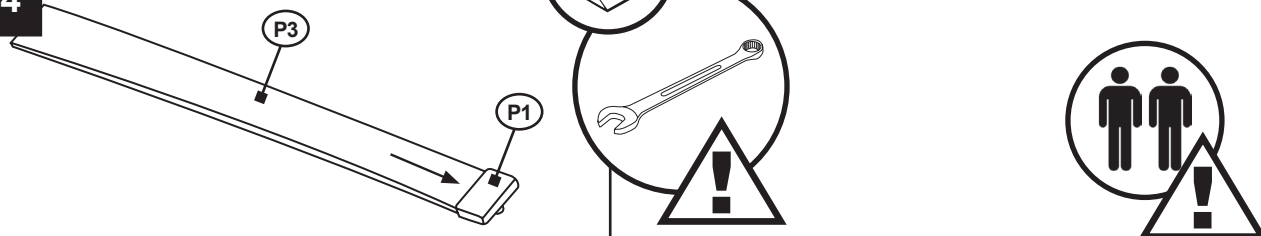

9/14

10/14

11/14

12/14

13/14

14/14