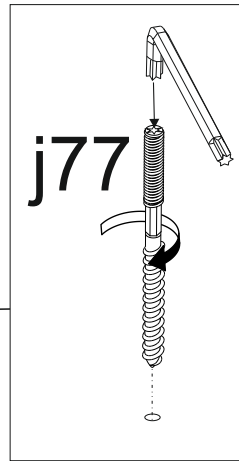

INSTRUKCJA MONTAŻU
AUFBAUANLEITUNG
FITTING-UP INSTRUCTION
ІНСТРУКЦІЯ МОНТАЖУ
ІНСТРУКЦІЯ СБОРКИ
MONTÁŽNY NÁVOD
INSTRUCTIONS POUR LE MONTAGE
INSTRUCCIONES DE MONTAJE
SZERELÉSI ÚTMUTATÓ
UPUTE ZA SASTAVLJANJE

 agata

Limea 120

Do montażu potrzebne są:
Zur montage werden sie brauchen:
You need for fitting-up:
Для монтажу потрібно:
Для сборки нужны:
Pour le montage il faut:
Para realizar el montaje es necesario:
K montá i potrebujete:
A szereléshez szükséges:
Za sastavljanje su potrebne:

I

2

3

4

s8 x8

5

Numer	Name	Szt.	Paczka
1	Element-1	1	1/2
2	Element-2	1	1/2
3	Element-3	1	2/2
4	Element-4	1	2/2
5	Element-5	1	2/2
6	Element-6	2	2/2
7	Element-7	42	1/2