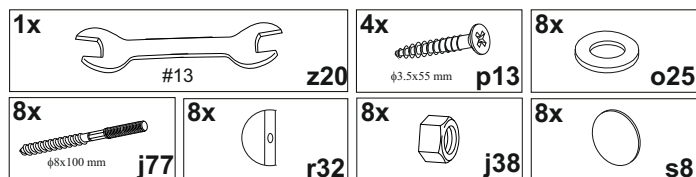

INSTRUKCJA MONTAŻU
AUFBAUANLEITUNG
FITTING-UP INSTRUCTION
ІНСТРУКЦІЯ МОНТАЖУ
ІНСТРУКЦІЯ СБОРКИ
MONTÁŽNY NÁVOD
INSTRUCTIONS POUR LE MONTAGE
INSTRUCCIONES DE MONTAJE
SZERELÉSI ÚTMUTATÓ
UPUTE ZA SASTAVLJANJE

 agata

Limea 120

Do montażu potrzebne są:
Zur montage werden sie brauchen:
You need for fitting-up:
Для монтажу потрібно:
Для сборки нужны:
Pour le montage il faut:
Para realizar el montaje es necesario:
K montá i potrebujete:
A szereléshez szükséges:
Za sastavljanje su potrebne:

I

2

3

4

s8 x8

5

Numer	Name	Szt.	Paczka
1	Element-1	1	1/2
2	Element-2	1	1/2
3	Element-3	1	2/2
4	Element-4	1	2/2
5	Element-5	1	2/2
6	Element-6	2	2/2
7	Element-7	42	1/2