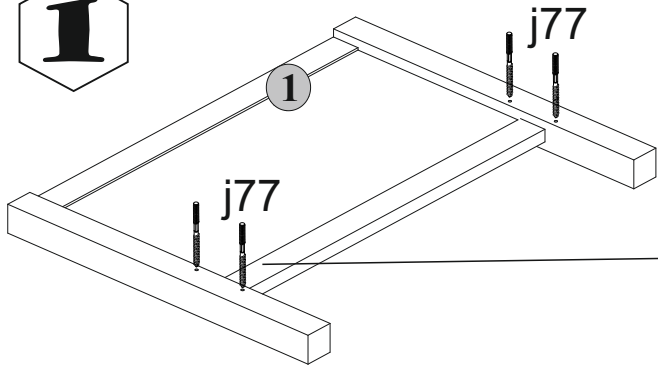

INSTRUKCJA MONTAŻU
AUFBAUANLEITUNG
FITTING-UP INSTRUCTION
ІНСТРУКЦІЯ МОНТАЖУ
ІНСТРУКЦІЯ СБОРКИ
MONTÁŽNY NÁVOD
INSTRUCTIONS POUR LE MONTAGE
INSTRUCCIONES DE MONTAJE
SZERELÉSI ÚTMUTATÓ
UPUTE ZA SASTAVLJANJE

 agata

Limea 90

Do montażu potrzebne są:
Zur montage werden sie brauchen:
You need for fitting-up:
Для монтажу потрібно:
Для сборки нужны:
Pour le montage il faut:
Para realizar el montaje es necesario:
K montá i potrebujete:
A szereléshez szükséges:
Za sastavljanje su potrebne:

I

2

3

4

| Numer | Name | Szt. | Paczka |
|-------|-----------|------|--------|
| 1 | Element-1 | 1 | 1/2 |
| 2 | Element-2 | 1 | 1/2 |
| 3 | Element-3 | 1 | 2/2 |
| 4 | Element-4 | 1 | 2/2 |
| 5 | Element-5 | 1 | 2/2 |
| 6 | Element-6 | 1 | 2/2 |
| 7 | Element-7 | 21 | 2/2 |