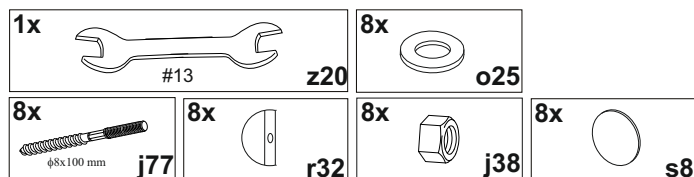

INSTRUKCJA MONTAŻU
AUFBAUANLEITUNG
FITTING-UP INSTRUCTION
ІНСТРУКЦІЯ МОНТАЖУ
ІНСТРУКЦІЯ СБОРКИ
MONTÁŽNY NÁVOD
INSTRUCTIONS POUR LE MONTAGE
INSTRUCCIONES DE MONTAJE
SZERELÉSI ÚTMUTATÓ
UPUTE ZA SASTAVLJANJE

 agata

Limea 90

Do montażu potrzebne są:
Zur montage werden sie brauchen:
You need for fitting-up:
Для монтажу потрібно:
Для сборки нужны:
Pour le montage il faut:
Para realizar el montaje es necesario:
K montá i potrebujete:
A szereléshez szükséges:
Za sastavljanje su potrebne: