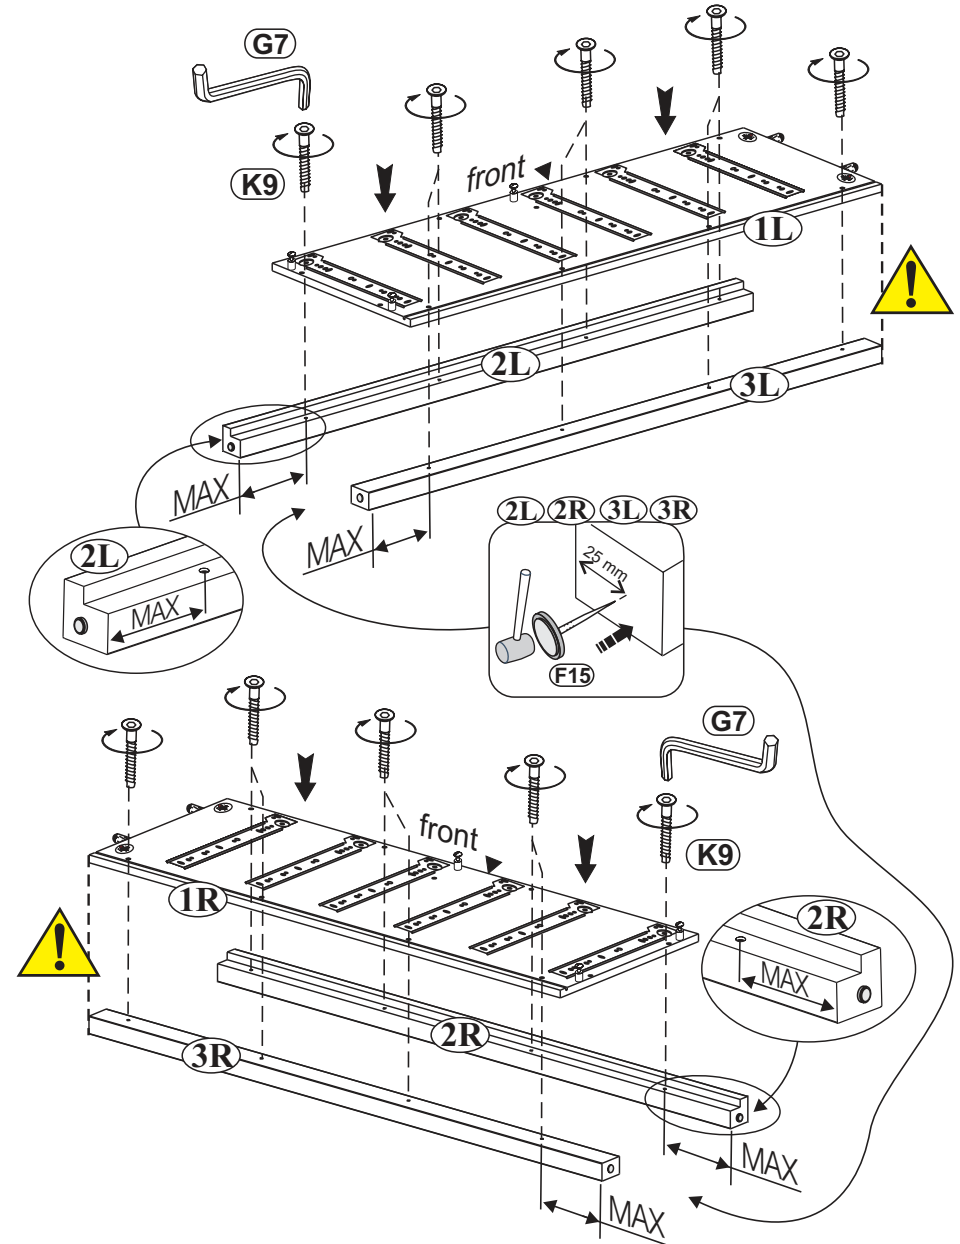

COUNTRY

9X--CT 46

1 / 6

B - 542 mm
H - 1252 mm
T - 429 mm

B - 542 mm
H - 1252 mm
T - 429 mm

- NR 1**
- (B1)** ϕ 8x28 x10
 - (M1)** x10
 - (T1)** x10
 - (J23)** x24
 - (K9)** 7x35 x16
 - (F15)** x4
 - (G7)** S4 x1

- NR 2**
- (R22)** L-350 mm x6L/6R
 - (E2)** 6x11 x36
 - (P3)** 3x13mm x24
 - (S3)** 3,5x13 x12
 - (M2)** ϕ 12x10mm x12
 - (T2)** 5x35mm x12
 - (P5)** 4x30 x24

- NR 3**
- (U61)** x6
 - (A14)** M4x23 x6

- NR 4**
- (J11)** x1
 - (P13)** 3,5x13 mm x2

1

2

3

- B1**  ϕ 8x28 x6
- M1**  x6
- T1**  x4

4

5

6