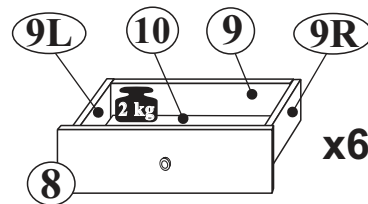

COUNTRY

9X--CT 46

1 / 6

B - 542 mm
H - 1252 mm
T - 429 mm

B - 542 mm
H - 1252 mm
T - 429 mm

- NR 1**
- (B1)** ϕ 8x28 x10
 - (M1)** x10
 - (T1)** x10
 - (J23)** x24
 - (K9)** 7x35 x16
 - (F15)** x4
 - (G7)** S4 x1

- NR 2**
- (R22)** L-350 mm x6L/6R
 - (E2)** 6x11 x36
 - (P3)** 3x13mm x24
 - (S3)** 3,5x13 x12
 - (M2)** ϕ 12x10mm x12
 - (T2)** 5x35mm x12
 - (P5)** 4x30 x24

- NR 3**
- (U61)** x6
 - (A14)** M4x23 x6

- NR 4**
- (J11)** x1
 - (P13)** 3,5x13 mm x2

1

2

3

- B1**  ϕ 8x28 x6
- M1**  x6
- T1**  x4

4

5

6