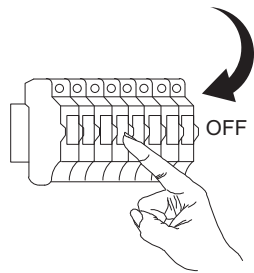

# ZUMALINE

INSTRUKCJA MONTAŻU/ ASSEMBLY INSTRUCTION

MODEL/MODEL: 20026P-GD

NAZWA/NAME: FERMI

This product is equipped with light source of efficiency class E

Ten produkt zawiera źródła światła o klasie efektywności energetycznej E