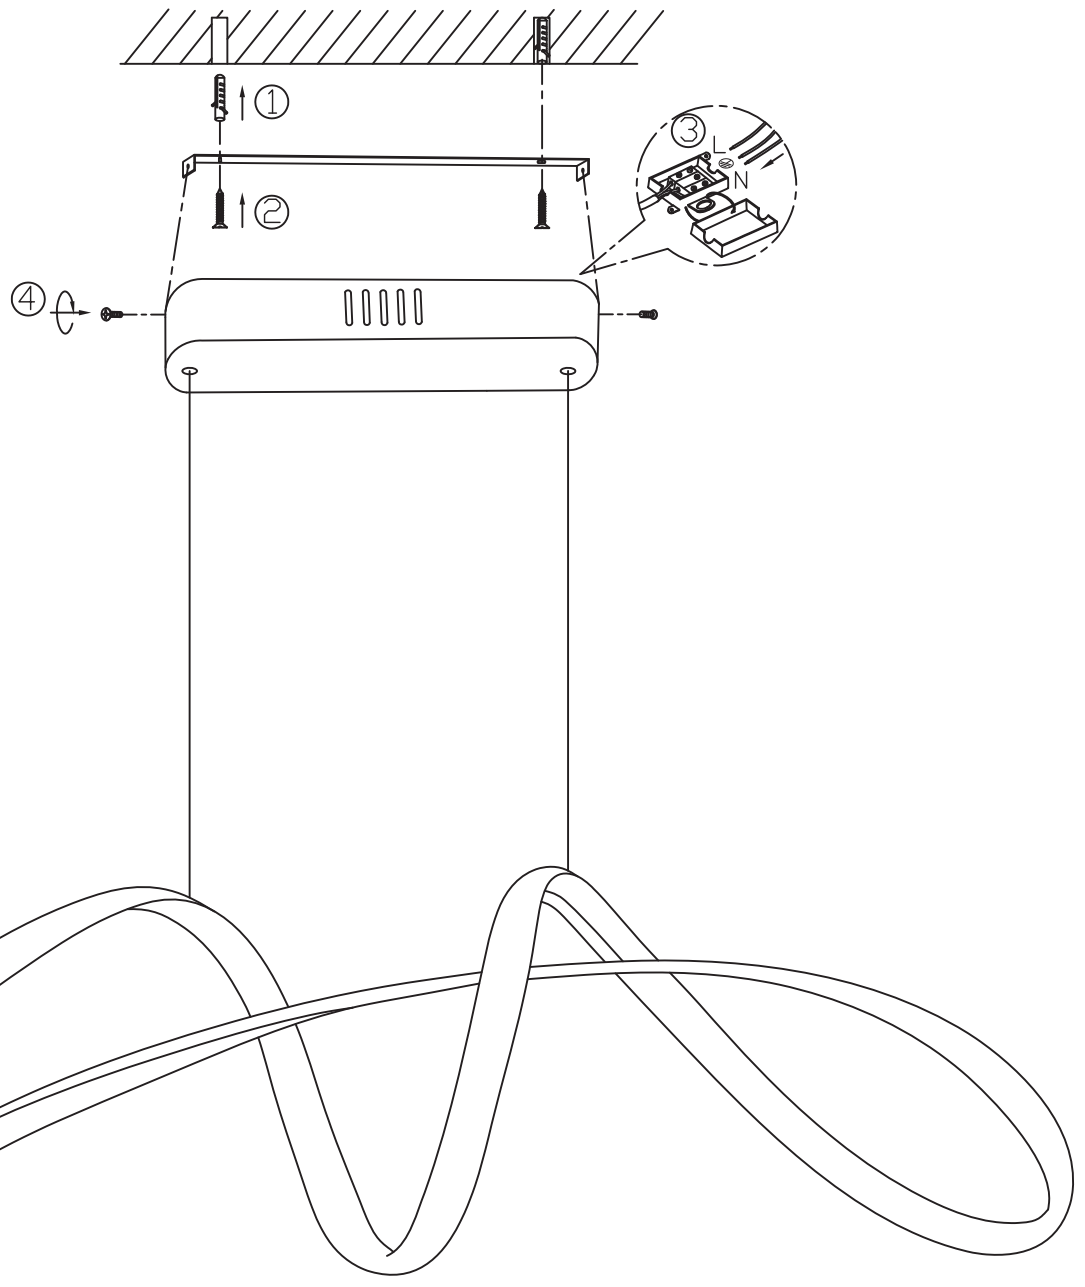

# ZUMALINE

INSTRUKCJA MONTAŻU/ ASSEMBLY INSTRUCTION

MODEL/MODEL: 20026P-GD

NAZWA/NAME: FERMI

This product is equipped with light source of efficiency class E

Ten produkt zawiera źródła światła o klasie efektywności energetycznej E