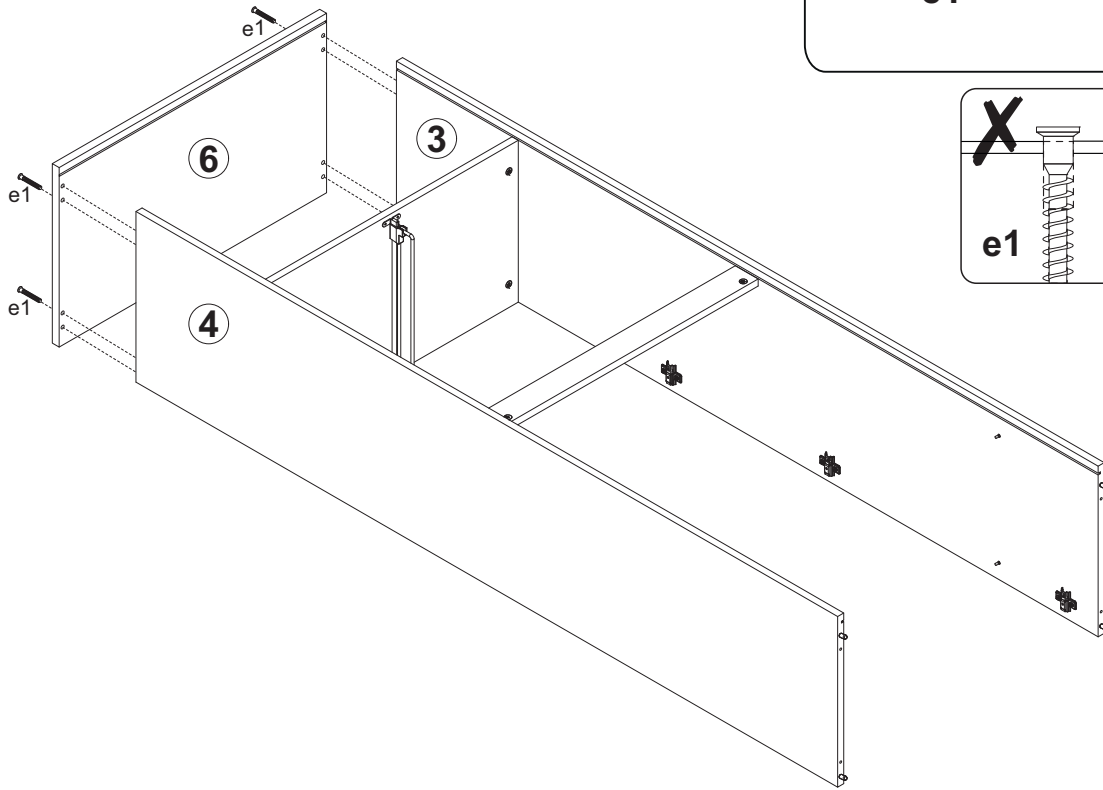

DOMENICA

SZF2D

A	B	C			D	E
1	B202-0073	1848	346	19	1	1/3
2	B202-0100	1848	346	16	1	1/3
3	B202-1108	1837	387	16	1	1/3
4	B202-1109	1837	387	16	1	1/3
5	B202-2069	700	387	16	1	2/3
6	B202-2068	700	407	18	1	2/3
7	B202-3028	665	350	16	1	2/3
8	B202-3035	666	367	16	1	2/3
9	B202-4014	666	60	16	1	2/3
10	B202-9310	1847	676	2,5	1	1/3
-	Фурнитура / Accessories				1	3/3

e1		f1		j1		j30		l2		n26		r1		r42	
Ø3,5x16mm	Ø3,5x15mm	M4x20 mm	M4x22mm	Ø4,0x30 mm	Ø16					10x50mm	Ø5x50mm				
p38	x13	p51	x20	p21	x16	s2	x4	z1	x1	f35	x1	p17	x1	cb10	x2
m22/1		a204		b90		k112/2		d1							
x1		x8		x8		x4		x4		x4		x4		x4	
L=350mm		D5mm													

1

4

5

6

X = Y

7

8L

8R