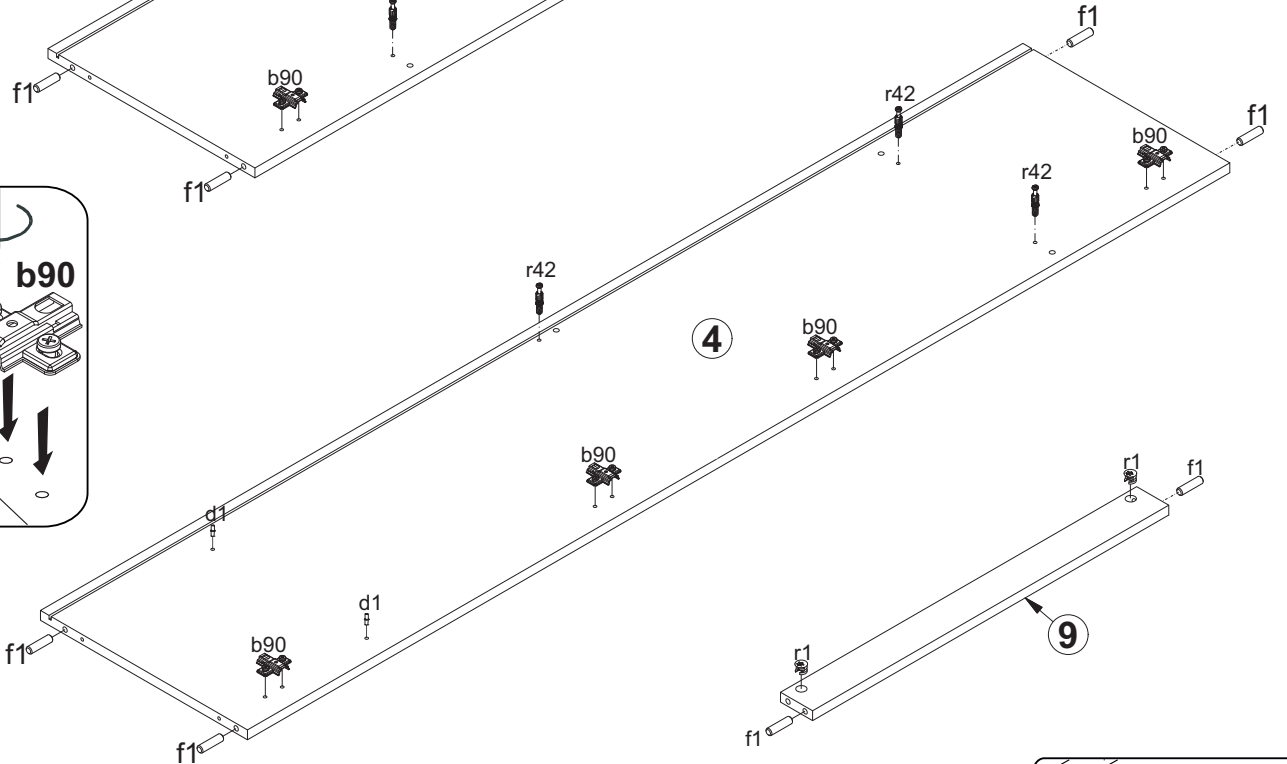

DOMENICA

SZF2D

A	B	C			D	E
1	B202-0073	1848	346	19	1	1/3
2	B202-0100	1848	346	16	1	1/3
3	B202-1108	1837	387	16	1	1/3
4	B202-1109	1837	387	16	1	1/3
5	B202-2069	700	387	16	1	2/3
6	B202-2068	700	407	18	1	2/3
7	B202-3028	665	350	16	1	2/3
8	B202-3035	666	367	16	1	2/3
9	B202-4014	666	60	16	1	2/3
10	B202-9310	1847	676	2,5	1	1/3
-	Фурнитура / Accessories				1	3/3

e1		f1		j1		j30		l2		n26		r1		r42	
Ø3,5x16mm	Ø3,5x15mm	M4x20 mm	M4x22mm	Ø4,0x30 mm	Ø16					10x50mm	Ø5x50mm				
p38	x13	p51	x20	p21	x16	s2	x4	z1	x1	f35	x1	p17	x1	cb10	x2
m22/1		a204		b90		k112/2		d1							
x1		x8		x8		x4		x4		x4		x4		x4	
L=350mm		D5mm													

1

4

5

6

X = Y

7

8L

8R