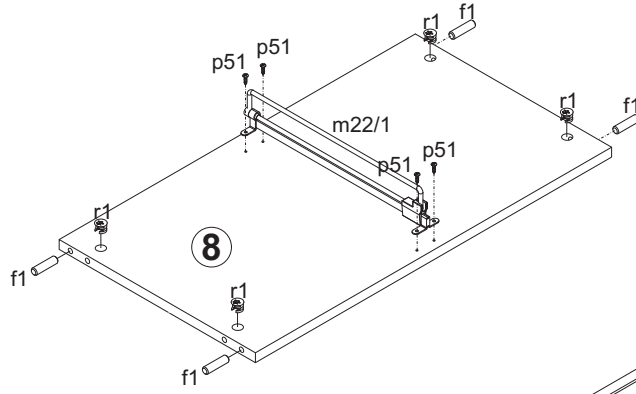

DOMENICA

SZF2D

A	B	C			D	E
1	B202-0073	1848	346	19	1	1/3
2	B202-0100	1848	346	16	1	1/3
3	B202-1108	1837	387	16	1	1/3
4	B202-1109	1837	387	16	1	1/3
5	B202-2069	700	387	16	1	2/3
6	B202-2068	700	407	18	1	2/3
7	B202-3028	665	350	16	1	2/3
8	B202-3035	666	367	16	1	2/3
9	B202-4014	666	60	16	1	2/3
10	B202-9310	1847	676	2,5	1	1/3
-	Фурнитура / Accessories				1	3/3

e1		f1		j1		j30		l2		n26		r1		r42	
Ø3,5x16mm	Ø3,5x15mm	M4x20 mm	M4x22mm	Ø4,0x30 mm	Ø16					10x50mm	Ø5x50mm				
p38	x13	p51	x20	p21	x16	s2	x4	z1	x1	f35	x1	p17	x1	cb10	x2
m22/1		a204		b90		k112/2		d1							
x1		x8		x8		x4		x4		x4		x4		x4	
L=350mm		D5mm													

1

4

5

6

X = Y

7

8L

8R