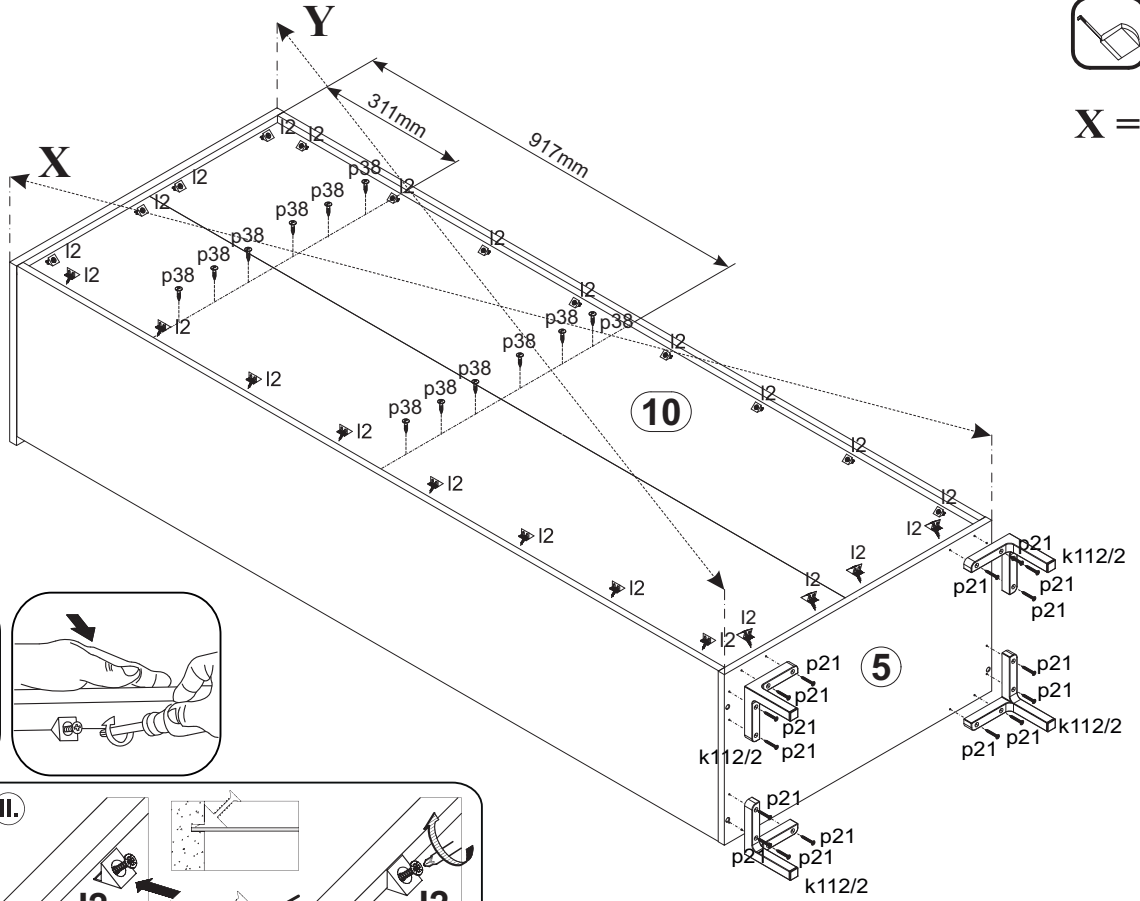

DOMENICA

SZF2D

A	B	C			D	E
1	B202-0073	1848	346	19	1	1/3
2	B202-0100	1848	346	16	1	1/3
3	B202-1108	1837	387	16	1	1/3
4	B202-1109	1837	387	16	1	1/3
5	B202-2069	700	387	16	1	2/3
6	B202-2068	700	407	18	1	2/3
7	B202-3028	665	350	16	1	2/3
8	B202-3035	666	367	16	1	2/3
9	B202-4014	666	60	16	1	2/3
10	B202-9310	1847	676	2,5	1	1/3
-	Фурнитура / Accessories				1	3/3

e1		f1		j1		j30		l2		n26		r1		r42	
Ø3,5x16mm	Ø3,5x15mm	M4x20 mm	M4x22mm	Ø4,0x30 mm	Ø16					10x50mm	Ø5x50mm				
p38	x13	p51	x20	p21	x16	s2	x4	z1	x1	f35	x1	p17	x1	cb10	x2
m22/1		a204		b90		k112/2		d1							
x1		x8		x8		x4		x4		x4		x4		x4	
L=350mm		D5mm													

1

4

5

6

X = Y

7

8L

8R