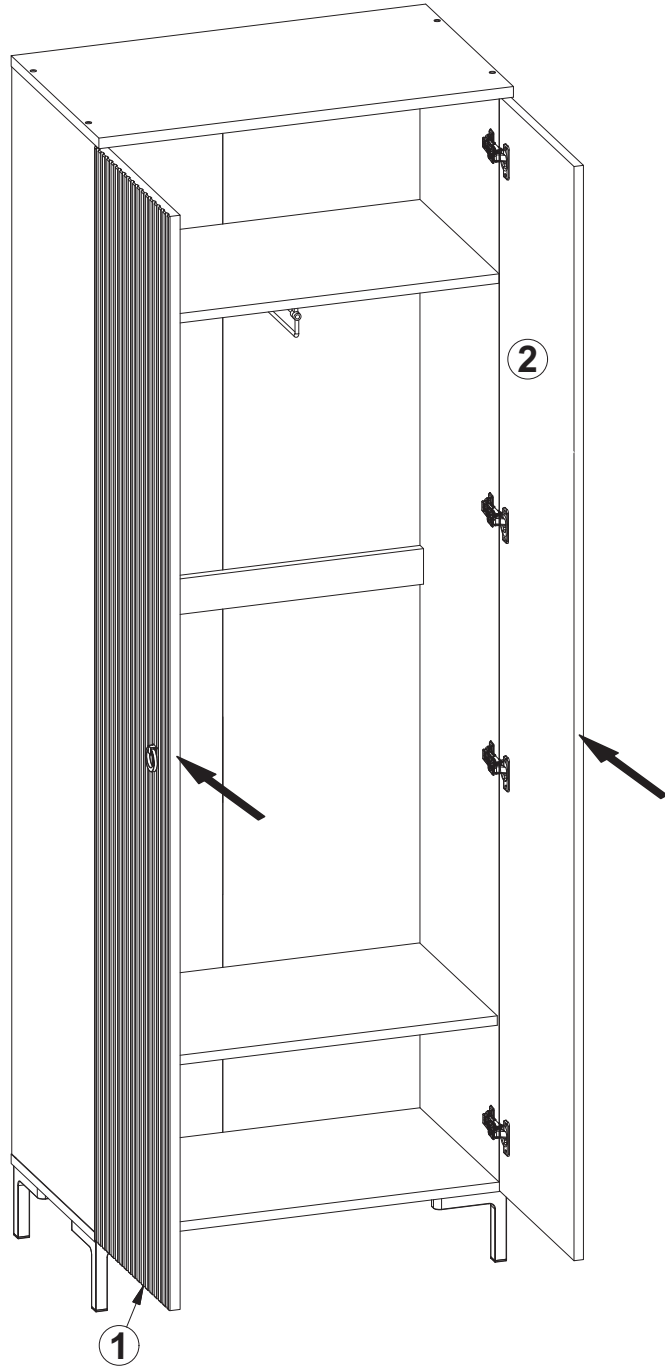

DOMENICA

SZF2D

A	B	C			D	E
1	B202-0073	1848	346	19	1	1/3
2	B202-0100	1848	346	16	1	1/3
3	B202-1108	1837	387	16	1	1/3
4	B202-1109	1837	387	16	1	1/3
5	B202-2069	700	387	16	1	2/3
6	B202-2068	700	407	18	1	2/3
7	B202-3028	665	350	16	1	2/3
8	B202-3035	666	367	16	1	2/3
9	B202-4014	666	60	16	1	2/3
10	B202-9310	1847	676	2,5	1	1/3
-	Фурнитура / Accessories				1	3/3

e1		f1		j1		j30		l2		n26		r1		r42	
Ø3,5x16mm	Ø3,5x15mm	M4x20 mm	M4x22mm	Ø4,0x30 mm	Ø16					10x50mm	Ø5x50mm				
p38	x13	p51	x20	p21	x16	s2	x4	z1	x1	f35	x1	p17	x1	cb10	x2
m22/1		a204		b90		k112/2		d1							
x1		x8		x8		x4		x4		x4		x4		x4	
L=350mm		D5mm													

1

4

5

6

X = Y

7

8L

8R