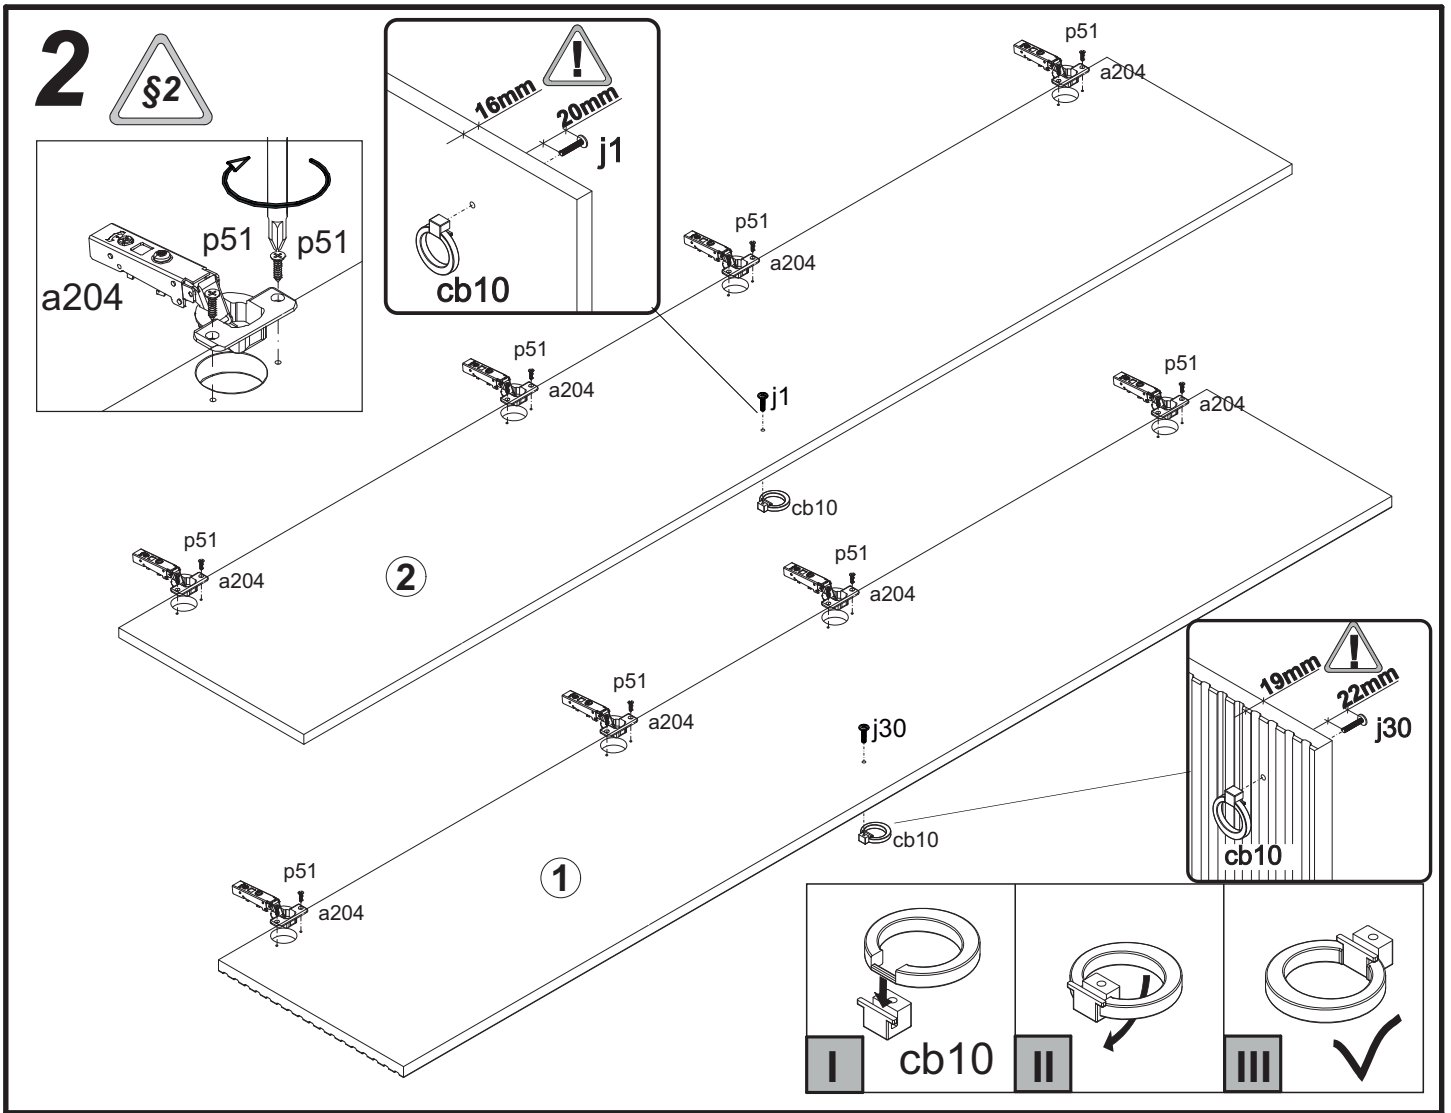

DOMENICA

SZF2D

A	B	C			D	E
1	B202-0073	1848	346	19	1	1/3
2	B202-0100	1848	346	16	1	1/3
3	B202-1108	1837	387	16	1	1/3
4	B202-1109	1837	387	16	1	1/3
5	B202-2069	700	387	16	1	2/3
6	B202-2068	700	407	18	1	2/3
7	B202-3028	665	350	16	1	2/3
8	B202-3035	666	367	16	1	2/3
9	B202-4014	666	60	16	1	2/3
10	B202-9310	1847	676	2,5	1	1/3
-	Фурнитура / Accessories				1	3/3

e1		f1		j1		j30		l2		n26		r1		r42	
Ø3,5x16mm	Ø3,5x15mm	M4x20 mm	M4x22mm	Ø4,0x30 mm	Ø16					10x50mm	Ø5x50mm				
p38	x13	p51	x20	p21	x16	s2	x4	z1	x1	f35	x1	p17	x1	cb10	x2
m22/1		a204		b90		k112/2		d1							
x1		x8		x8		x4		x4		x4		x4		x4	
L=350mm		D5mm													

1

4

5

6

X = Y

7

8L

8R