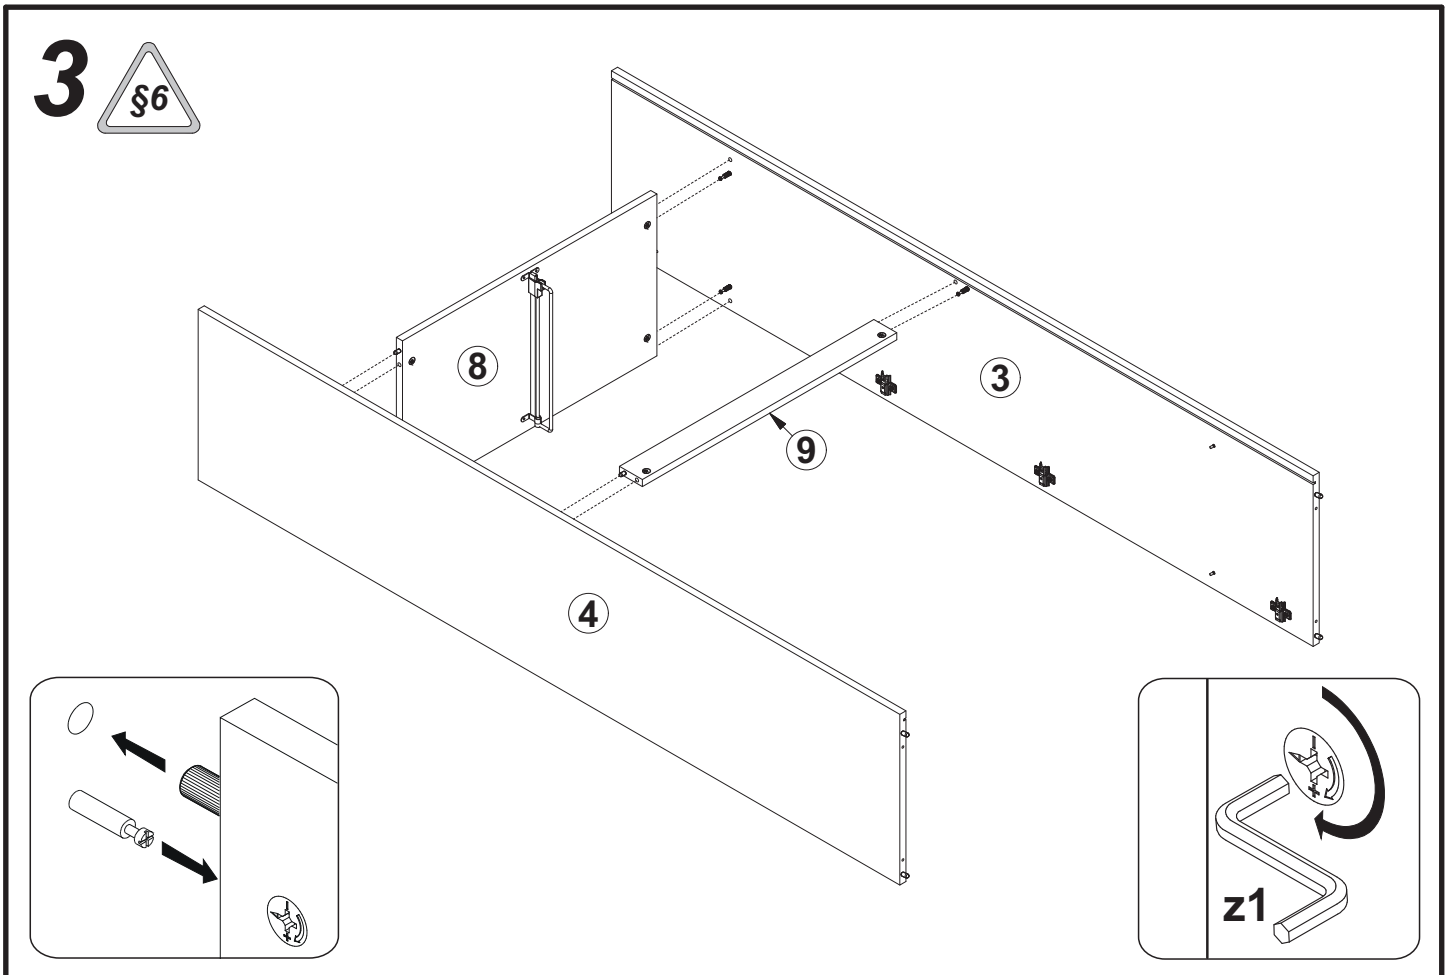

DOMENICA

SZF2D

A	B	C			D	E
1	B202-0073	1848	346	19	1	1/3
2	B202-0100	1848	346	16	1	1/3
3	B202-1108	1837	387	16	1	1/3
4	B202-1109	1837	387	16	1	1/3
5	B202-2069	700	387	16	1	2/3
6	B202-2068	700	407	18	1	2/3
7	B202-3028	665	350	16	1	2/3
8	B202-3035	666	367	16	1	2/3
9	B202-4014	666	60	16	1	2/3
10	B202-9310	1847	676	2,5	1	1/3
-	Фурнитура / Accessories				1	3/3

e1		f1		j1		j30		l2		n26		r1		r42	
Ø3,5x16mm	Ø3,5x15mm	M4x20 mm	M4x22mm	Ø4,0x30 mm	Ø16					10x50mm	Ø5x50mm				
p38	x13	p51	x20	p21	x16	s2	x4	z1	x1	f35	x1	p17	x1	cb10	x2
m22/1		a204		b90		k112/2		d1							
x1		x8		x8		x4		x4		x4		x4		x4	
L=350mm		D5mm													

1

4

5

6

X = Y

7

8L

8R