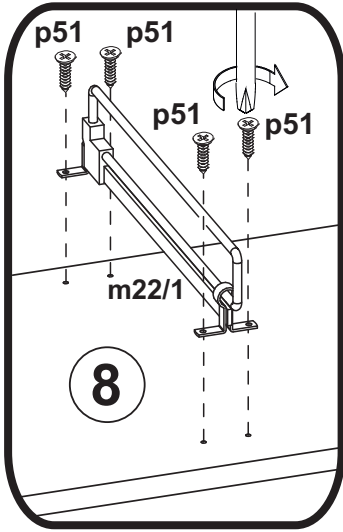

DOMENICA

SZF2D

A	B	C			D	E
1	B202-0073	1848	346	19	1	1/3
2	B202-0100	1848	346	16	1	1/3
3	B202-1108	1837	387	16	1	1/3
4	B202-1109	1837	387	16	1	1/3
5	B202-2069	700	387	16	1	2/3
6	B202-2068	700	407	18	1	2/3
7	B202-3028	665	350	16	1	2/3
8	B202-3035	666	367	16	1	2/3
9	B202-4014	666	60	16	1	2/3
10	B202-9310	1847	676	2,5	1	1/3
-	Фурнитура / Accessories				1	3/3

e1		f1		j1		j30		l2		n26		r1		r42	
Ø3,5x16mm	Ø3,5x15mm	M4x20 mm	M4x22mm	Ø4,0x30 mm	Ø16					10x50mm	Ø5x50mm				
p38	x13	p51	x20	p21	x16	s2	x4	z1	x1	f35	x1	p17	x1	cb10	x2
m22/1		a204		b90		k112/2		d1							
x1		x8		x8		x4		x4		x4		x4		x4	
L=350mm		D5mm													

1

4

5

6

X = Y

7

8L

8R