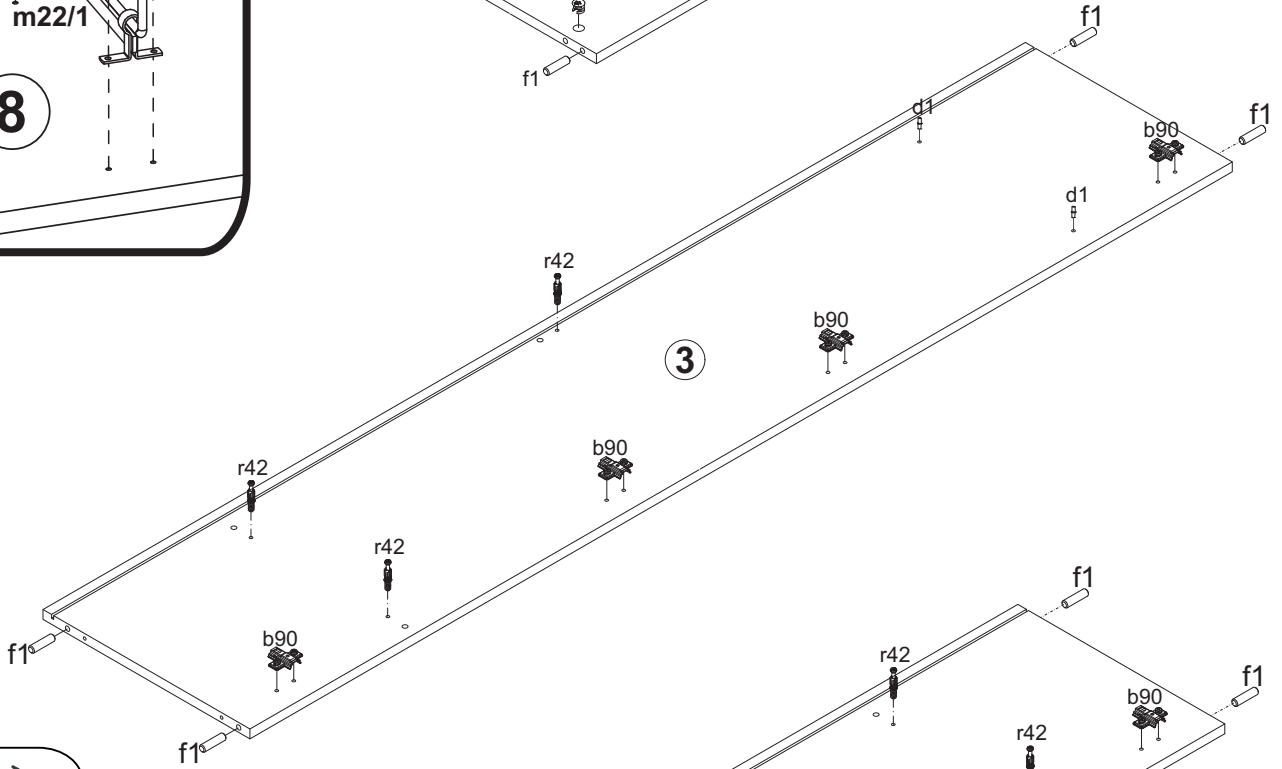

DOMENICA

SZF2D

A	B	C			D	E
1	B202-0073	1848	346	19	1	1/3
2	B202-0100	1848	346	16	1	1/3
3	B202-1108	1837	387	16	1	1/3
4	B202-1109	1837	387	16	1	1/3
5	B202-2069	700	387	16	1	2/3
6	B202-2068	700	407	18	1	2/3
7	B202-3028	665	350	16	1	2/3
8	B202-3035	666	367	16	1	2/3
9	B202-4014	666	60	16	1	2/3
10	B202-9310	1847	676	2,5	1	1/3
-	Фурнитура / Accessories				1	3/3

e1		f1		j1		j30		l2		n26		r1		r42	
Ø3,5x16mm	Ø3,5x15mm	M4x20 mm	M4x22mm	Ø4,0x30 mm	Ø16					10x50mm	Ø5x50mm				
p38	x13	p51	x20	p21	x16	s2	x4	z1	x1	f35	x1	p17	x1	cb10	x2
m22/1		a204		b90		k112/2		d1							
x1		x8		x8		x4		x4		x4		x4		x4	
L=350mm		D5mm													

1

4

5

6

X = Y

7

8L

8R