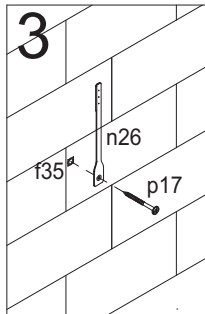

DOMENICA

SZF2D

A	B	C			D	E
1	B202-0073	1848	346	19	1	1/3
2	B202-0100	1848	346	16	1	1/3
3	B202-1108	1837	387	16	1	1/3
4	B202-1109	1837	387	16	1	1/3
5	B202-2069	700	387	16	1	2/3
6	B202-2068	700	407	18	1	2/3
7	B202-3028	665	350	16	1	2/3
8	B202-3035	666	367	16	1	2/3
9	B202-4014	666	60	16	1	2/3
10	B202-9310	1847	676	2,5	1	1/3
-	Фурнитура / Accessories				1	3/3

e1		f1		j1		j30		l2		n26		r1		r42	
Ø3,5x16mm	Ø3,5x15mm	M4x20 mm	M4x22mm	Ø4,0x30 mm	Ø16					10x50mm	Ø5x50mm				
p38	x13	p51	x20	p21	x16	s2	x4	z1	x1	f35	x1	p17	x1	cb10	x2
m22/1		a204		b90		k112/2		d1							
x1		x8		x8		x4		x4		x4		x4		x4	
L=350mm		D5mm													

1

4

5

6

X = Y

7

8L

8R