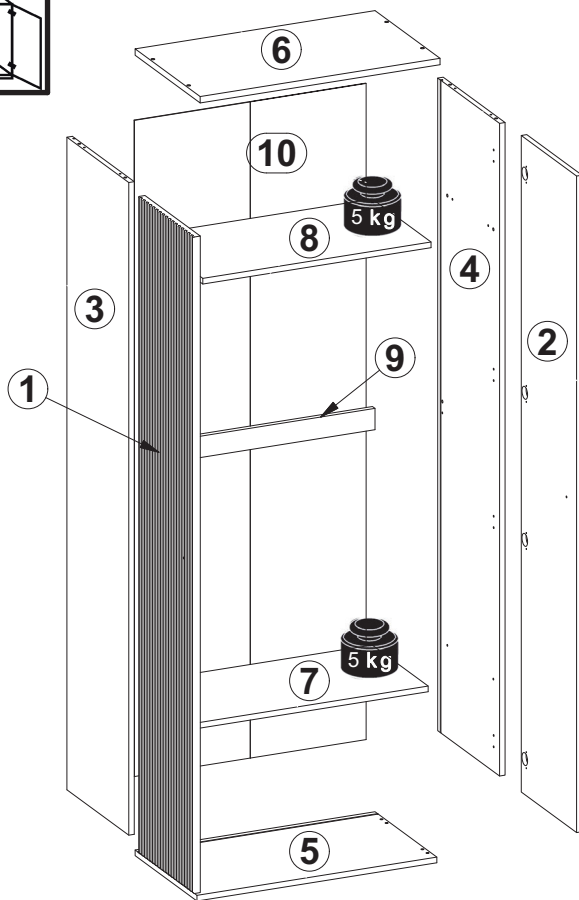

DOMENICA

SZF2D

A	B	C			D	E
1	B202-0073	1848	346	19	1	1/3
2	B202-0100	1848	346	16	1	1/3
3	B202-1108	1837	387	16	1	1/3
4	B202-1109	1837	387	16	1	1/3
5	B202-2069	700	387	16	1	2/3
6	B202-2068	700	407	18	1	2/3
7	B202-3028	665	350	16	1	2/3
8	B202-3035	666	367	16	1	2/3
9	B202-4014	666	60	16	1	2/3
10	B202-9310	1847	676	2,5	1	1/3
-	Фурнитура / Accessories				1	3/3

e1		f1		j1		j30		l2		n26		r1		r42	
Ø3,5x16mm	Ø3,5x15mm	M4x20 mm	M4x22mm	Ø4,0x30 mm	Ø16					10x50mm	Ø5x50mm				
p38	x13	p51	x20	p21	x16	s2	x4	z1	x1	f35	x1	p17	x1	cb10	x2
m22/1		a204		b90		k112/2		d1							
x1		x8		x8		x4		x4		x4		x4		x4	
L=350mm		D5mm													

1

4

5

6

X = Y

7

8L

8R