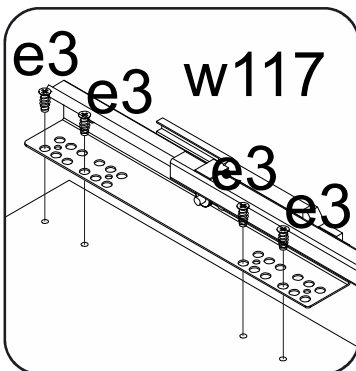

DOMENICA

RTV1D1S

A	B	C			D	E
1	B202-0108	401	486	19	1	1/2
2	B202-0109	855	220	16	1	1/2
3	B202-1113	390	390	16	1	1/2
4	B202-1115	390	370	16	1	1/2
5	B202-1117	390	390	16	1	1/2
6	B202-2071	1350	410	18	1	1/2
7	B202-2074	1350	390	16	1	1/2
8	B202-3036	835	370	16	1	1/2
9	B202-9059	1326	400	2,5	1	1/2
11	B202-5060	350	140	16	1	1/2
12	B202-5061	350	140	16	1	1/2
13	B202-5063	795	126	16	1	1/2
15	B202-9026	809	356	2,5	1	1/2
-	Фурнитура/Accessories				1	2/2

qc98						
	m56/1	x2	m57/1	x2	m57/3	x2
					p51	x10

M4x22mm	30x30/116mm	42,5x42,5/4mm	Ø4,0x30 mm	350mm
j30	x1	k38\7	x1	k38\3
				p21
				x16
				t35
				x1

b32	x2	a83	x2	cb10	x2	e1	x10	j1	x1	f1	x18	e2	x1	n26	x1

l2	x14	p38	x22	p17	x1	f35	x1	w117/L	x1	w117/P	x1

r1	x14	r42	x14	k112/2	x4	s2	x10	s53	x1	z1	x1	e3	x8	p51	x6

1

2

3

4

5

X = Y