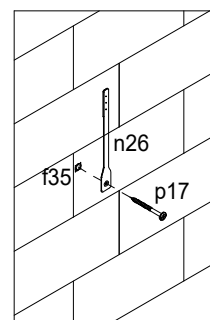

DOMENICA

RTV1D1S

A	B	C			D	E
1	B202-0108	401	486	19	1	1/2
2	B202-0109	855	220	16	1	1/2
3	B202-1113	390	390	16	1	1/2
4	B202-1115	390	370	16	1	1/2
5	B202-1117	390	390	16	1	1/2
6	B202-2071	1350	410	18	1	1/2
7	B202-2074	1350	390	16	1	1/2
8	B202-3036	835	370	16	1	1/2
9	B202-9059	1326	400	2,5	1	1/2
11	B202-5060	350	140	16	1	1/2
12	B202-5061	350	140	16	1	1/2
13	B202-5063	795	126	16	1	1/2
15	B202-9026	809	356	2,5	1	1/2
-	Фурнитура/Accessories				1	2/2

qc98						
	m56/1	x2	m57/1	x2	m57/3	x2
					p51	x10

M4x22mm	30x30/116mm	42,5x42,5/4mm	Ø4,0x30 mm	350mm
j30	x1	k38\7	x1	k38\3
				p21
				x16
				t35
				x1

b32	x2	a83	x2	cb10	x2	e1	x10	j1	x1	f1	x18	e2	x1	n26	x1

l2	x14	p38	x22	p17	x1	f35	x1	w117/L	x1	w117/P	x1

r1	x14	r42	x14	k112/2	x4	s2	x10	s53	x1	z1	x1	e3	x8	p51	x6

1

2

3

4

5

X = Y

6

7

7

8

9

10

11